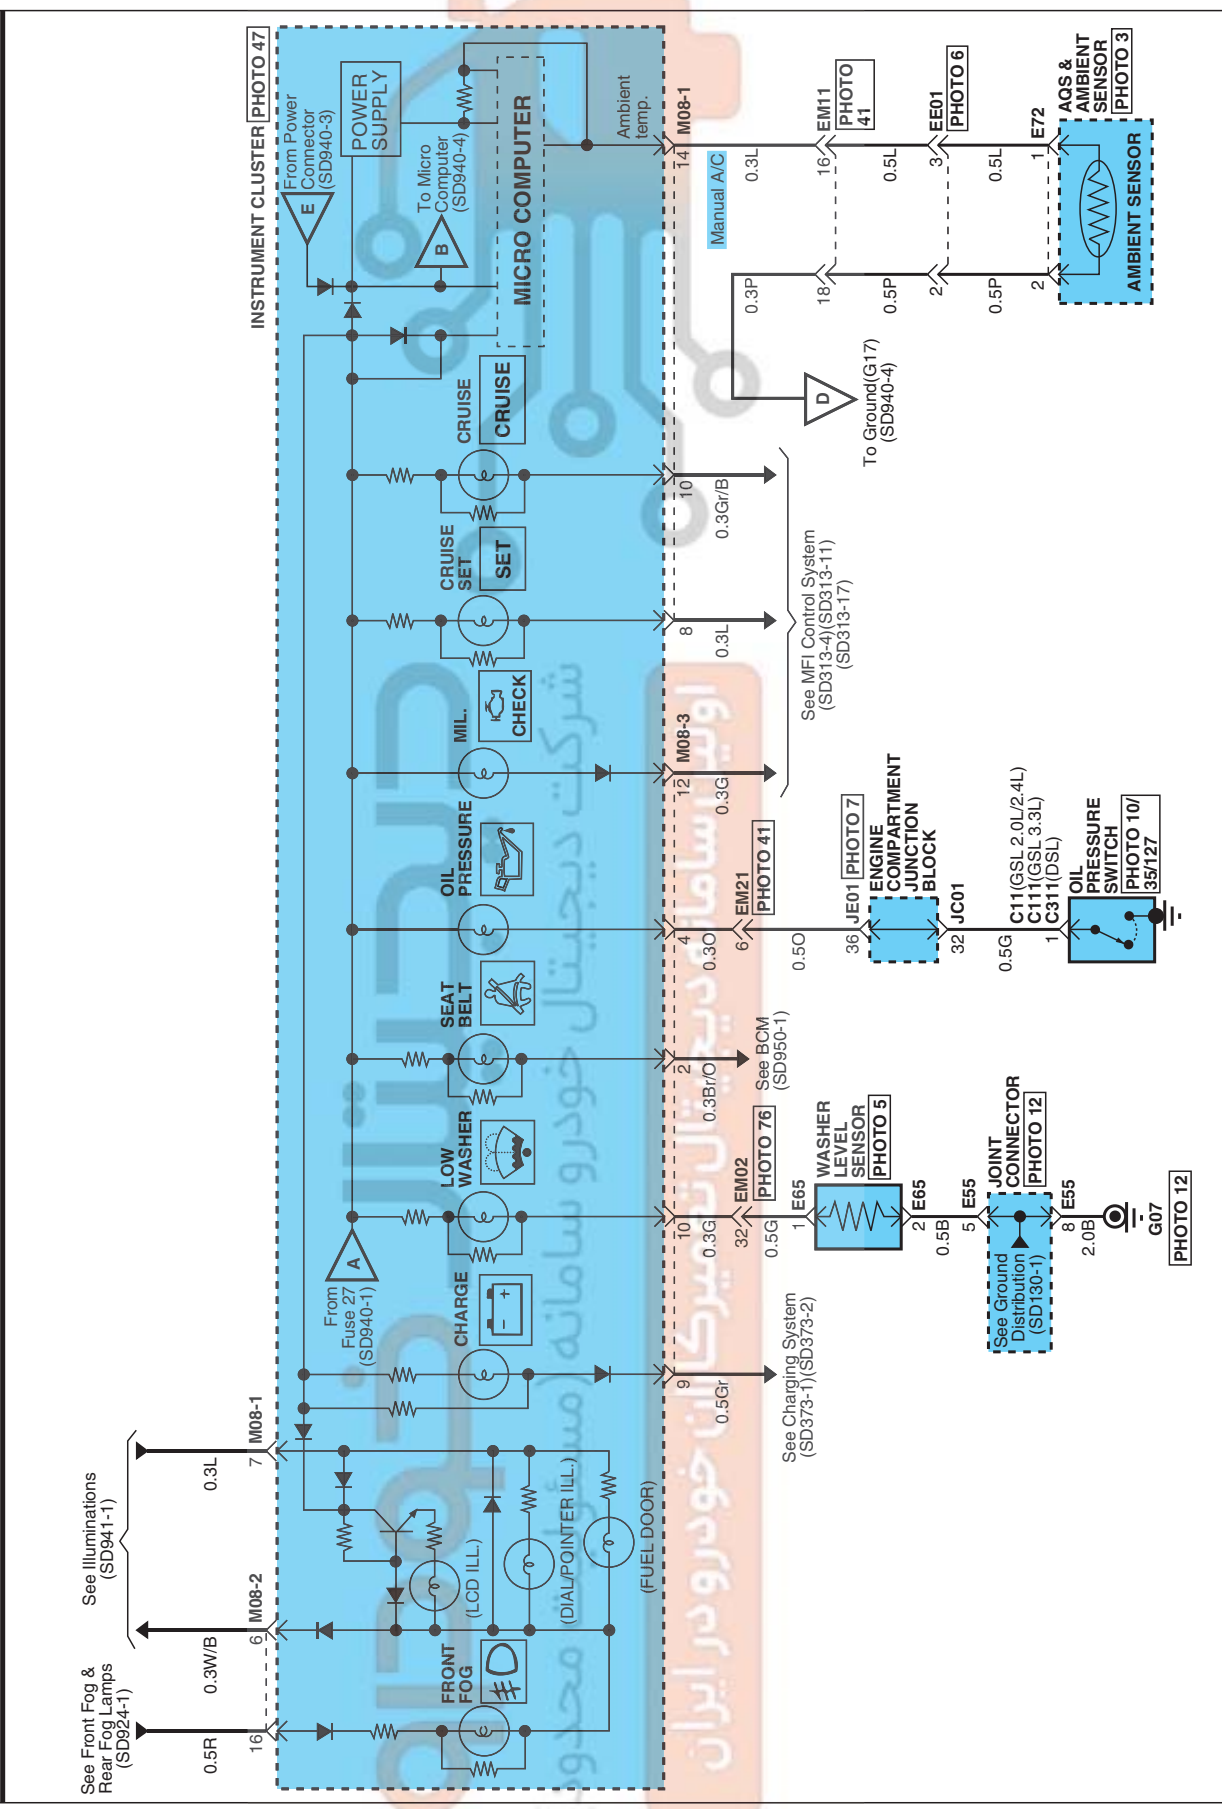

INDICATORS & GAUGES EAB4EA83

INDICATORS & GAUGES (1)

SD940-1

INDICATORS & GAUGES

INDICATORS & GAUGES (2)

SD940-2

INDICATORS & GAUGES

INDICATORS & GAUGES (3)

SD940-3

INDICATORS & GAUGES

INDICATORS & GAUGES (4)

SD940-4

INDICATORS & GAUGES

INDICATORS & GAUGES (5)

SD940-5

<p>C01/C301</p>  <p>KUM_WTS_03F_B</p>	<p>C11/C111</p>  <p>KUM_NMW_P_01F_B</p>	<p>C101</p>  <p>KUM_62Z_03F_B_WTS</p>	<p>C311</p>  <p>KUM_NMW_P_01F_B</p>
<p>E32</p>  <p>AMP_JPT_02F_B_CLIP</p>	<p>E65</p>  <p>KUM_NMW_P_02F_B</p>	<p>E72</p>  <p>KET_090IWP_06F_B</p>	<p>E83</p>  <p>AMP_090WP_03F_B</p>
<p>F33</p>  <p>AMP_PLIM1_01F_B</p>	<p>F35</p>  <p>KET_SW_P_06F_B</p>	<p>M08-1</p>  <p>AMP_040M2_20F_B</p>	<p>M08-2</p>  <p>AMP_040M2_16F_B</p>
<p>M08-3</p>  <p>AMP_040M1_12F_B</p>	<p>M76</p>  <p>KUM_CDR_03F_W</p>	<p>BLANK</p>	<p>BLANK</p>

INDICATORS & GAUGES

INDICATORS & GAUGES (6)

SD940-6

MEMO

دیجیتال خودرو

شرکت دیجیتال خودرو سامانه (مسئولیت محدود)

اولین سامانه دیجیتال تعمیرکاران خودرو در ایران