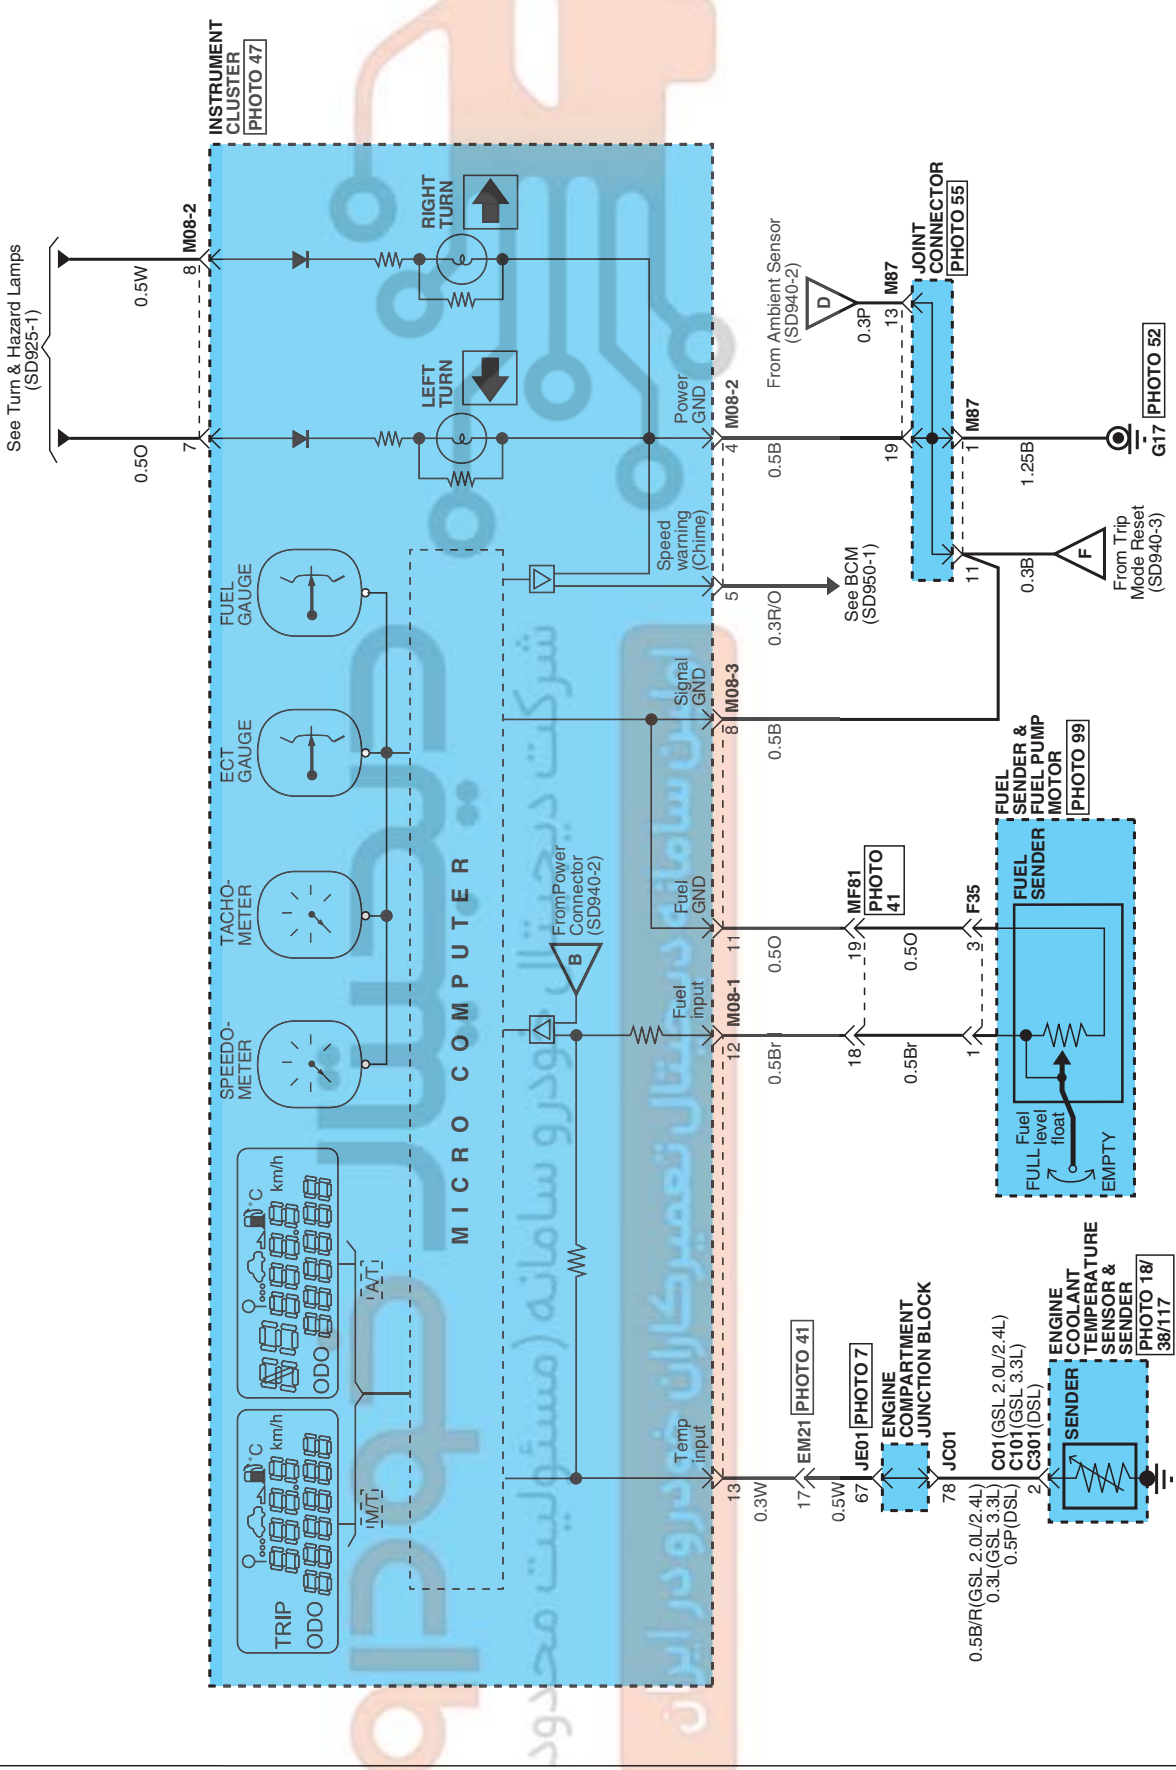

INDICATORS & GAUGES EAB4EA83

INDICATORS & GAUGES (1)

SD940-1

INDICATORS & GAUGES

INDICATORS & GAUGES (2)

SD940-2

INDICATORS & GAUGES

INDICATORS & GAUGES (3)

SD940-3

INDICATORS & GAUGES

INDICATORS & GAUGES (4)

SD940-4

INDICATORS & GAUGES

INDICATORS & GAUGES (5)

SD940-5

<p>C01/C301</p>  <p>KUM_WTS_03F_B</p>	<p>C11/C111</p>  <p>KUM_NMW_P_01F_B</p>	<p>C101</p>  <p>KUM_62Z_03F_B_WTS</p>	<p>C311</p>  <p>KUM_NMW_P_01F_B</p>
<p>E32</p>  <p>AMP_JPT_02F_B_CLIP</p>	<p>E65</p>  <p>KUM_NMW_P_02F_B</p>	<p>E72</p>  <p>KET_090IWP_06F_B</p>	<p>E83</p>  <p>AMP_090WP_03F_B</p>
<p>F33</p>  <p>AMP_PLIM1_01F_B</p>	<p>F35</p>  <p>KET_SW_P_06F_B</p>	<p>M08-1</p>  <p>AMP_040M2_20F_B</p>	<p>M08-2</p>  <p>AMP_040M2_16F_B</p>
<p>M08-3</p>  <p>AMP_040M1_12F_B</p>	<p>M76</p>  <p>KUM_CDR_03F_W</p>	<p>BLANK</p>	<p>BLANK</p>

INDICATORS & GAUGES

INDICATORS & GAUGES (6)

SD940-6

MEMO

دیجیتال خودرو

شرکت دیجیتال خودرو سامانه (مسئولیت محدود)

اولین سامانه دیجیتال تعمیرکاران خودرو در ایران