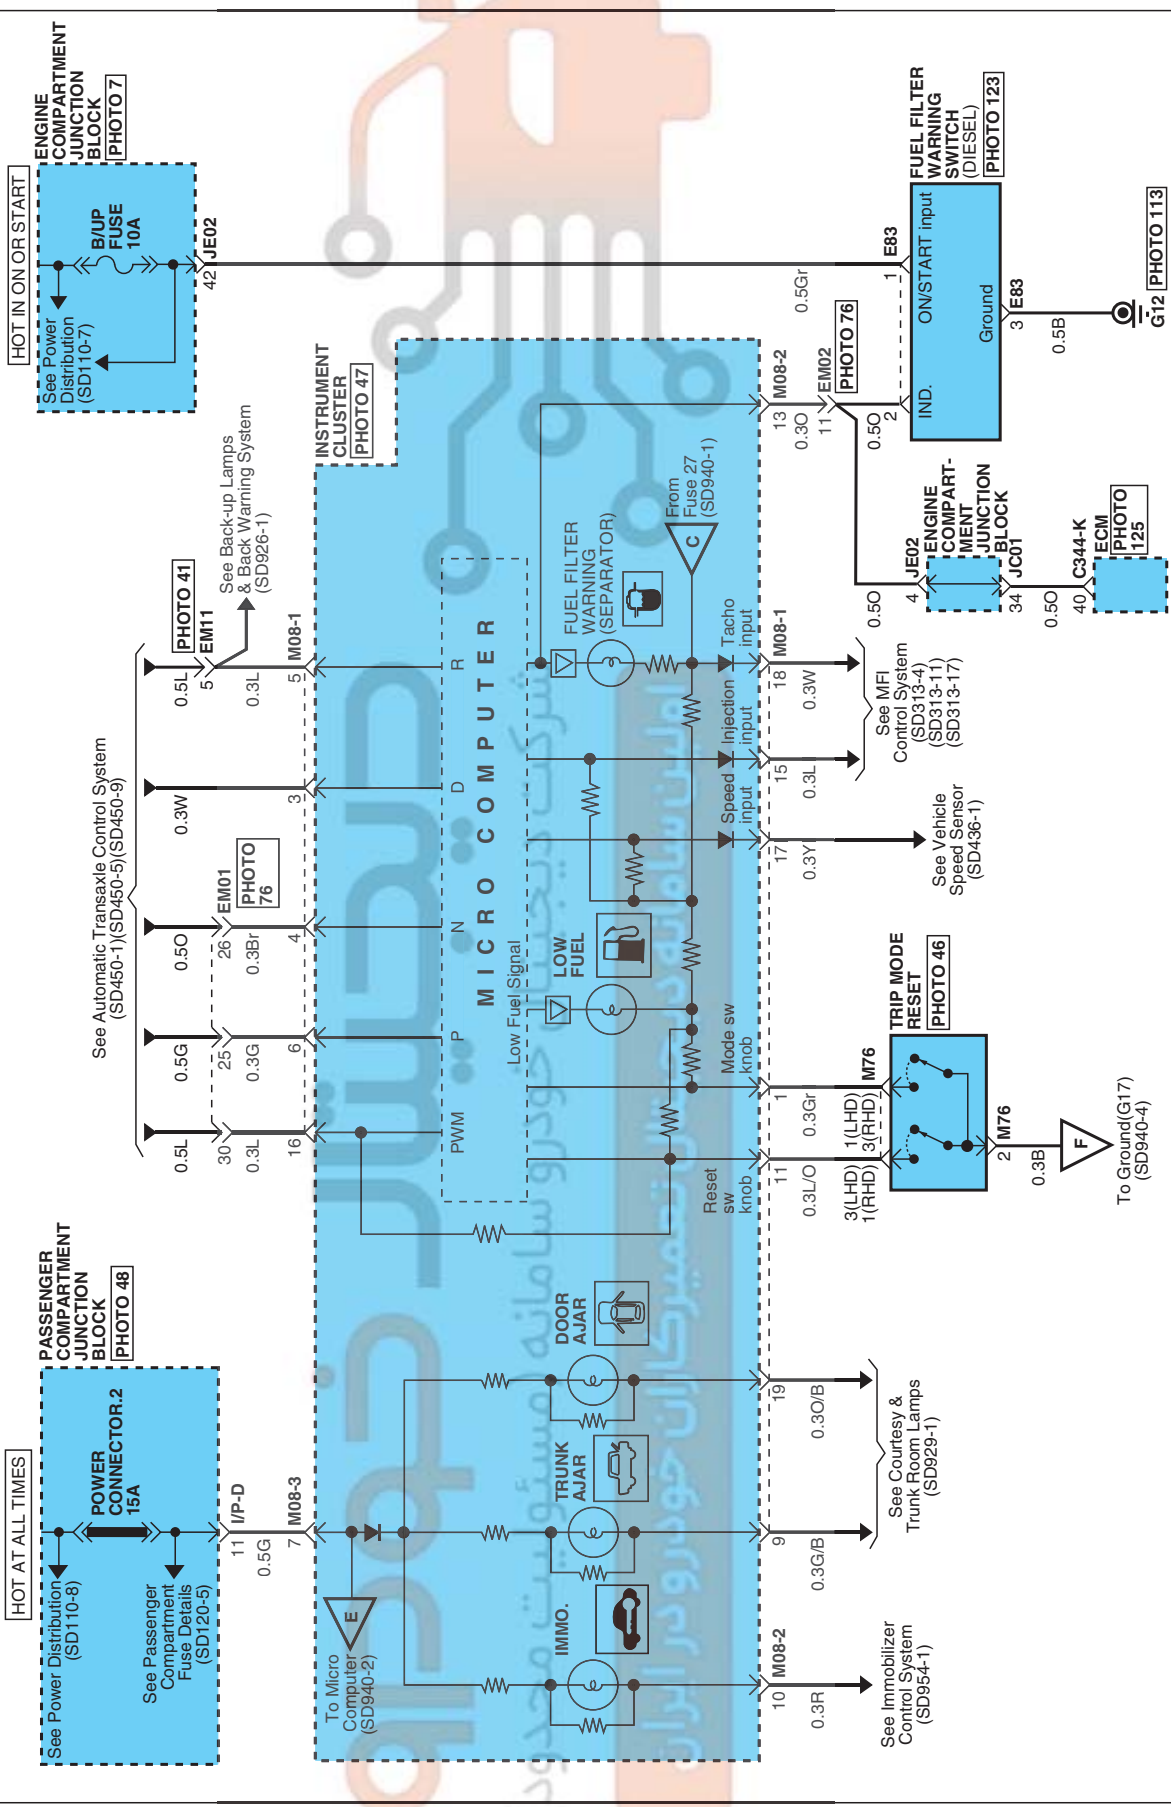

INDICATORS & GAUGES EAB4EA83

INDICATORS & GAUGES (1)

SD940-1

INDICATORS & GAUGES

INDICATORS & GAUGES (2)

SD940-2

INDICATORS & GAUGES

INDICATORS & GAUGES (3)

SD940-3

INDICATORS & GAUGES

INDICATORS & GAUGES (4)

SD940-4

INDICATORS & GAUGES

INDICATORS & GAUGES (5)

SD940-5

<p>C01/C301</p>  <p>KUM_WTS_03F_B</p>	<p>C11/C111</p>  <p>KUM_NMW_P_01F_B</p>	<p>C101</p>  <p>KUM_62Z_03F_B_WTS</p>	<p>C311</p>  <p>KUM_NMW_P_01F_B</p>
<p>E32</p>  <p>AMP_JPT_02F_B_CLIP</p>	<p>E65</p>  <p>KUM_NMW_P_02F_B</p>	<p>E72</p>  <p>KET_090IWP_06F_B</p>	<p>E83</p>  <p>AMP_090WP_03F_B</p>
<p>F33</p>  <p>AMP_PLIM1_01F_B</p>	<p>F35</p>  <p>KET_SW_P_06F_B</p>	<p>M08-1</p>  <p>AMP_040M2_20F_B</p>	<p>M08-2</p>  <p>AMP_040M2_16F_B</p>
<p>M08-3</p>  <p>AMP_040M1_12F_B</p>	<p>M76</p>  <p>KUM_CDR_03F_W</p>	<p>BLANK</p>	<p>BLANK</p>

INDICATORS & GAUGES

INDICATORS & GAUGES (6)

SD940-6

MEMO

دیجیتال خودرو

شرکت دیجیتال خودرو سامانه (مسئولیت محدود)

اولین سامانه دیجیتال تعمیرکاران خودرو در ایران