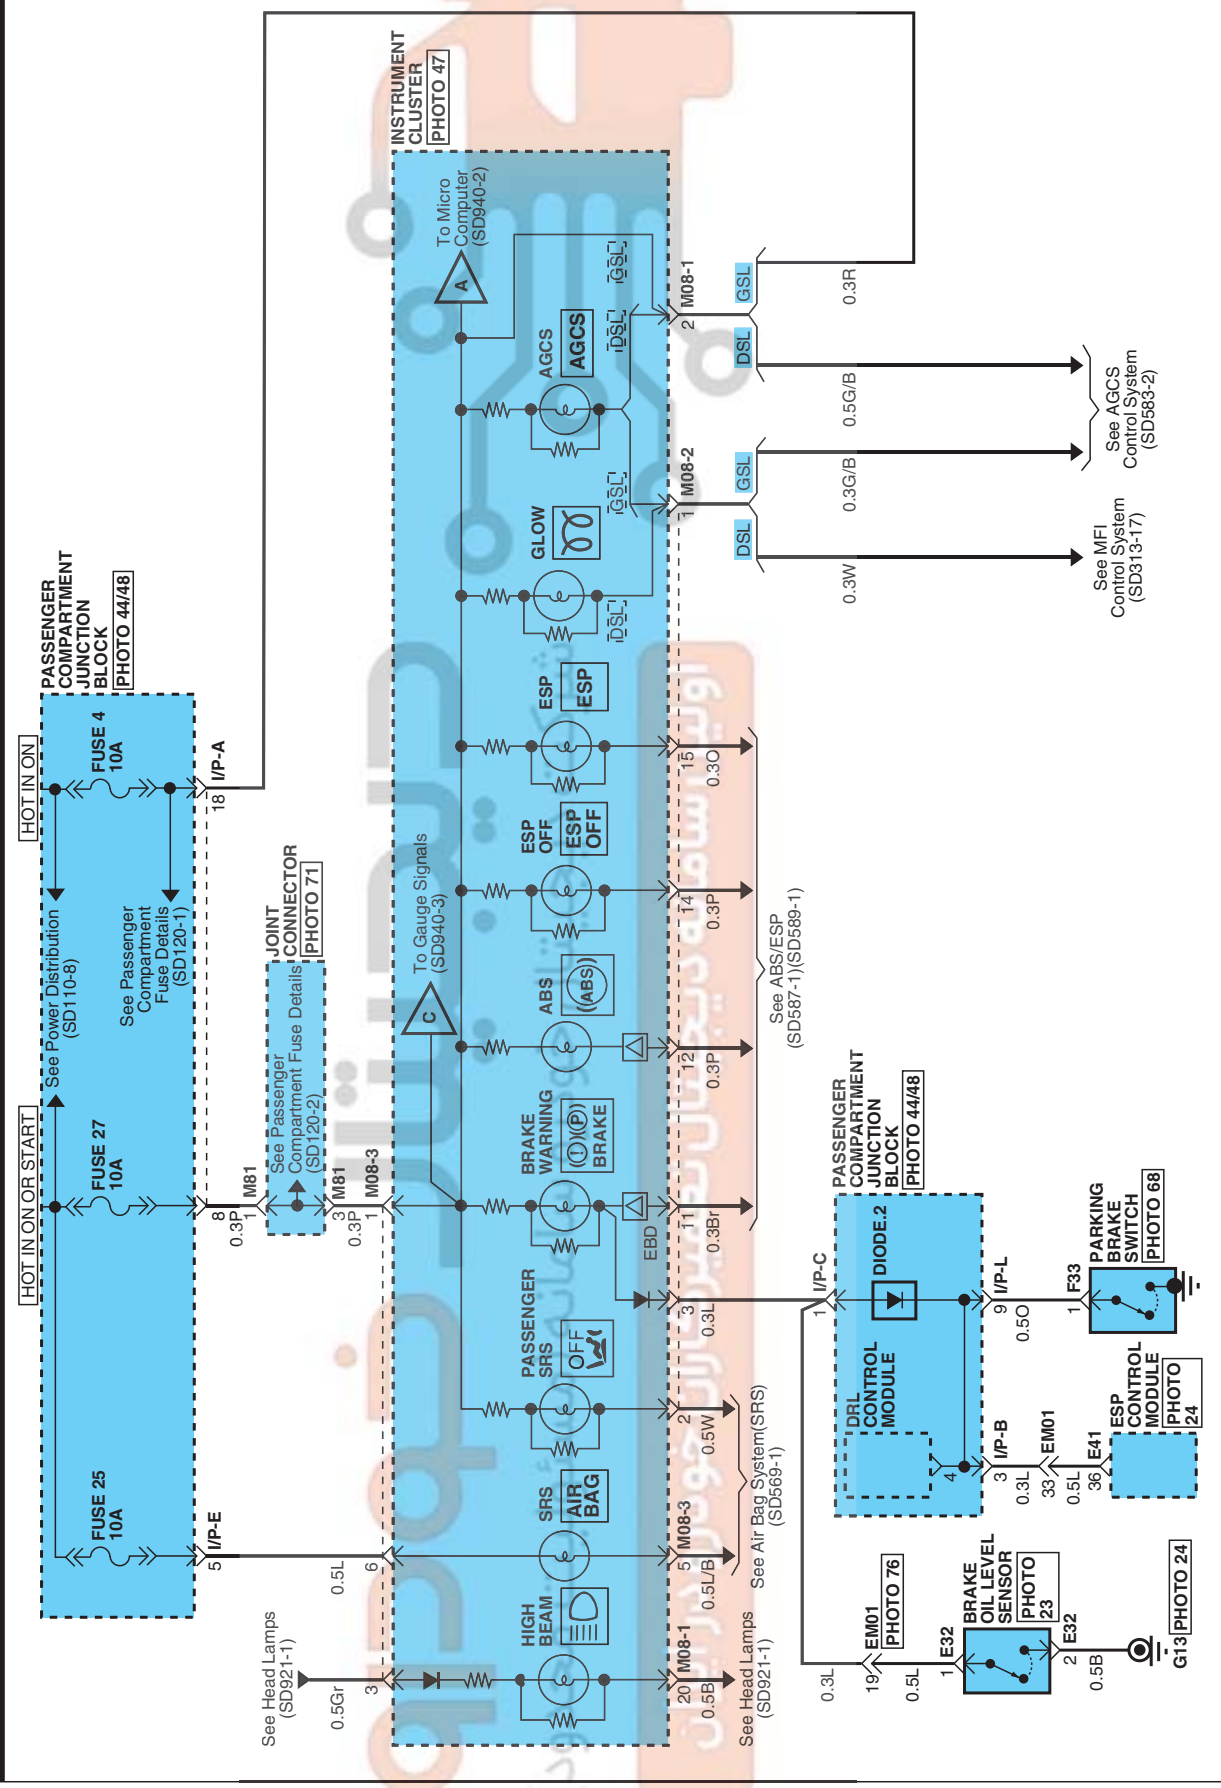

INDICATORS & GAUGES EAB4EA83

INDICATORS & GAUGES (1)

SD940-1

INDICATORS & GAUGES

INDICATORS & GAUGES (2)

SD940-2

INDICATORS & GAUGES

INDICATORS & GAUGES (3)

SD940-3

INDICATORS & GAUGES

INDICATORS & GAUGES (4)

SD940-4

INDICATORS & GAUGES

INDICATORS & GAUGES (5)

SD940-5

<p>C01/C301</p>  <p>KUM_WTS_03F_B</p>	<p>C11/C111</p>  <p>KUM_NMW_P_01F_B</p>	<p>C101</p>  <p>KUM_62Z_03F_B_WTS</p>	<p>C311</p>  <p>KUM_NMW_P_01F_B</p>
<p>E32</p>  <p>AMP_JPT_02F_B_CLIP</p>	<p>E65</p>  <p>KUM_NMW_P_02F_B</p>	<p>E72</p>  <p>KET_090IWP_06F_B</p>	<p>E83</p>  <p>AMP_090WP_03F_B</p>
<p>F33</p>  <p>AMP_PLIM1_01F_B</p>	<p>F35</p>  <p>KET_SW_P_06F_B</p>	<p>M08-1</p>  <p>AMP_040M2_20F_B</p>	<p>M08-2</p>  <p>AMP_040M2_16F_B</p>
<p>M08-3</p>  <p>AMP_040M1_12F_B</p>	<p>M76</p>  <p>KUM_CDR_03F_W</p>	<p>BLANK</p>	<p>BLANK</p>

INDICATORS & GAUGES

INDICATORS & GAUGES (6)

SD940-6

MEMO

دیجیتال خودرو

شرکت دیجیتال خودرو سامانه (مسئولیت محدود)

اولین سامانه دیجیتال تعمیرکاران خودرو در ایران