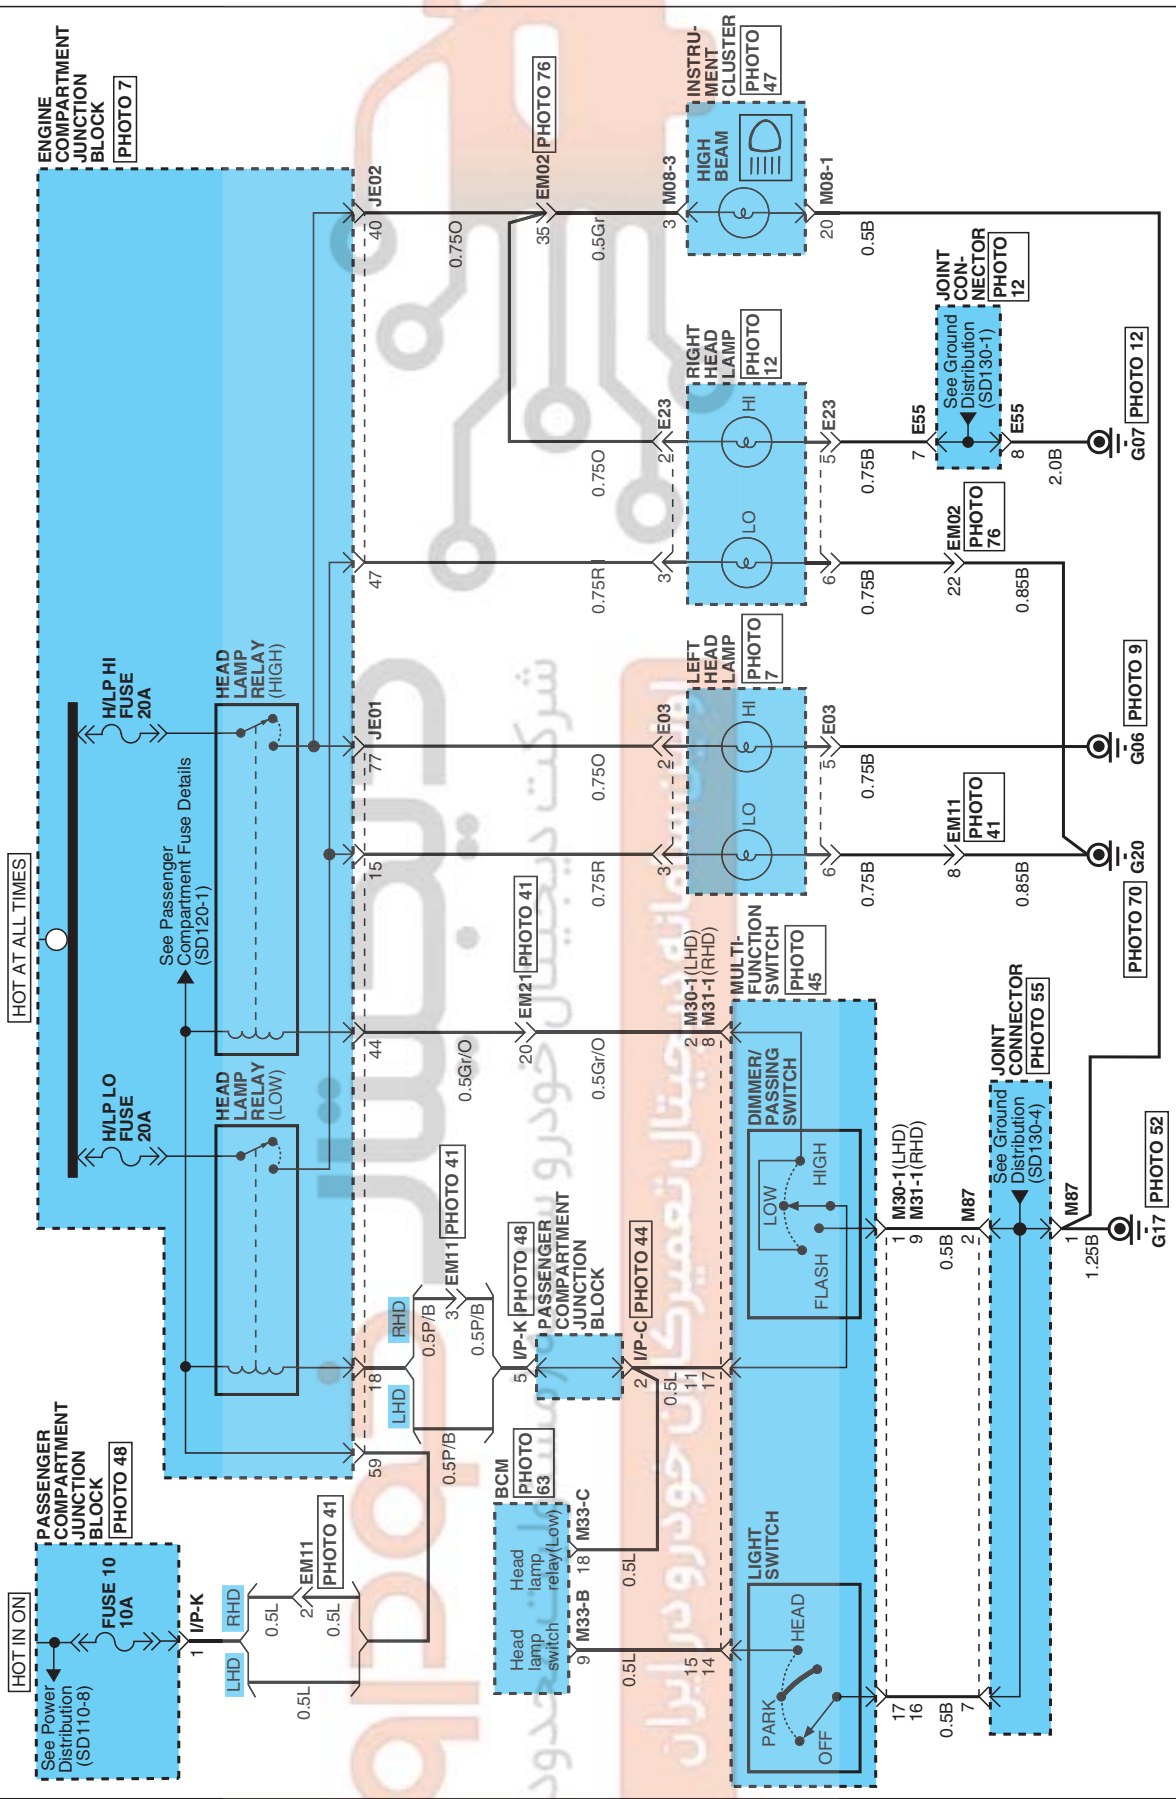

HEAD LAMPS

E358B47B

HEAD LAMPS (1)

SD921-1

ENFS06921A

HEAD LAMPS

HEAD LAMPS (2)

SD921-2

E03

KUM_NMWP_06F_B

M30-1

KET_0509_18F_W

E23

KUM_NMWP_06F_B

M31-1

KET_0509_18F_W

M08-1

AMP_040M2_20F_B

M33-B

AMP_040M1_24F_GH

M08-3

AMP_040M1_12F_B

M33-C

AMP_040M1_24F_GH