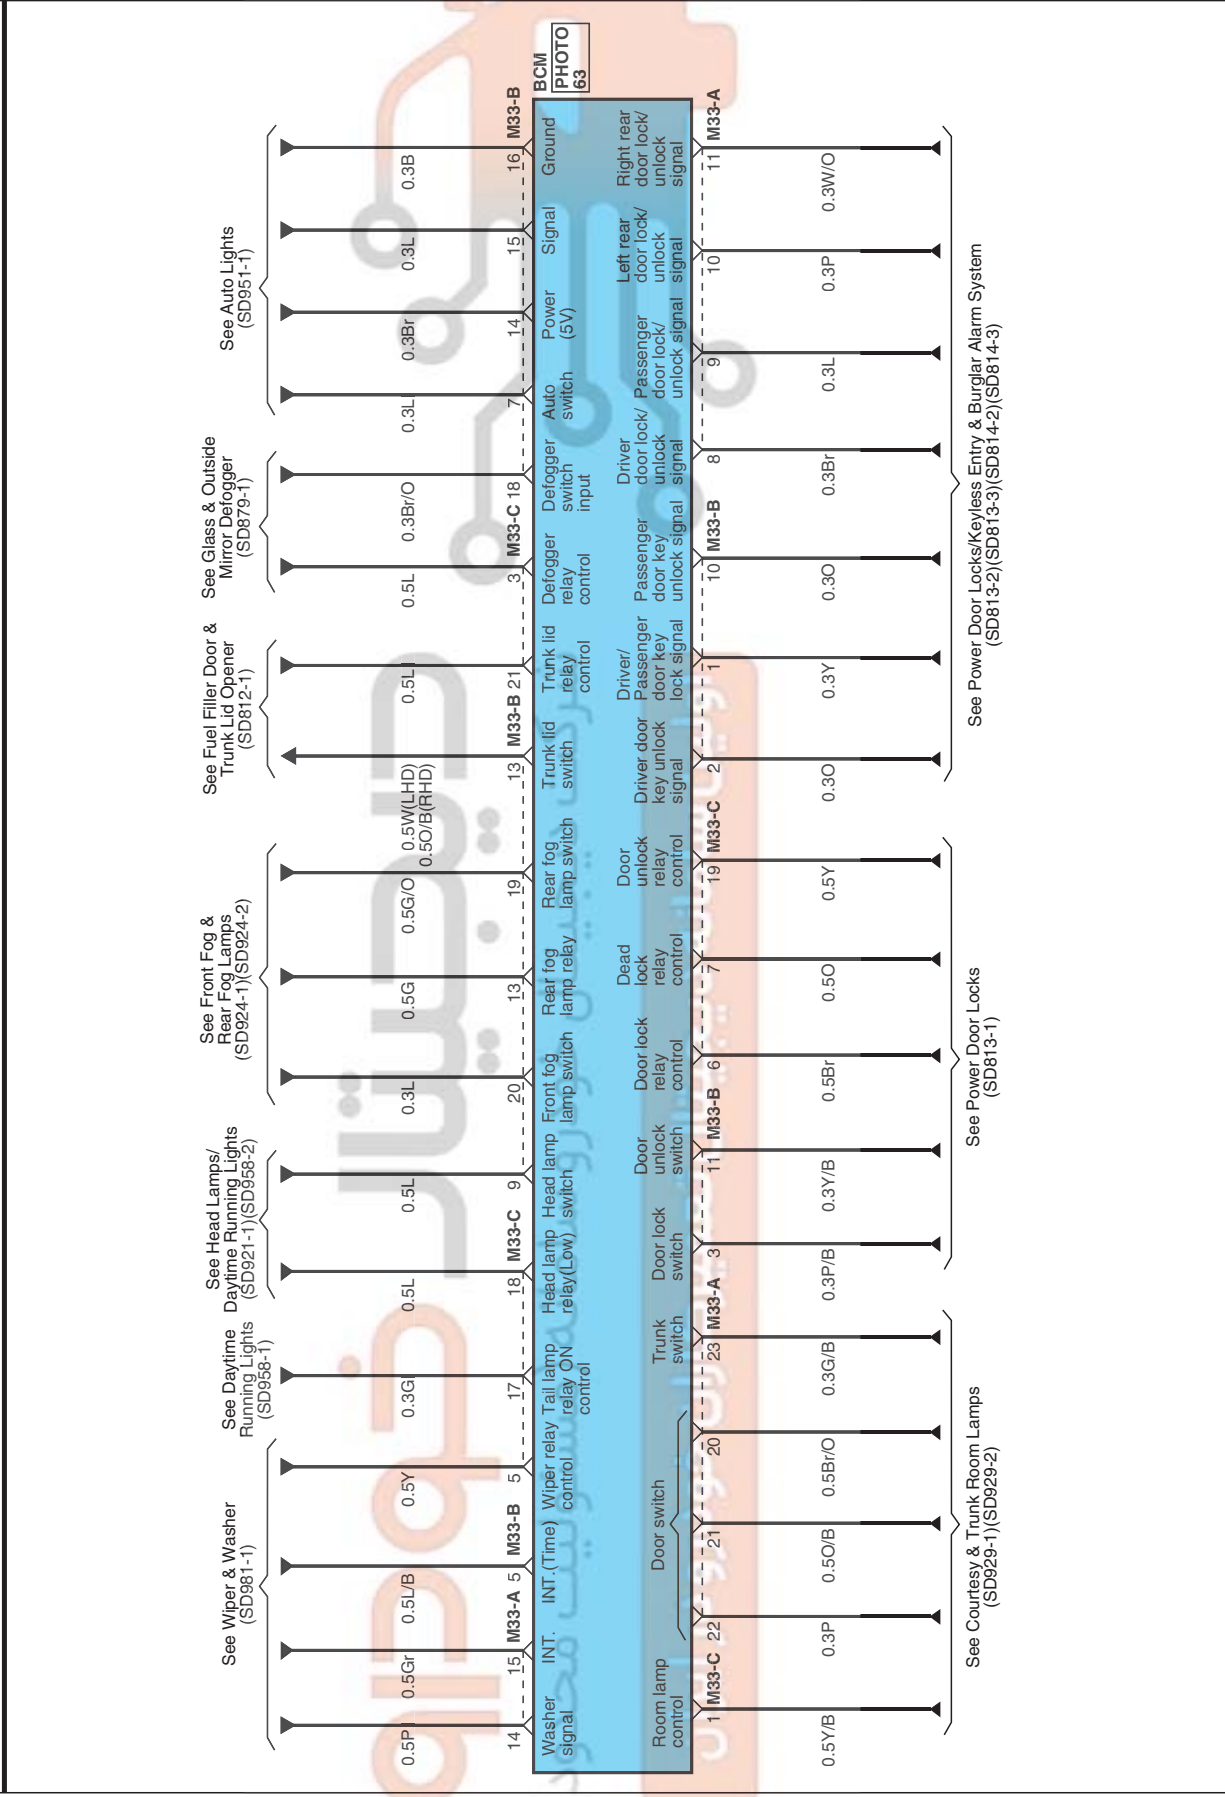

BODY CONTROL MODULE (BCM) SYSTEM E98FEB2F

BODY CONTROL MODULE (BCM) SYSTEM (1)

SD950-1

BODY CONTROL MODULE (BCM) SYSTEM

BODY CONTROL MODULE (BCM) SYSTEM (2)

SD950-2

ENESD6950B

BODY CONTROL MODULE (BCM) SYSTEM

BODY CONTROL MODULE (BCM) SYSTEM (3)

		SD950-3	
<p>A10</p>	<p>M08-2</p>	<p>M08-3</p>	<p>M33-A</p>
<p>M33-B</p>	<p>M33-C</p>	<p>M45</p>	<p>M66</p>
<p>AMP_ABAG_06F_Y</p>	<p>AMP_040M2_16F_B</p>	<p>AMP_040M1_12F_B</p>	<p>AMP_040I11_24F_W</p>
<p>AMP_040I11_20F_W</p>	<p>AMP_040I11_24F_GR</p>	<p>KET_090I11_06M_W</p>	<p>AMP_ABG_24F_B_ECU</p>