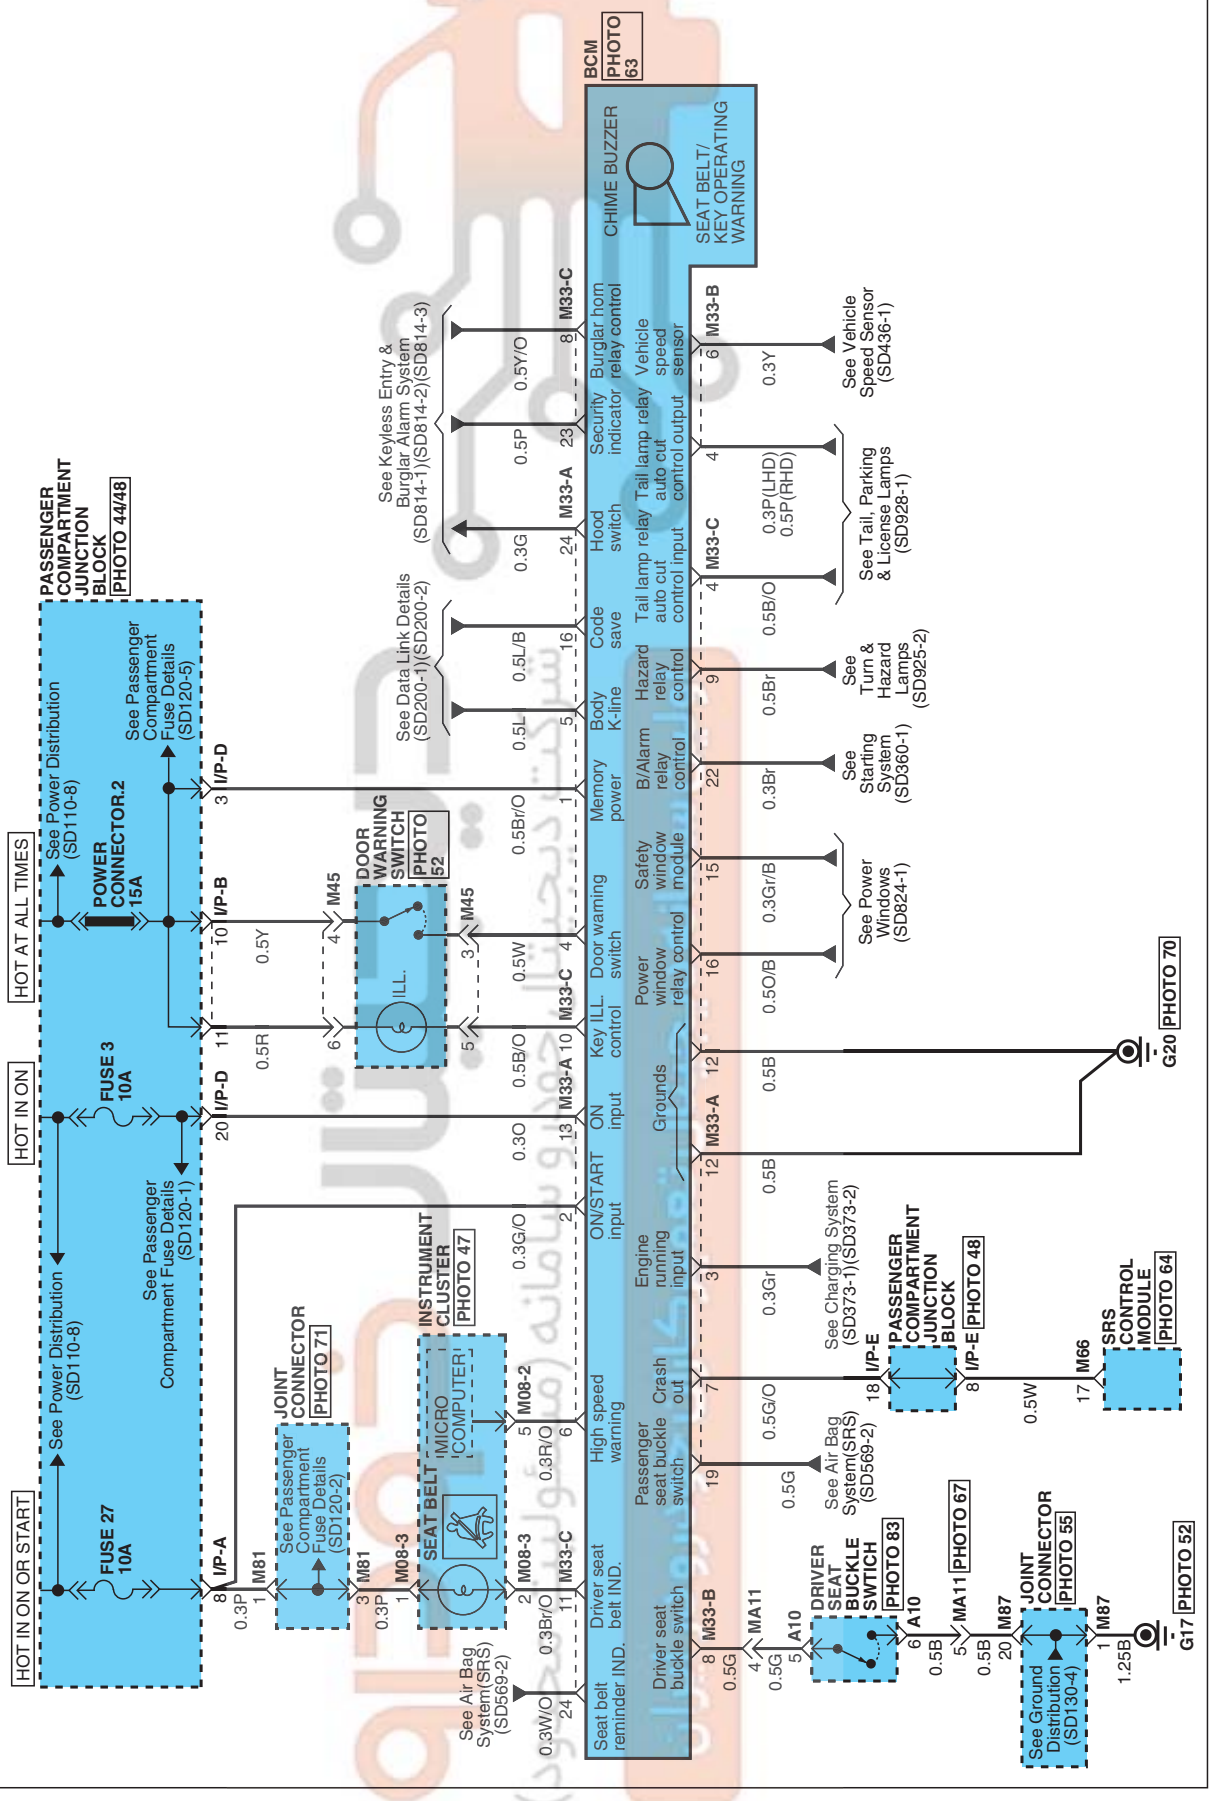

BODY CONTROL MODULE (BCM) SYSTEM E98FEB2F

BODY CONTROL MODULE (BCM) SYSTEM (1)

SD950-1

BODY CONTROL MODULE (BCM) SYSTEM

BODY CONTROL MODULE (BCM) SYSTEM (2)

SD950-2

ENESD6950B

BODY CONTROL MODULE (BCM) SYSTEM

BODY CONTROL MODULE (BCM) SYSTEM (3)

		SD950-3	
<p>A10</p>	<p>M08-2</p>	<p>M08-3</p>	<p>M33-A</p>
<p>M33-B</p>	<p>M33-C</p>	<p>M45</p>	<p>M66</p>
<p>AMP_ABAG_06F_Y</p>	<p>AMP_040M2_16F_B</p>	<p>AMP_040M1_12F_B</p>	<p>AMP_040I11_24F_W</p>
<p>AMP_040I11_20F_W</p>	<p>AMP_040I11_24F_GR</p>	<p>KET_090I11_06M_W</p>	<p>AMP_ABG_24F_B_ECU</p>

شرکت دیجیتال خودرو سامانه (مسئولیت محدود)
 اولین سامانه دیجیتال تعمیرکاران خودرو در ایران

BODY CONTROL MODULE (BCM) SYSTEM

BODY CONTROL MODULE (BCM) SYSTEM (4)

SD950-4

MEMO

دیجیتال خودرو

شرکت دیجیتال خودرو سامانه (مسئولیت محدود)

اولین سامانه دیجیتال تعمیرکاران خودرو در ایران