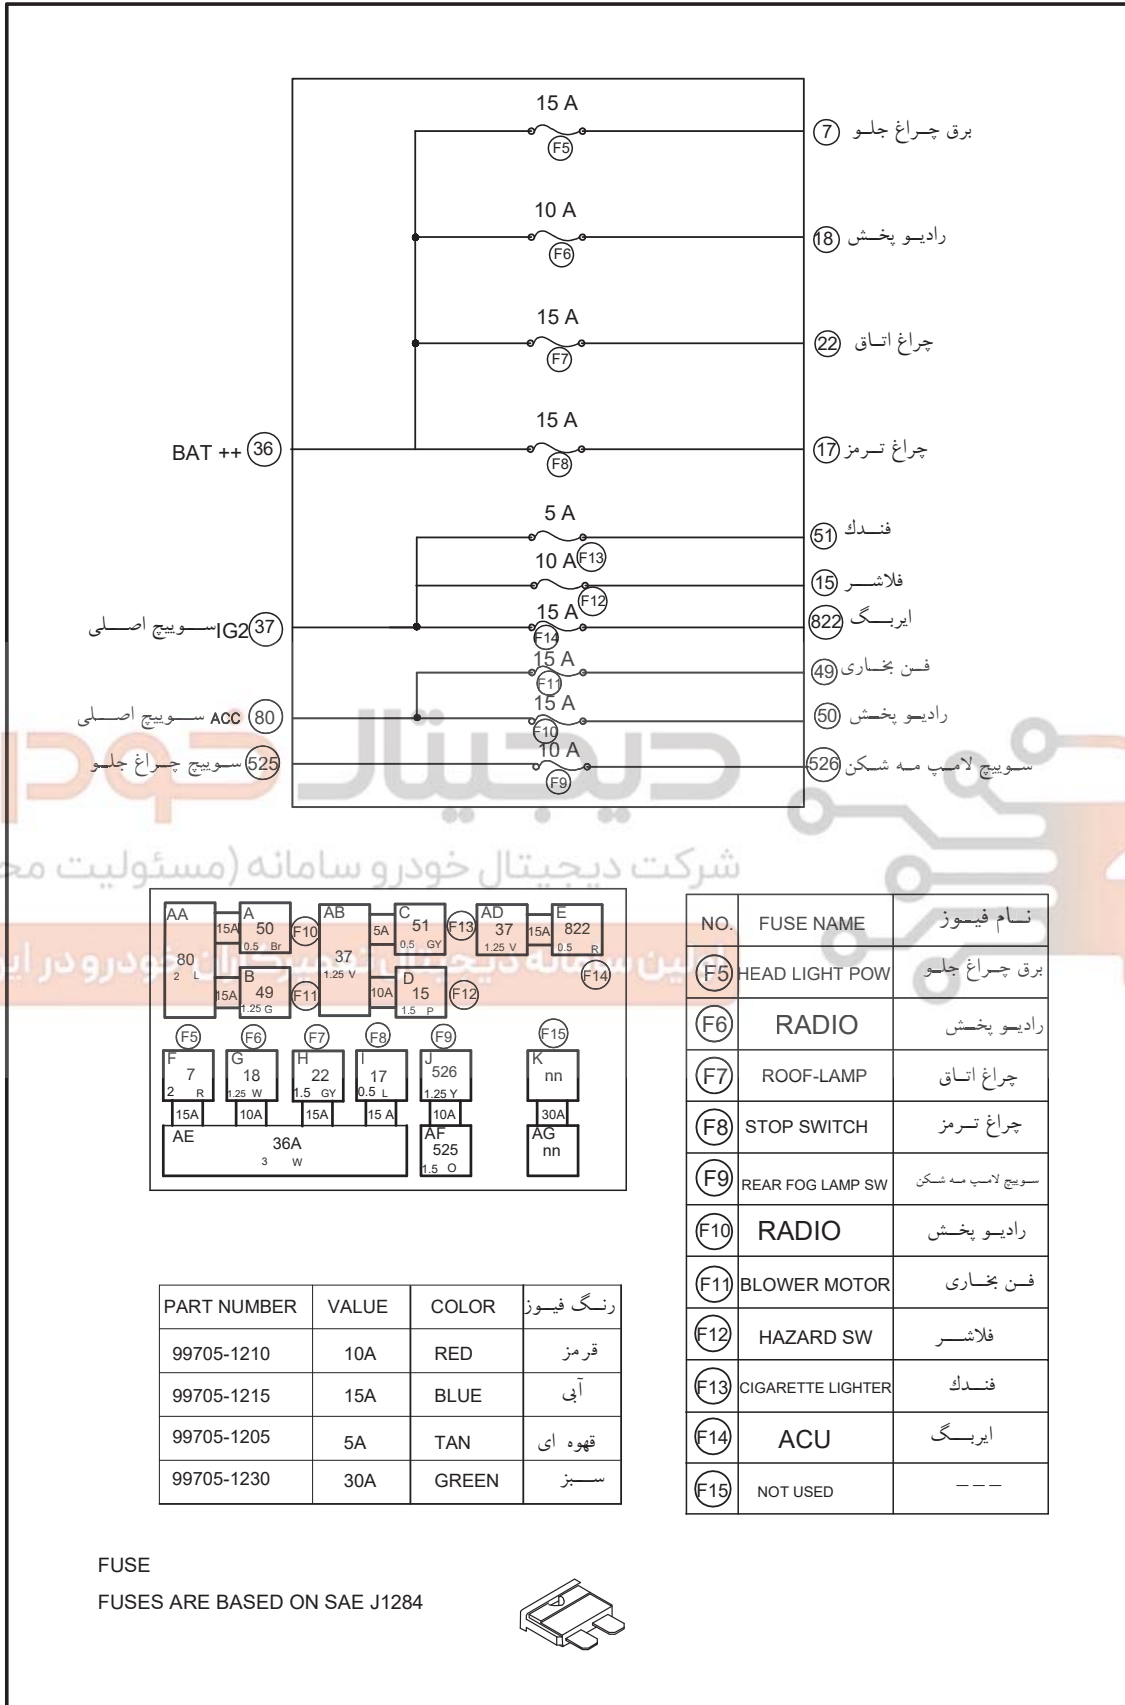

ارتباط الکتریکی جعبه فیوز داخل کابین

FB-1

NO.	FUSE NAME	نام فیوز
F5	HEAD LIGHT POW	برق چراغ جلو
F6	RADIO	رادیو پخش
F7	ROOF-LAMP	چراغ اتاق
F8	STOP SWITCH	چراغ ترمز
F9	REAR FOG LAMP SW	سوئیچ لامپ مه شکن
F10	RADIO	رادیو پخش
F11	BLOWER MOTOR	فن بخاری
F12	HAZARD SW	فلاشر
F13	CIGARETTE LIGHTER	فندک
F14	ACU	ایریگ
F15	NOT USED	---

PART NUMBER	VALUE	COLOR	رنگ فیوز
99705-1210	10A	RED	قرمز
99705-1215	15A	BLUE	آبی
99705-1205	5A	TAN	قهوه ای
99705-1230	30A	GREEN	سبز

FUSE  
FUSES ARE BASED ON SAE J1284