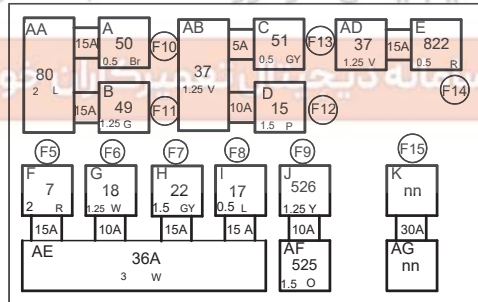

ارتباط الکتریکی جعبه فیوز داخل کابین

FB-1

NO.	FUSE NAME	نام فیوز
F5	HEAD LIGHT POW	برق چراغ جلو
F6	RADIO	رادیو پخش
F7	ROOF-LAMP	چراغ اتاق
F8	STOP SWITCH	چراغ ترمز
F9	REAR FOG LAMP SW	سوئیچ لامپ مه شکن
F10	RADIO	رادیو پخش
F11	BLOWER MOTOR	فن بخاری
F12	HAZARD SW	فلاشر
F13	CIGARETTE LIGHTER	فندک
F14	ACU	ایریگ
F15	NOT USED	---

PART NUMBER	VALUE	COLOR	رنگ فیوز
99705-1210	10A	RED	قرمز
99705-1215	15A	BLUE	آبی
99705-1205	5A	TAN	قهوه ای
99705-1230	30A	GREEN	سبز

FUSE  
FUSES ARE BASED ON SAE J1284