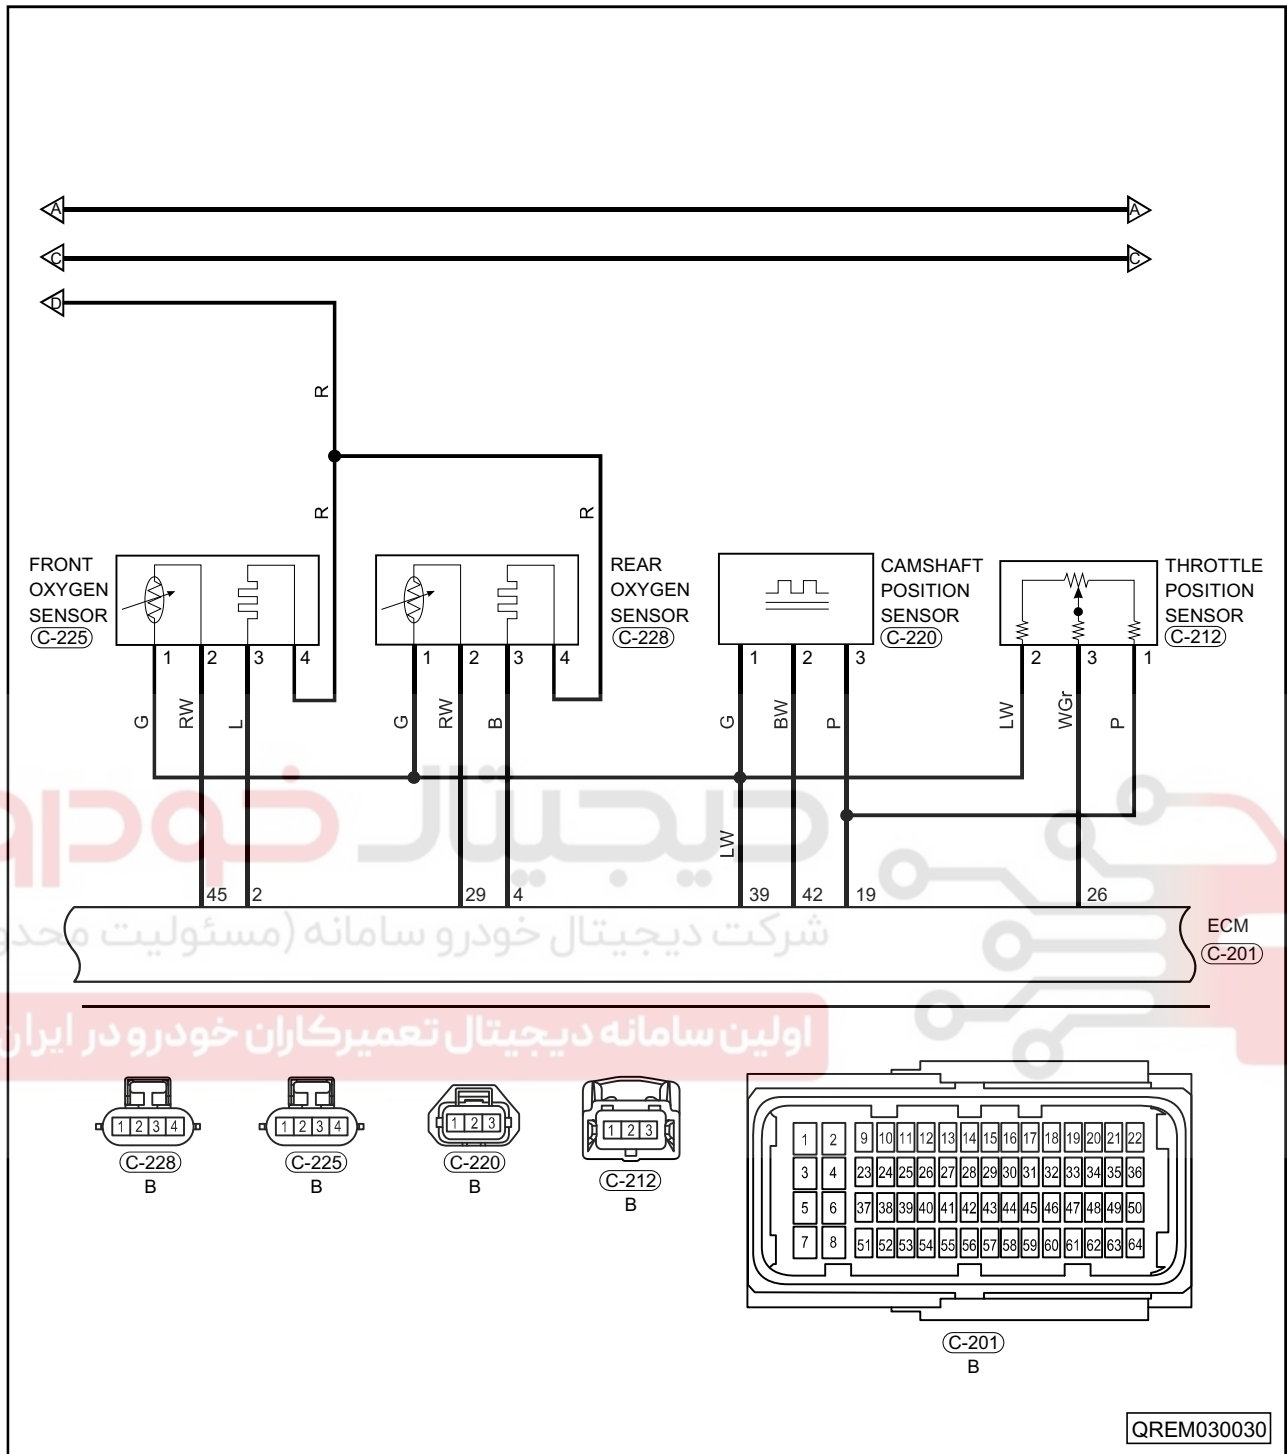

1.6 Circuit diagram of UAES engine management system

Engine circuit diagram (page 1)

Engine circuit diagram (page 2)

03

Engine circuit diagram (page 3)

Engine circuit diagram (page 4)

03

شرکت دیجیتال خودرو (مستولیت محدود)

اولین سامانه دیجیتال تعمیرکاران خودرو در ایران

Engine circuit diagram (page 5)

QREM030050

Engine circuit diagram (page 6)

03

شرکت دیجیتال خودرو سامانه (مسئولیت محدود)

سازمان سامانه دیجیتال خودرو در ایران

QREM030060