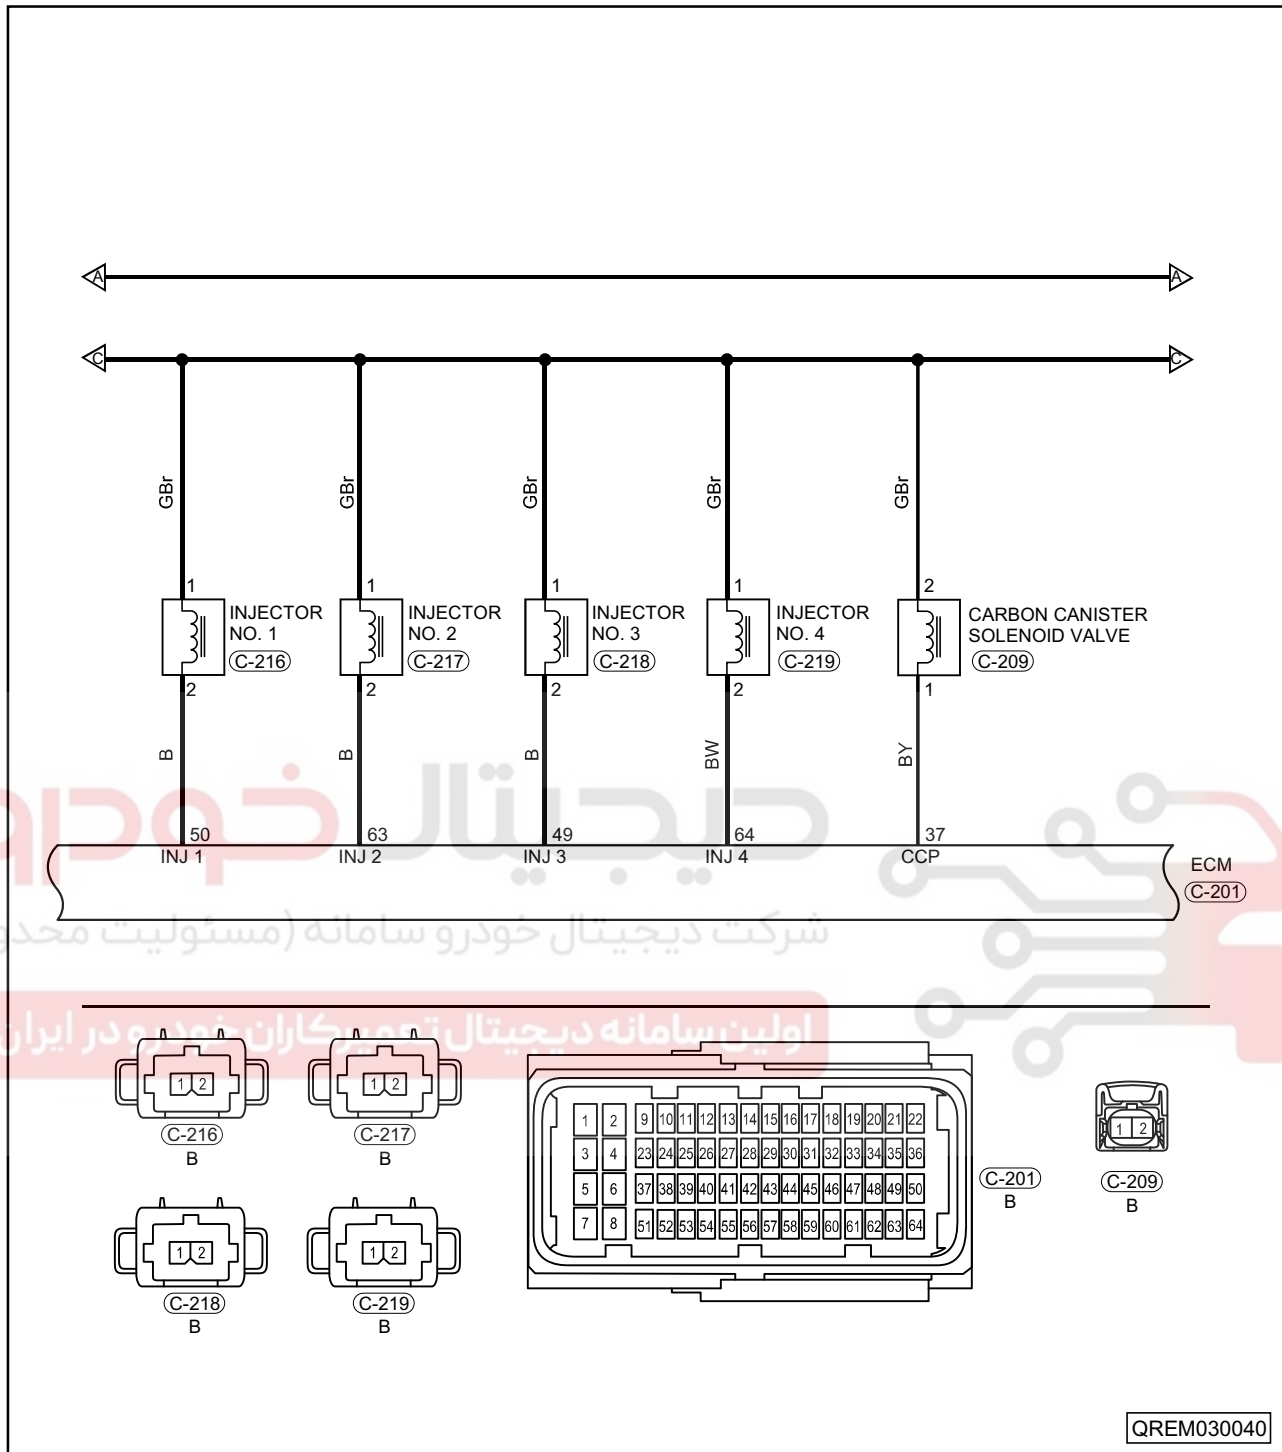

1.6 Circuit diagram of UAES engine management system

Engine circuit diagram (page 1)

Engine circuit diagram (page 2)

03

Engine circuit diagram (page 3)

Engine circuit diagram (page 4)

03

شرکت دیجیتال خودرو (مستولیت محدود)

اولین سامانه دیجیتال تعمیرکاران خودرو در ایران

Engine circuit diagram (page 5)

QREM030050

Engine circuit diagram (page 6)

03

شرکت دیجیتال خودرو سامانه (مسئولیت محدود)

سازمان سامانه دیجیتال خودرو در ایران

QREM030060