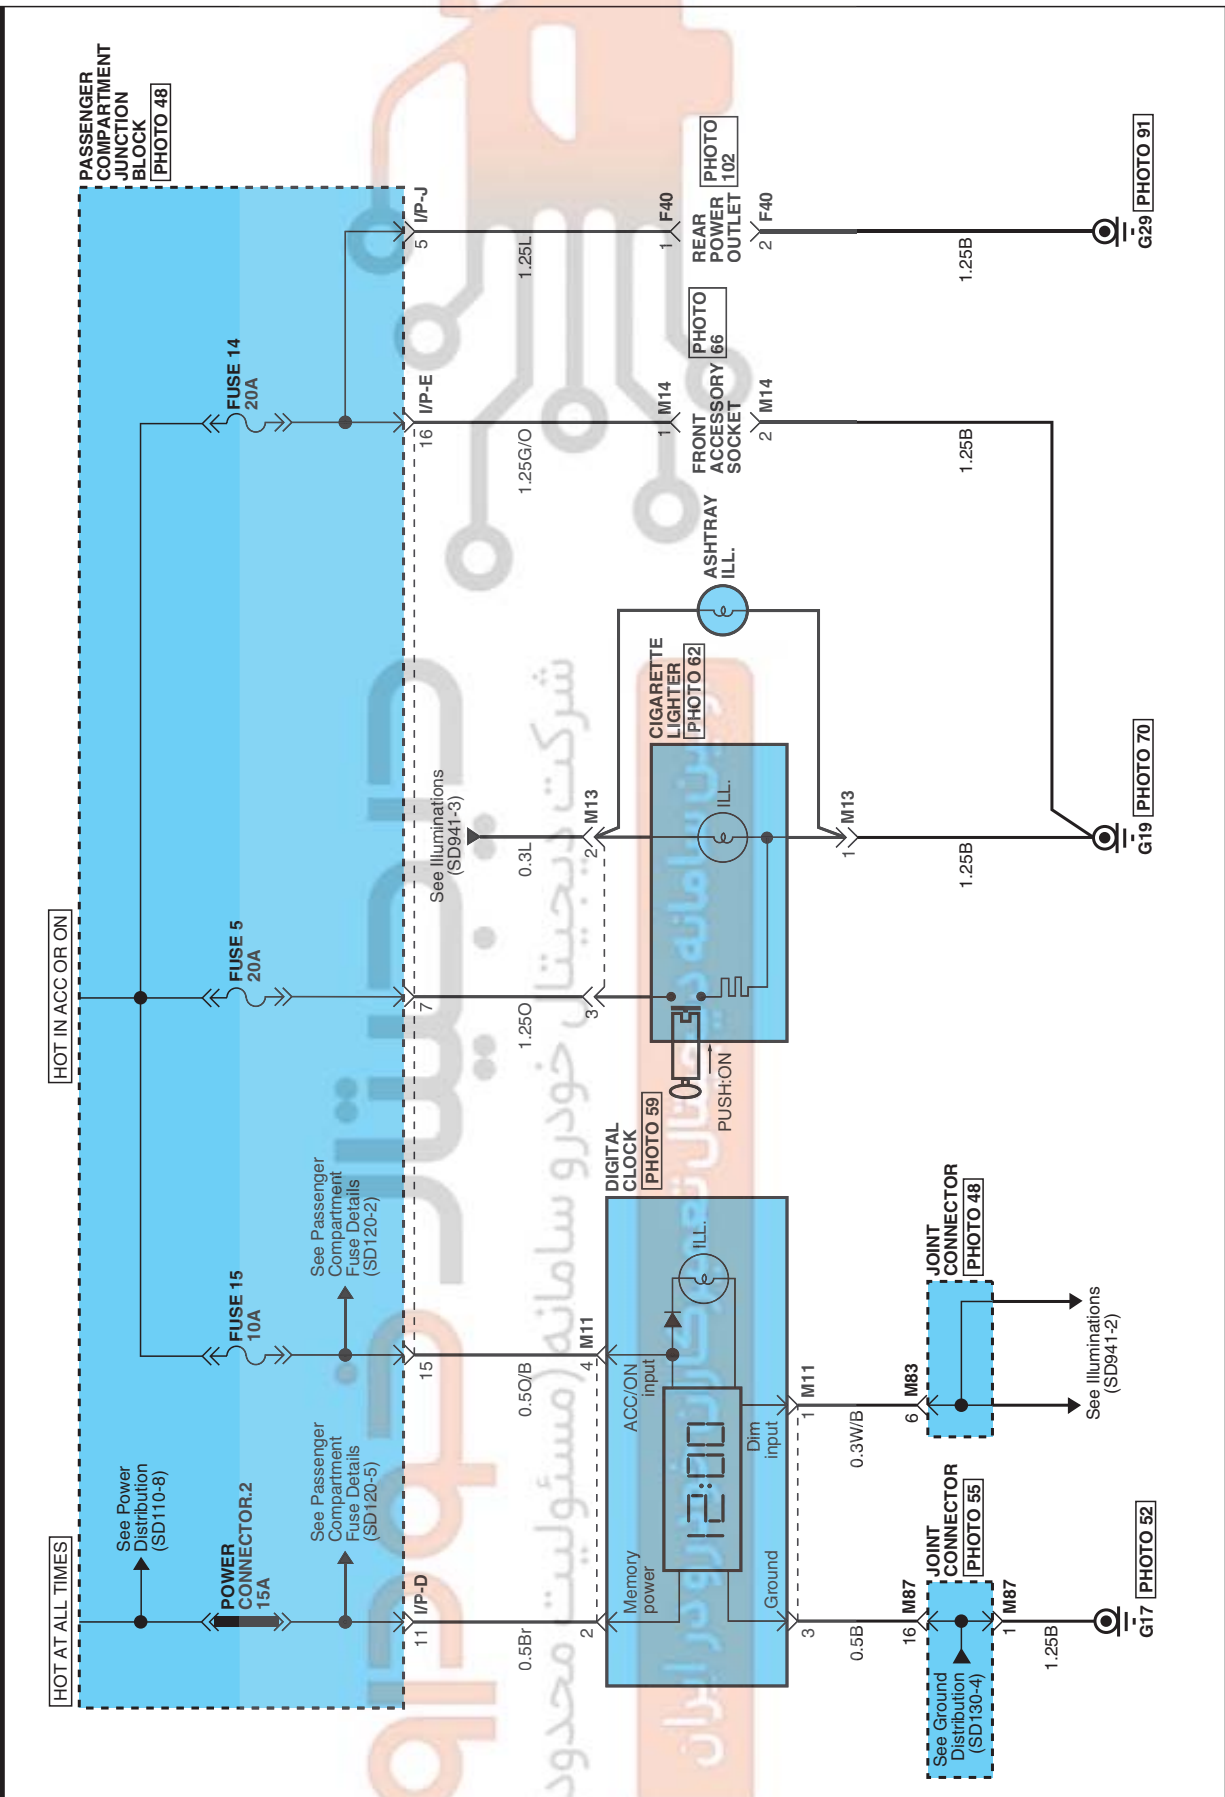

DIGITAL CLOCK & CIGARETTE LIGHTER (POWER OUTLET) E7739EB1

DIGITAL CLOCK & CIGARETTE LIGHTER (POWER OUTLET) (1)

SD945-1

ENE SC6945A

DIGITAL CLOCK & CIGARETTE LIGHTER (POWER OUTLET)

DIGITAL CLOCK & CIGARETTE LIGHTER (POWER OUTLET) (2)

		SD945-2	
F40		AMP_PLM2_02F_B	
M11		KUM_AR_04F_W	
M13		KET_090III_03F_W	
M14		AMP_PLM2_02F_B	

دیجیتال خودرو

شرکت دیجیتال خودرو سامانه (مسئولیت محدود)

اولین سامانه دیجیتال تعمیرکاران خودرو در ایران