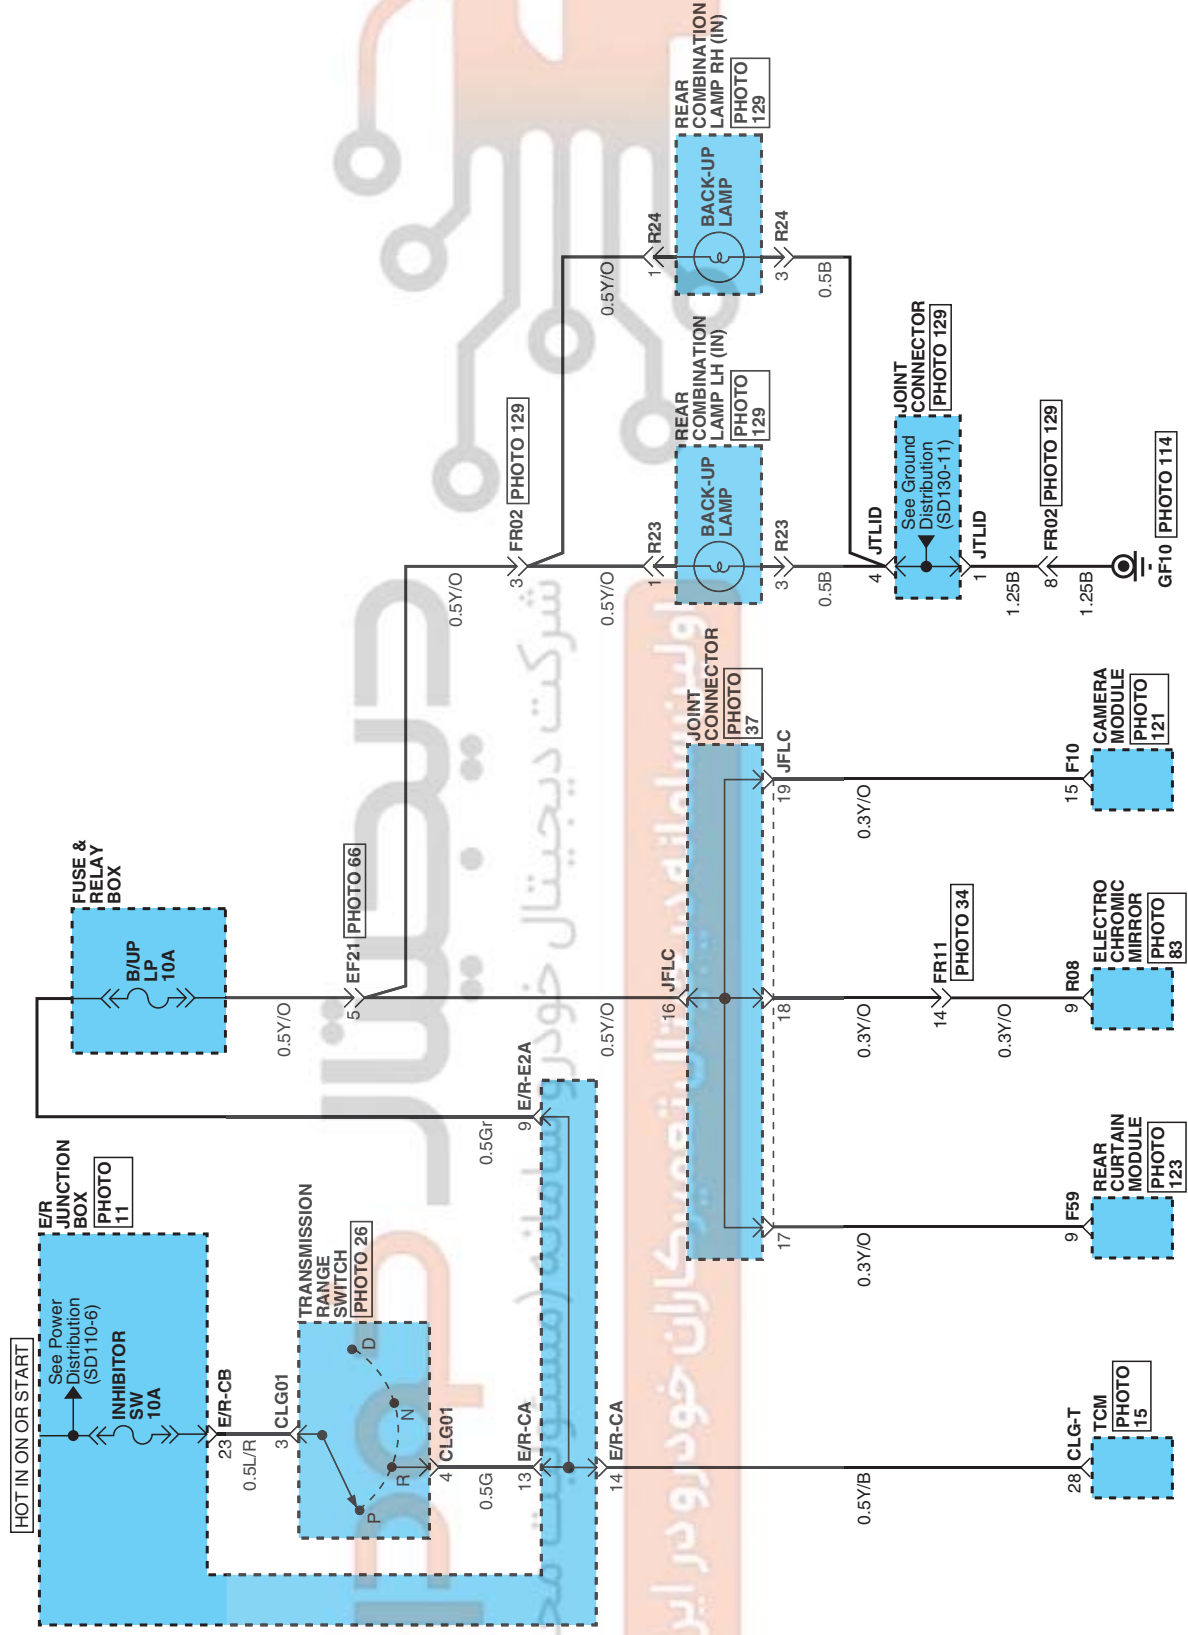

BACK-UP LAMPS

E0A48805

Back-Up Lamps (1)

SD926-1

EHSD9926A1

BACK-UP LAMPS

Back-Up Lamps (2)

<p>CLG-T</p> 	<p>CLG01</p>  <p>YAZ_0918WP_09F_GR</p> <p>F10</p> <table border="1" data-bbox="584 178 682 598"> <tr><td>*</td><td>11</td><td>10</td><td>*</td></tr> <tr><td>24</td><td>23</td><td>22</td><td>21</td></tr> <tr><td>20</td><td>19</td><td>18</td><td>*</td></tr> <tr><td>*</td><td>3</td><td>*</td><td>1</td></tr> <tr><td>15</td><td>14</td><td>13</td><td></td></tr> </table> <p>AMP_0400I_24F_B</p>	*	11	10	*	24	23	22	21	20	19	18	*	*	3	*	1	15	14	13	
*	11	10	*																		
24	23	22	21																		
20	19	18	*																		
*	3	*	1																		
15	14	13																			
<p>F59</p>  <p>AMP_070_14F_W</p>	<p>R23</p>  <p>KET_0900I_06F_B</p>																				
<p>R24</p>  <p>KET_0900I_06F_W</p>	<p>R08</p>  <p>SUM_025_10F_B</p>																				