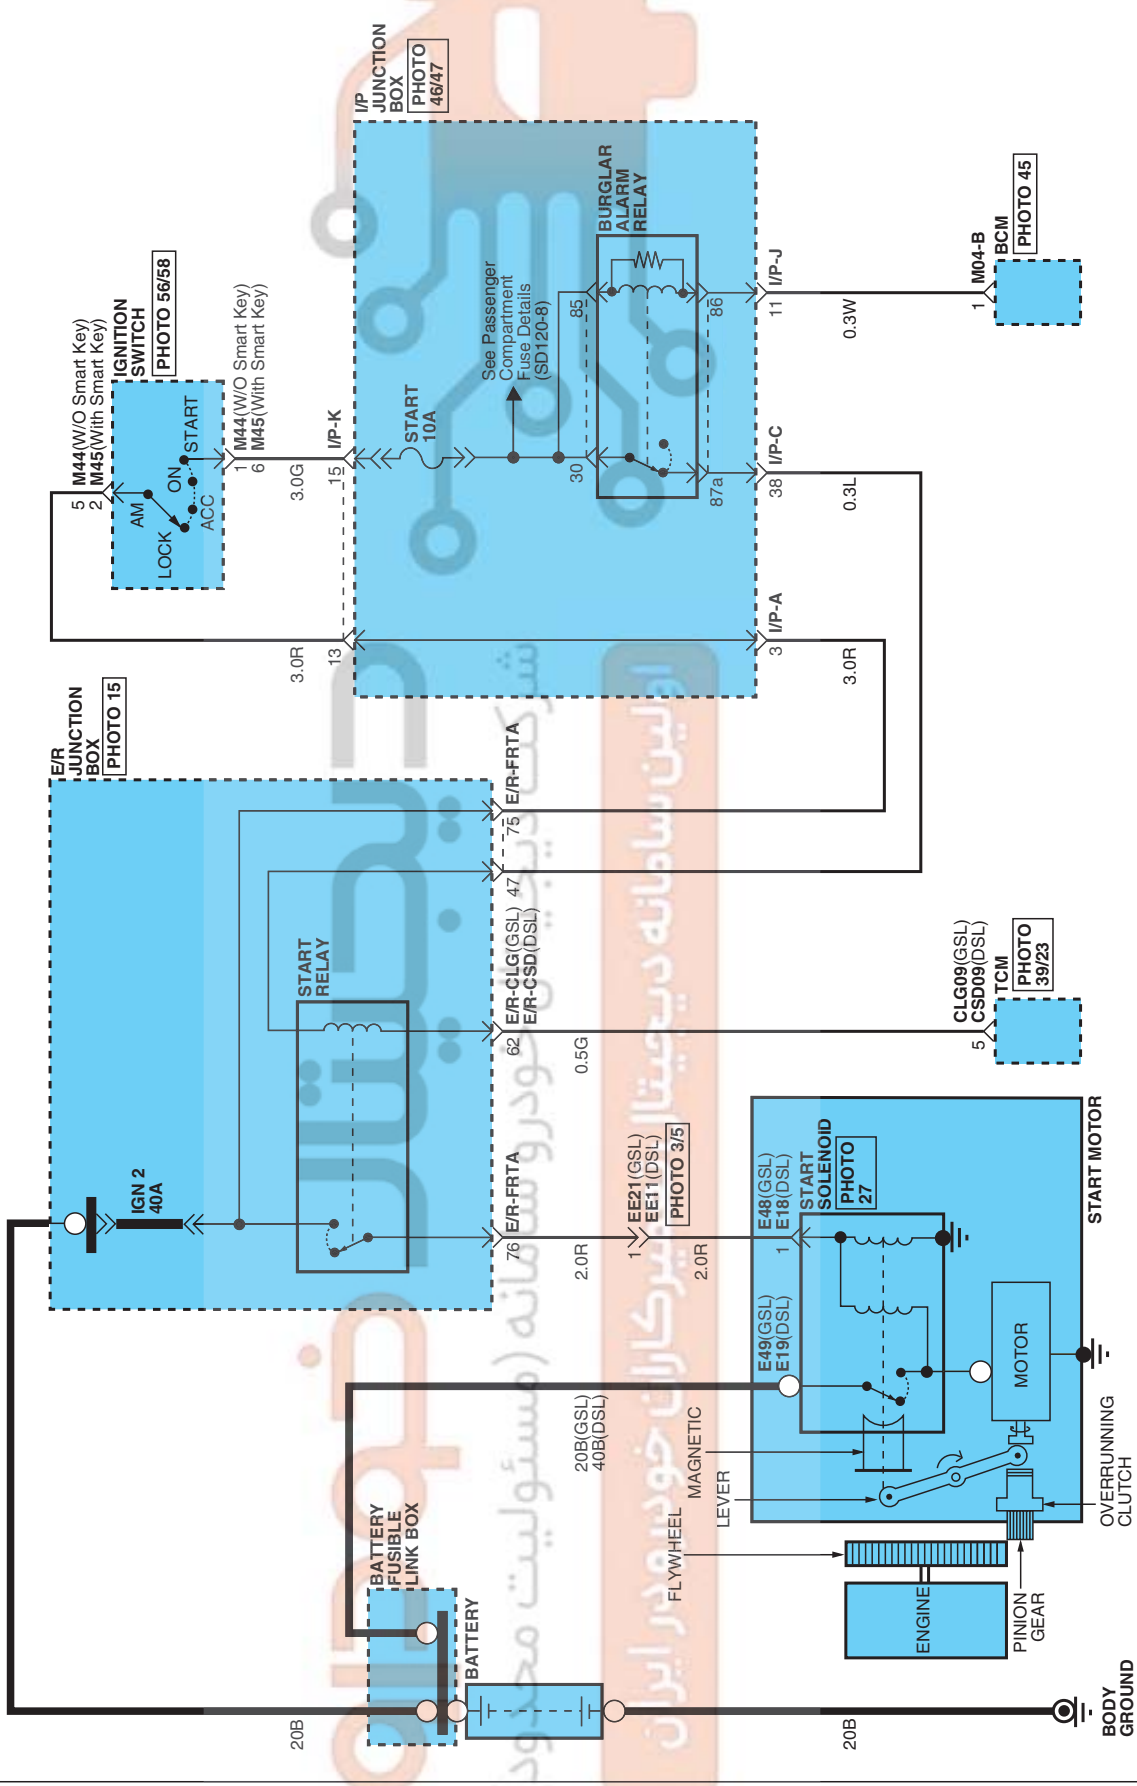

STARTING SYSTEM EE3AAC4

Starting System (1)

SD360-1

STARTING SYSTEM

Starting System (2)

SD360-2	
<p>CLG09</p>  <p>YAZ_TCMWP_16F_B</p>	<p>CSD09</p>  <p>YAZ_TCMWP_16F_B</p>
<p>E18</p>  <p>KET_58X_01F_B</p>	<p>E18</p>  <p>KET_58X_01F_B</p>
<p>E48</p>  <p>KET_58X_01F_B</p>	<p>E49</p>  <p>91990_3F500</p>
<p>M45</p>  <p>KUM_DSD_06F_W</p>	<p>M44</p>  <p>KUM_DSD_06F_W</p>
<p>M04-B</p>  <p>AMP_0407_26F_Gr_HD</p>	<p>M04-B</p>  <p>AMP_0407_26F_Gr_HD</p>
<p>MLX_SD_06F_W</p> 	<p>BLANK</p>
<p>BLANK</p>	<p>BLANK</p>