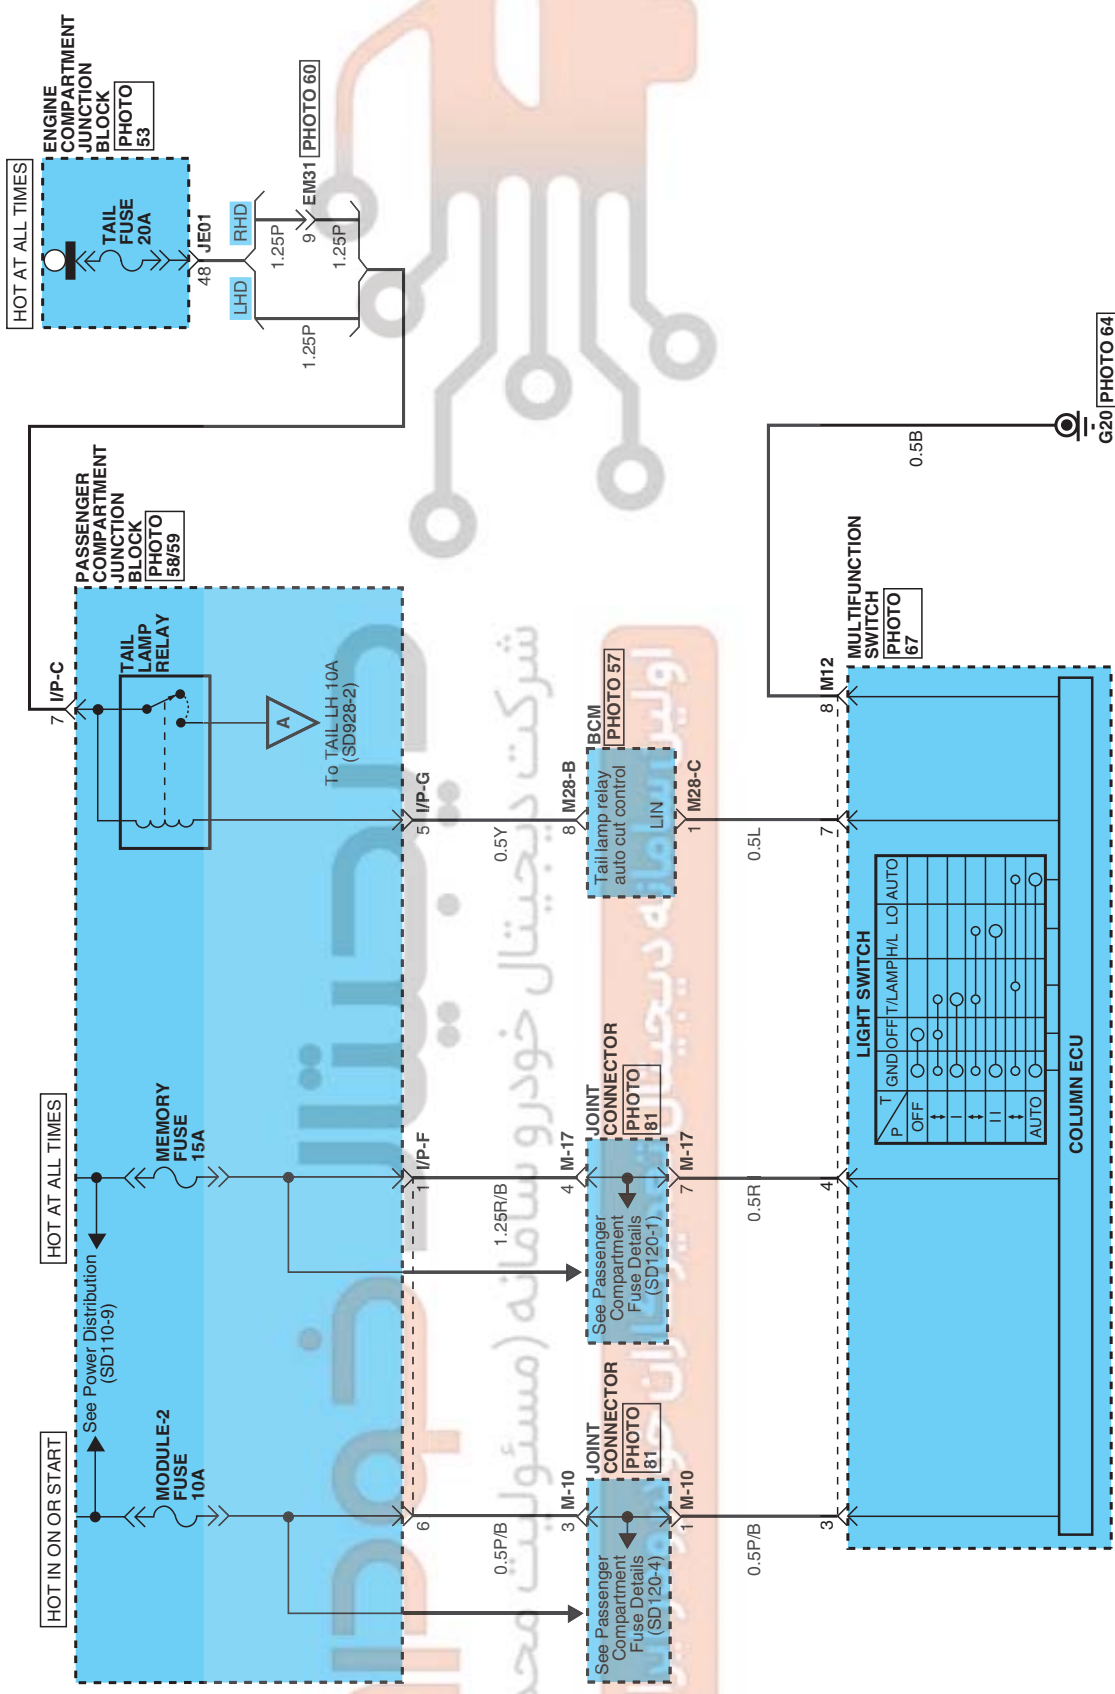

TAIL, PARKING & LICENSE LAMPS

E685FC8B

TAIL, PARKING & LICENSE LAMPS (1)

SD928-1

ETCS0798A

TAIL, PARKING & LICENSE LAMPS
TAIL, PARKING & LICENSE LAMPS (2)

SD928-2

ETGSD7928B

TAIL, PARKING & LICENSE LAMPS

TAIL, PARKING & LICENSE LAMPS (3)

		SD928-3	
<p>E03</p>  <p>KUM_NMWP_08F_B</p>	<p>E23</p>  <p>KUM_NMWP_08F_B</p>	<p>M12</p>  <p>AMP_040M1_08F_B</p>	<p>M28-B</p>  <p>AMP_0407_26F_W_HD</p>
<p>M28-C</p>  <p>AMP_0407_16F_W_040</p>	<p>R01</p>  <p>KET_090III_06F_W</p>	<p>R02</p>  <p>KET_090III_06F_W</p>	<p>R03</p>  <p>KET_090III_06F_W</p>
<p>R04</p>  <p>KET_090III_06F_W</p>	<p>R10</p>  <p>KUM_CDR_03M_W</p>	<p>BLANK</p>	<p>BLANK</p>

TAIL, PARKING & LICENSE LAMPS

TAIL, PARKING & LICENSE LAMPS (4)

SD928-4

MEMO

دیجیتال خودرو

شرکت دیجیتال خودرو سامانه (مسئولیت محدود)

اولین سامانه دیجیتال تعمیرکاران خودرو در ایران