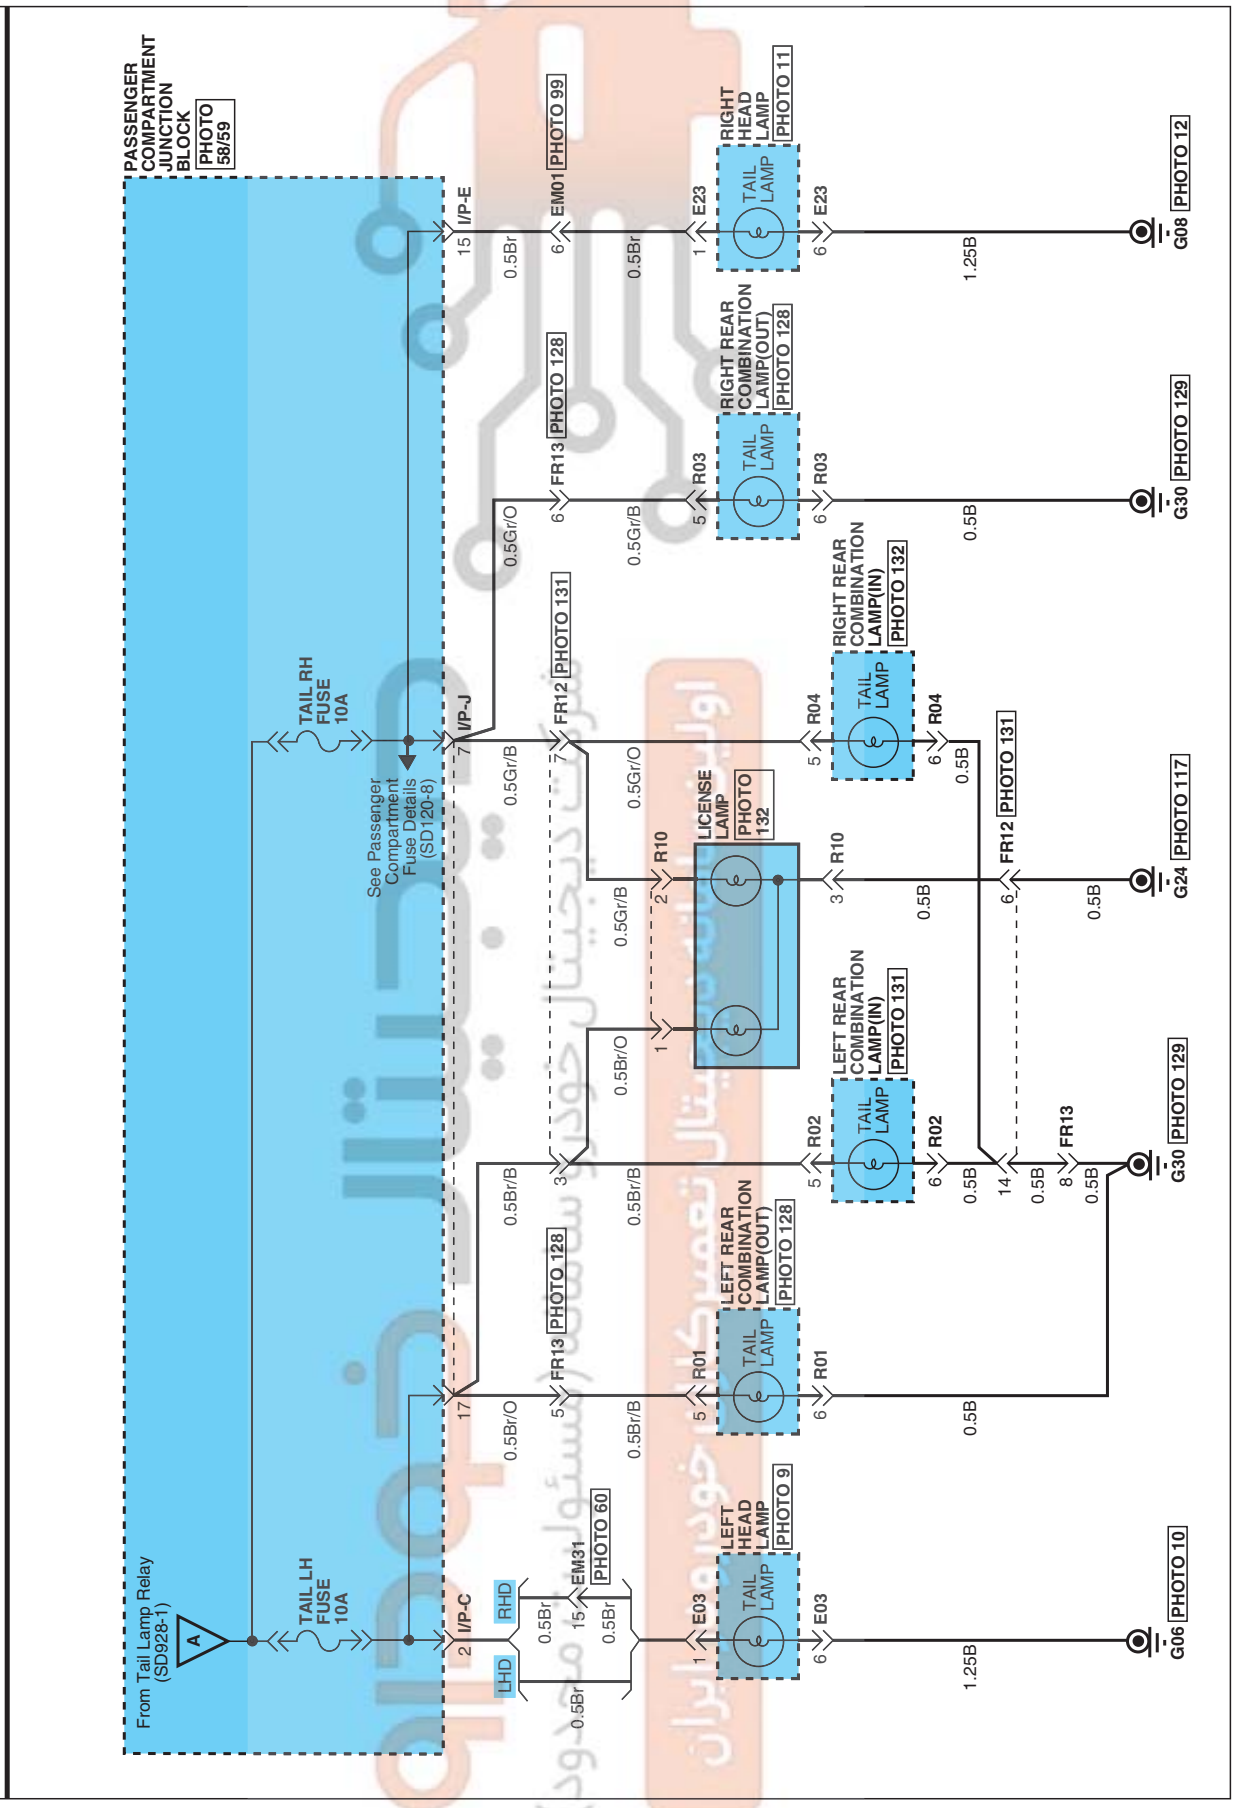

TAIL, PARKING & LICENSE LAMPS

E685FC8B

TAIL, PARKING & LICENSE LAMPS (1)

SD928-1

ETCS0798A

TAIL, PARKING & LICENSE LAMPS
TAIL, PARKING & LICENSE LAMPS (2)

SD928-2

ETGSD7928B

TAIL, PARKING & LICENSE LAMPS

TAIL, PARKING & LICENSE LAMPS (3)

		SD928-3	
<p>E03</p>  <p>KUM_NMWP_08F_B</p>	<p>E23</p>  <p>KUM_NMWP_08F_B</p>	<p>M12</p>  <p>AMP_040M1_08F_B</p>	<p>M28-B</p>  <p>AMP_0407_26F_W_HD</p>
<p>M28-C</p>  <p>AMP_0407_16F_W_040</p>	<p>R01</p>  <p>KET_090III_06F_W</p>	<p>R02</p>  <p>KET_090III_06F_W</p>	<p>R03</p>  <p>KET_090III_06F_W</p>
<p>R04</p>  <p>KET_090III_06F_W</p>	<p>R10</p>  <p>KUM_CDR_03M_W</p>	<p>BLANK</p>	<p>BLANK</p>

TAIL, PARKING & LICENSE LAMPS

TAIL, PARKING & LICENSE LAMPS (4)

SD928-4

MEMO

دیجیتال خودرو

شرکت دیجیتال خودرو سامانه (مسئولیت محدود)

اولین سامانه دیجیتال تعمیرکاران خودرو در ایران