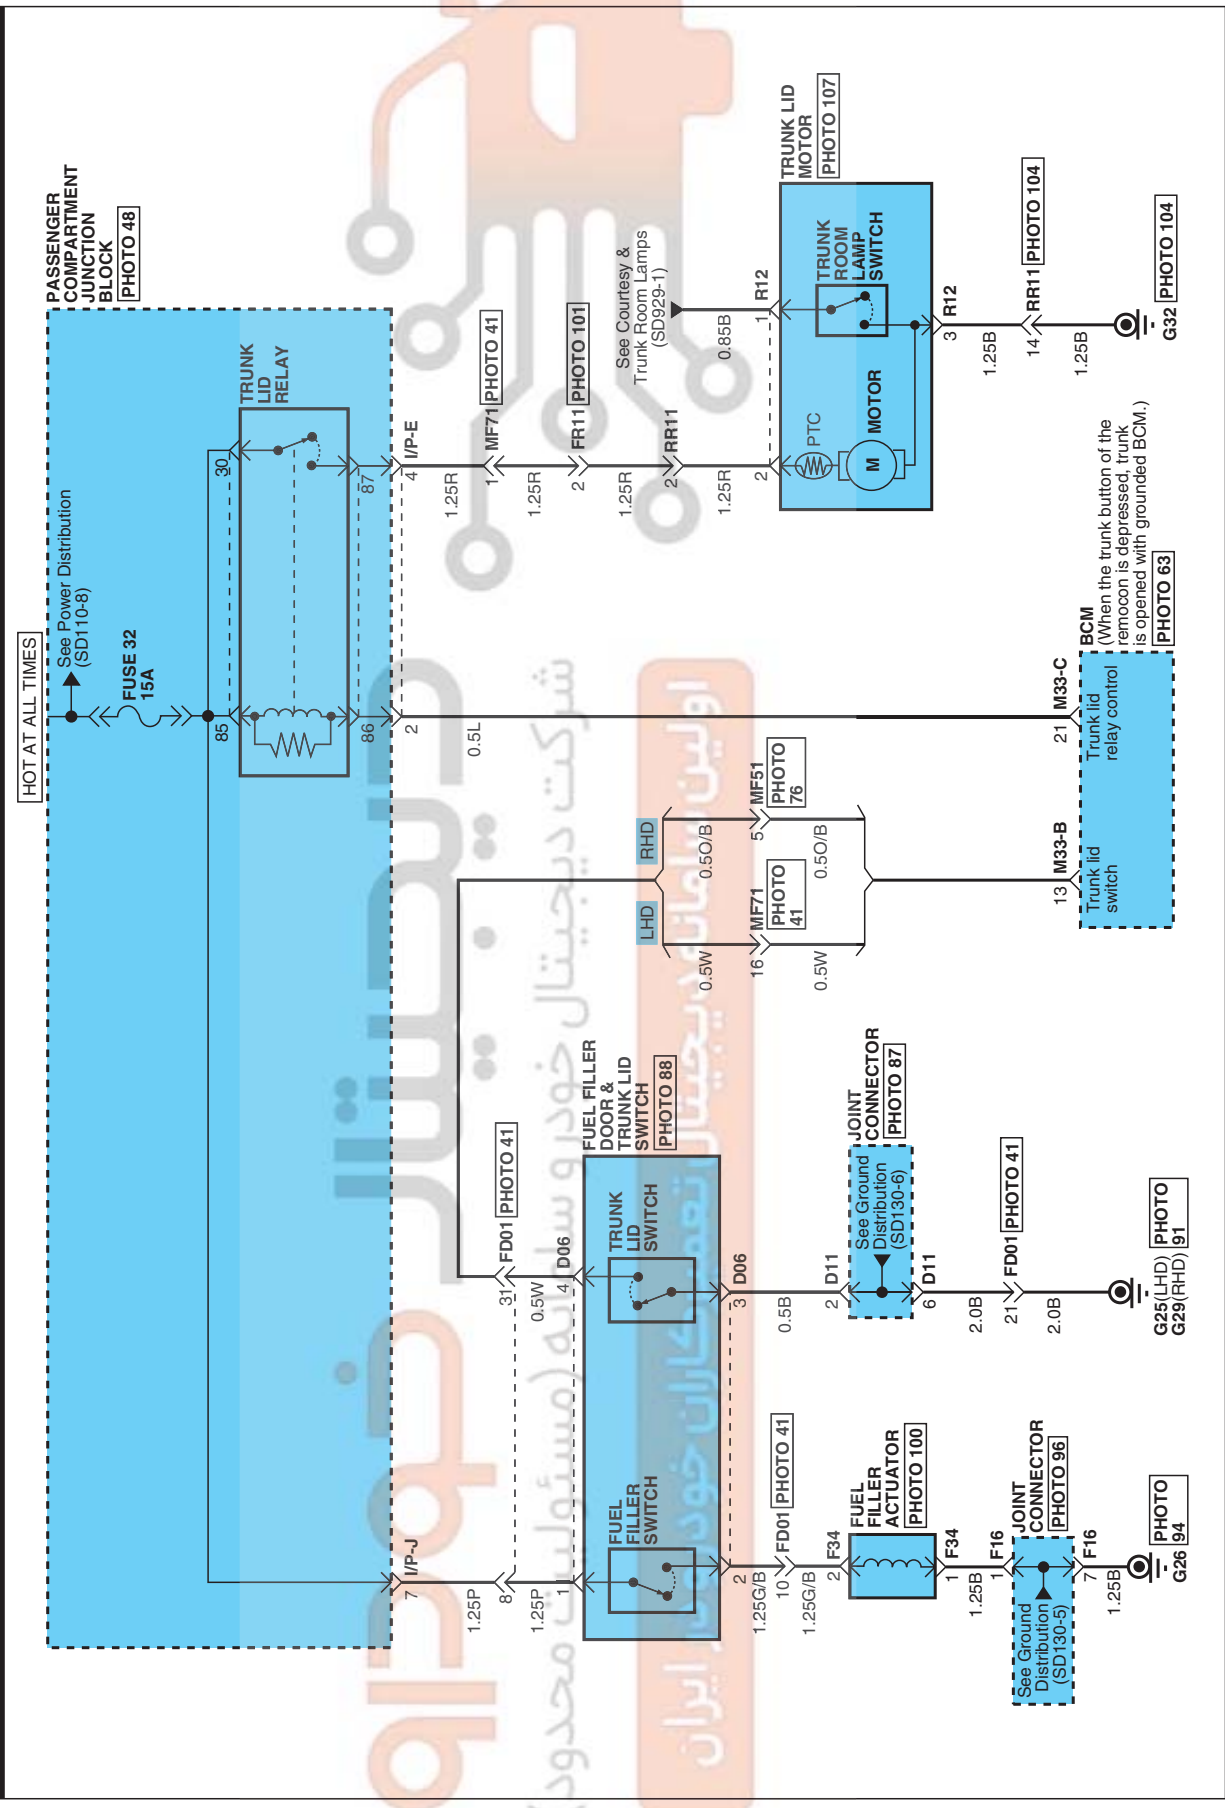

FUEL FILLER DOOR & TRUNK LID OPENER EDBACFAT

FUEL FILLER DOOR & TRUNK LID OPENER (1)

SD812-1

FUEL FILLER DOOR & TRUNK LID OPENER

FUEL FILLER DOOR & TRUNK LID OPENER (2)

SD812-2

<p>D06</p>  <p>KET_250DL_04F_W</p>	<p>F34</p>  <p>KET_250_02F_W</p>	<p>M33-B</p>  <p>AMP_040III_20F_W</p>
<p>M33-C</p>  <p>AMP_040III_24F_GR</p>	<p>R12</p>  <p>AMP_070_03F_W</p>	<p>BLANK</p>