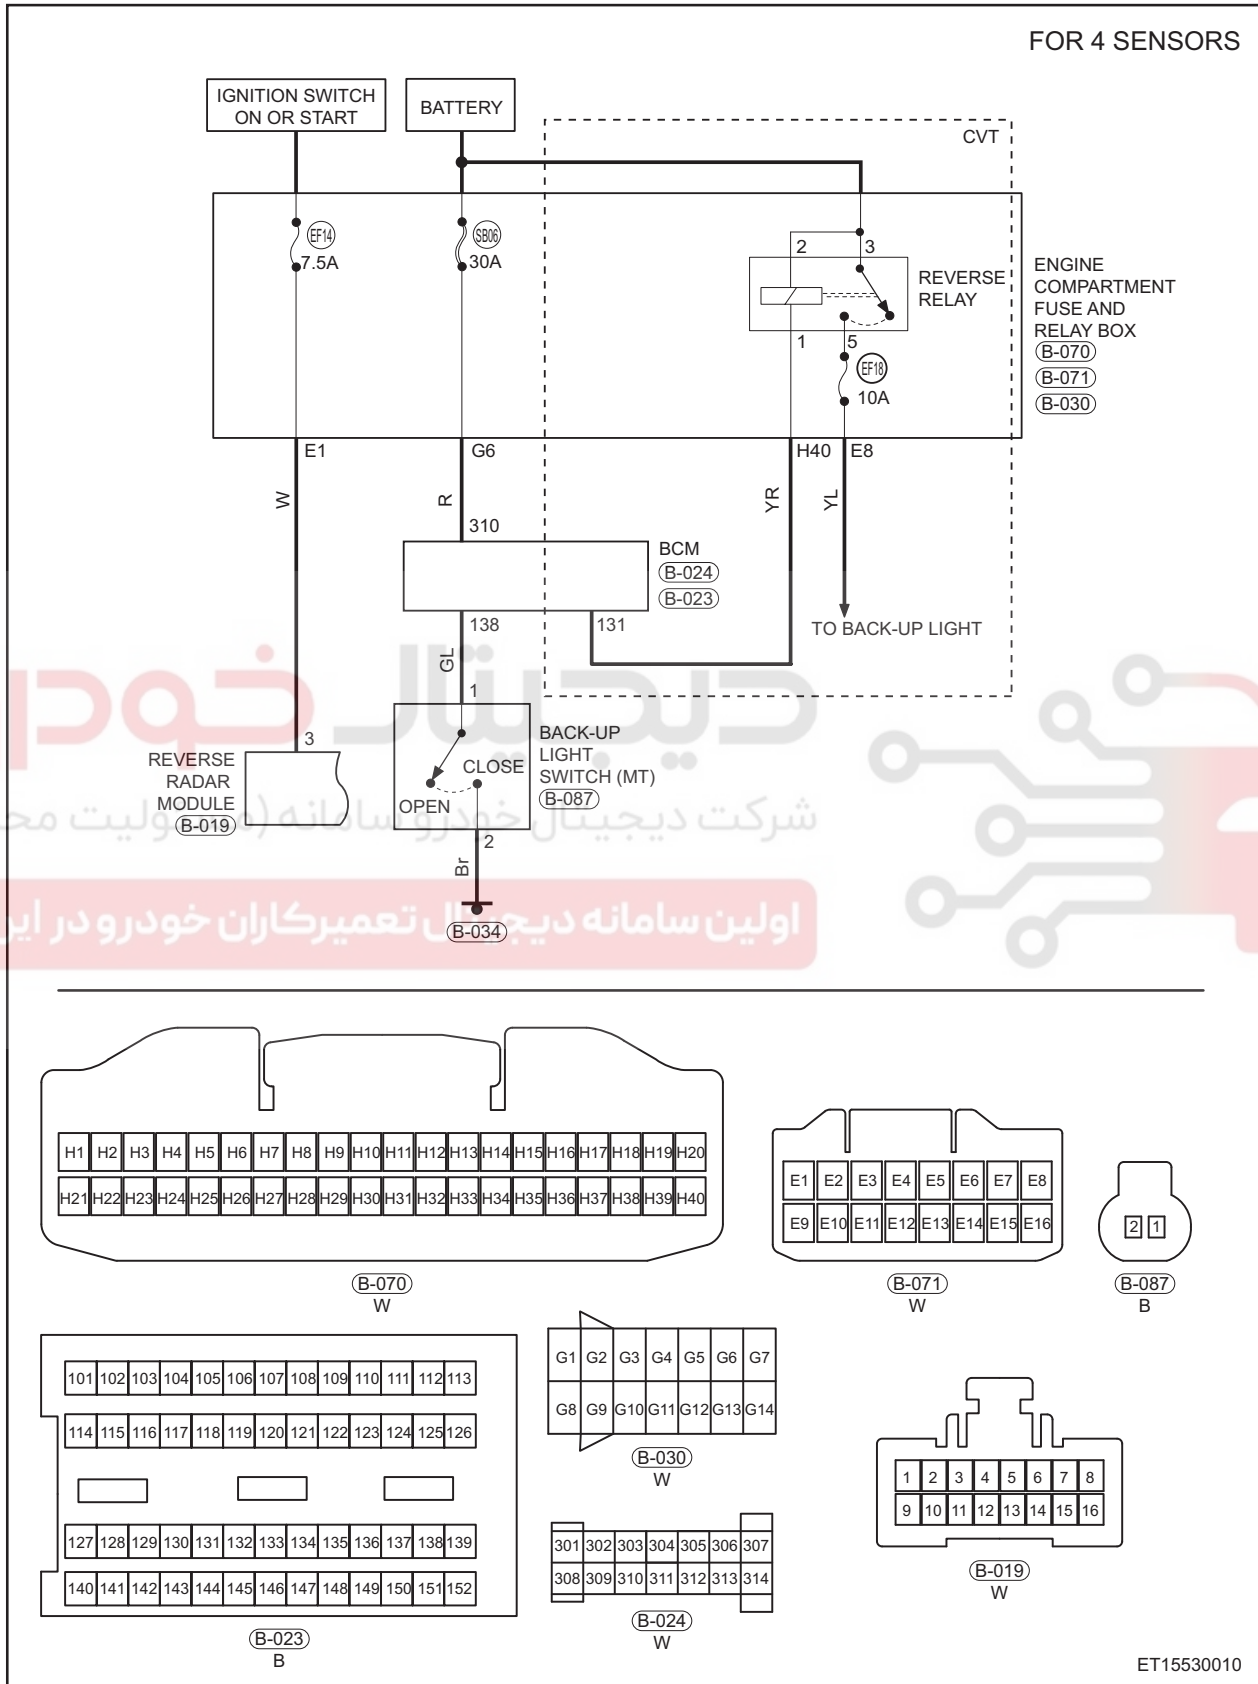

Circuit Diagram

Reversing Radar System (Page 1 of 8)

دیجیتال خودرو
 شرکت دیجیتال خودرو سامانه (ولیت محدود)
 اولین سامانه دیجیتال تعمیرکاران خودرو در ایران

Reversing Radar System (Page 2 of 8)

Reversing Radar System (Page 3 of 8)

Reversing Radar System (Page 4 of 8)

Reversing Radar System (Page 5 of 8)

Reversing Radar System (Page 6 of 8)

FOR 8 SENSORS

(E-041) (E-049)
B B
(E-044) (E-046)
B B

(B-074)
B

(B-086)
W

ET15530060