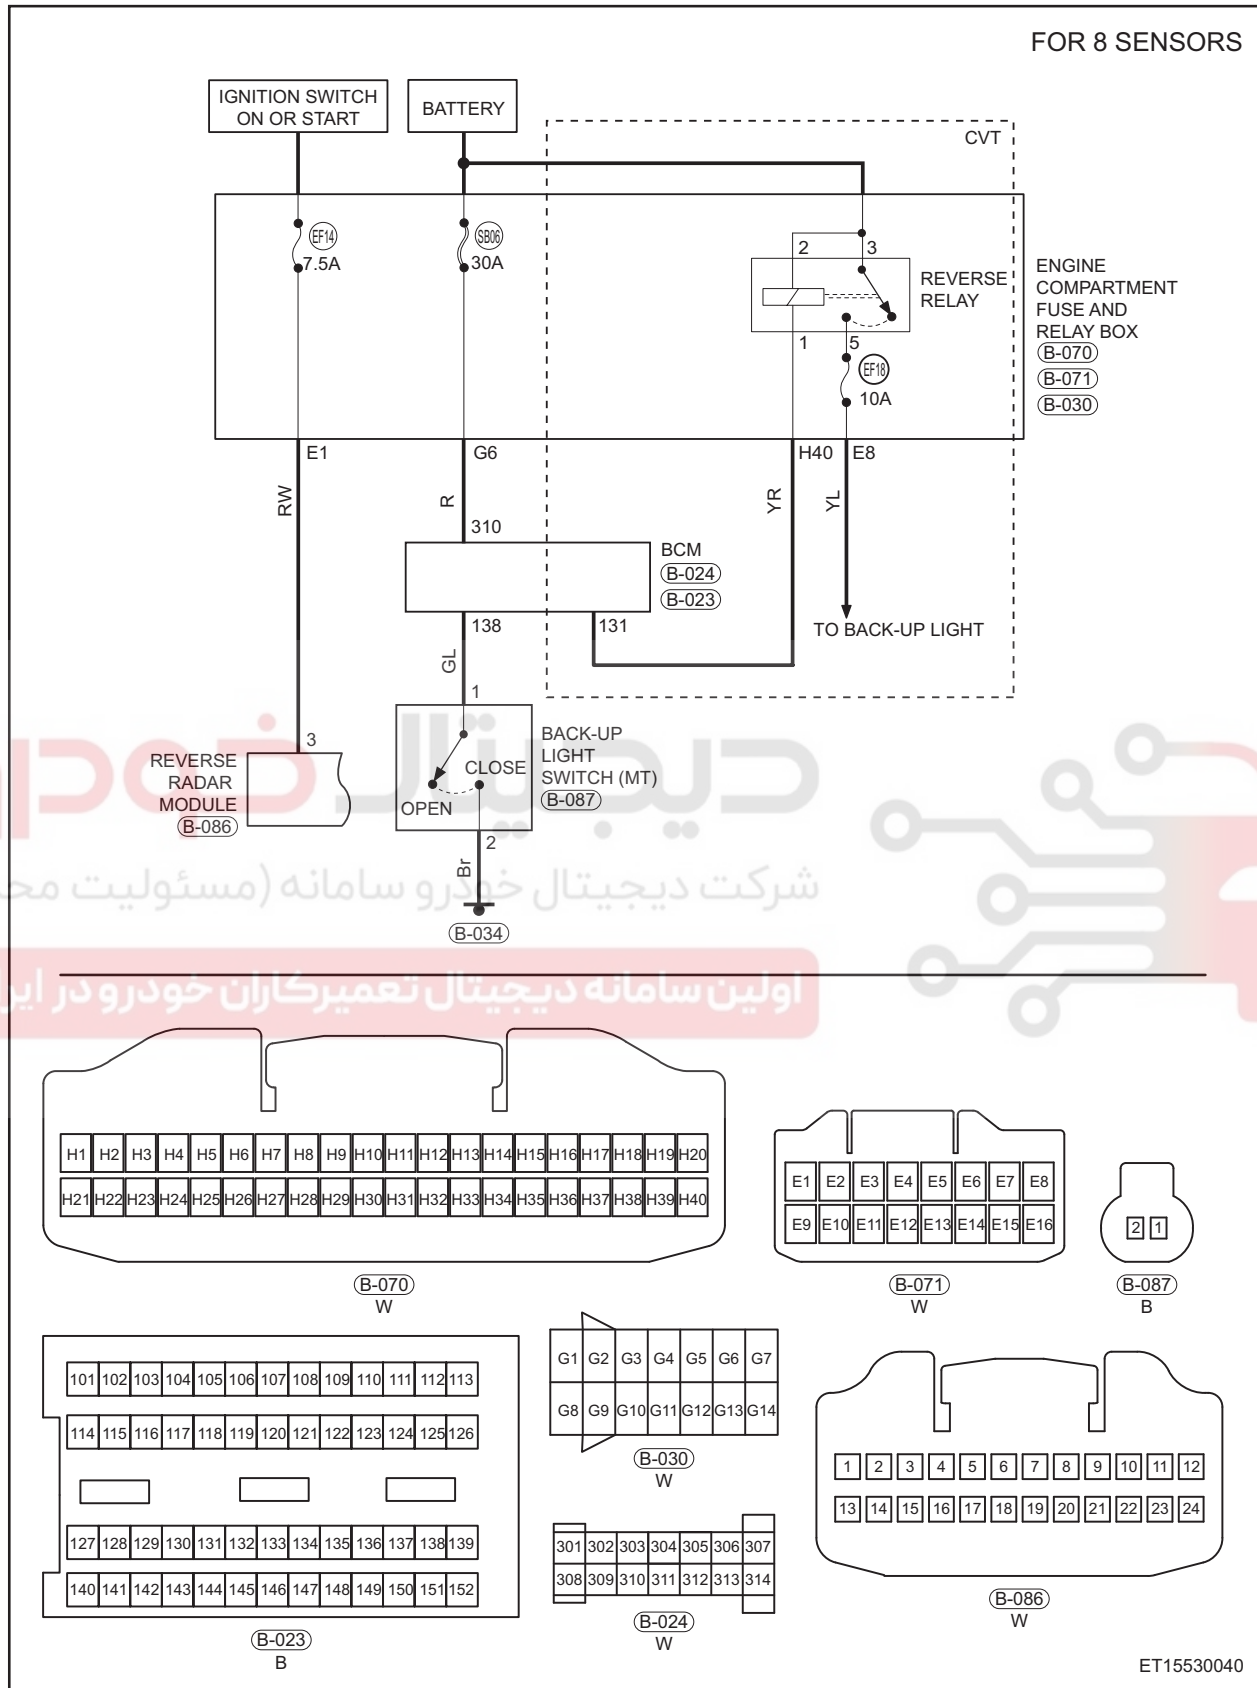

Circuit Diagram

Reversing Radar System (Page 1 of 8)

دیجیتال خودرو
 شرکت دیجیتال خودرو سامانه (ولیت محدود)
 اولین سامانه دیجیتال تعمیرکاران خودرو در ایران

Reversing Radar System (Page 2 of 8)

Reversing Radar System (Page 3 of 8)

Reversing Radar System (Page 4 of 8)

Reversing Radar System (Page 5 of 8)

Reversing Radar System (Page 6 of 8)

FOR 8 SENSORS

(E-041) (E-049)
B B
(E-044) (E-046)
B B

(B-074)
B

(B-086)
W

ET15530060