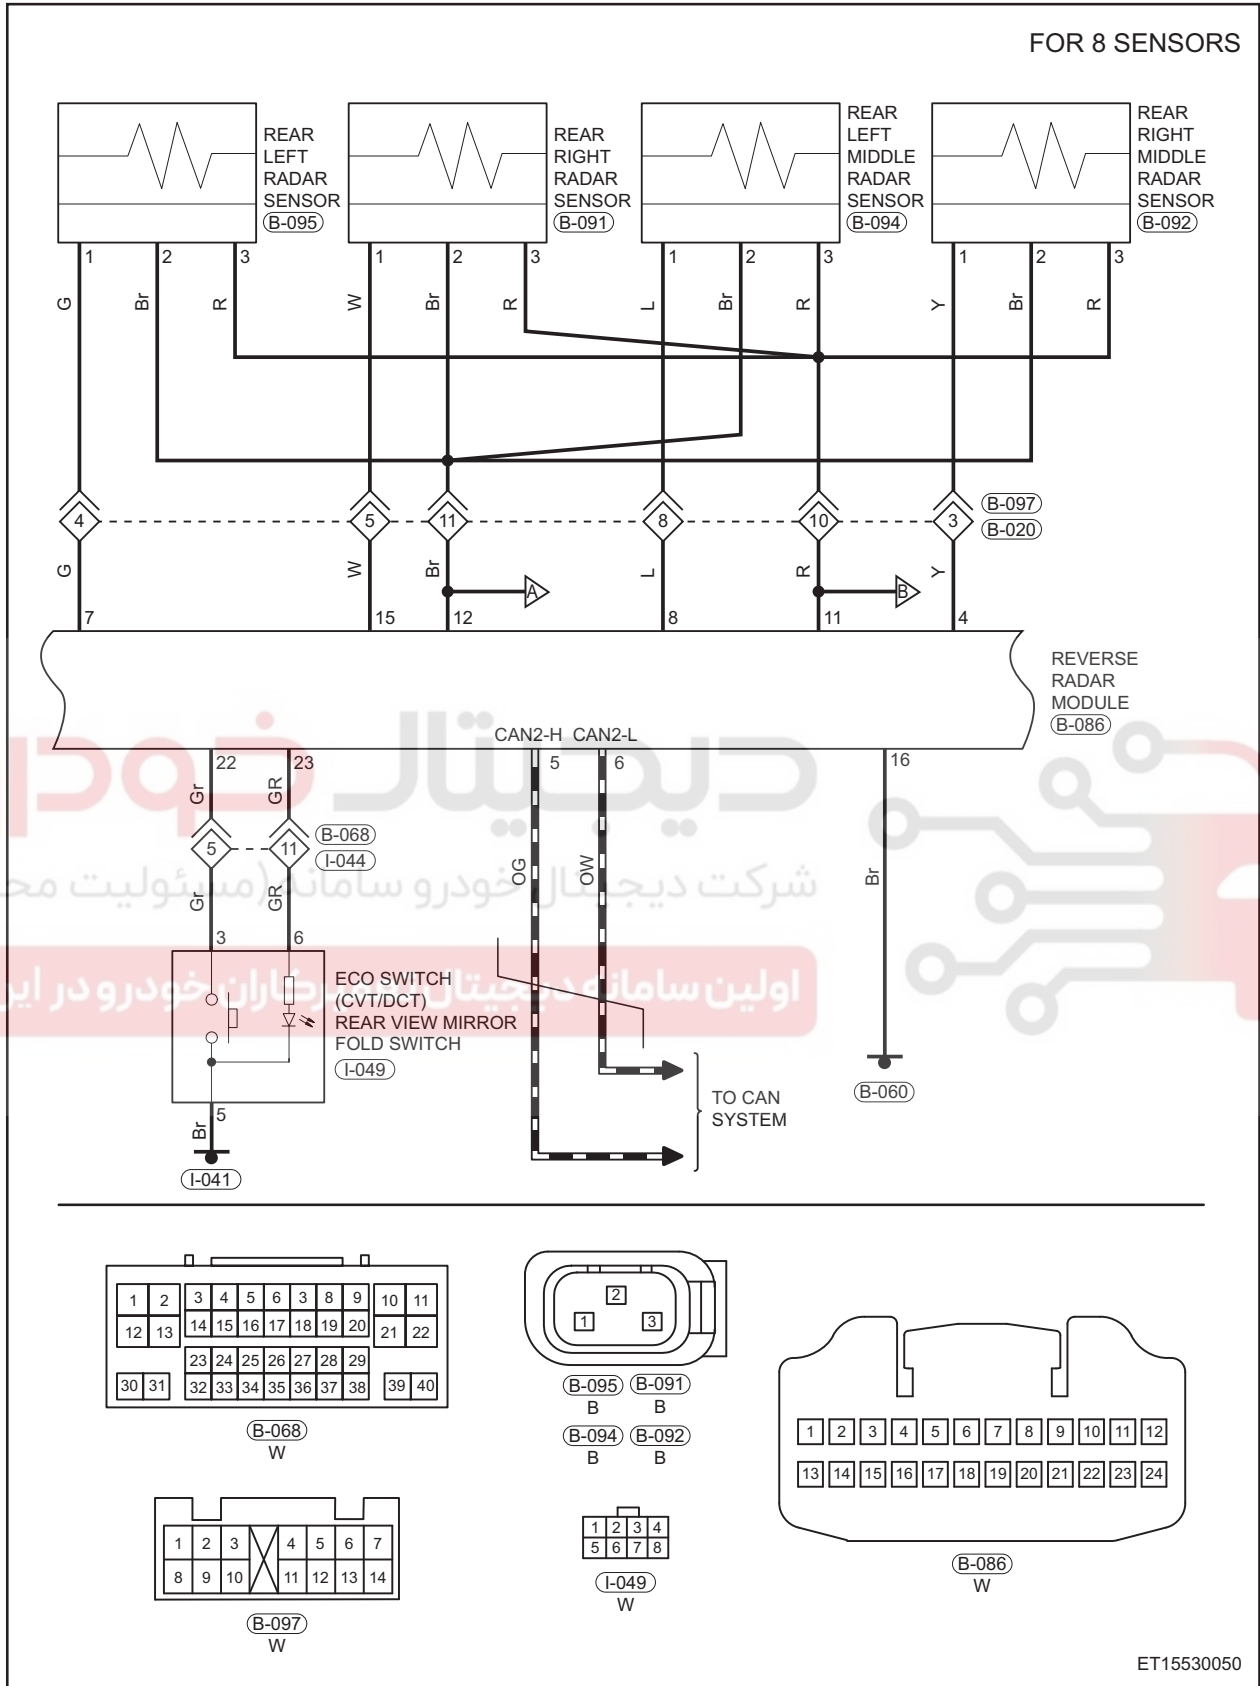

Circuit Diagram

Reversing Radar System (Page 1 of 8)

دیجیتال خودرو
 شرکت دیجیتال خودرو سامانه (ولیت محدود)
 اولین سامانه دیجیتال تعمیرکاران خودرو در ایران

Reversing Radar System (Page 2 of 8)

Reversing Radar System (Page 3 of 8)

Reversing Radar System (Page 4 of 8)

Reversing Radar System (Page 5 of 8)

Reversing Radar System (Page 6 of 8)

FOR 8 SENSORS

(E-041) (E-049)
B B
(E-044) (E-046)
B B

(B-074)
B

(B-086)
W

ET15530060