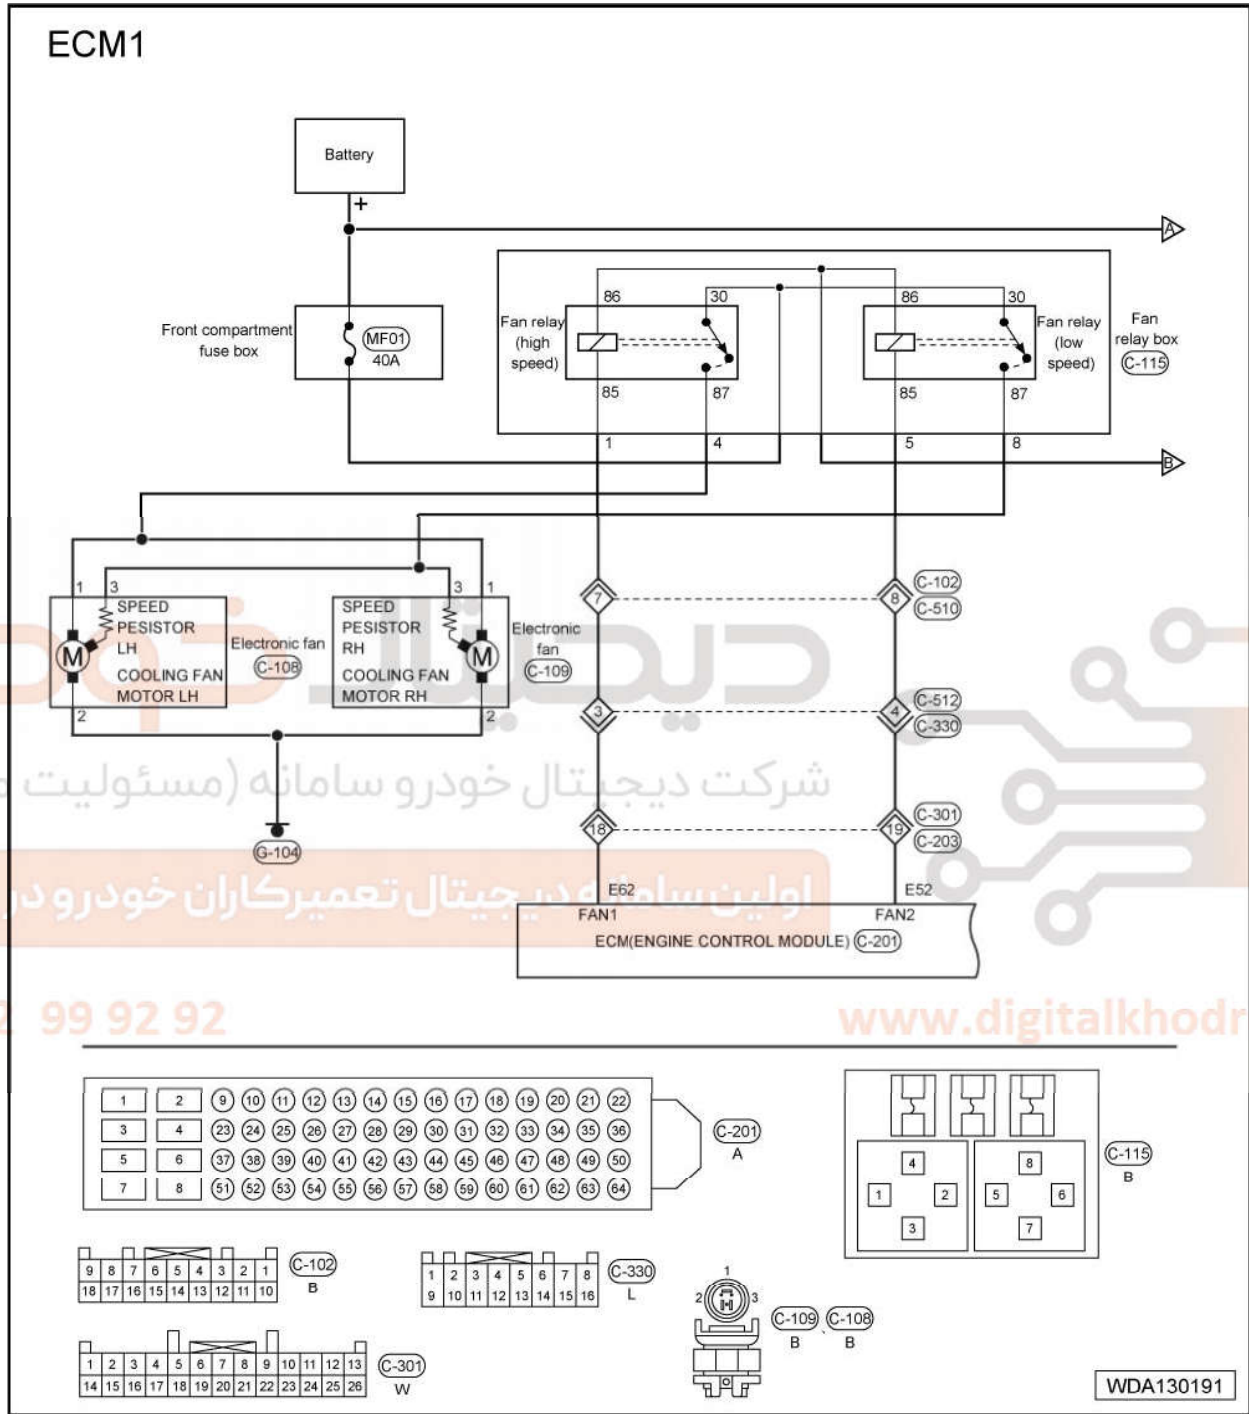

1.6 Circuit diagram of UAES engine management system

Engine circuit diagram (page 1)

03

شرکت دیجیتال خودرو سامانه (مسئولیت محدود)
اولین سایت دیجیتال تعمیرکاران خودرو در ایران

021 62 99 92 92

www.digitalkhodro.com

Engine circuit diagram (page 2)

03 - Engine Electronic Controls

Engine circuit diagram (page 3)

03

دیجیتال خودروه
 شرکت دیجیتال خودرو سامانه (مسئولیت محدود)
 اولین سامانه دیجیتال تعمیرکاران خودرو در ایران

www.digitalkhodro.com

WDA130193

Engine circuit diagram (page 4)

03 - Engine Electronic Controls

Engine circuit diagram (page 5)

03

شرکت دیجیتال خودرو سامانه (مسئولیت محدود)
 اولین سامانه دیجیتال تعمیرکاران خودرو در ایران