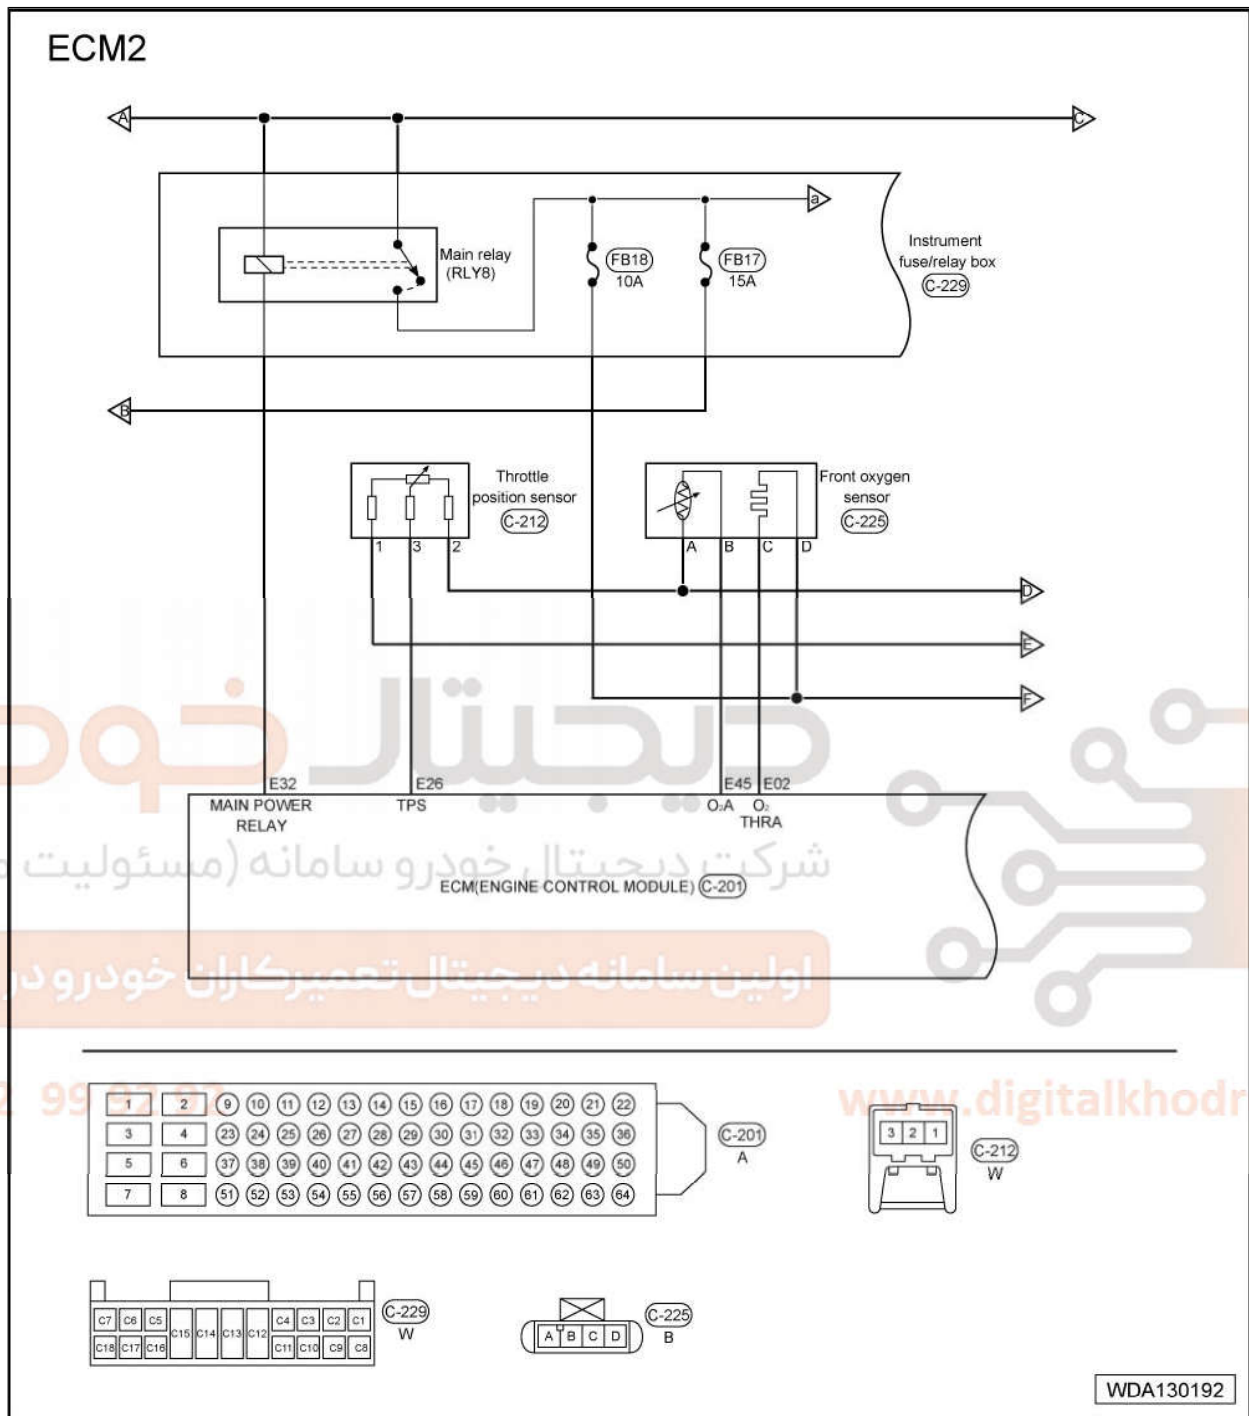

1.6 Circuit diagram of UAES engine management system

Engine circuit diagram (page 1)

03

شرکت دیجیتال خودرو سامانه (مسئولیت محدود)
اولین سایت دیجیتال تعمیرکاران خودرو در ایران

021 62 99 92 92

www.digitalkhodro.com

Engine circuit diagram (page 2)

03 - Engine Electronic Controls

Engine circuit diagram (page 3)

03

دیجیتال خودروه
 شرکت دیجیتال خودرو سامانه (مسئولیت محدود)
 اولین سامانه دیجیتال تعمیرکاران خودرو در ایران