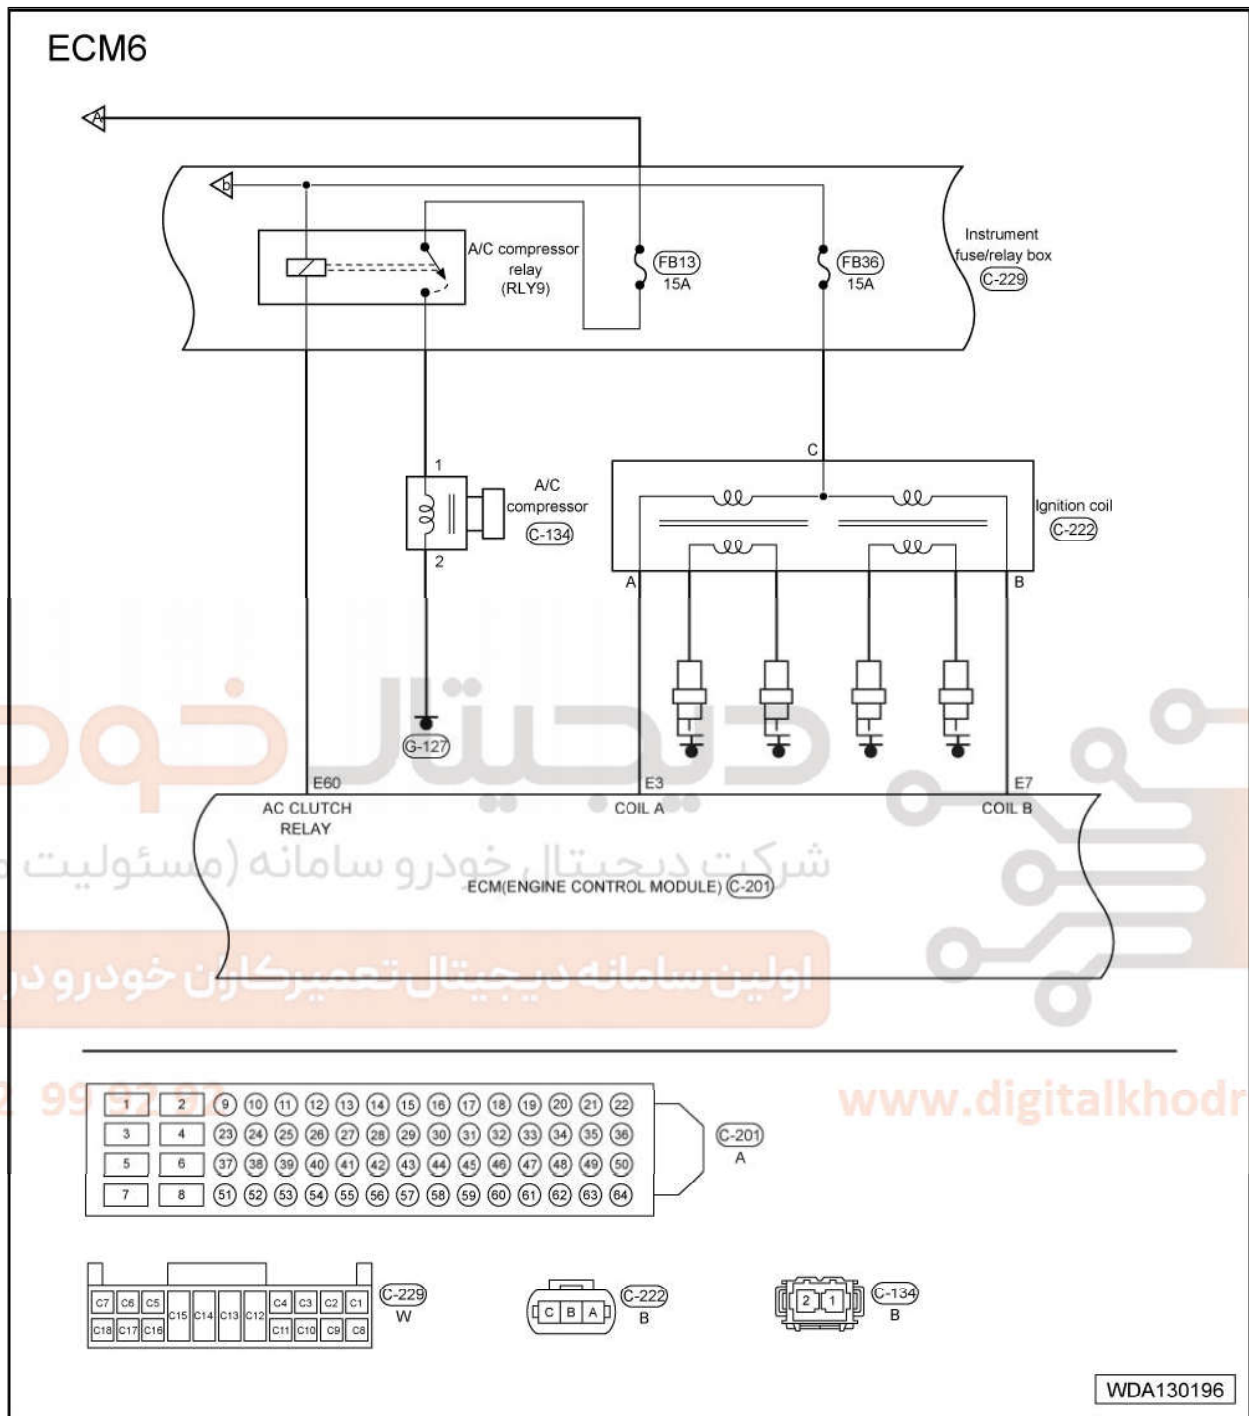

Engine circuit diagram (page 6)

شرکت دیجیتال خودرو سامانه (مسئولیت محدود)
اولین سامانه دیجیتال تعمیرکاران خودرو در ایران

021 62 99 92 92

www.digitalkhodro.com