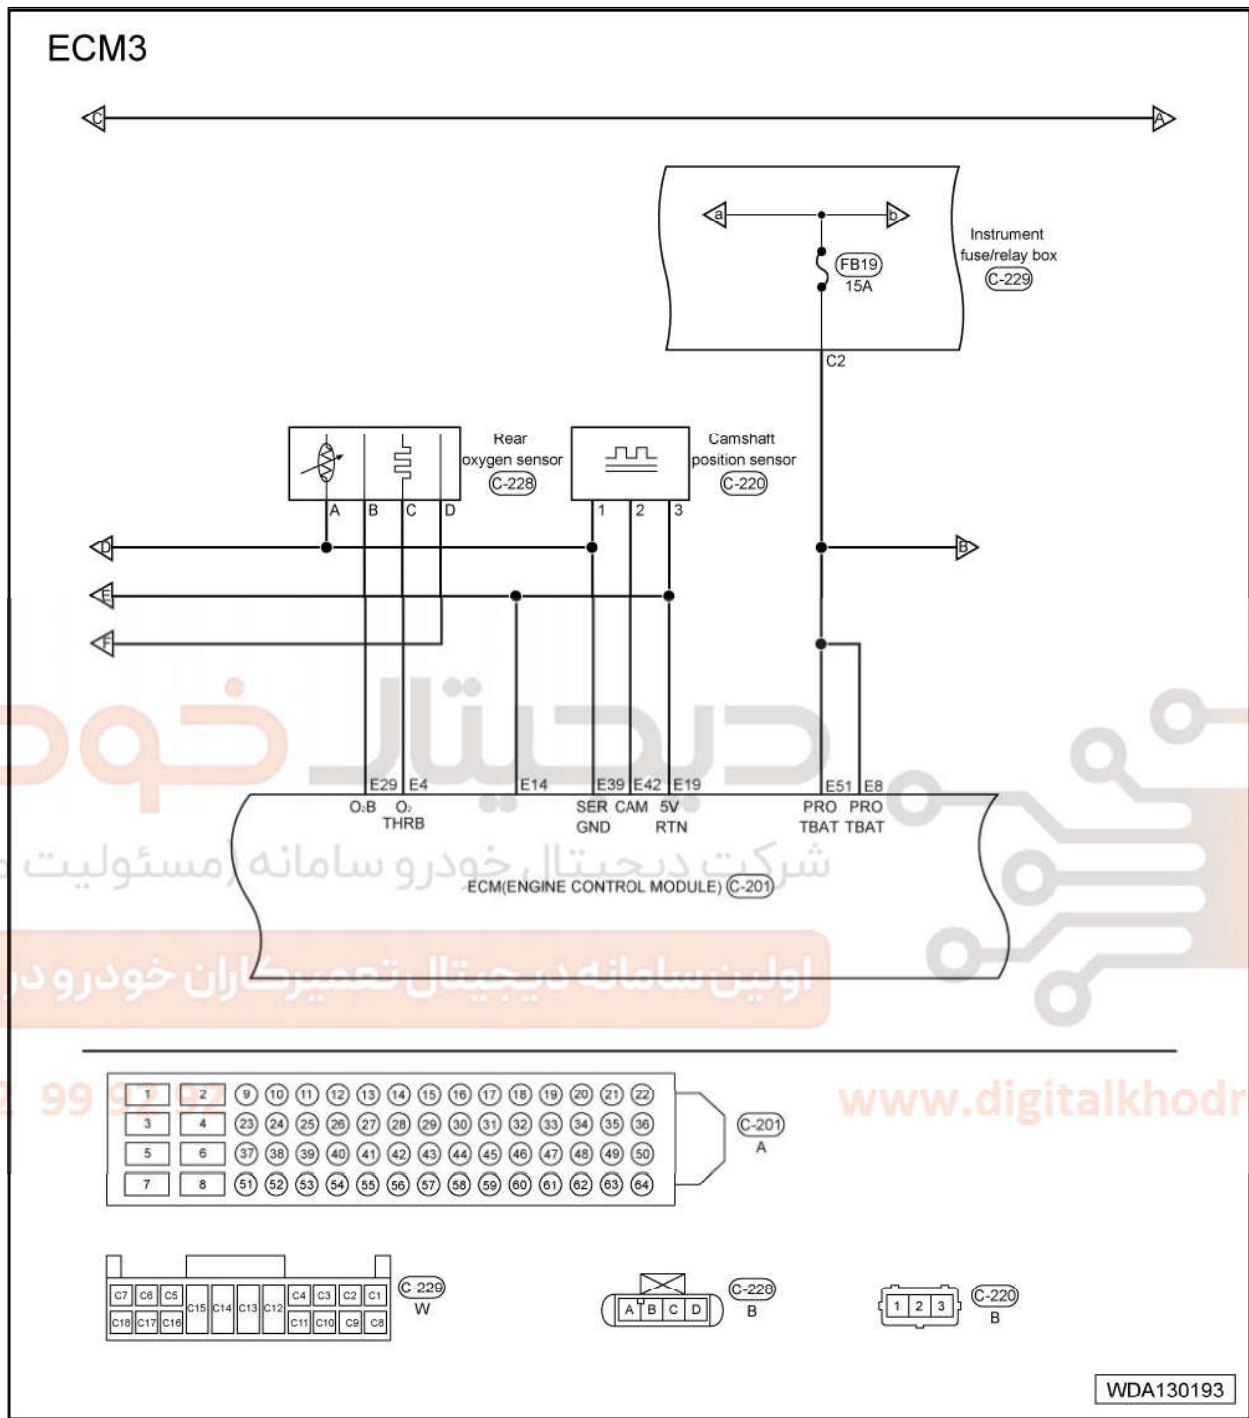

1.6 Circuit diagram of UAES engine management system

Engine circuit diagram (page 1)

03

شرکت دیجیتال خودرو سامانه (مسئولیت محدود)
اولین سایت دیجیتال تعمیرکاران خودرو در ایران

021 62 99 92 92

www.digitalkhodro.com

Engine circuit diagram (page 2)

03 - Engine Electronic Controls

Engine circuit diagram (page 3)

03

دیجیتال خودروه
 شرکت دیجیتال خودرو سامانه (مسئولیت محدود)
 اولین سامانه دیجیتال تعمیرکاران خودرو در ایران

www.digitalkhodro.com

WDA130193

Engine circuit diagram (page 4)

03 - Engine Electronic Controls

Engine circuit diagram (page 5)

03

شرکت دیجیتال خودرو سامانه (مسئولیت محدود)
 اولین سامانه دیجیتال تعمیرکاران خودرو در ایران

Engine circuit diagram (page 7)

03

Engine circuit diagram (page 8)