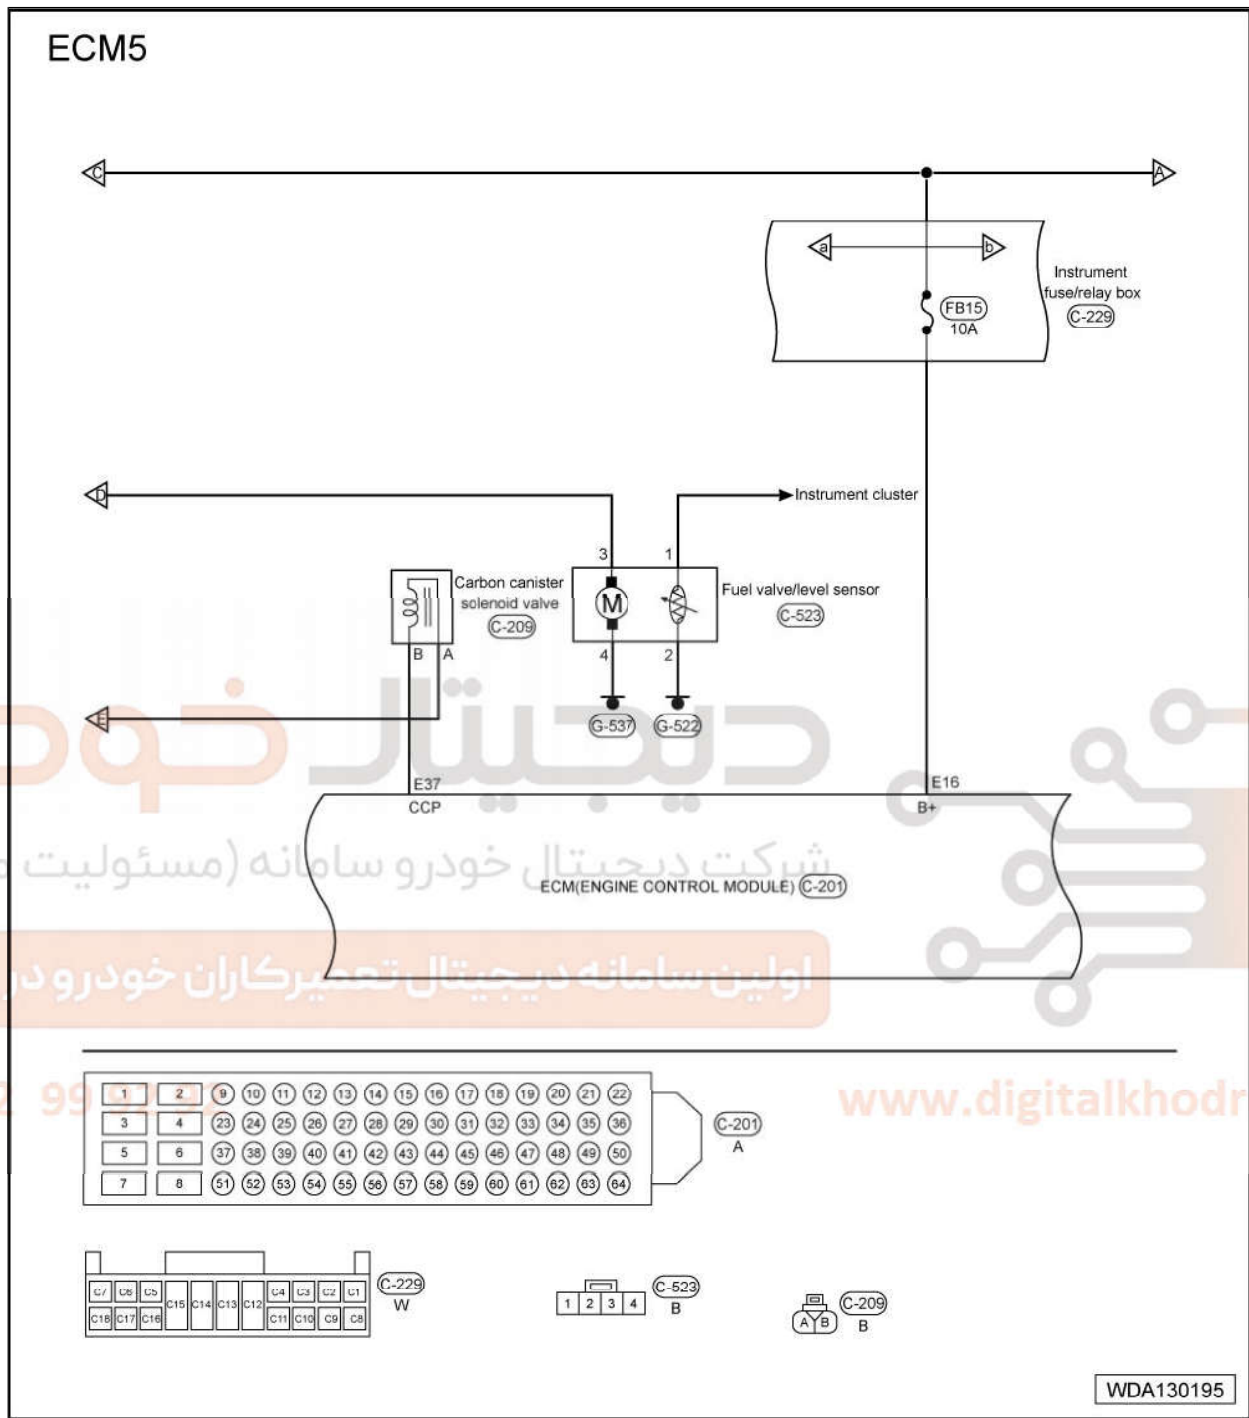

www.digitalkhodro.com

WDA130193

Engine circuit diagram (page 4)

03 - Engine Electronic Controls

Engine circuit diagram (page 5)

03

شرکت دیجیتال خودرو سامانه (مسئولیت محدود)
 اولین سامانه دیجیتال تعمیرکاران خودرو در ایران

Engine circuit diagram (page 7)

03

Engine circuit diagram (page 8)