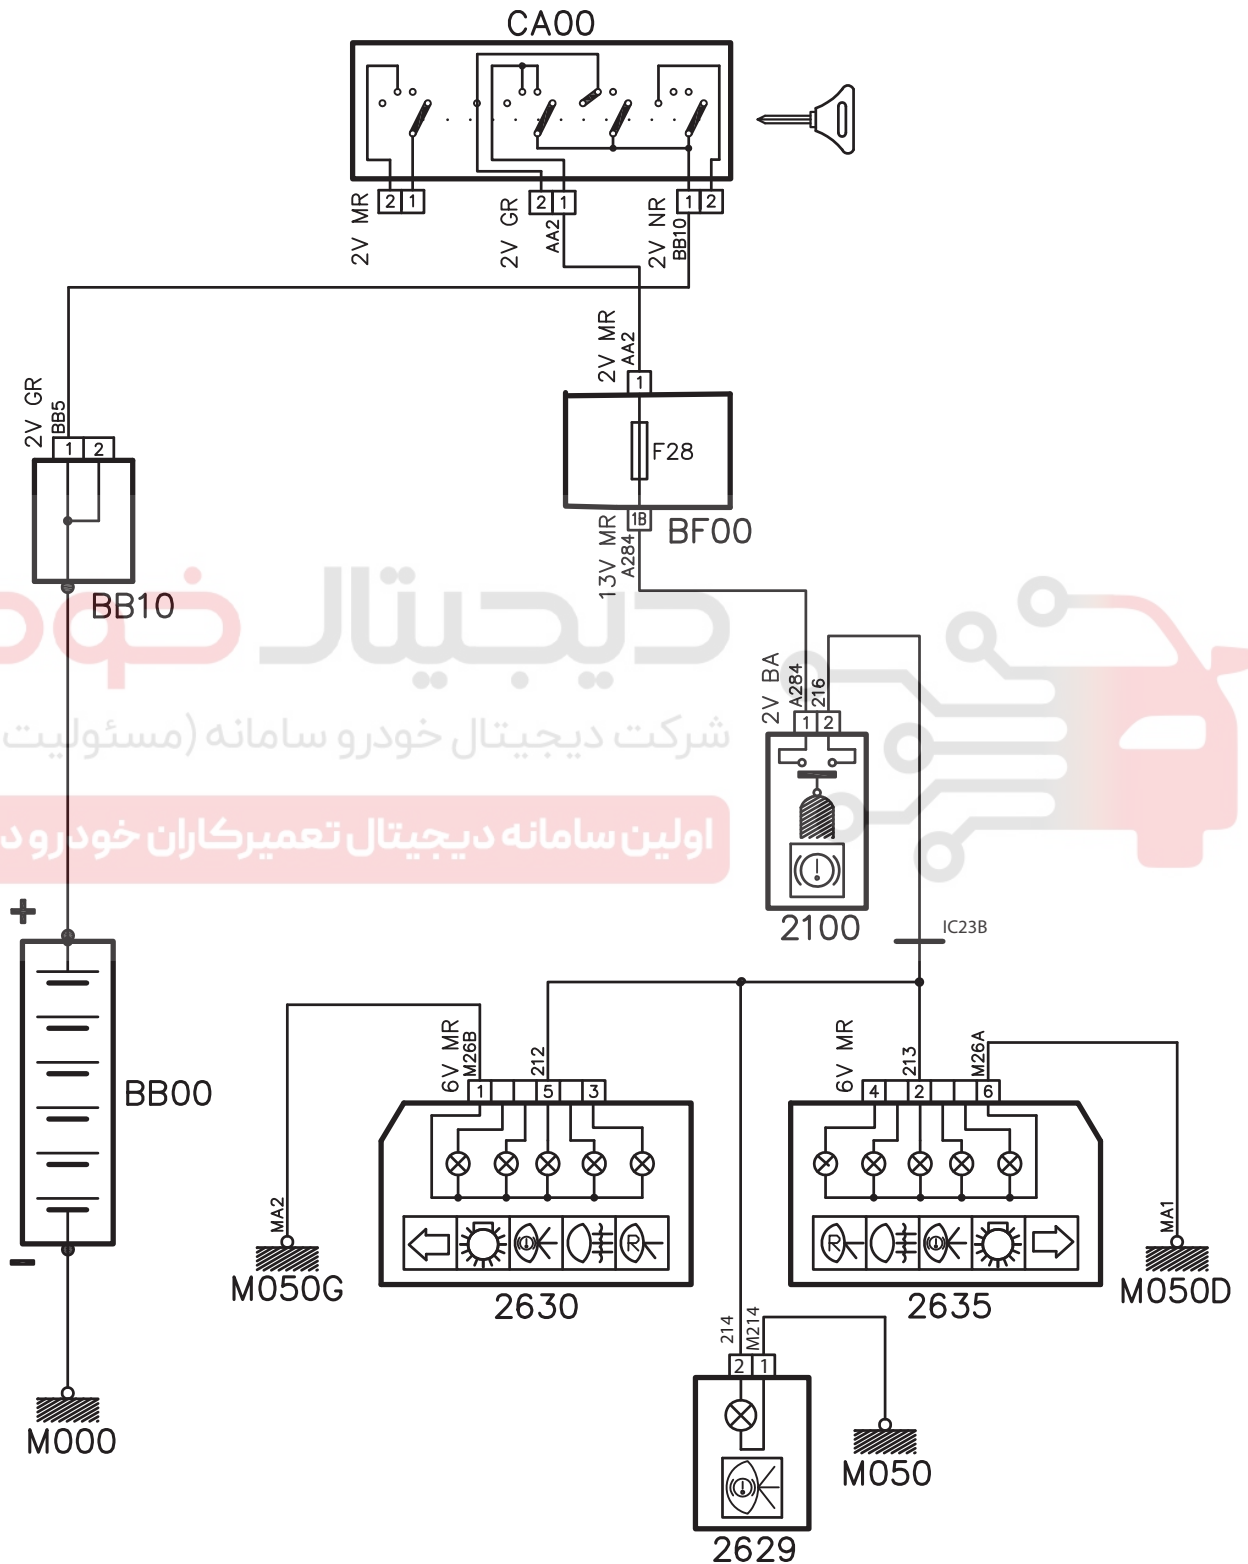

STOP LAMP PARS

دیجیتال خودرو
شرکت دیجیتال خودرو سامانه (مسئولیت محدود)
اولین سامانه دیجیتال تعمیرکاران خودرو در کشور