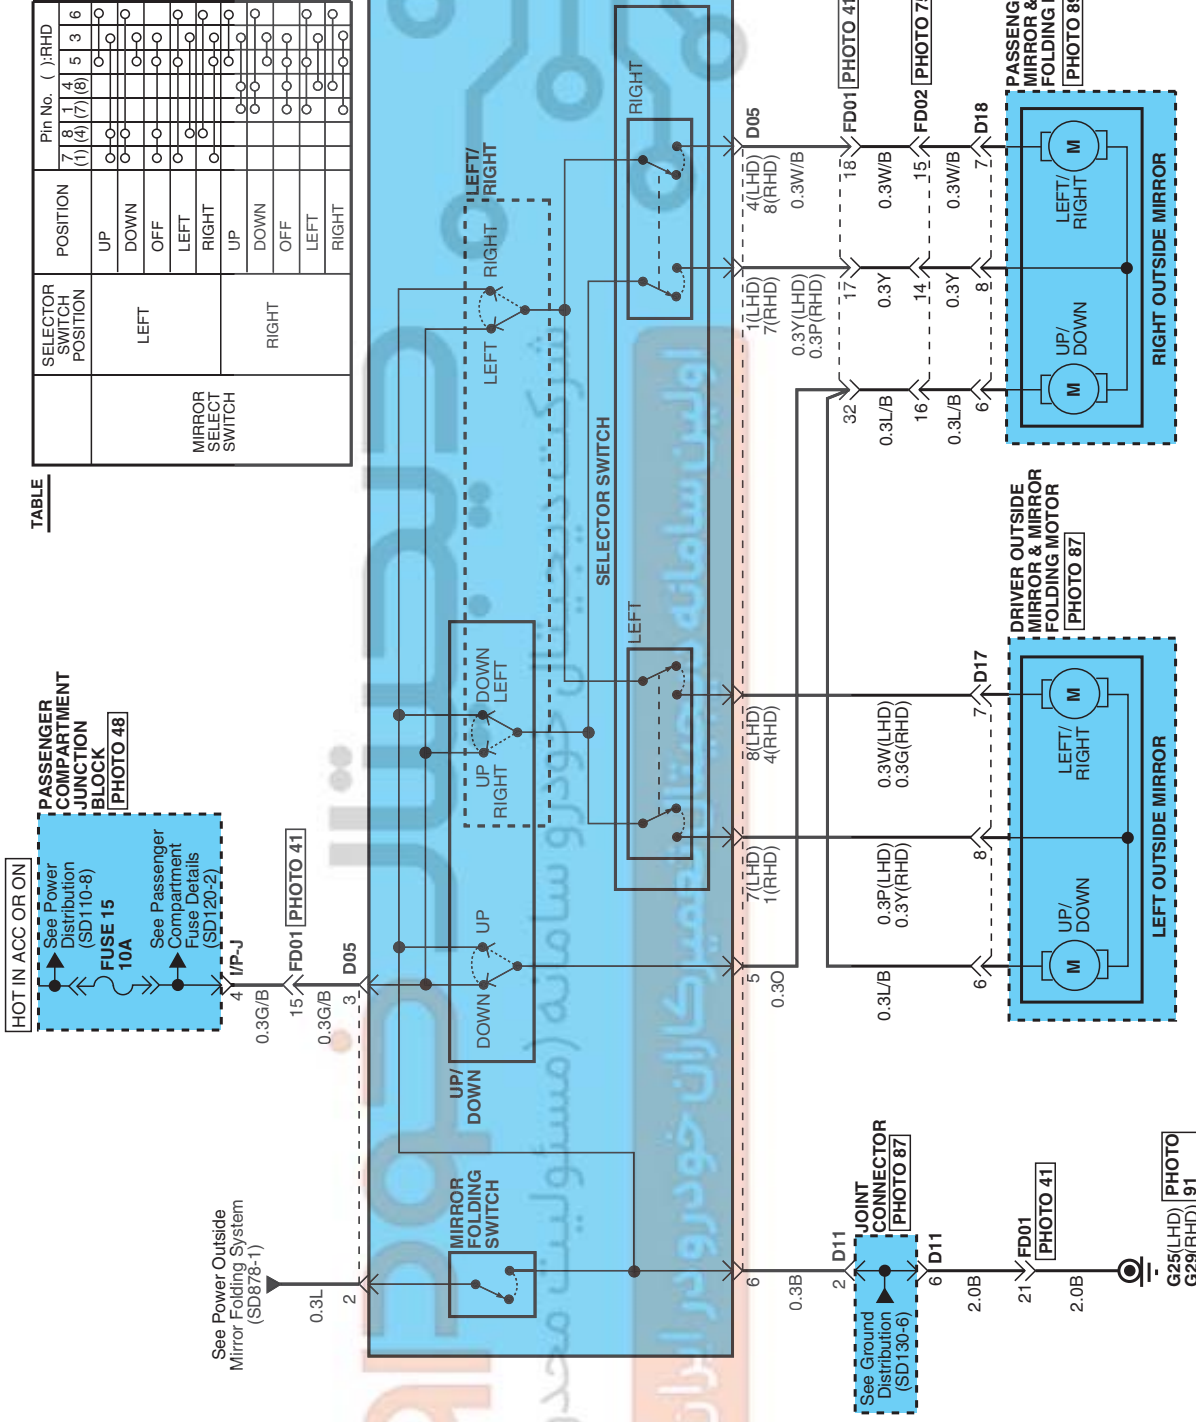

POWER OUTSIDE MIRRORS

EEBED2A9

POWER OUTSIDE MIRRORS (1)

SD876-1

TABLE

MIRROR SELECT SWITCH POSITION	SELECTOR SWITCH POSITION	POSITION	Pin No. () RHD					
			7	8	1	4	5	6
LEFT	LEFT	UP	○	○	○	○	○	○
		DOWN	○	○	○	○	○	○
		OFF	○	○	○	○	○	○
RIGHT	RIGHT	UP	○	○	○	○	○	○
		DOWN	○	○	○	○	○	○
		OFF	○	○	○	○	○	○

POWER OUTSIDE MIRROR & MIRROR FOLDING SWITCH
(Refer to the table above for continuity between terminals)
[PHOTO 88]

G25(LHD) | PHOTO 91
G29(RHD) |

ENFS06876A

POWER OUTSIDE MIRRORS

POWER OUTSIDE MIRRORS (2)

SD876-2

<p>D05</p>  <p>AMP_040M1_08F_B</p>	<p>BLANK</p>	<p>D17</p>  <p>AMP_040M1_08F_B</p>	<p>D18</p>  <p>AMP_040M1_08F_B</p>
---	--------------	---	---

دیجیتال خودرو

شرکت دیجیتال خودرو سامانه (مسئولیت محدود)