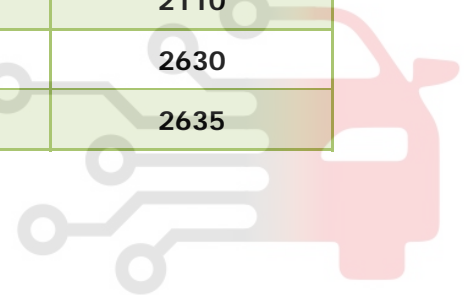

Stop lamp & Brake lamp – Dena ECO MUX

شرح	کد
باتری	BB00
جعبه فیوز داخل محفظه موتور	BF00
جعبه فیوز داخل اتاق	BB00I
سوئیچ	SW00
ECU ABS	7020
نود مرکزی داخل اتاق	BCM
نود جلو	FCM
سوئیچ پدال ترمز	2100
چراغ استپ سوم	2110
مجموعه چراغ عقب چپ	2630
مجموعه چراغ عقب راست	2635

دیجیتال خودرو
شرکت دیجیتال خودرو سامانه (مسئولیت محدود)

اولین سامانه دیجیتال تعمیرکاران خودرو در کشور