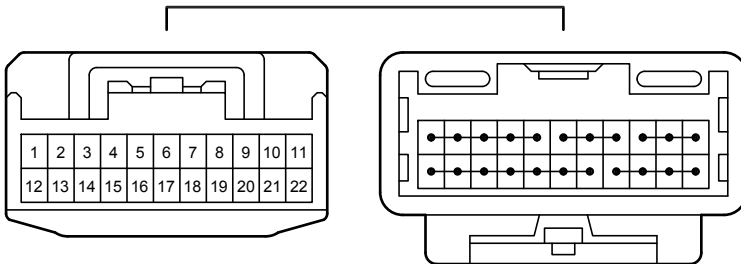

Headlight Beam Level Control (Automatic) (Before Oct. 2015 Production)

Headlight Beam Level Control (Automatic) (Before Oct. 2015 Production)

G16

Black

90980-12557

G17

White

90980-12767

90980-12372

G101

White

90980-12372

اولین سامانه دیجیتال تعمیرکاران خودرو در ایران

Headlight Beam Level Control (Automatic) (Before Oct. 2015 Production)

G108
Gray

90980-12372