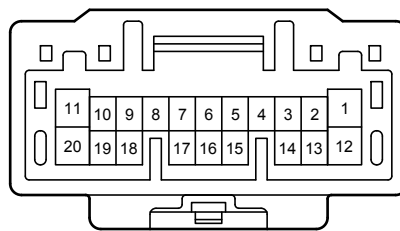

90980-12771

90980-12770

AG4
White

90980-12741

90980-12740

Headlight Beam Level Control (Automatic) (Before Oct. 2015 Production)

دیجیتال خودرو

شرکت دیجیتال خودرو سامانه (مسئولیت محدود)