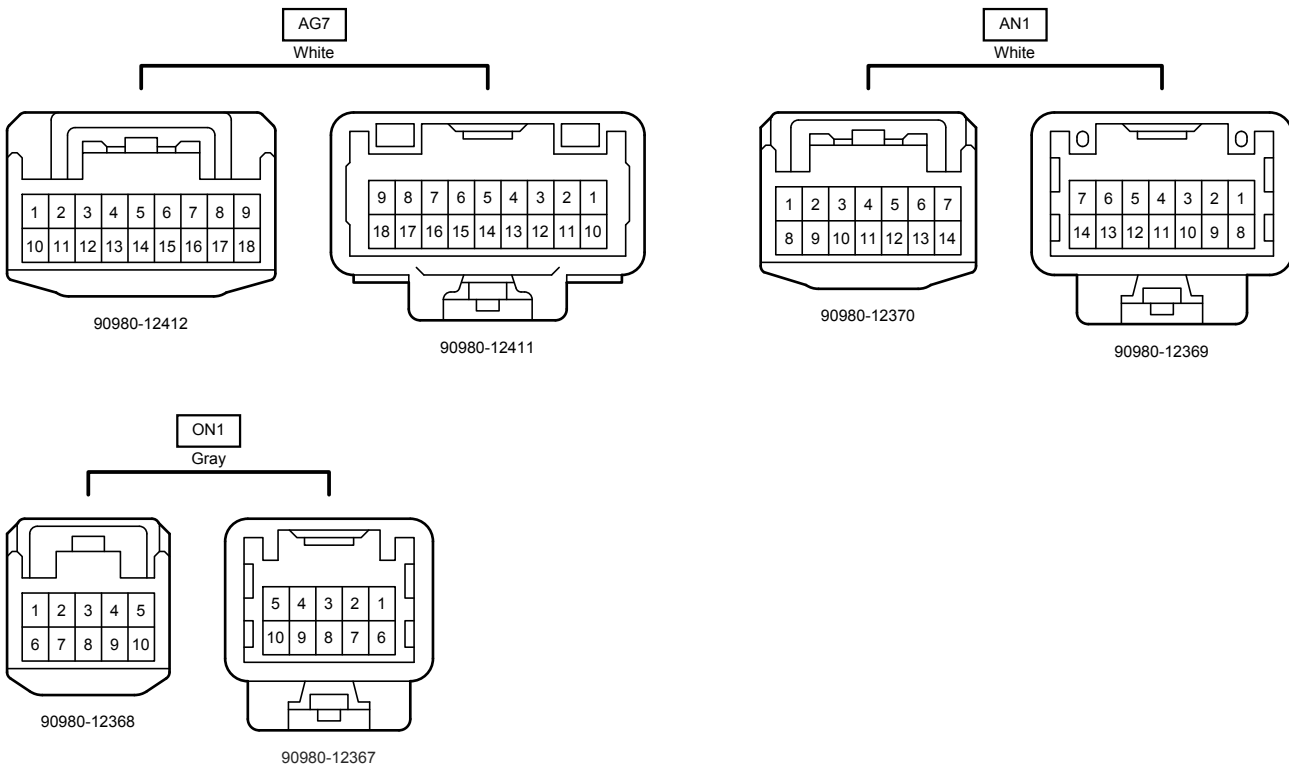

3B
White

90980-12A15

Headlight Beam Level Control (Automatic) (Before Oct. 2015 Production)

3C
White

90980-12887

3D
White

90980-12890

AG1
Blue

90980-12771

90980-12770

AG4
White

90980-12741

90980-12740

Headlight Beam Level Control (Automatic) (Before Oct. 2015 Production)

دیجیتال خودرو

شرکت دیجیتال خودرو سامانه (مسئولیت محدود)