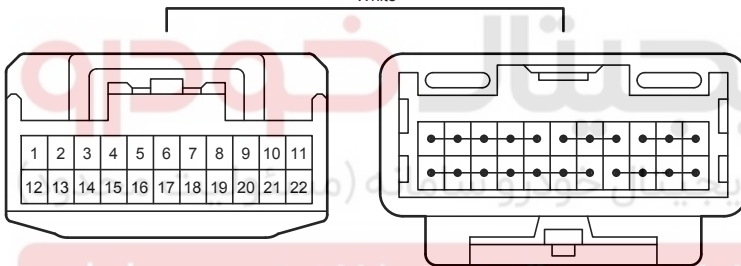

Headlight Beam Level Control (Automatic) (Before Oct. 2015 Production)

Headlight Beam Level Control (Automatic) (Before Oct. 2015 Production)

G16

Black

90980-12557

G17

White

90980-12767

90980-12372

G101

White

90980-12372

اولین سامانه دیجیتال تعمیرکاران خودرو در ایران

Headlight Beam Level Control (Automatic) (Before Oct. 2015 Production)

G108
Gray

90980-12372