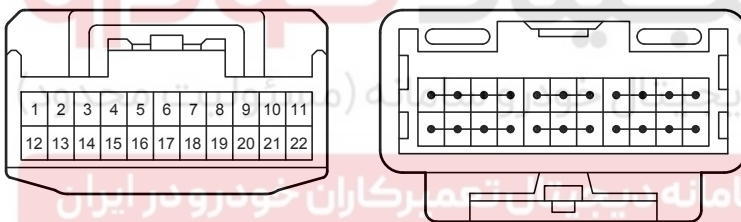

G113
Blue

90980-12372