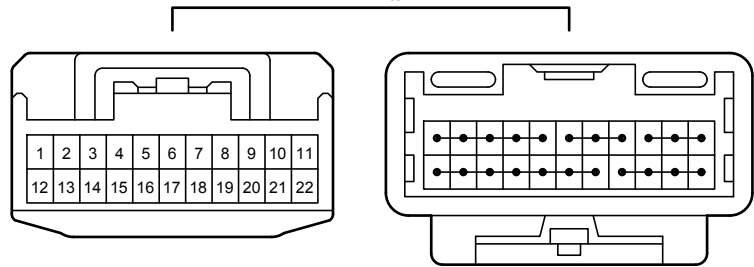

G96

90980-12372

White