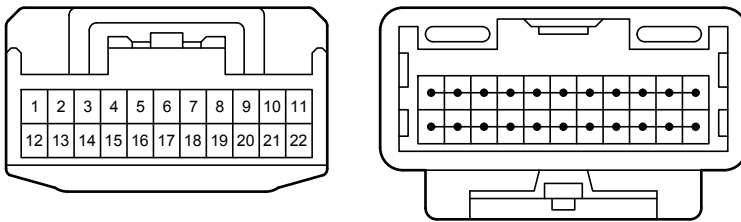

90980-12372

G101

White

90980-12372

اولین سامانه دیجیتال تعمیرکاران خودرو در ایران

Headlight Beam Level Control (Automatic) (Before Oct. 2015 Production)

G108
Gray

90980-12372