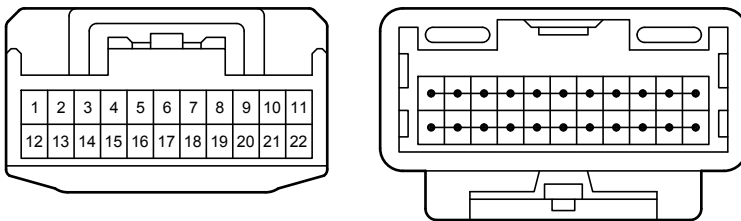

G112
Gray

90980-12372