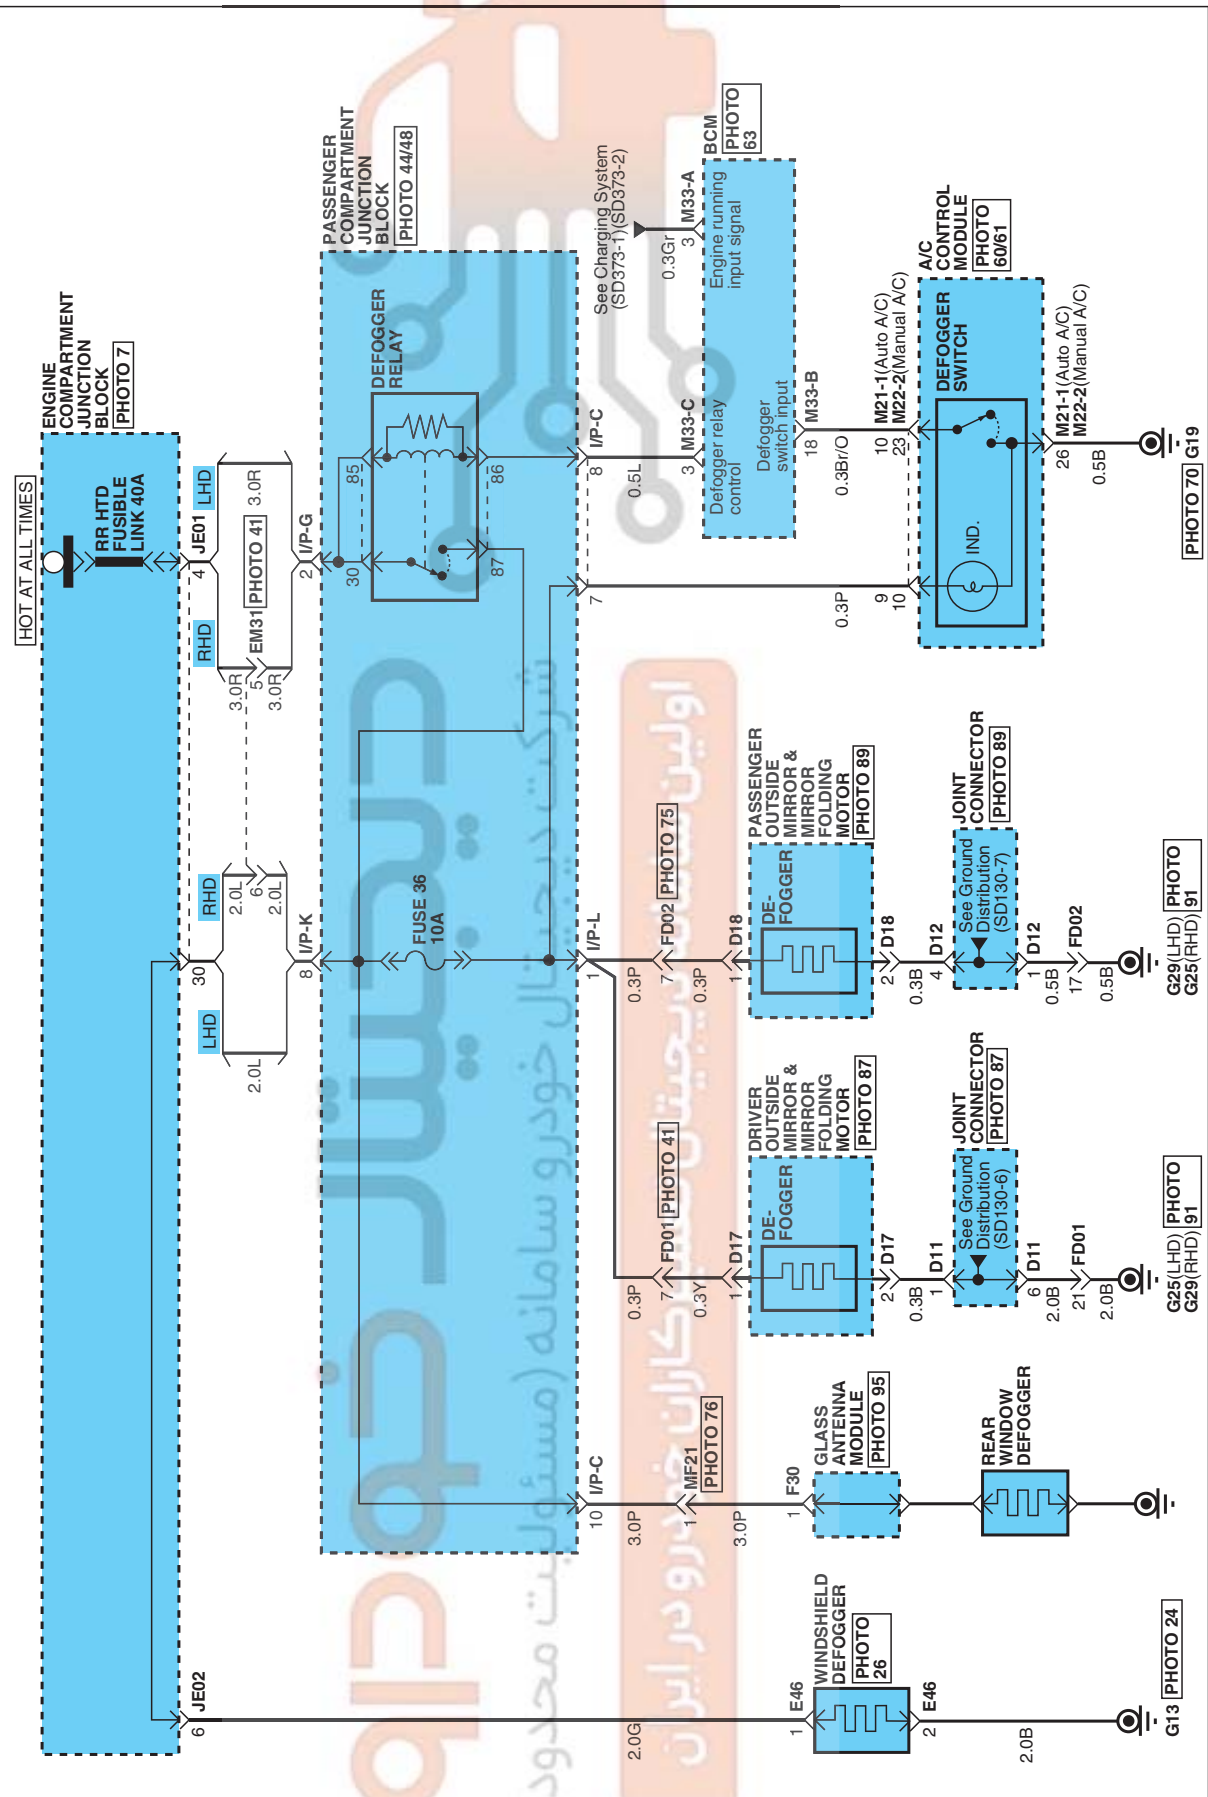

GLASS & OUTSIDE MIRROR DEFOGGER

E47E1EF0

GLASS & OUTSIDE MIRROR DEFOGGER (1)

SD879-1

ENE SC6879AA

GLASS & OUTSIDE MIRROR DEFOGGER

GLASS & OUTSIDE MIRROR DEFOGGER (2)

SD879-2

<p>D17</p>  <p>AMP_040M1_08F_B</p>	<p>D18</p>  <p>AMP_040M1_08F_B</p>	<p>E46</p>  <p>KUM_NMWP_02F_B</p>	<p>F30</p>  <p>KET_GLASS_02F_B_ANT</p>
--	--	---	--

<p>M21-1</p>  <p>KET_0407_28F_W</p>	<p>M22-2</p>  <p>KET_0407_28F_W</p>
---	---