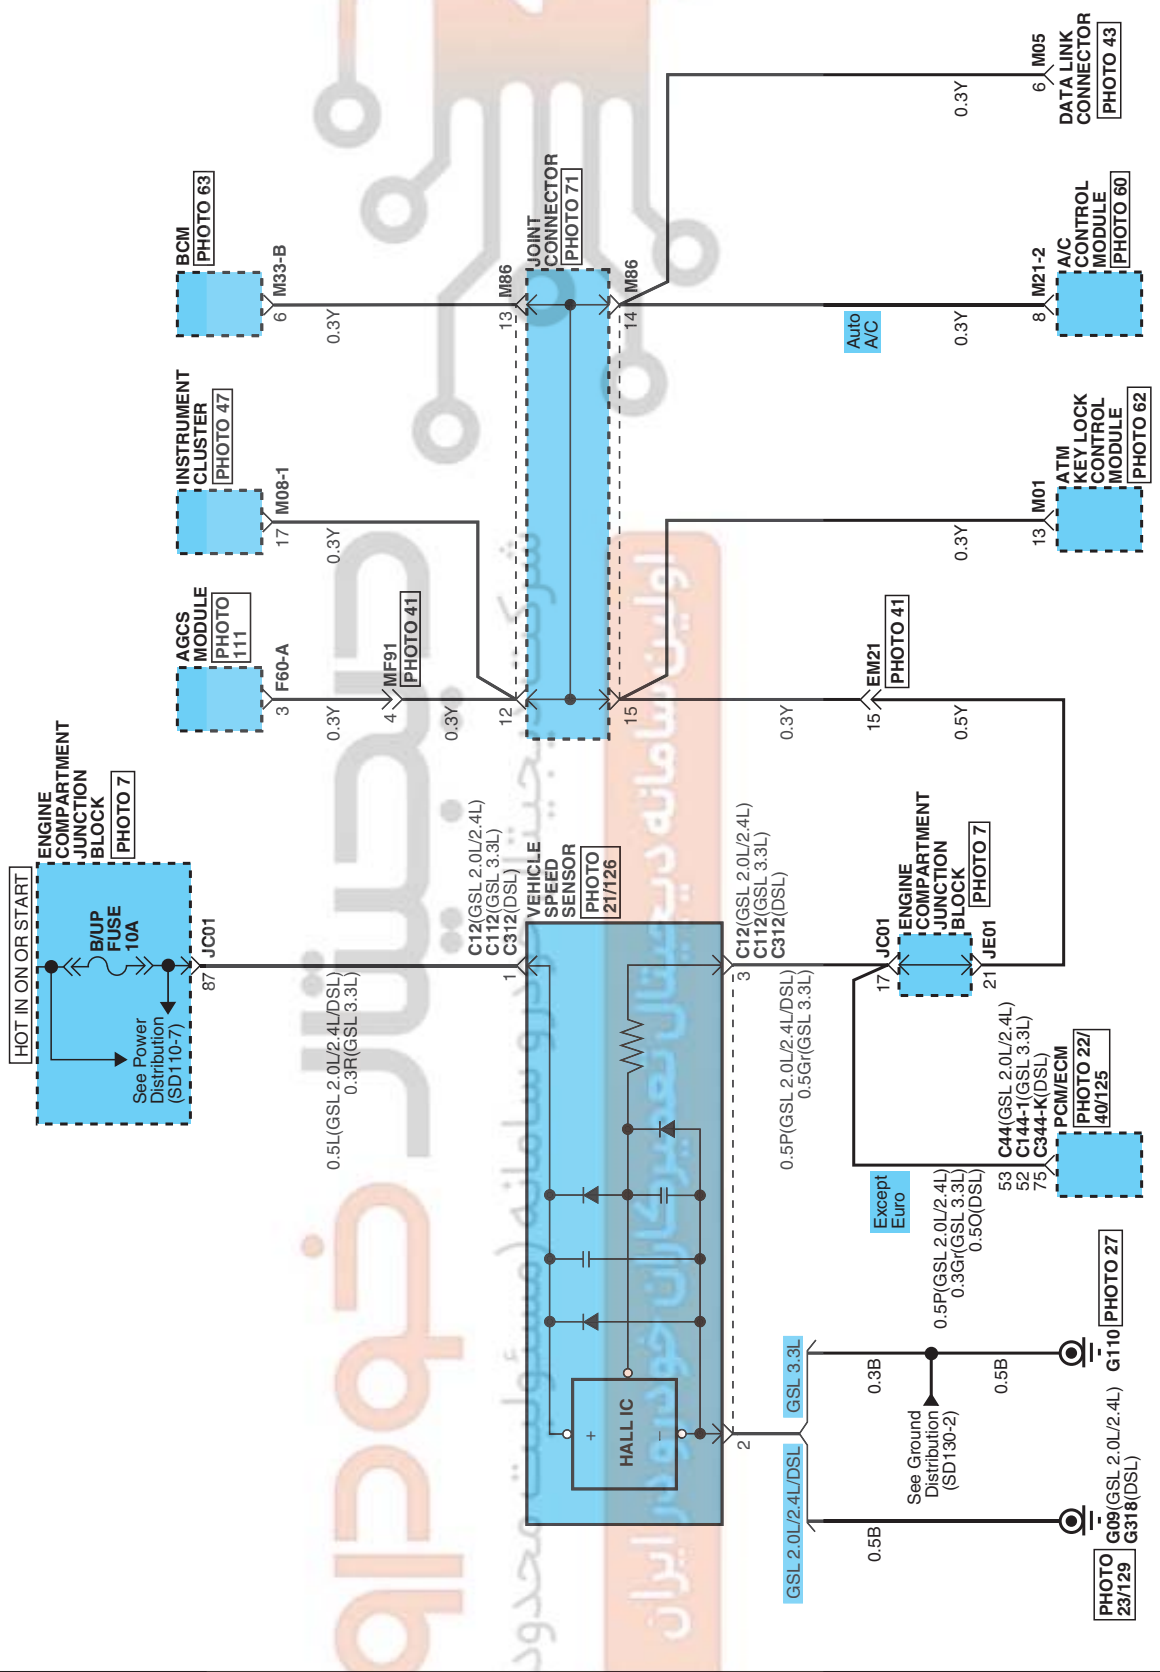

VEHICLE SPEED SENSOR EC1F2ABB

VEHICLE SPEED SENSOR (1)

SD436-1

VEHICLE SPEED SENSOR

VEHICLE SPEED SENSOR (2)

SD436-2

<p>C12(A/T)</p>  <p>AMP_JPT_03F_B_S1</p>	<p>F60-A</p>  <p>AMP_040M2_20F_B</p>	<p>C12(M/T)</p>  <p>KUM_NMW_P_03F_B</p>	<p>M01</p>  <p>AMP_070_14F_W</p>
<p>C112</p>  <p>AMP_JPT_03F_B_S1</p>	<p>M05</p>  <p>MLX_OBDII_16F_B_SIN</p>	<p>C312</p>  <p>KUM_NMW_P_03F_B</p>	<p>M08-1</p>  <p>AMP_040M2_20F_B</p>

<p>M21-2</p>  <p>KET_0407_22F_W</p>	<p>M33-B</p>  <p>AMP_040III_20F_W</p>
---	---

<p>BLANK</p>

<p>BLANK</p>

<p>BLANK</p>

<p>BLANK</p>

<p>BLANK</p>
