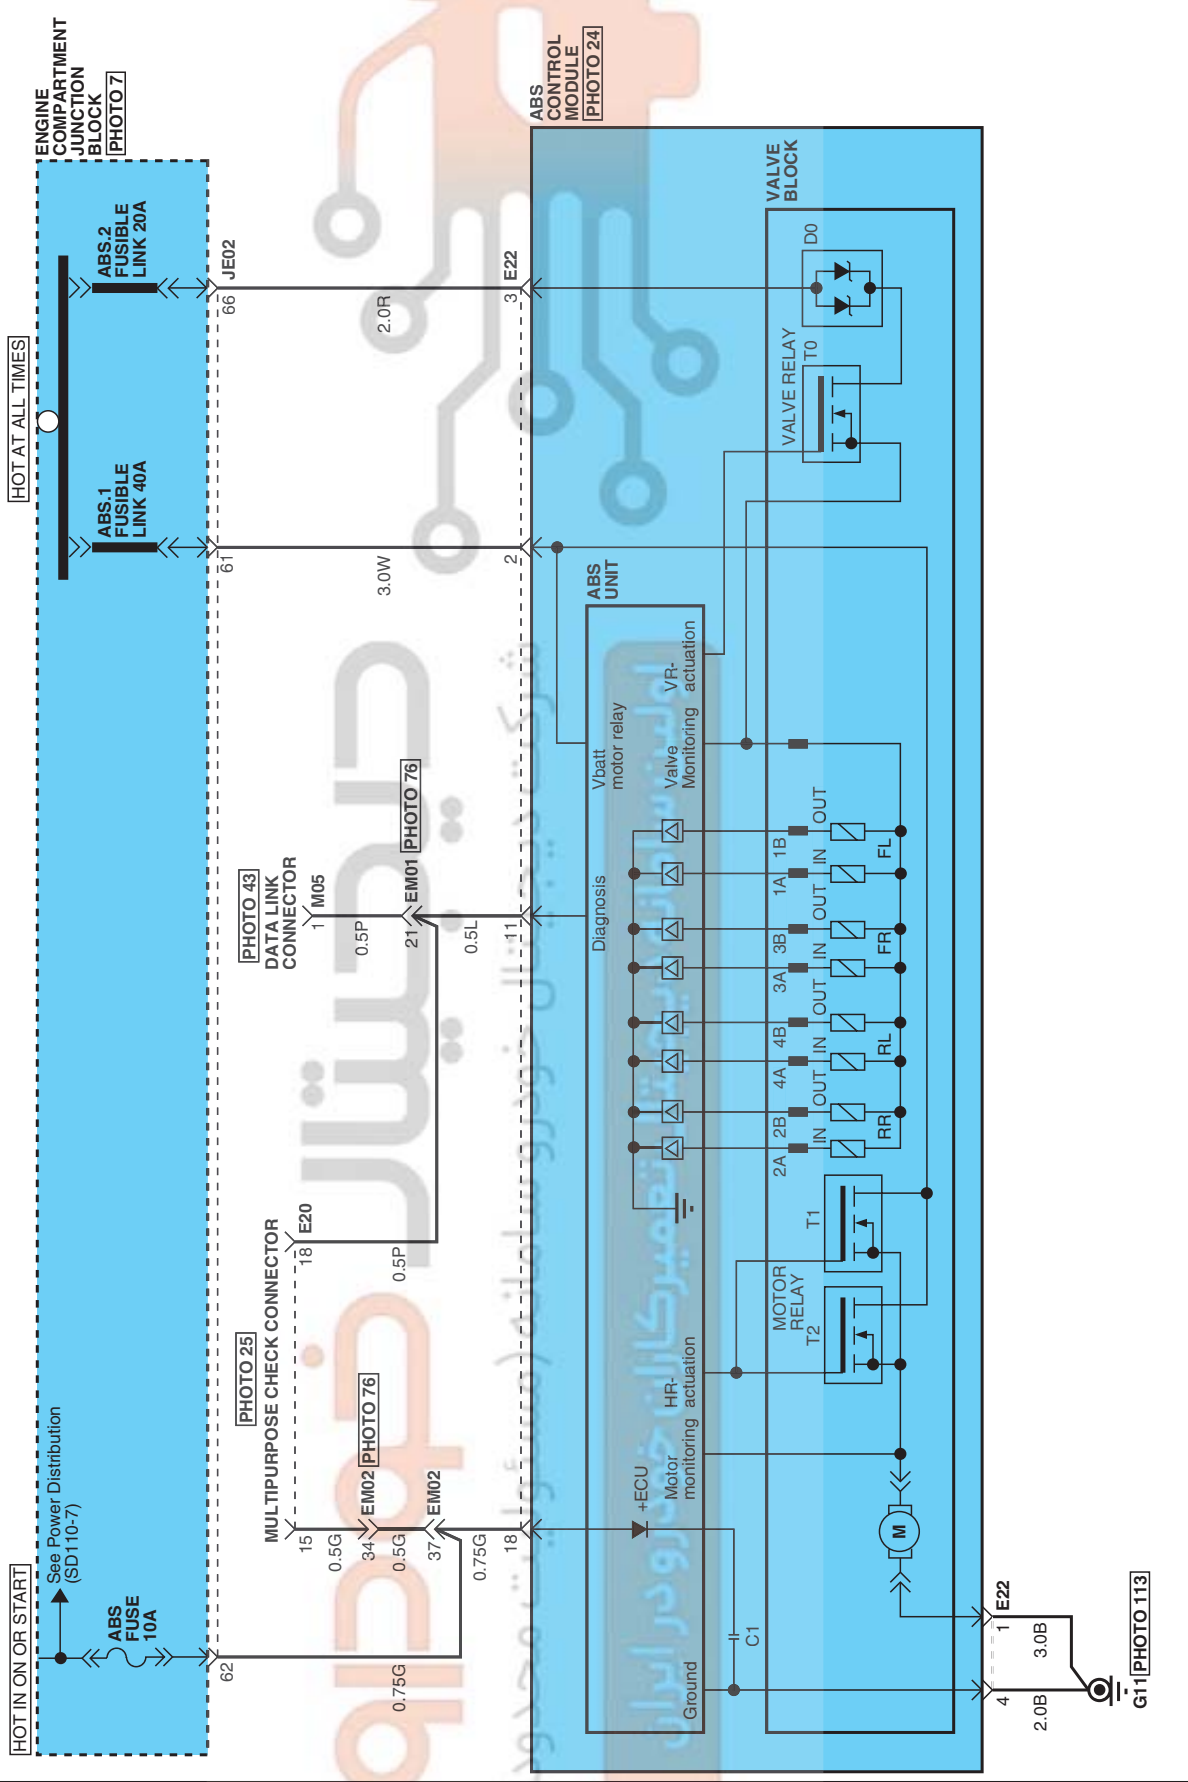

ANTI-LOCK BRAKE SYSTEM (ABS)

E7ACF10B

ANTI-LOCK BRAKE SYSTEM (ABS) (1)

SD587-1

ENFS0687A

ANTI-LOCK BRAKE SYSTEM (ABS)

ANTI-LOCK BRAKE SYSTEM (ABS) (2)

SD587-2

ANTI-LOCK BRAKE SYSTEM (ABS)

ANTI-LOCK BRAKE SYSTEM (ABS) (3)

SD587-3

<p>E20</p> 	<p>E22</p> 
<p>E45</p> 	<p>E49</p> 
<p>F25</p> 	<p>F26</p> 
<p>M08-2</p> 	<p>M08-3</p> 
<p>M05</p> 	<p>BLANK</p>

ANTI-LOCK BRAKE SYSTEM (ABS)

ANTI-LOCK BRAKE SYSTEM (ABS) (4)

SD587-4

MEMO

دیجیتال خودرو

شرکت دیجیتال خودرو سامانه (مسئولیت محدود)

اولین سامانه دیجیتال تعمیرکاران خودرو در ایران