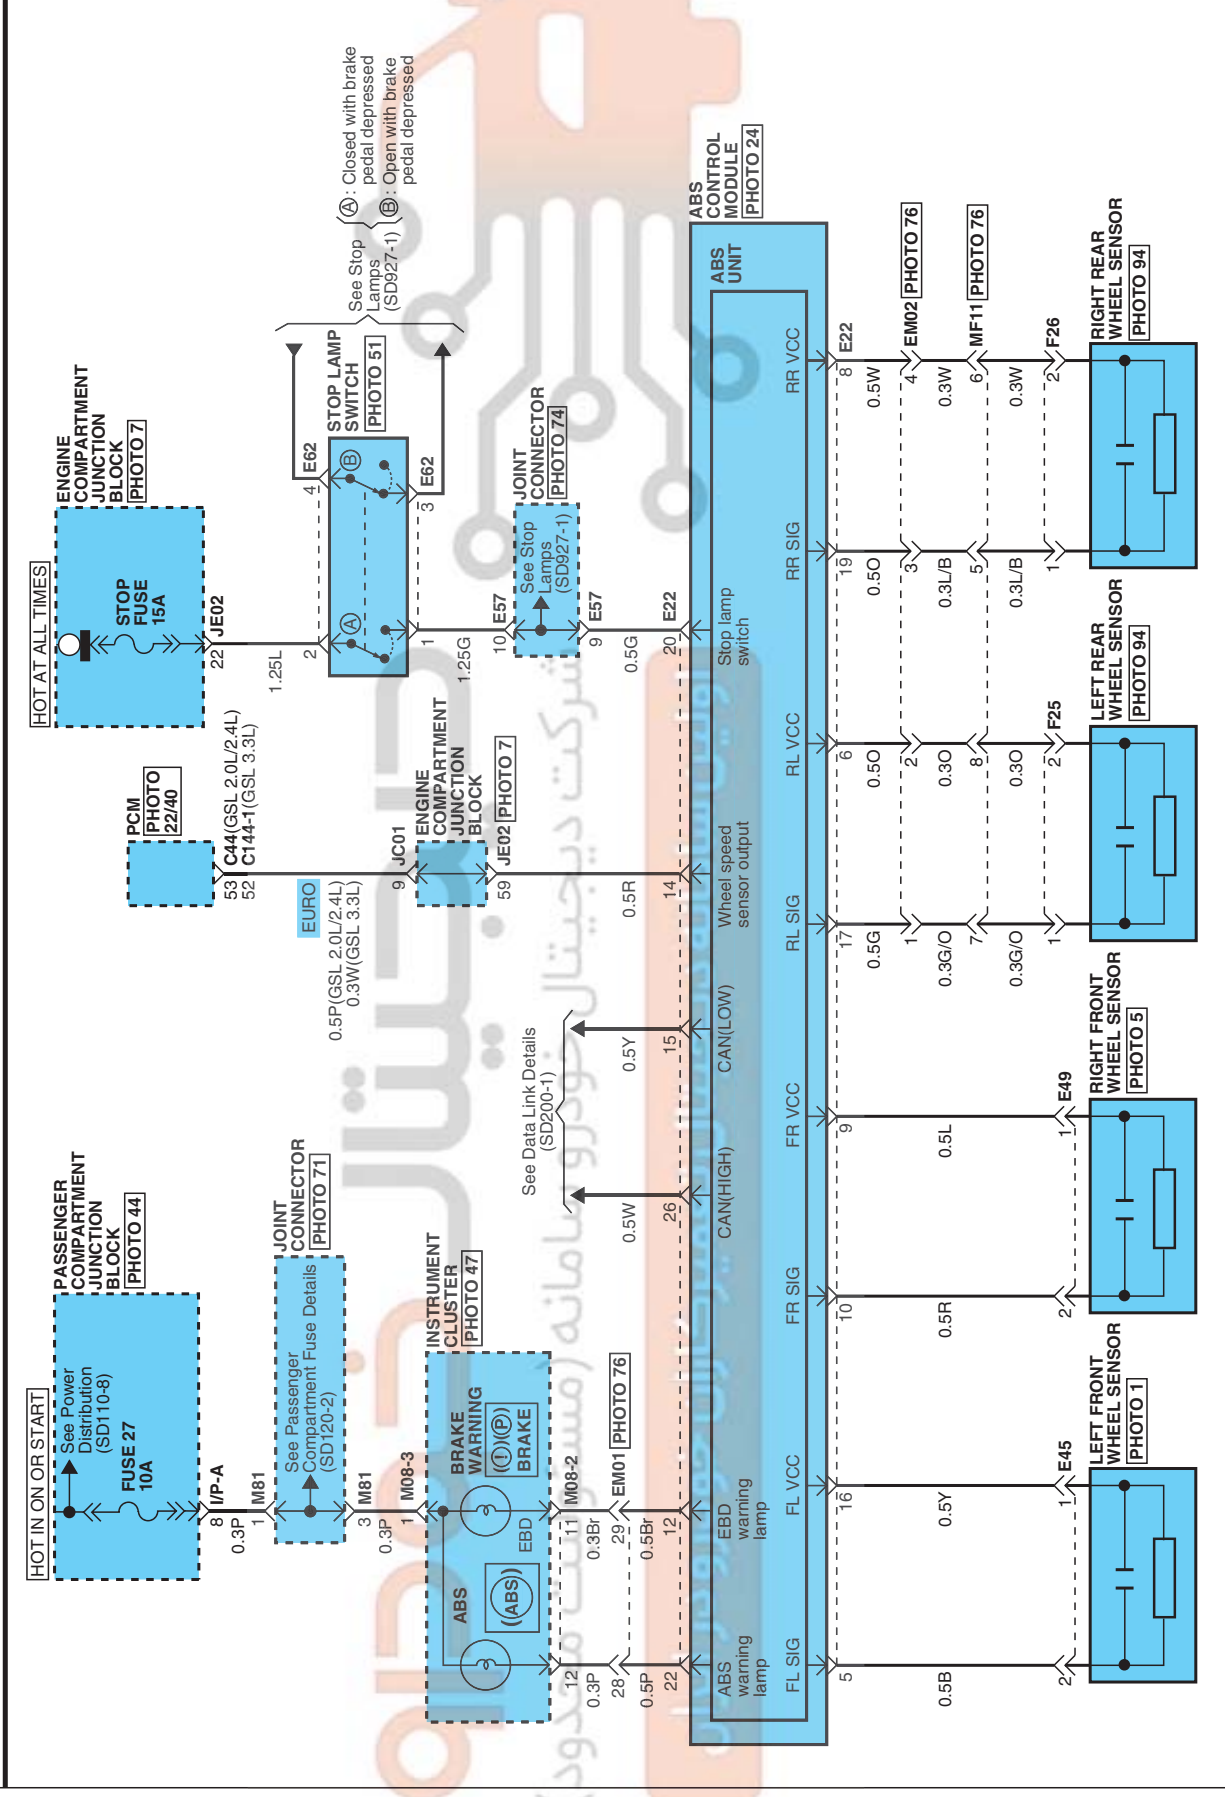

ANTI-LOCK BRAKE SYSTEM (ABS)

E7ACF10B

ANTI-LOCK BRAKE SYSTEM (ABS) (1)

SD587-1

ENFS0687A

ANTI-LOCK BRAKE SYSTEM (ABS)

ANTI-LOCK BRAKE SYSTEM (ABS) (2)

SD587-2

ANTI-LOCK BRAKE SYSTEM (ABS)

ANTI-LOCK BRAKE SYSTEM (ABS) (3)

SD587-3

<p>E20</p> 	<p>E22</p> 
<p>E45</p> 	<p>E49</p> 
<p>F25</p> 	<p>F26</p> 
<p>M08-2</p> 	<p>M08-3</p> 
<p>M05</p> 	<p>BLANK</p>

ANTI-LOCK BRAKE SYSTEM (ABS)

ANTI-LOCK BRAKE SYSTEM (ABS) (4)

SD587-4

MEMO

دیجیتال خودرو

شرکت دیجیتال خودرو سامانه (مسئولیت محدود)

اولین سامانه دیجیتال تعمیرکاران خودرو در ایران