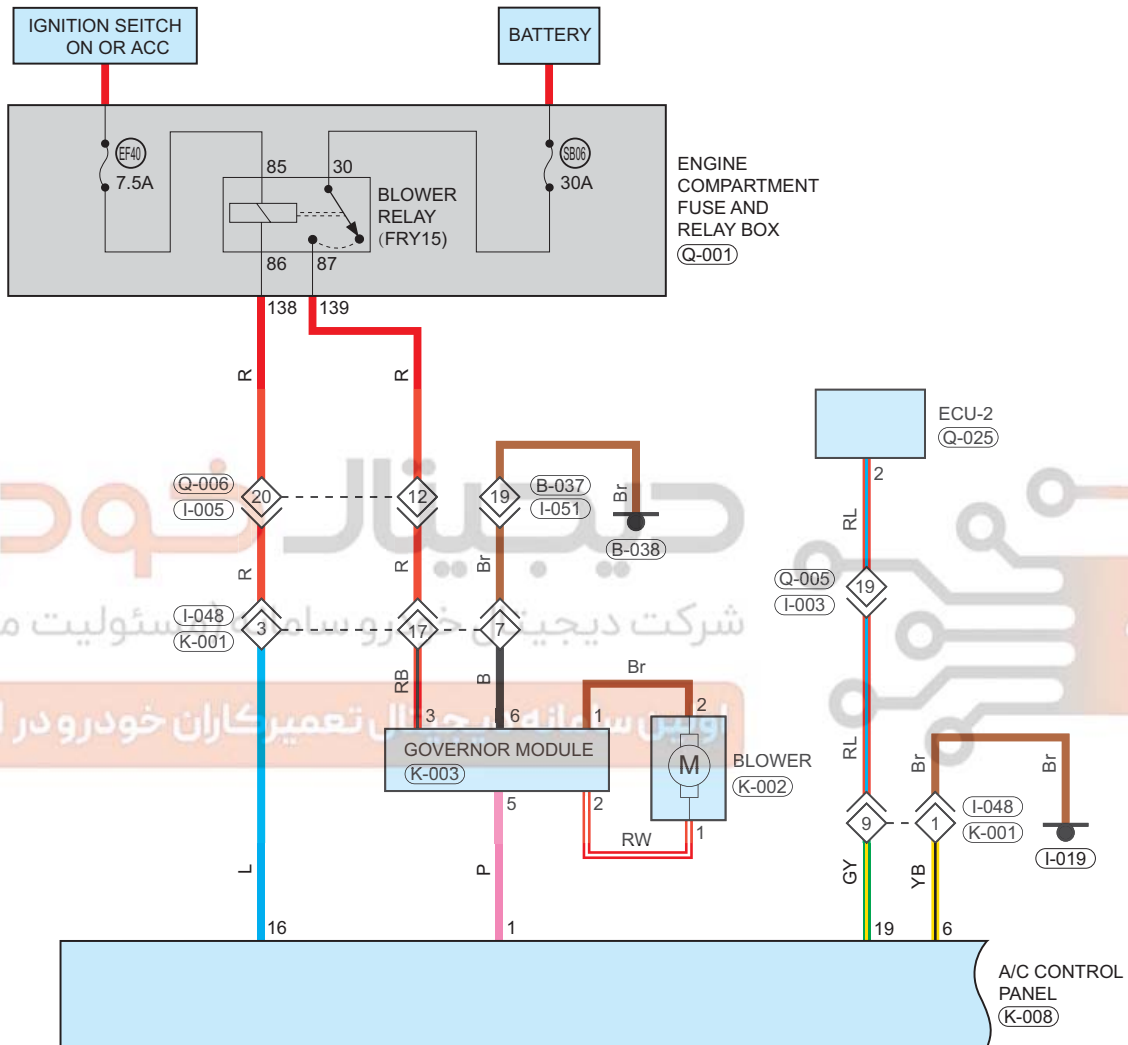

Circuit Diagram (Page 2 of 4)

09

ACE002001

Parts Location

Connector Code	See Page	Connector Code	See Page	Connector Code	See Page
K-005	08-62	Q-056	08-10	I-019	08-23
K-008	08-62	K-004	08-62	K-007	08-62
K-006	08-62				

Location of Junction Connector

Connector Code	See Page	Connector Code	See Page	Connector Code	See Page
I-048, K-001	08-23, 08-62	Q-005, I-003	08-10, 08-23		

Form of Connector

Connector Code	See Page	Connector Code	See Page	Connector Code	See Page
K-005	12-13	Q-056	12-17	I-019	12-4
K-008	12-13	K-004	12-13	K-007	12-13
K-006	12-13	I-048, K-001	12-4, 12-13	Q-005, I-003	12-17, 12-4

دیجیتال خودرو

شرکت دیجیتال خودرو سامانه (مسئولیت محدود)

اولین سامانه دیجیتال تعمیرکاران خودرو در ایران

Circuit Diagram (Page 3 of 4)

09

ACE003001

Parts Location

Connector Code	See Page	Connector Code	See Page	Connector Code	See Page
Q-001	08-10	B-038	08-36	Q-025	08-10
K-002	08-62	I-019	08-23	K-008	08-62
K-003	08-62				