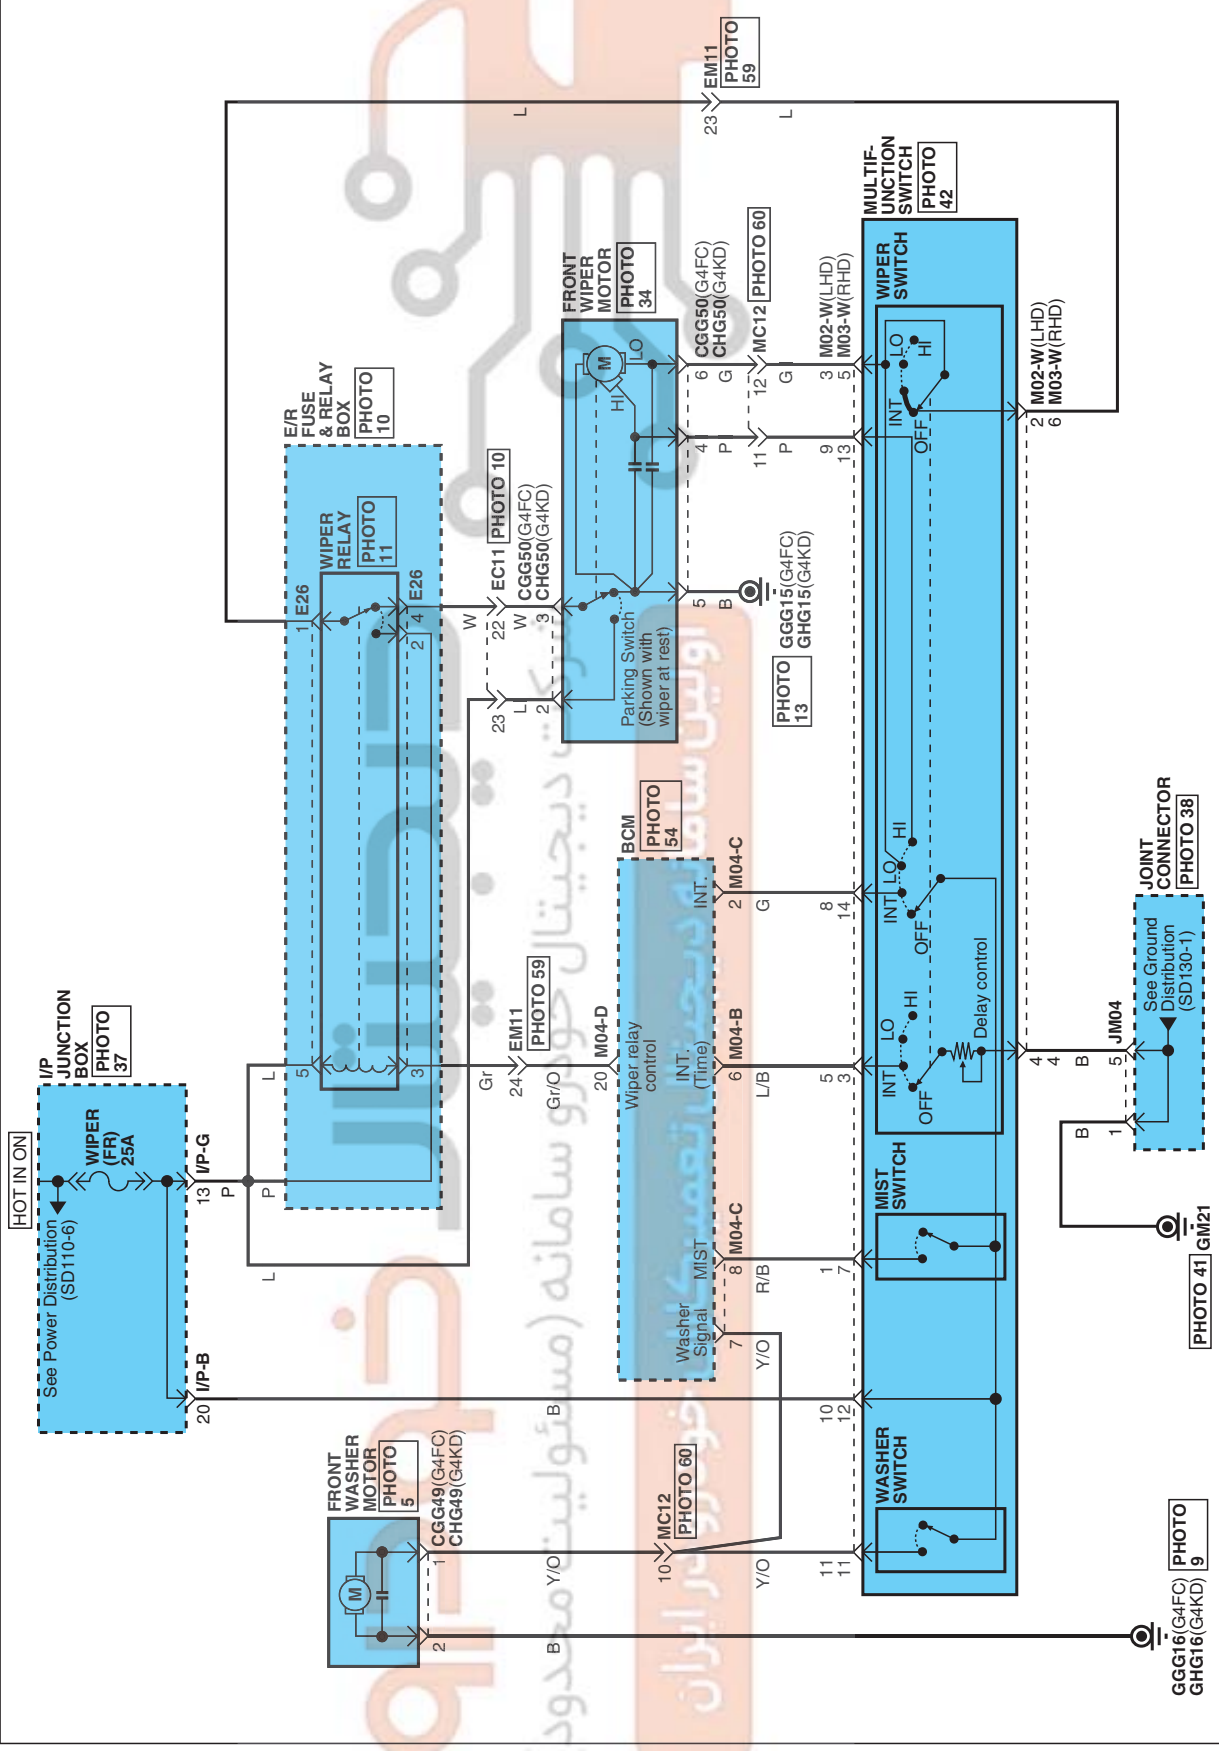

FRONT WIPER & WASHER EADBAABA

Front Wiper & Washer (1)

SD981-1

FRONT WIPER & WASHER

Front Wiper & Washer (2)

SD981-2

<p>CGG49</p>  <p>KET_090IWP_03F_B</p>	<p>CHG49</p>  <p>KET_090IWP_03F_B</p>	<p>CGG50</p>  <p>KUM_NMWP_06F_B</p>	<p>CHG50</p>  <p>KUM_NMWP_06F_B</p>
<p>E26</p>  <p>CR05F011</p>	<p>M03-W</p>  <p>KET_N090IIL_14F_W</p>	<p>M02-W</p>  <p>KET_N090IIL_14F_W</p>	<p>M04-B</p>  <p>KET_0407_16F_W</p>
<p>M04-C</p>  <p>KET_0407_12F_W</p>	<p>BLANK</p>	<p>M04-D</p>  <p>KET_0407_22F_W</p>	<p>BLANK</p>