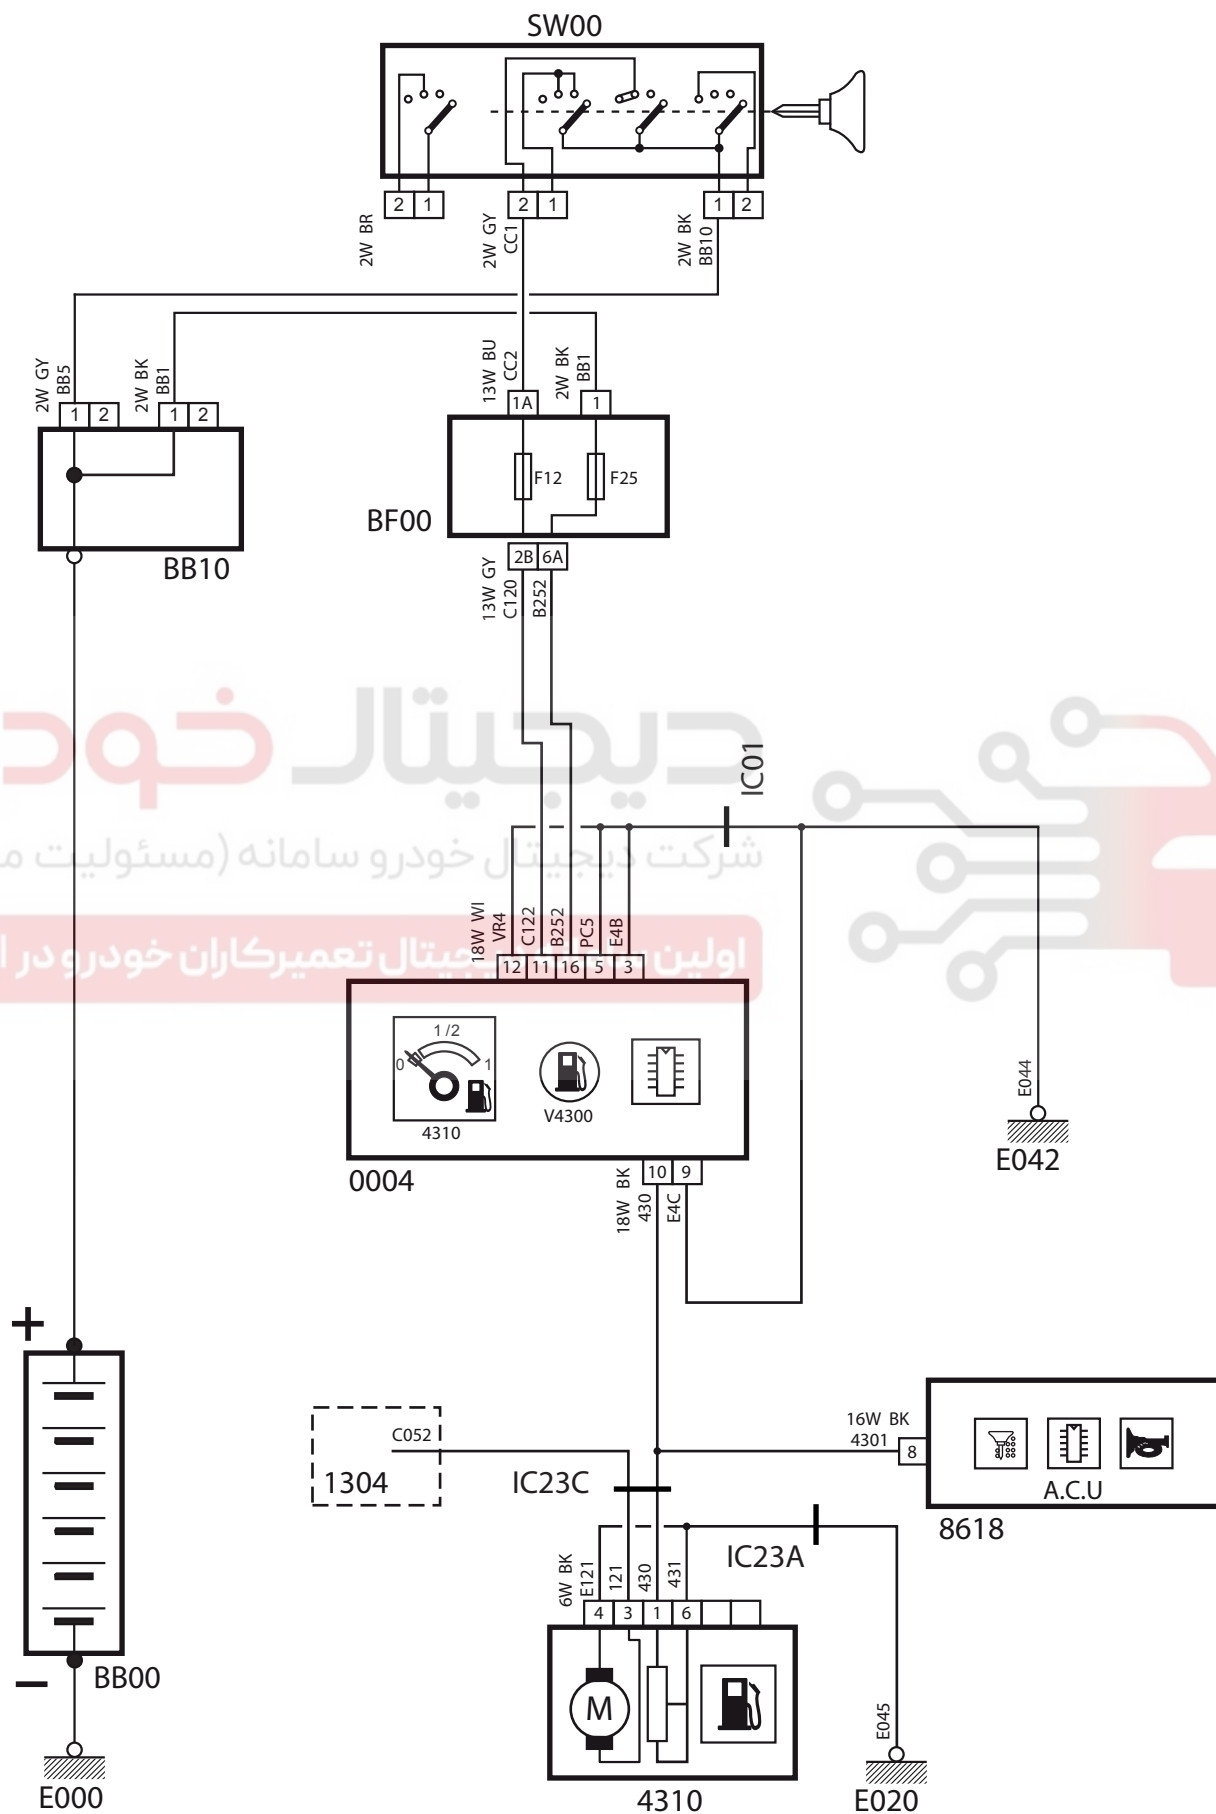

FUELGAUGE -SAMAND LX XU7 VALEO

دیجیتال خودرو
شرکت دیجیتال خودرو سامانه (مسئولیت محدود)
اولین دیجیتال تعمیرکاران خودرو در ایران