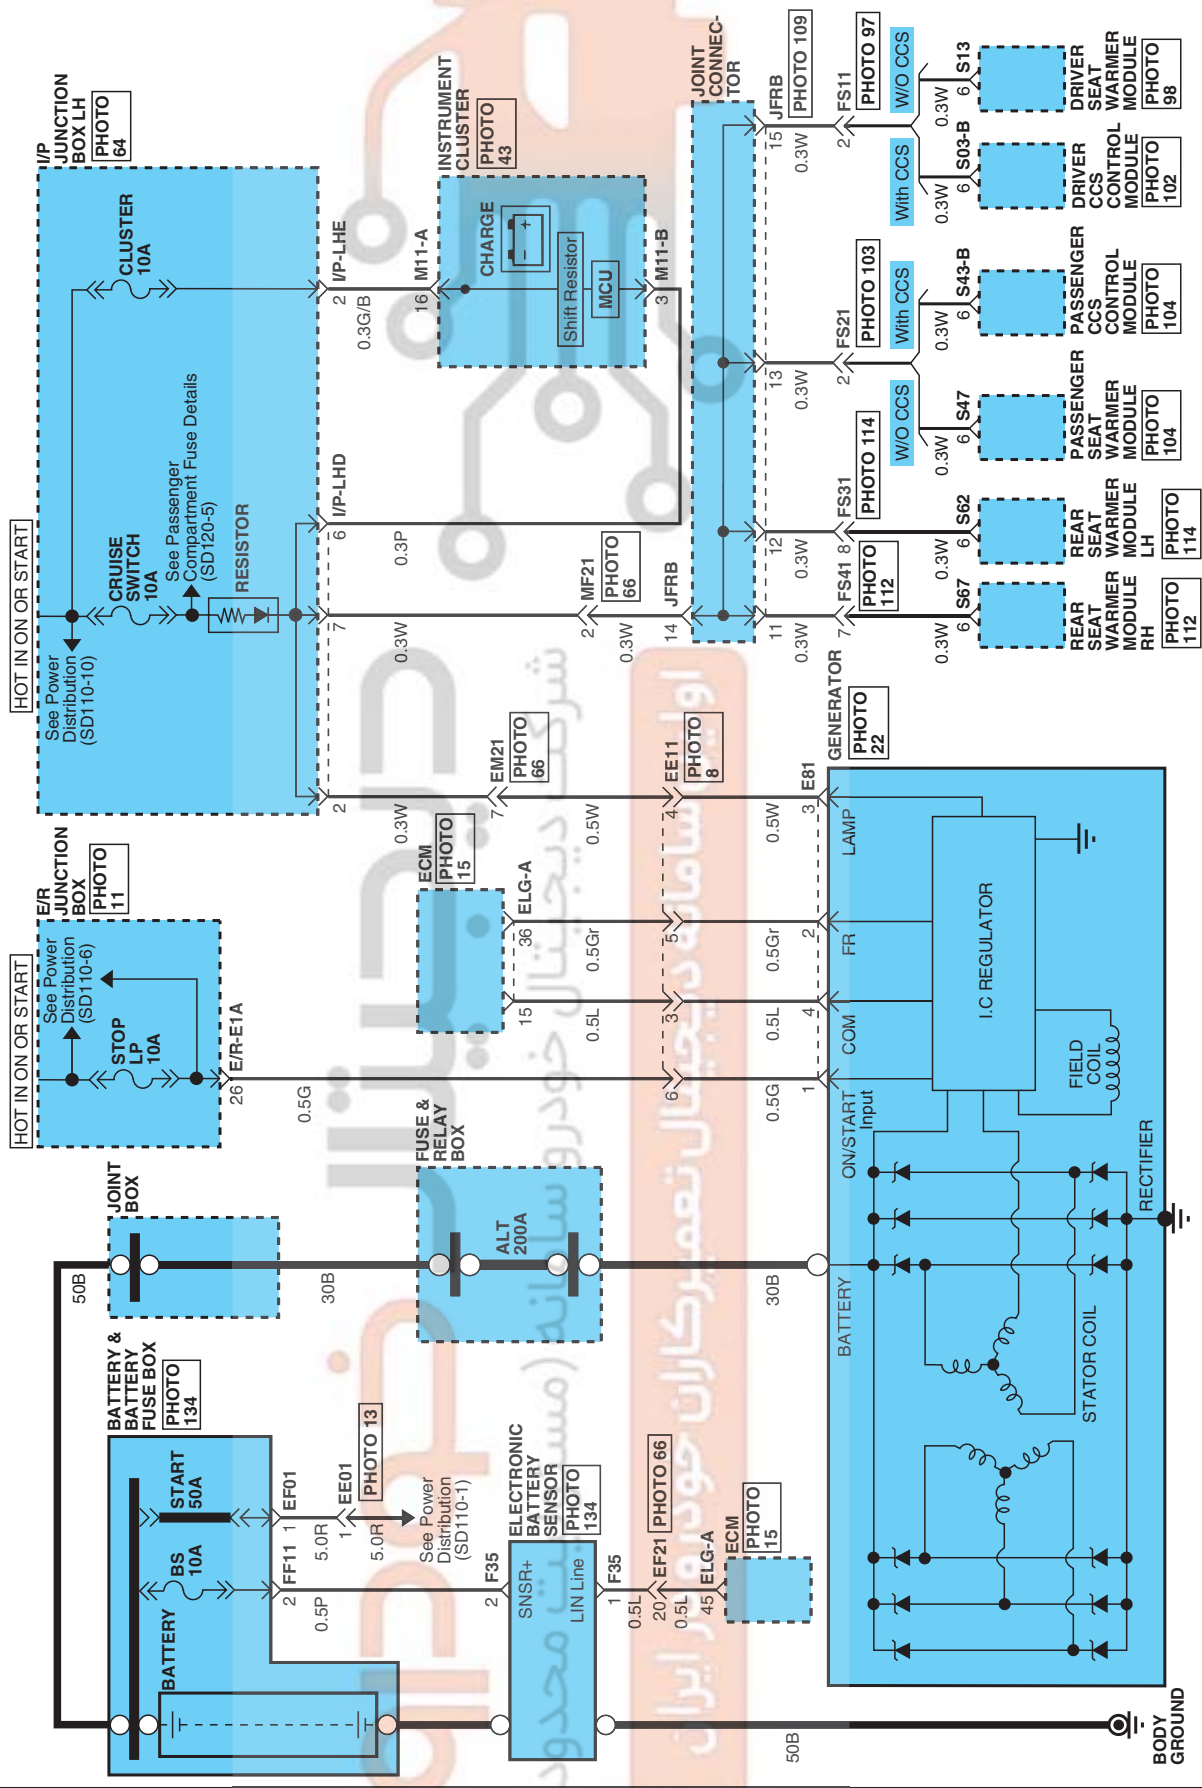

CHARGING SYSTEM ED6A6836

Charging System (1)

SD373-1

CHARGING SYSTEM

Charging System (2)

ELG-A		F35	
<p>PKD_ECU_80F_G1_1</p>	<p>SUM_TSWP_04F_B</p>	<p>M11-A</p> <p>AMP_040M1_16F_B</p>	<p>M11-B</p> <p>AMP_040M1_20F_B</p>
<p>S03-B</p> <p>DEL_MICRO064_08F</p>	<p>S43-B</p> <p>DEL_MICRO064_08F</p>	<p>S13</p> <p>AMP_070UPT_12F_W</p>	<p>S47</p> <p>AMP_070UPT_12F_W</p>
<p>S62</p> <p>AMP_070UPT_12F_W</p>	<p>S67</p> <p>AMP_070UPT_12F_W</p>	<p>BLANK</p>	<p>BLANK</p>