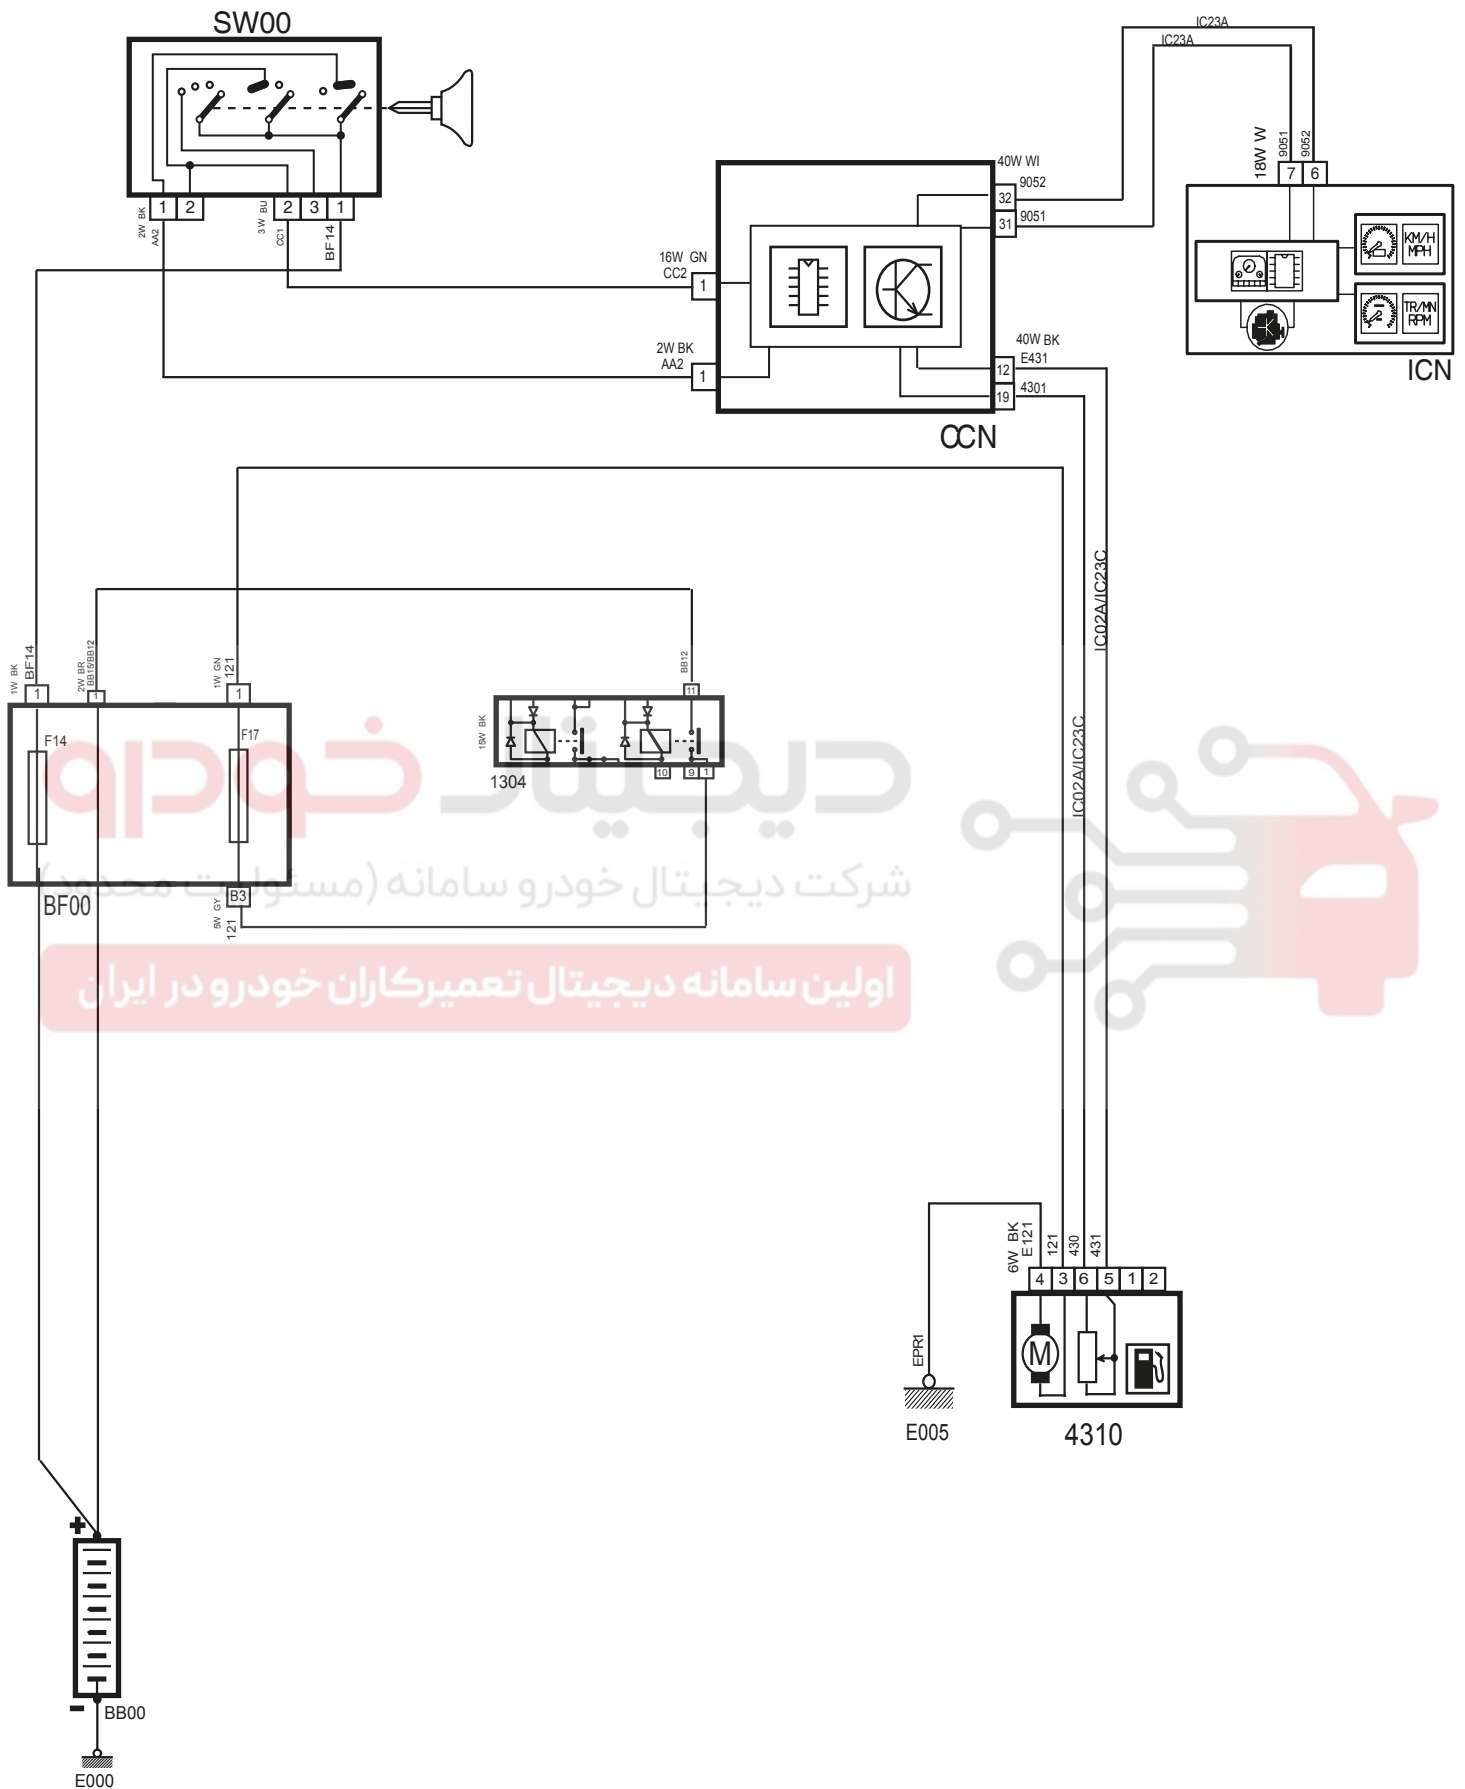

Fuel Gauge - Runna

شرح	كد
باتري	BB00
جعبه فيوز اصلي	BF00
سوئيچ	SW00
نود داخل اتاق	CCN
پشت آمپر	ICN
پمپ بنزين	4310
رله دوپل	1304

دیجیتال خودرو

شرکت دیجیتال خودرو سامانه (مسئولیت محدود)

اولین سامانه دیجیتال تعمیرکاران خودرو در ایران

Fuel Gauge - Runna

دیجیتال خودرو
شرکت دیجیتال خودرو سامانه (مسئولیت مستقیم)
اولین سامانه دیجیتال تعمیرکاران خودرو در ایران