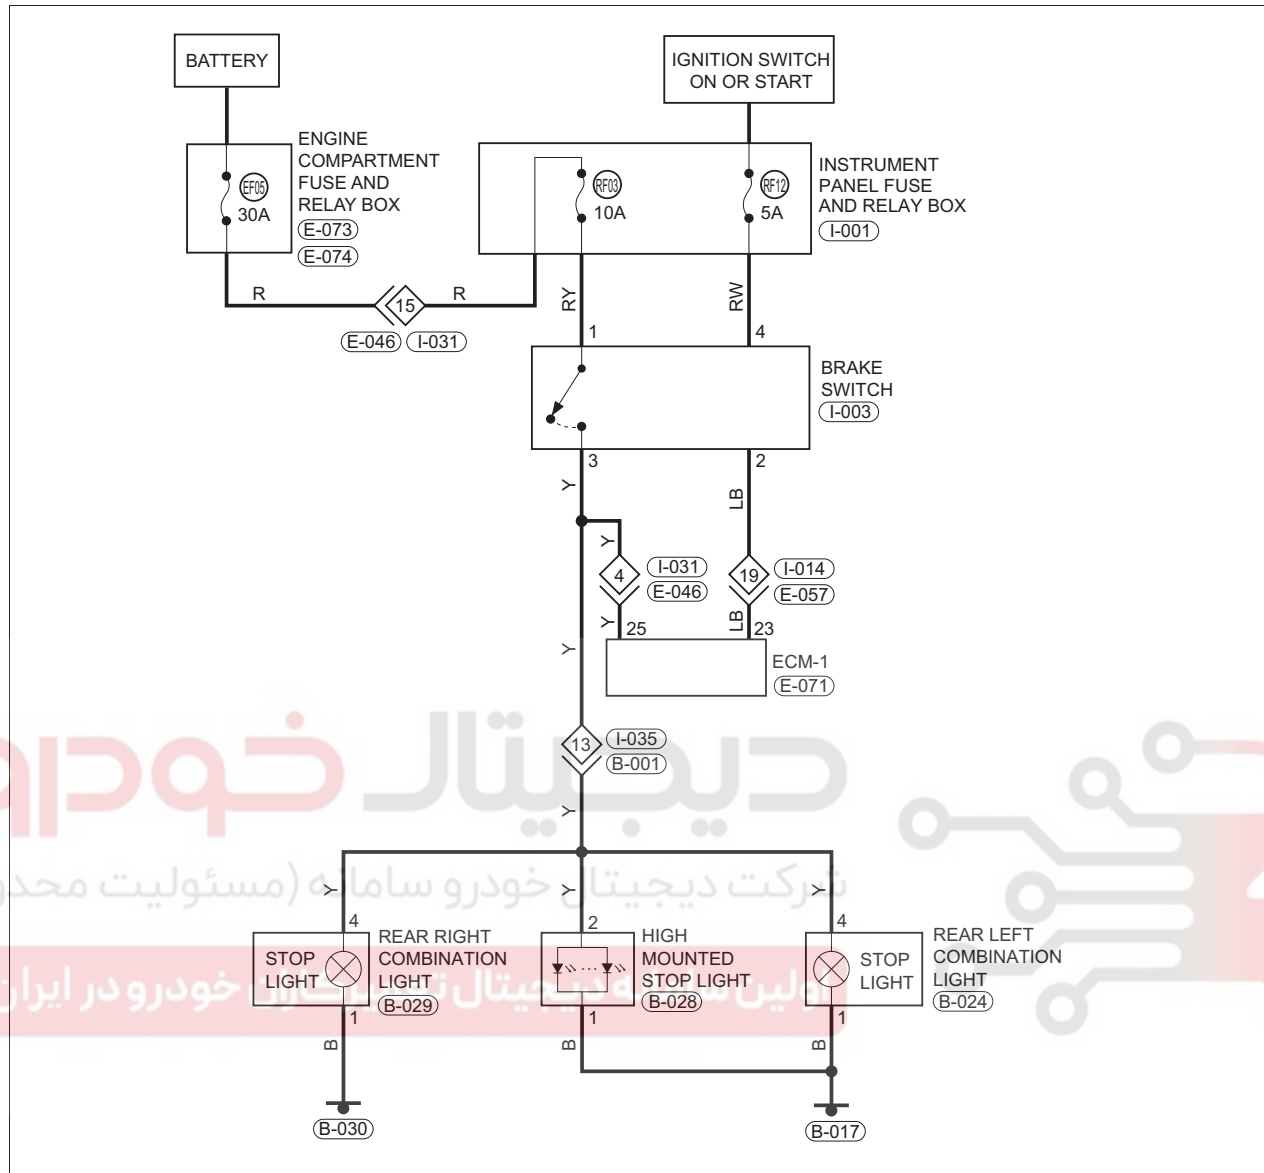

Brake Light

32

ES15320030