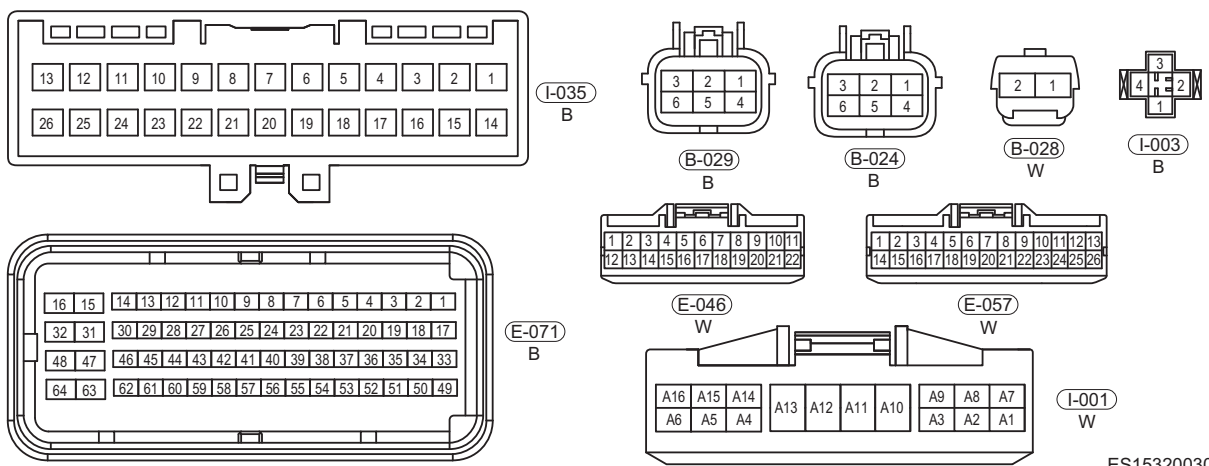

Brake Light

32

ES15320030