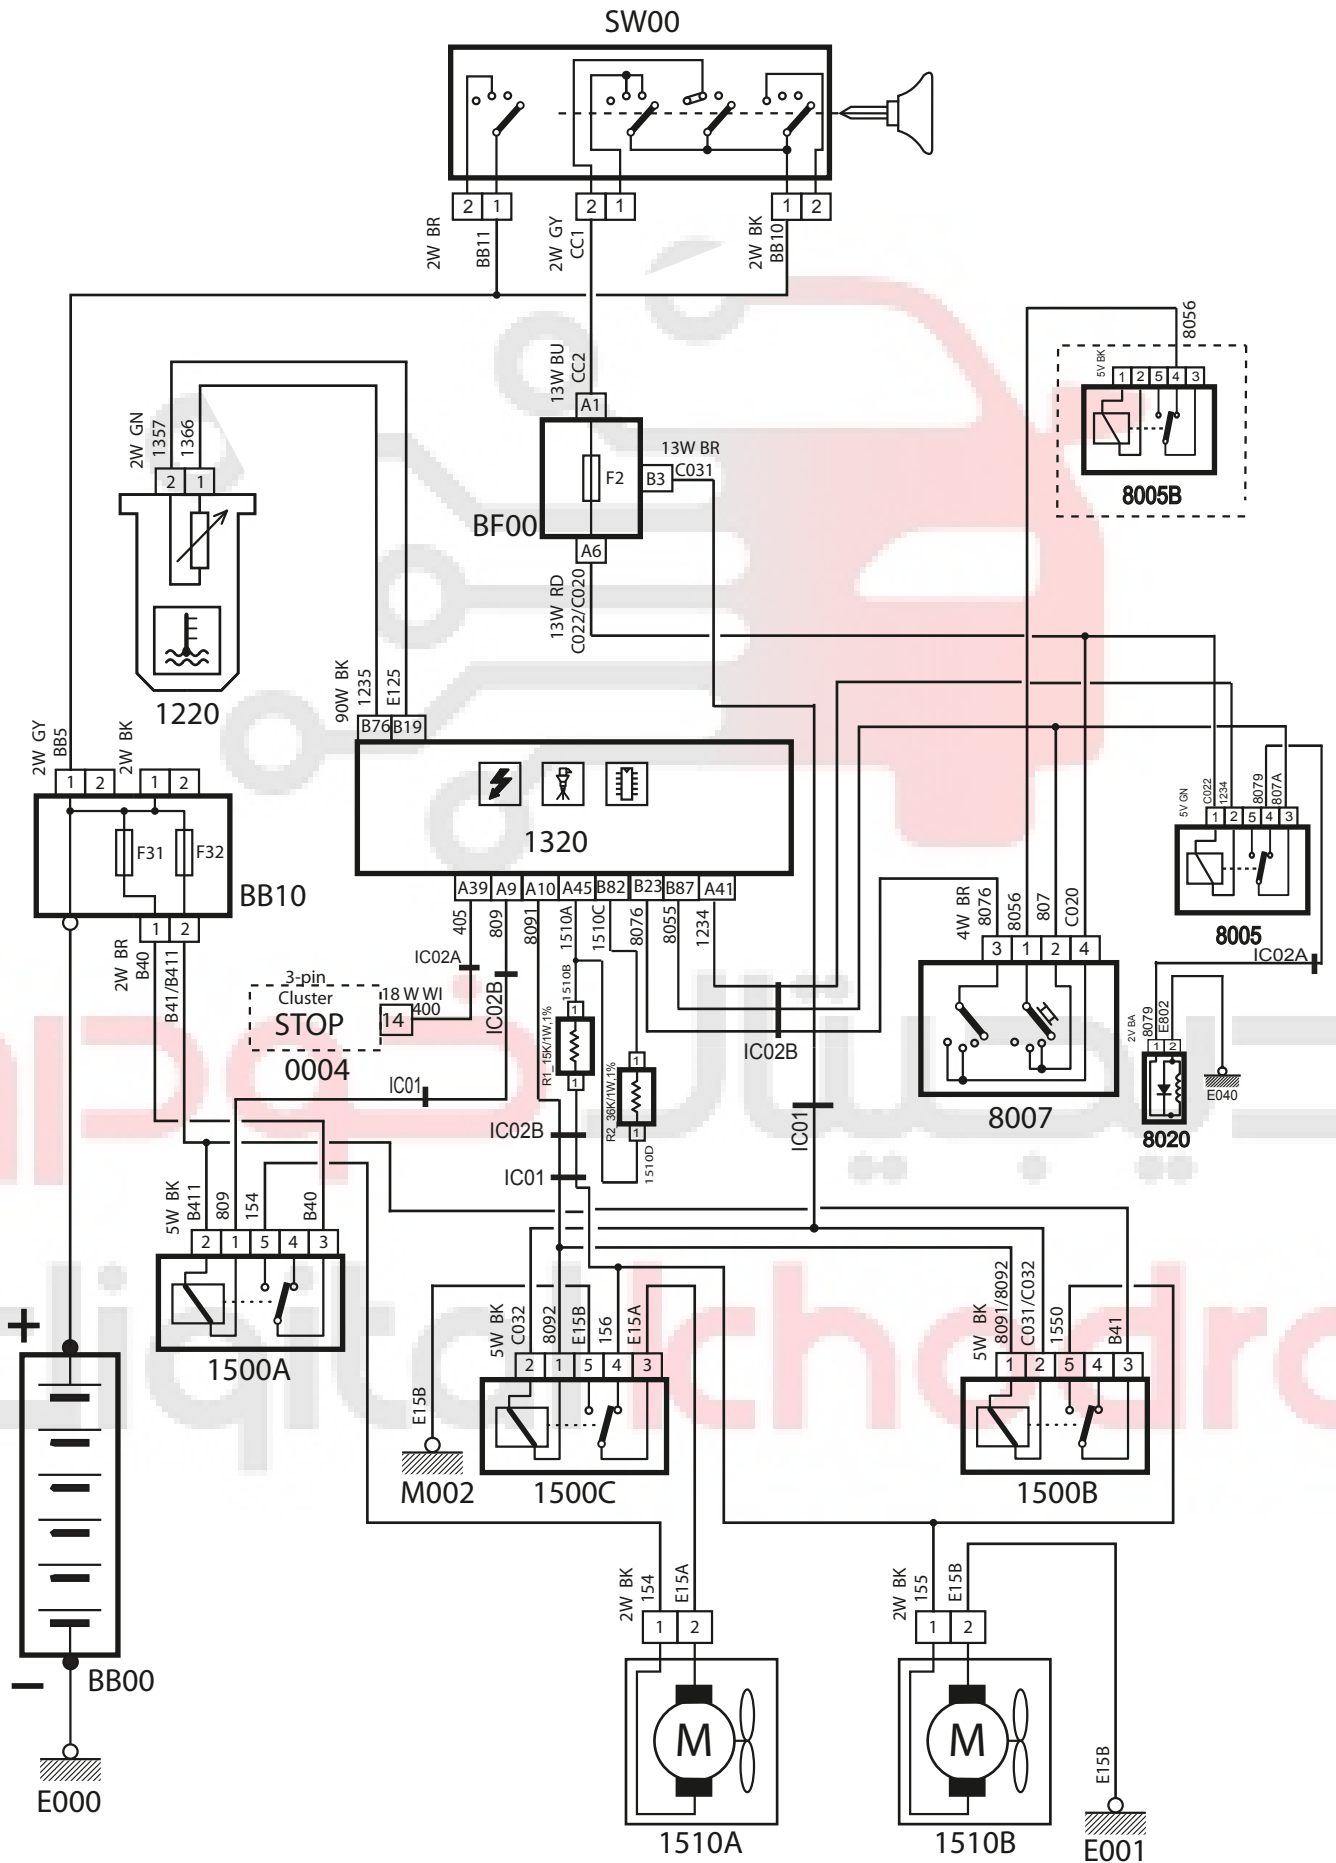

Engine Cooling Fan-Samand LX & SE XU7&EF7 petrolSiemens	
---	--

شرح	كد
باتري	BB00
جعبه فيوز كالسكه اي	BB10
جعبه فيوز	BF00
سوئيچ	SW00
نمايشگر جلو آمپر	0004
ECU موتور	1320
سنسور دماي مایع خنك كننده	1220
سوئيچ سه مرحله اي	8007
رله فن دور كند	1500A
رله فن دور تند	1500B
رله فن موازي كن	1500C
فن سمت راننده	1510A
فن سمت شاگرد	1510B
رله كمپرسور	8005
كمپرسور	8020

--	--

Engine Cooling FAN System-Samand LX & SE (XU7&EF7)petrol Siemens

Updated according 1393-246

Engine Cooling FAN System-Samand LX & SE (XU7&EF7)petrol Siemens