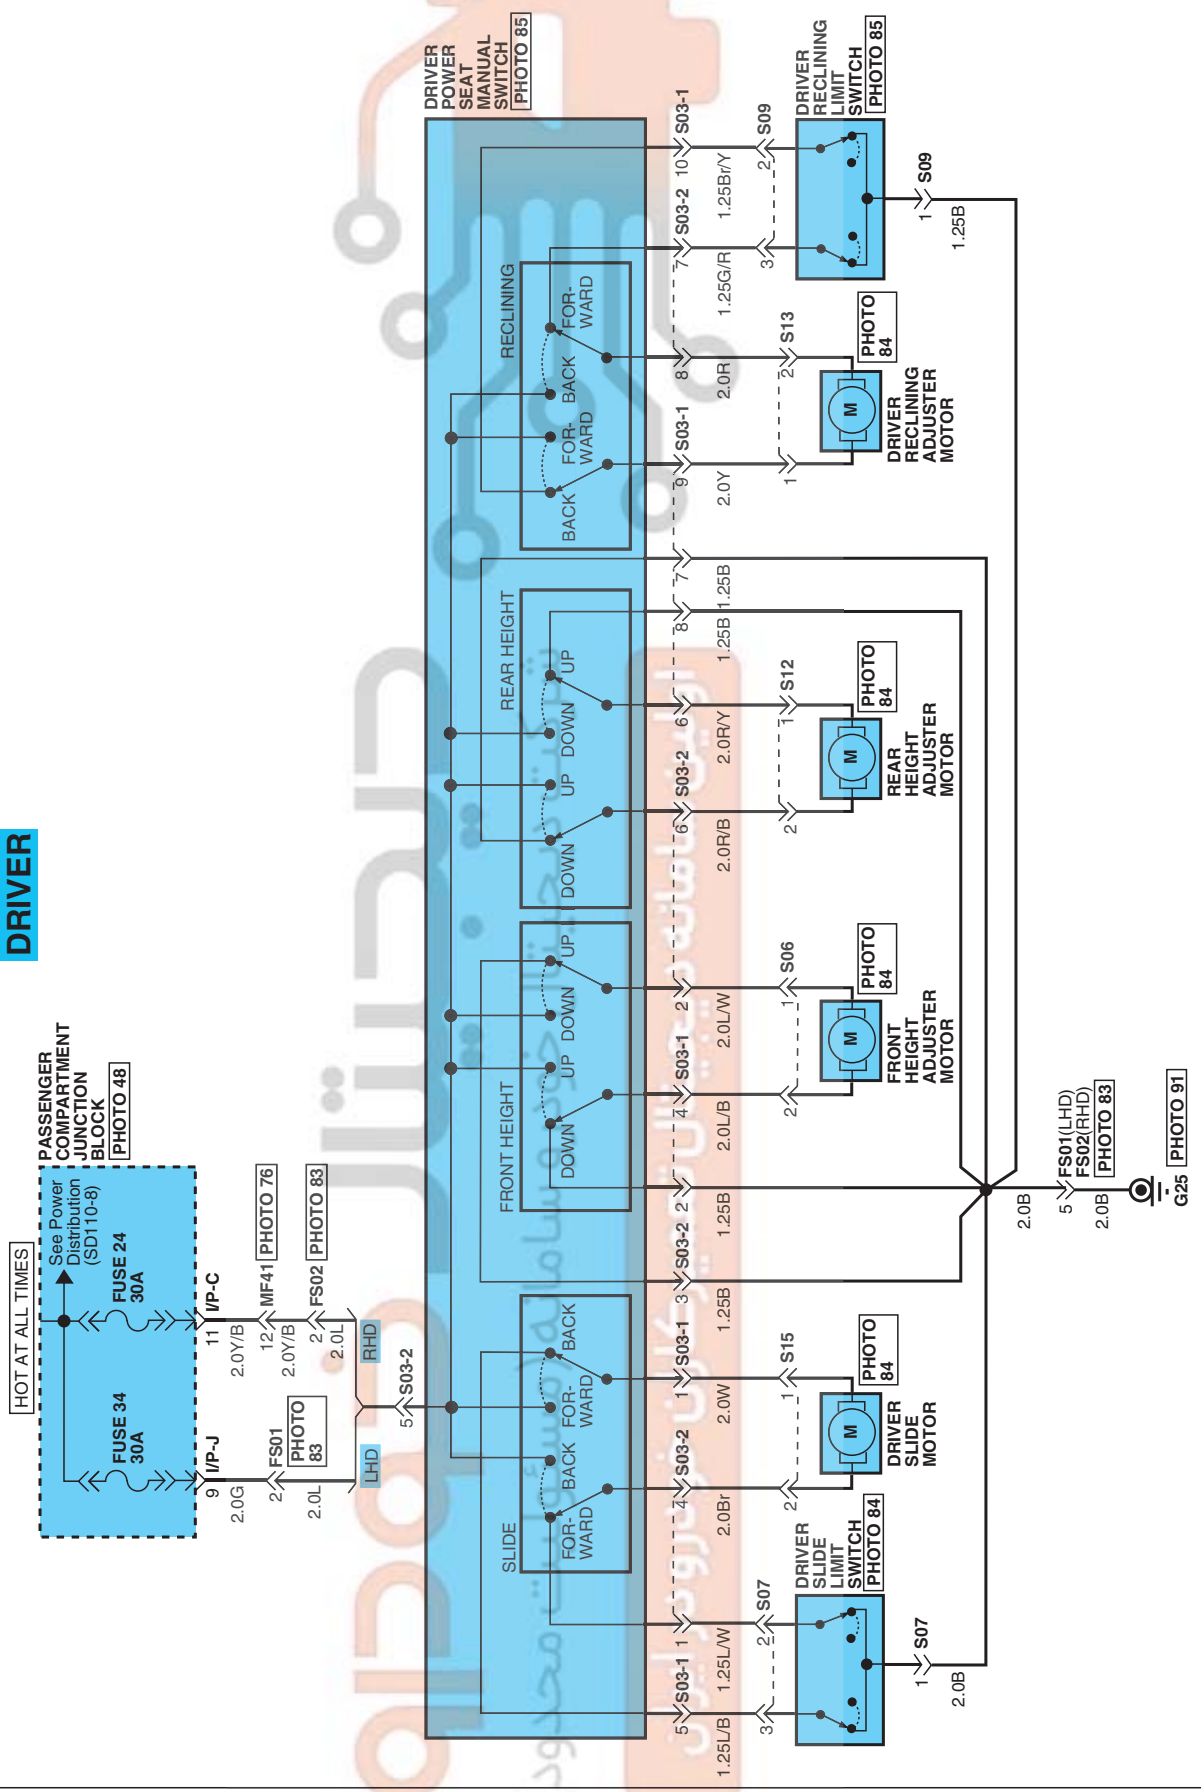

POWER SEAT EE5ADACD

POWER SEAT (1)

SD880-1

DRIVER

ENFS0680A

POWER SEAT

POWER SEAT (3)			SD880-3
<p>S03-1</p>	<p>S03-2</p>	<p>S04</p>	<p>CR10F003</p>
<p>S06</p>	<p>S07</p>	<p>S08</p>	<p>CR10F003</p>
<p>S10</p>	<p>S12</p>	<p>S13</p>	<p>CR02F012</p>
<p>S14</p>	<p>S15</p>	<p>S16</p>	<p>CR02F012</p>
		<p>BLANK</p>	<p>CR02M053</p>
		<p>BLANK</p>	<p>CR02M053</p>
		<p>BLANK</p>	<p>CR02F012</p>

POWER SEAT

POWER SEAT (4)

SD880-4

MEMO

دیجیتال خودرو

شرکت دیجیتال خودرو سامانه (مسئولیت محدود)

اولین سامانه دیجیتال تعمیرکاران خودرو در ایران