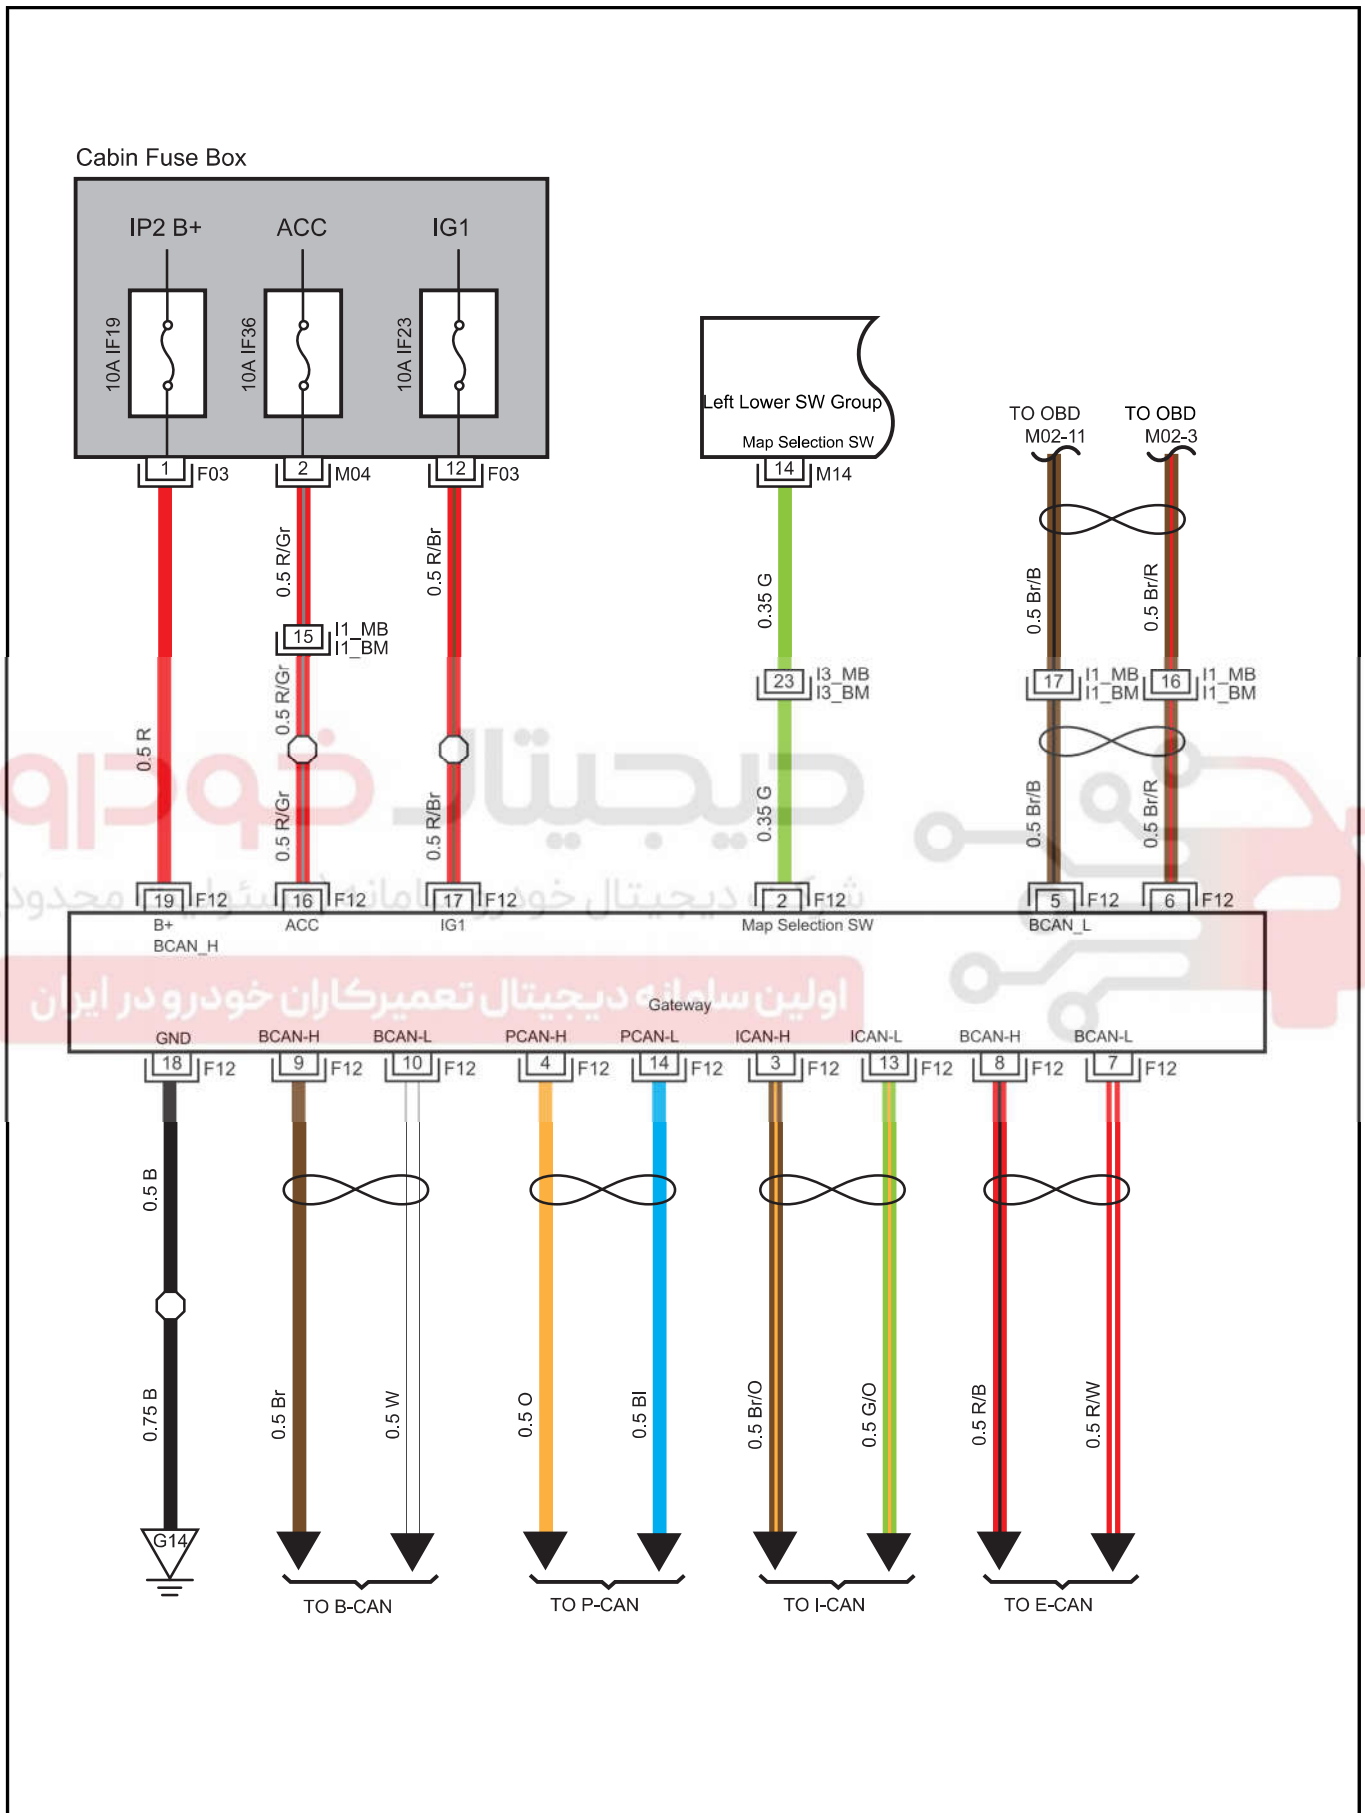

Gateway

Connector	Name	Page
F03	Cabin Fuse Box H	25
F12	Gateway	26
M04	Cabin Fuse Box K	20
M14	Left Lower SW Group	20
G14	Body W.H. GND 3(terminal 1)	42
I1_BM	Body W.H. Connector 1 Connecting Main W.H.	25
I1_MB	Main W.H. Connector 1 Connecting Body W.H.	21
I3_BM	Body W.H. Connector 3 Connecting Main W.H.	25
I3_MB	Main W.H. Connector 3 Connecting Body W.H.	21

دیجیتال خودرو

شرکت دیجیتال خودرو سامانه (مسئولیت محدود)

اولین سامانه دیجیتال تعمیرکاران خودرو در ایران

F03 Cabin Fuse Box H

M04 Cabin Fuse Box K

I1_MB
Main W.H. Connector 1
Connecting Body W.H.

M14 Left Lower SW Group

I3_MB
Main W.H. Connector 3
Connecting Body W.H.

I3_BM
Body W.H. Connector 3
Connecting Main W.H.

F12 Gateway

G14 Body W.H. GND 3(

شرکت دیجیتال خودرو (مسئولیت محدود)

اولین سامانه دیجیتال تعمیرکاران خودرو در ایران