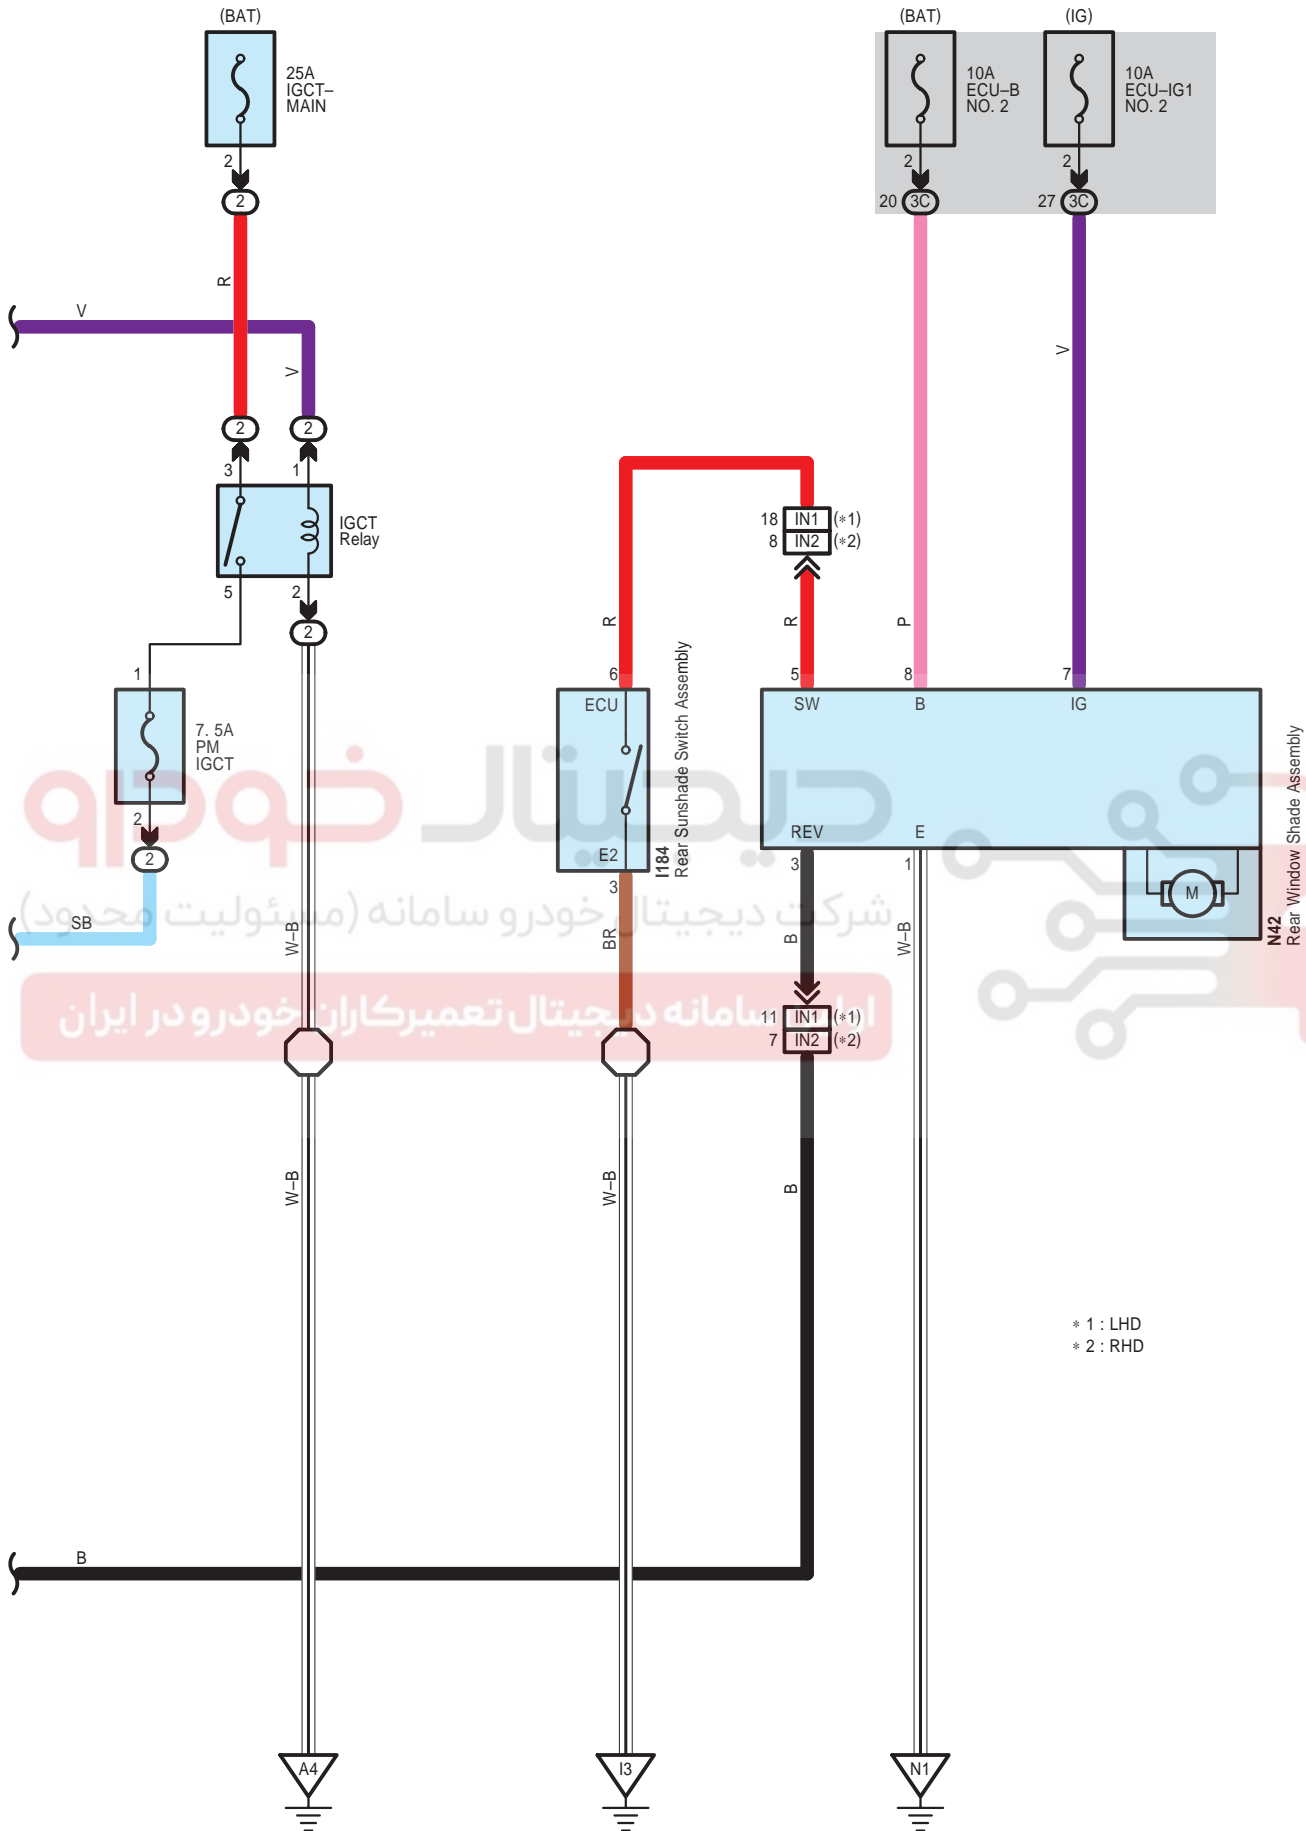

Rear Sunshade

Rear Sunshade

دیجیتال خودرو
 شرکت دیجیتال خودرو سامانه (مسئولیت محدود)
 اولین سامانه دیجیتال تعمیرکاران خودرو در ایران

Rear Sunshade

* 1 : LHD
* 2 : RHD

Rear Sunshade

A 38
Gray

A 39
Gray

E 73
Gray

I 4
Gray

I 12
White

I 13
White

I 95
White

I109
White

I184
Black

N 42
White

AA1

Blue

EA2

White

EA3

White

IN1

White