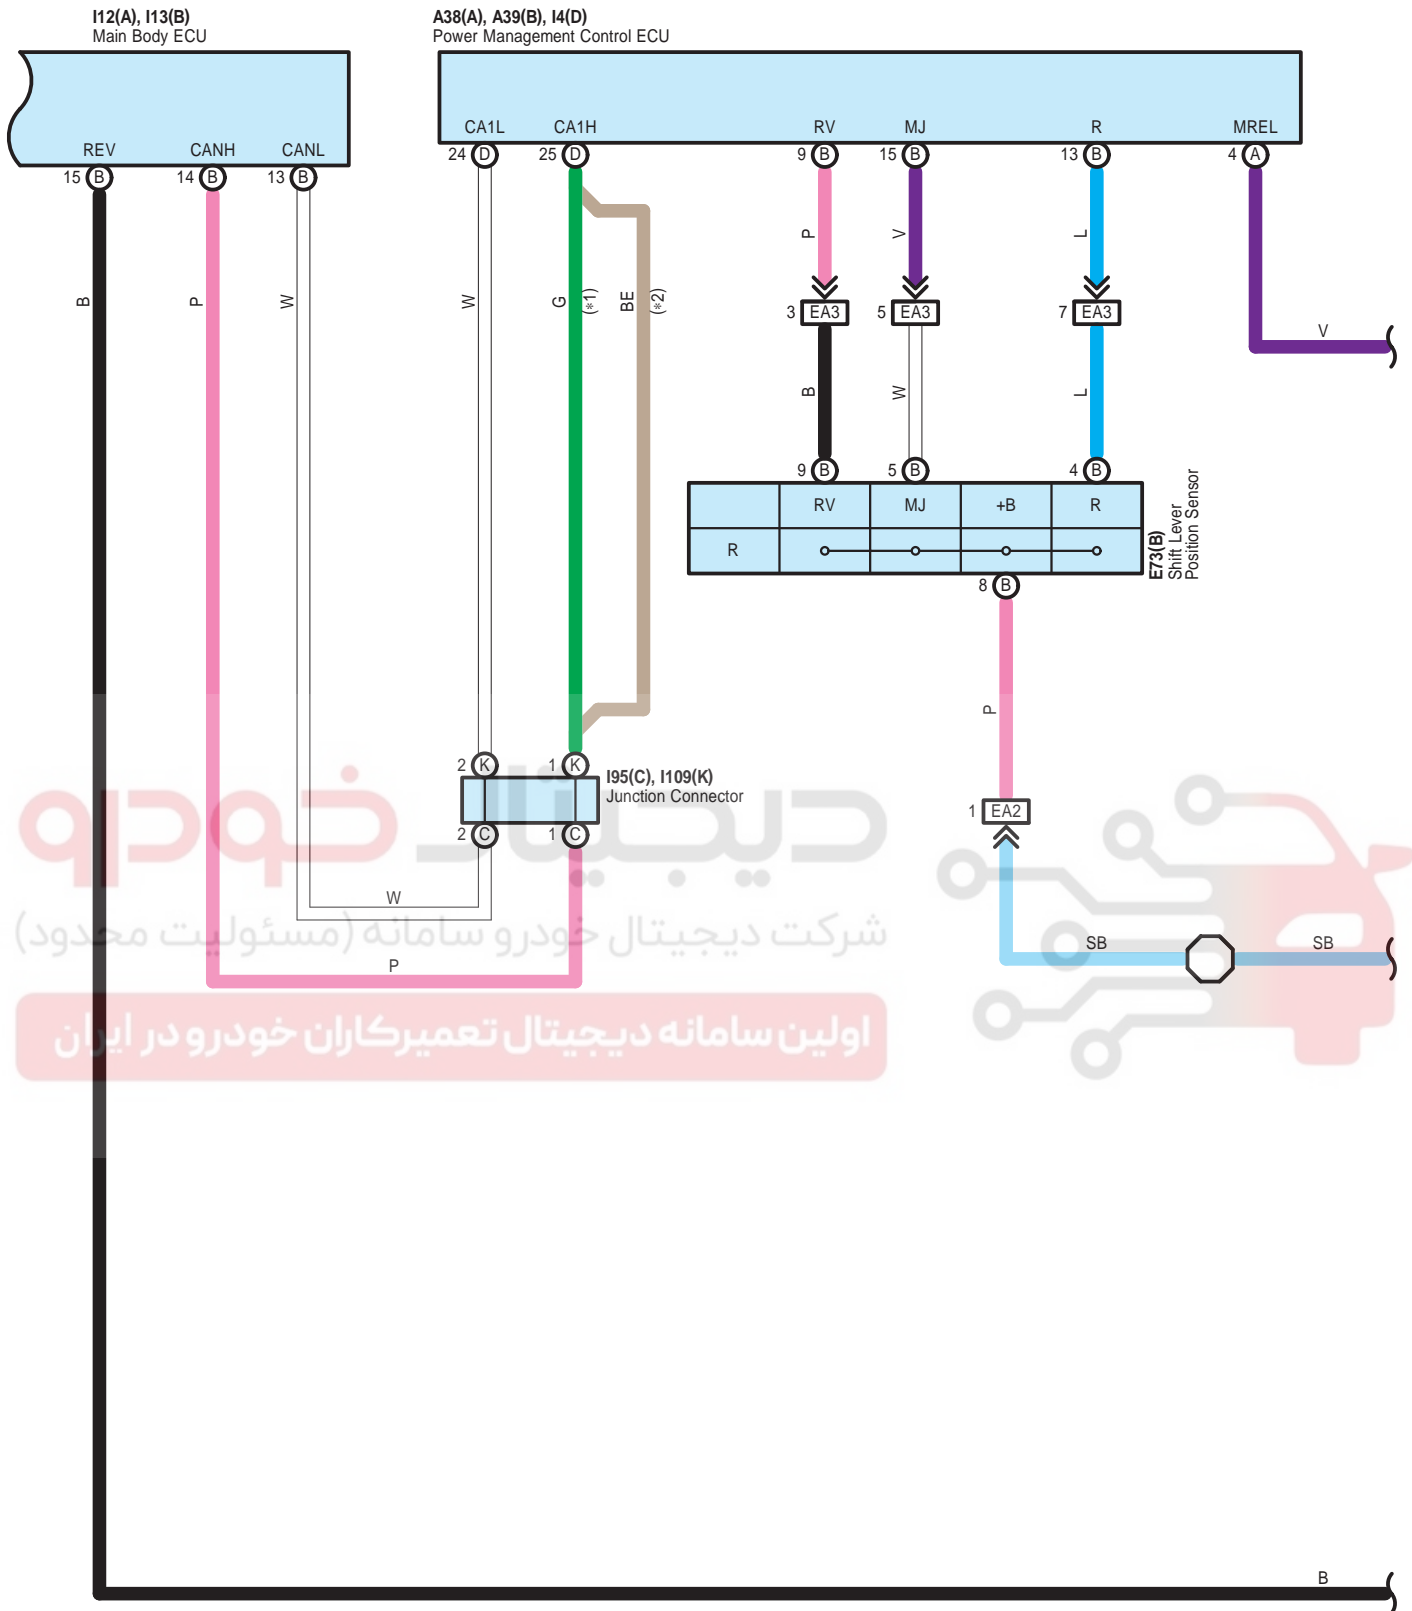

Rear Sunshade

Rear Sunshade

دیجیتال خودرو
 شرکت دیجیتال خودرو سامانه (مسئولیت محدود)
 اولین سامانه دیجیتال تعمیرکاران خودرو در ایران

Rear Sunshade

* 1 : LHD
* 2 : RHD

Rear Sunshade

A 38
Gray

A 39
Gray

E 73
Gray

I 4
Gray

I 12
White

I 13
White

I 95
White

I109
White

I184
Black

N 42
White

3A
White

Rear Sunshade

3B

White

3C

White

3D

White

AA1

Blue

EA2

White

EA3

White

IN1

White