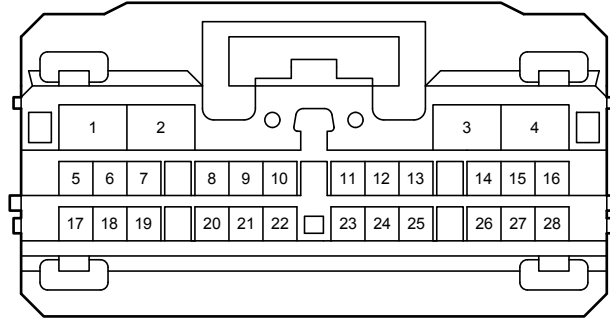

Rear Sunshade

Rear Sunshade

دیجیتال خودرو
 شرکت دیجیتال خودرو سامانه (مسئولیت محدود)
 اولین سامانه دیجیتال تعمیرکاران خودرو در ایران

Rear Sunshade

* 1 : LHD
* 2 : RHD

Rear Sunshade

A 38
Gray

A 39
Gray

E 73
Gray

I 4
Gray

I 12
White

I 13
White

I 95
White

I109
White

I184
Black

N 42
White