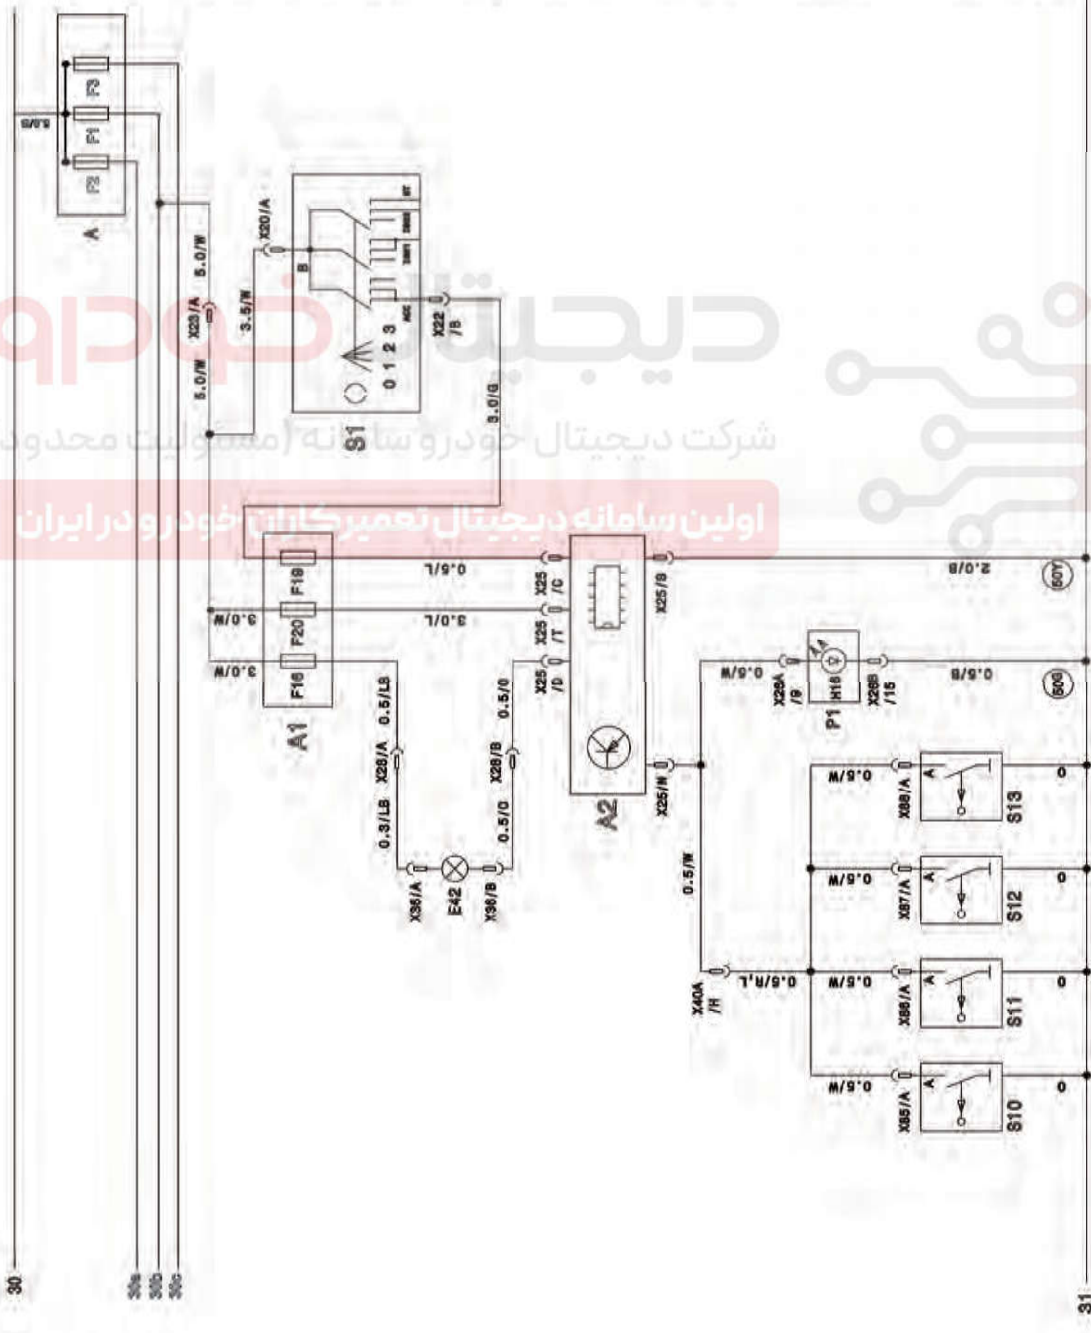

چراغ داخل خودرو

کد وسیله	معرفی و وسیله
F1	فیوز اصلی محافظه موتور SQ 0/8
S1	سوئیچ اصلی خودرو
F16	فیوز ROOM
F20	فیوز DOOR LOCK
F19	فیوز CIGAR
E42	چراغ سقف
A2	واحد قفل مرکزی
S10	سوئیچ لادری جلو چپ
S11	سوئیچ لادری جلو راست
S12	سوئیچ لادری عقب چپ
S13	سوئیچ لادری عقب راست
P1	صفحه کلید دتر
X23/A	اتصال به دسته سیم موتور ۱
X40A/H	اتصال به دسته سیم عقب
X28/A	اتصال به دسته سیم سقف
X28/B	اتصال به دسته سیم سقف

S10(X20/A)-X22(B)

X28, X36

X28, X38

X28, X36