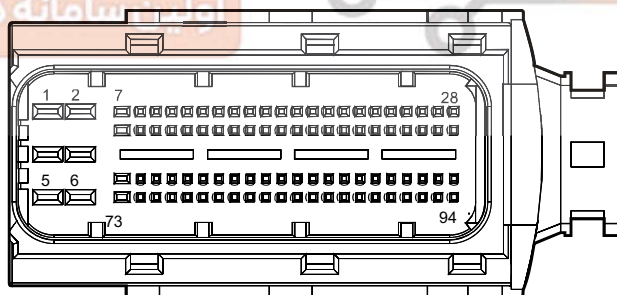

E32 1.5T Engine W.H. Connector to EMS

B04 Normal Alternator B+