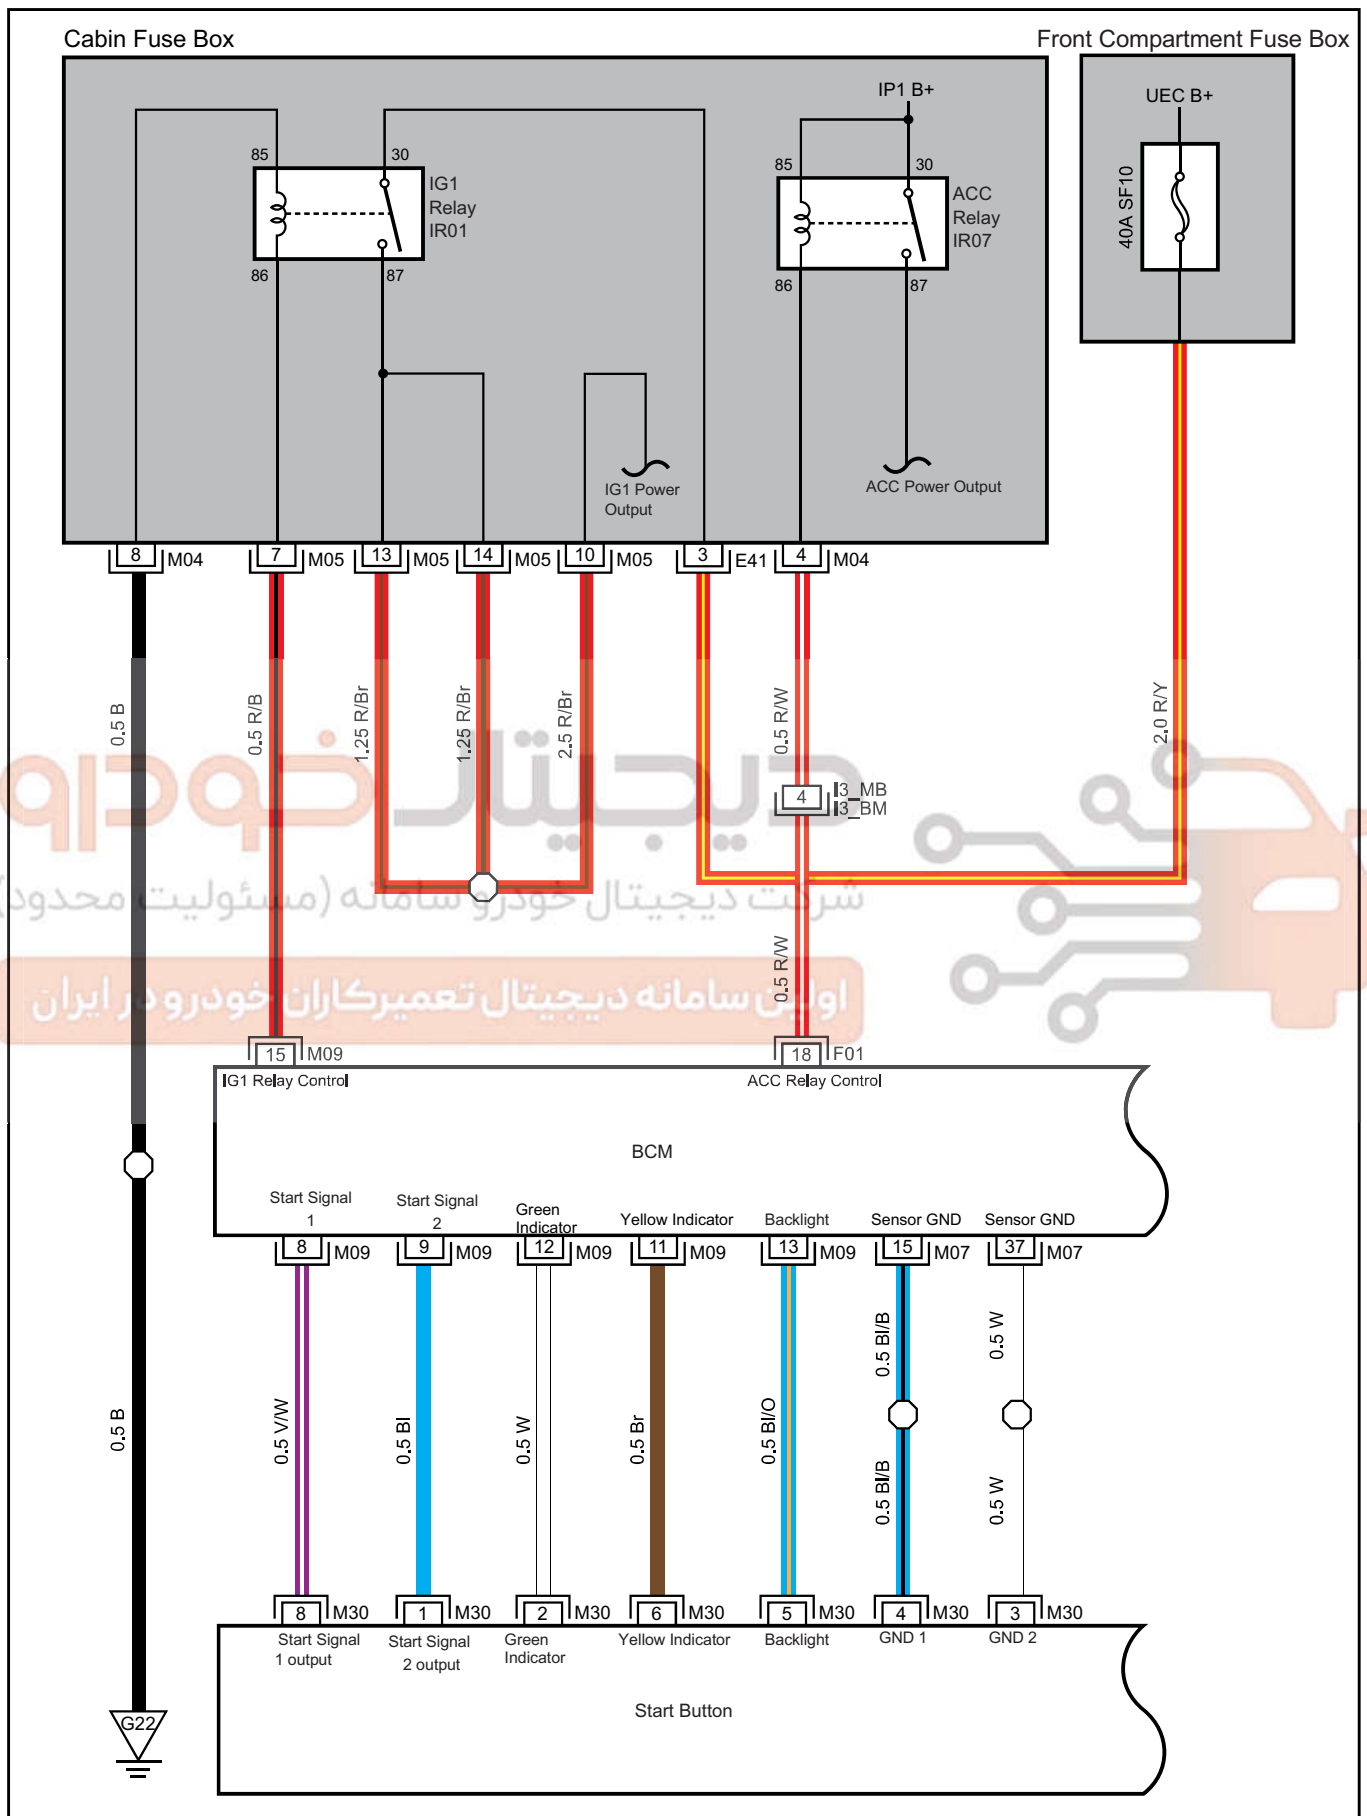

Starting System 1

Connector	Name	Page
B01	Starter Power	14
B03	Starter Solenoid Valve	14
B04	Normal Starter B+	14
E08	Battery Negative Pole	17
E10	UEC Power	17
E13	EJB Connecting to Power	17
E32	1.5T Engine W.H. Connector to EMS	17
E38	To TCU1	16
E41	Cabin Fuse BoxA	16
G10	Battery GND	40
G11	Gearbox GND	40
I1_BTE	Battery W.H. Connector 1 to Engine W.H.	14
I1_EBT	Engine W.H. Connector 1 to Battery W.H.	16

G11 Gearbox GND

دیجیتال خودرو

شرکت دیجیتال خودرو سامانه (مسئولیت محدود)

اولین سامانه دیجیتال تعمیرکاران خودرو در ایران

Starting System 2

Connector	Name	Page
E41	Cabin Fuse Box A	16
F01	BCM C2	25
M04	Cabin Fuse Box K	20
M05	Cabin Fuse Box M	20
M07	BCM C1	20
M09	BCM C4	20
M30	Start Button	21
G22	Main W.H. GND 3(terminal 1)	41
I3_BM	Body W.H. Connector 3 to Main W.H.	25
I3_MB	Main W.H. Connector 3 to Body W.H.	21