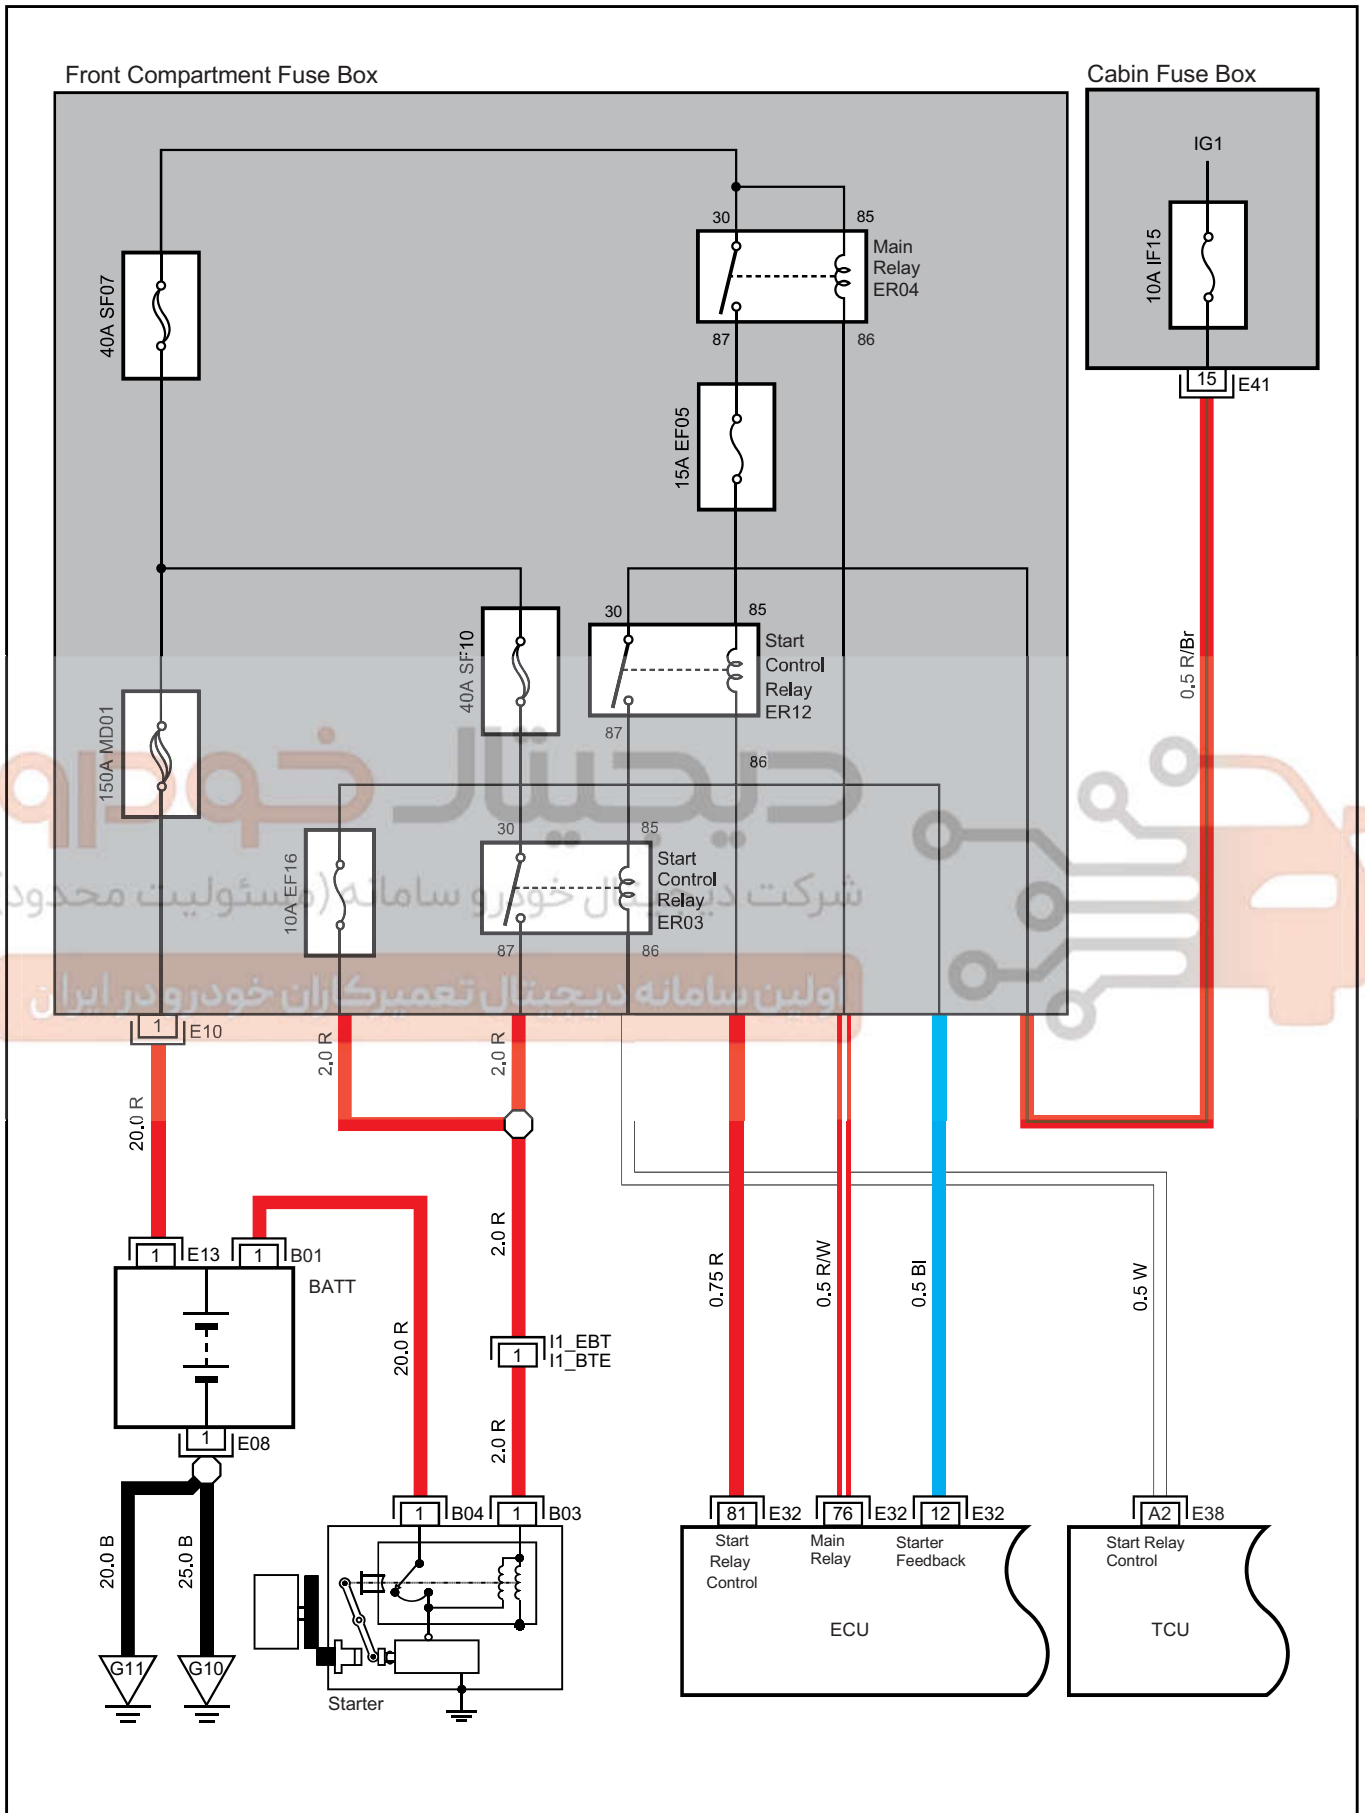

Starting System 1

Connector	Name	Page
B01	Starter Power	14
B03	Starter Solenoid Valve	14
B04	Normal Starter B+	14
E08	Battery Negative Pole	17
E10	UEC Power	17
E13	EJB Connecting to Power	17
E32	1.5T Engine W.H. Connector to EMS	17
E38	To TCU1	16
E41	Cabin Fuse BoxA	16
G10	Battery GND	40
G11	Gearbox GND	40
I1_BTE	Battery W.H. Connector 1 to Engine W.H.	14
I1_EBT	Engine W.H. Connector 1 to Battery W.H.	16

I1_BTE Battery W.H. Connector 1 to Engine W.H.

B03 Starter Solenoid Valve

E32 1.5T Engine W.H. Connector to EMS

B04 Normal Alternator B+

E38 To TCU1

G10 Battery GND

شرکت دیجیتال خودرو (مسئولیت محدود)

ایستگاه سامانه دیجیتال تعمیرکاران خودرو در ایران