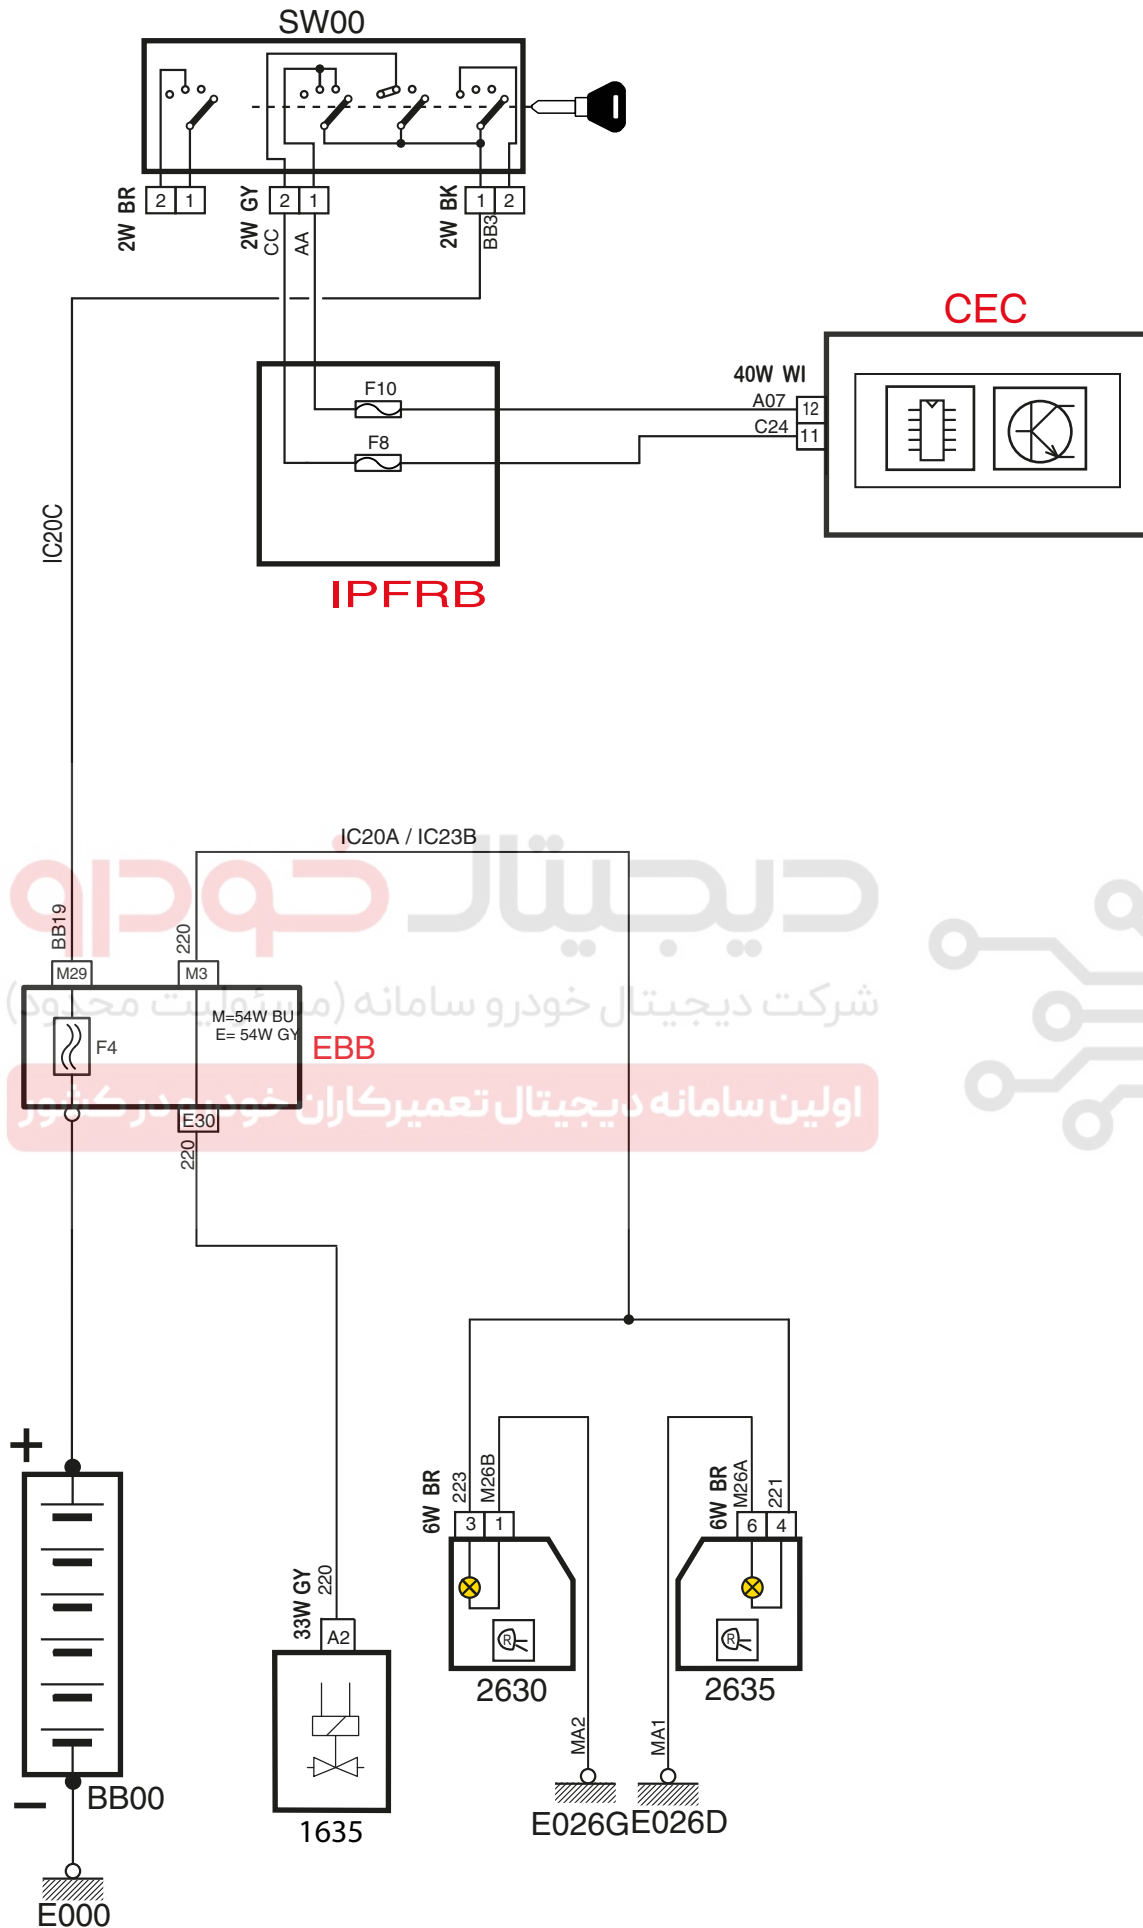

دیجیتال خودرو
شرکت دیجیتال خودرو سامانه (م) خدمات محدود
اولین سامانه دیجیتال تعمیرکاران خودروسازان