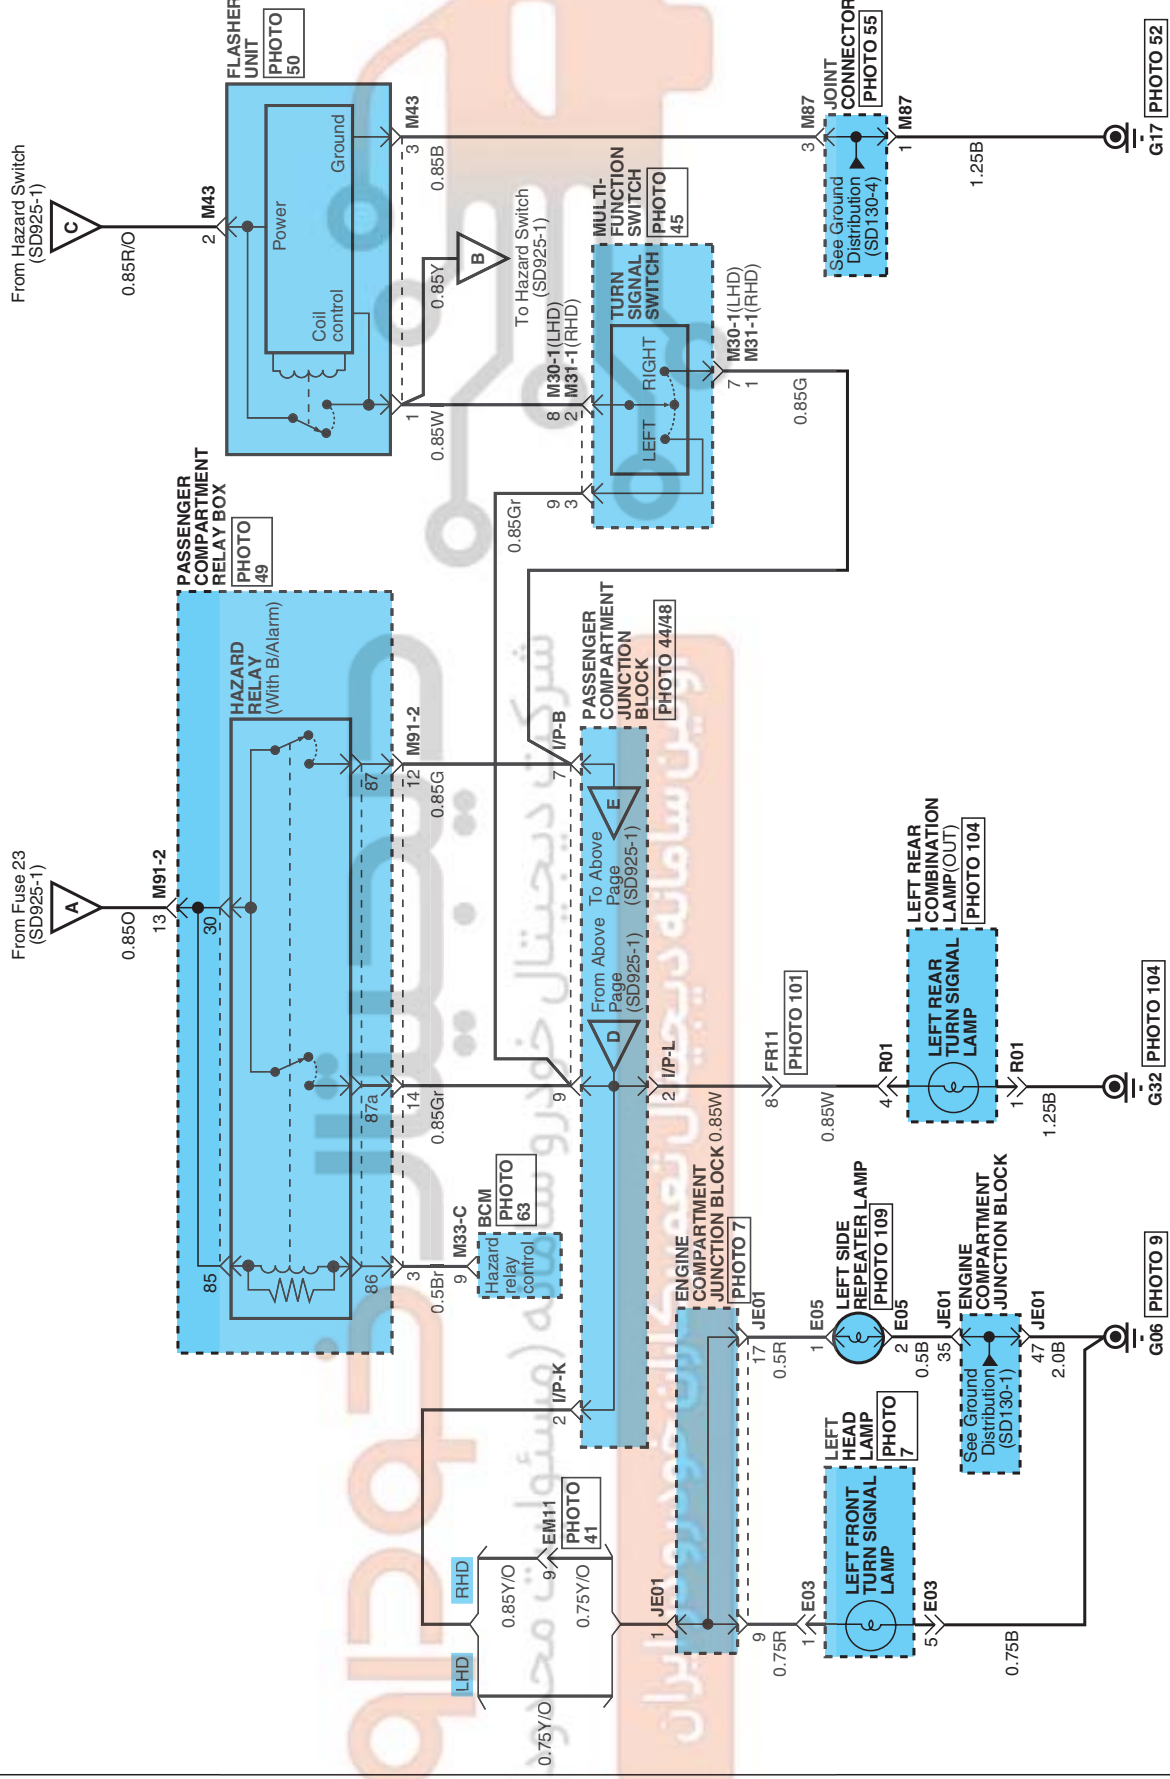

TURN & HAZARD LAMPS E3CE0B59

TURN & HAZARD LAMPS (1)

SD925-1

TURN & HAZARD LAMPS

TURN & HAZARD LAMPS (2)

SD925-2

TURN & HAZARD LAMPS

TURN & HAZARD LAMPS (3)

| | | SD925-3 | |
|---|---|---|--|
| <p>E03</p>  <p>KUM_NMWP_06F_B</p> | <p>E05</p>  <p>KUM_NMWP_02F_B</p> | <p>E23</p>  <p>KUM_NMWP_06F_B</p> | <p>E25</p>  <p>KUM_NMWP_02F_B</p> |
| <p>M08-2</p>  <p>AMP_040M2_16F_B</p> | <p>M30-1</p>  <p>KET_0509_18F_W</p> | <p>M31-1</p>  <p>KET_0509_18F_W</p> | <p>M43</p>  <p>AMP_187_03F_B_RLY</p> |
| <p>M44</p>  <p>KET_090III_10F_W</p> | <p>M91-2</p>  <p>AMP_0925_18F_W</p> | <p>R01</p>  <p>KET_090III_04F_W</p> | |
| <p>R03</p>  <p>KET_090III_04F_W</p> | | | <p>BLANK</p> |

TURN & HAZARD LAMPS

TURN & HAZARD LAMPS (4)

SD925-4

MEMO

دیجیتال خودرو

شرکت دیجیتال خودرو سامانه (مسئولیت محدود)

اولین سامانه دیجیتال تعمیرکاران خودرو در ایران