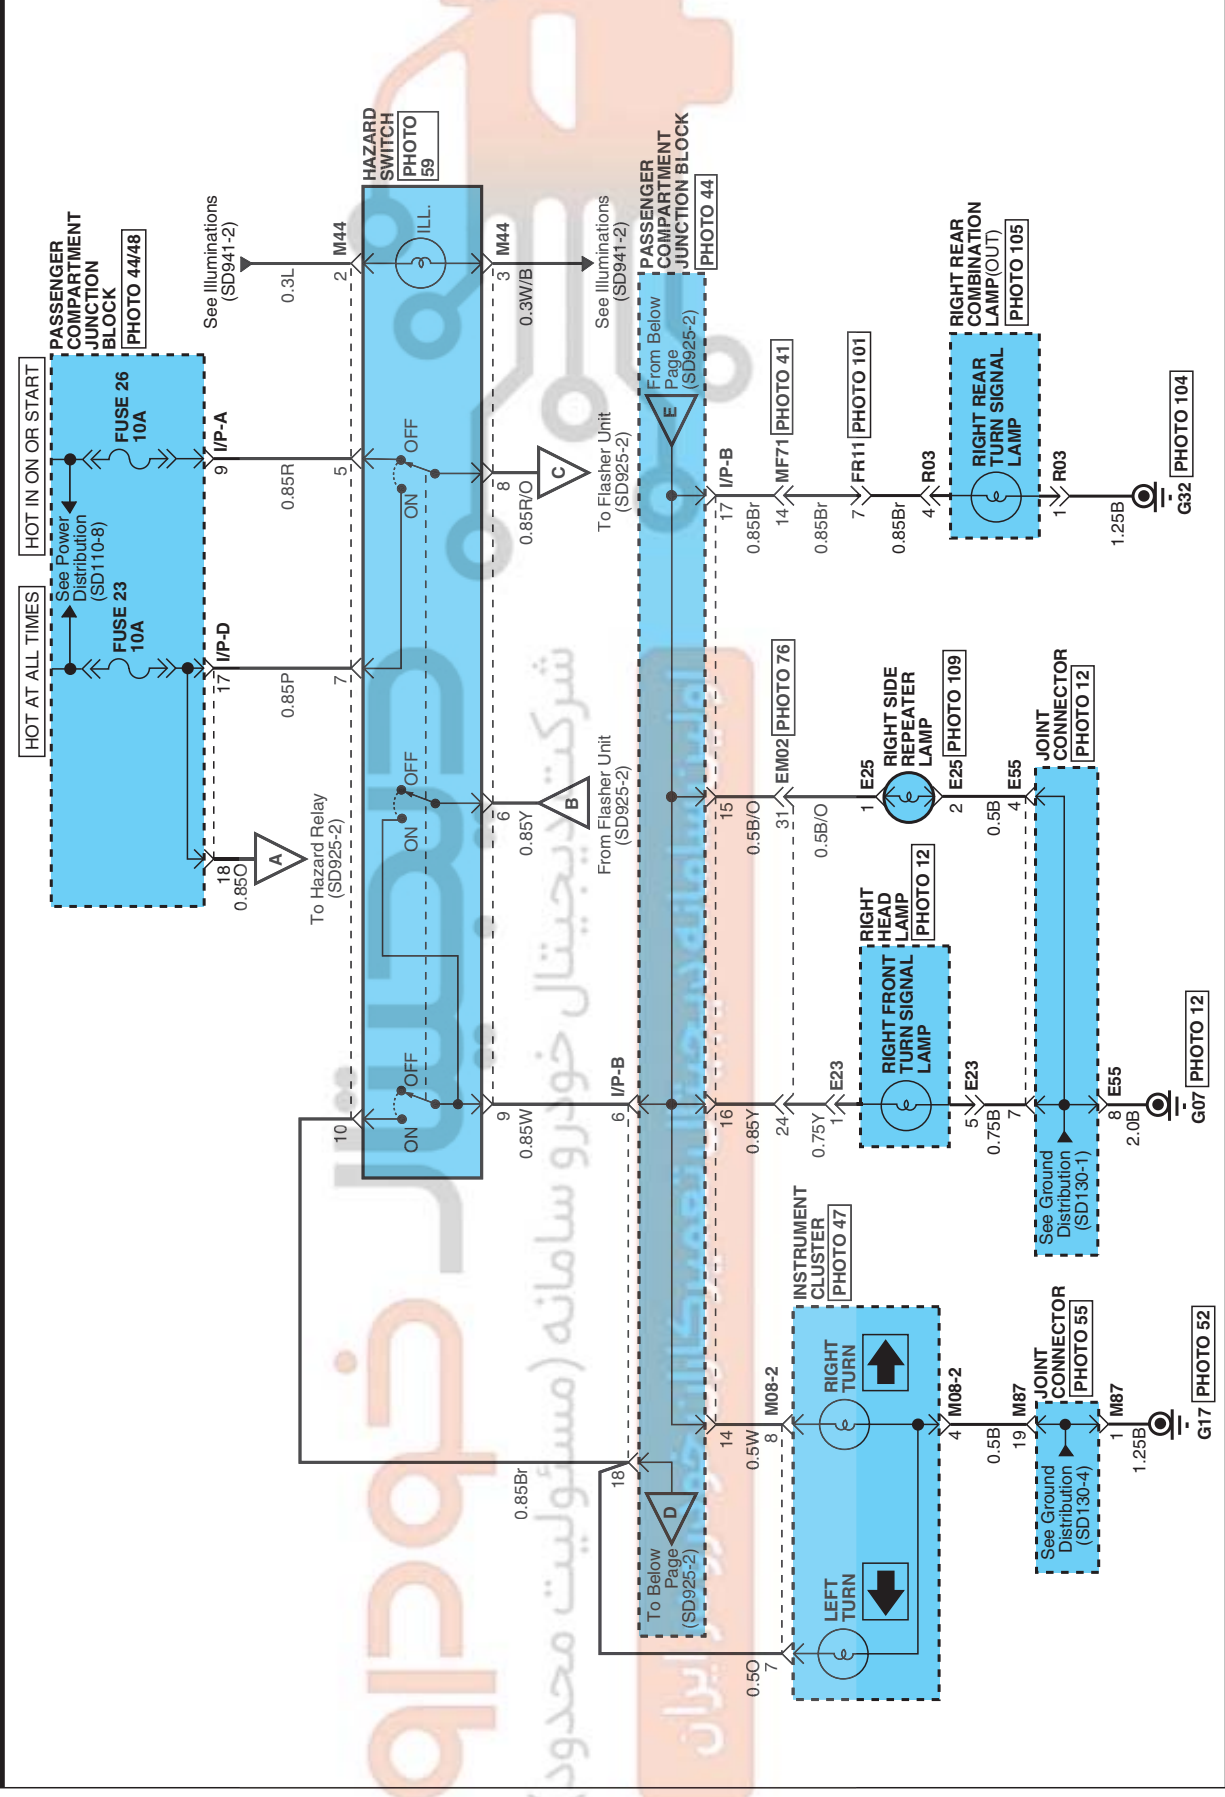

TURN & HAZARD LAMPS E3CE0B59

TURN & HAZARD LAMPS (1)

SD925-1

TURN & HAZARD LAMPS

TURN & HAZARD LAMPS (2)

SD925-2

TURN & HAZARD LAMPS

TURN & HAZARD LAMPS (3)

| | | SD925-3 | |
|---|---|---|--|
| <p>E03</p>  <p>KUM_NMWP_06F_B</p> | <p>E05</p>  <p>KUM_NMWP_02F_B</p> | <p>E23</p>  <p>KUM_NMWP_06F_B</p> | <p>E25</p>  <p>KUM_NMWP_02F_B</p> |
| <p>M08-2</p>  <p>AMP_040M2_16F_B</p> | <p>M30-1</p>  <p>KET_0509_18F_W</p> | <p>M31-1</p>  <p>KET_0509_18F_W</p> | <p>M43</p>  <p>AMP_187_03F_B_RLY</p> |
| <p>M44</p>  <p>KET_090III_10F_W</p> | <p>M91-2</p>  <p>AMP_0925_18F_W</p> | <p>R01</p>  <p>KET_090III_04F_W</p> | |
| <p>R03</p>  <p>KET_090III_04F_W</p> | | | <p>BLANK</p> |

TURN & HAZARD LAMPS

TURN & HAZARD LAMPS (4)

SD925-4

MEMO

دیجیتال خودرو

شرکت دیجیتال خودرو سامانه (مسئولیت محدود)

اولین سامانه دیجیتال تعمیرکاران خودرو در ایران