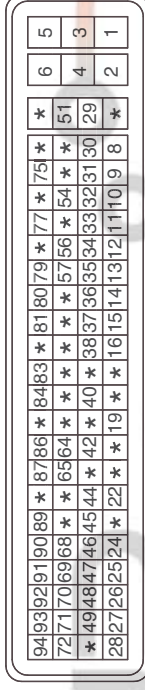

COOLING SYSTEM EEB0CDB2

COOLING SYSTEM (1)

SD253-1

COOLING SYSTEM

COOLING SYSTEM (2)

SD253-2

C44

SIE_POU_94F_B

C144-1

PKD_ECU_80F_B.1

C344-K

AMP_ECU_94F_B

E12-1

KET_3118_03F_B

E12-2

KET_3121IWP_01F_B

E14

KET_3725_04F_B

BLANK

BLANK