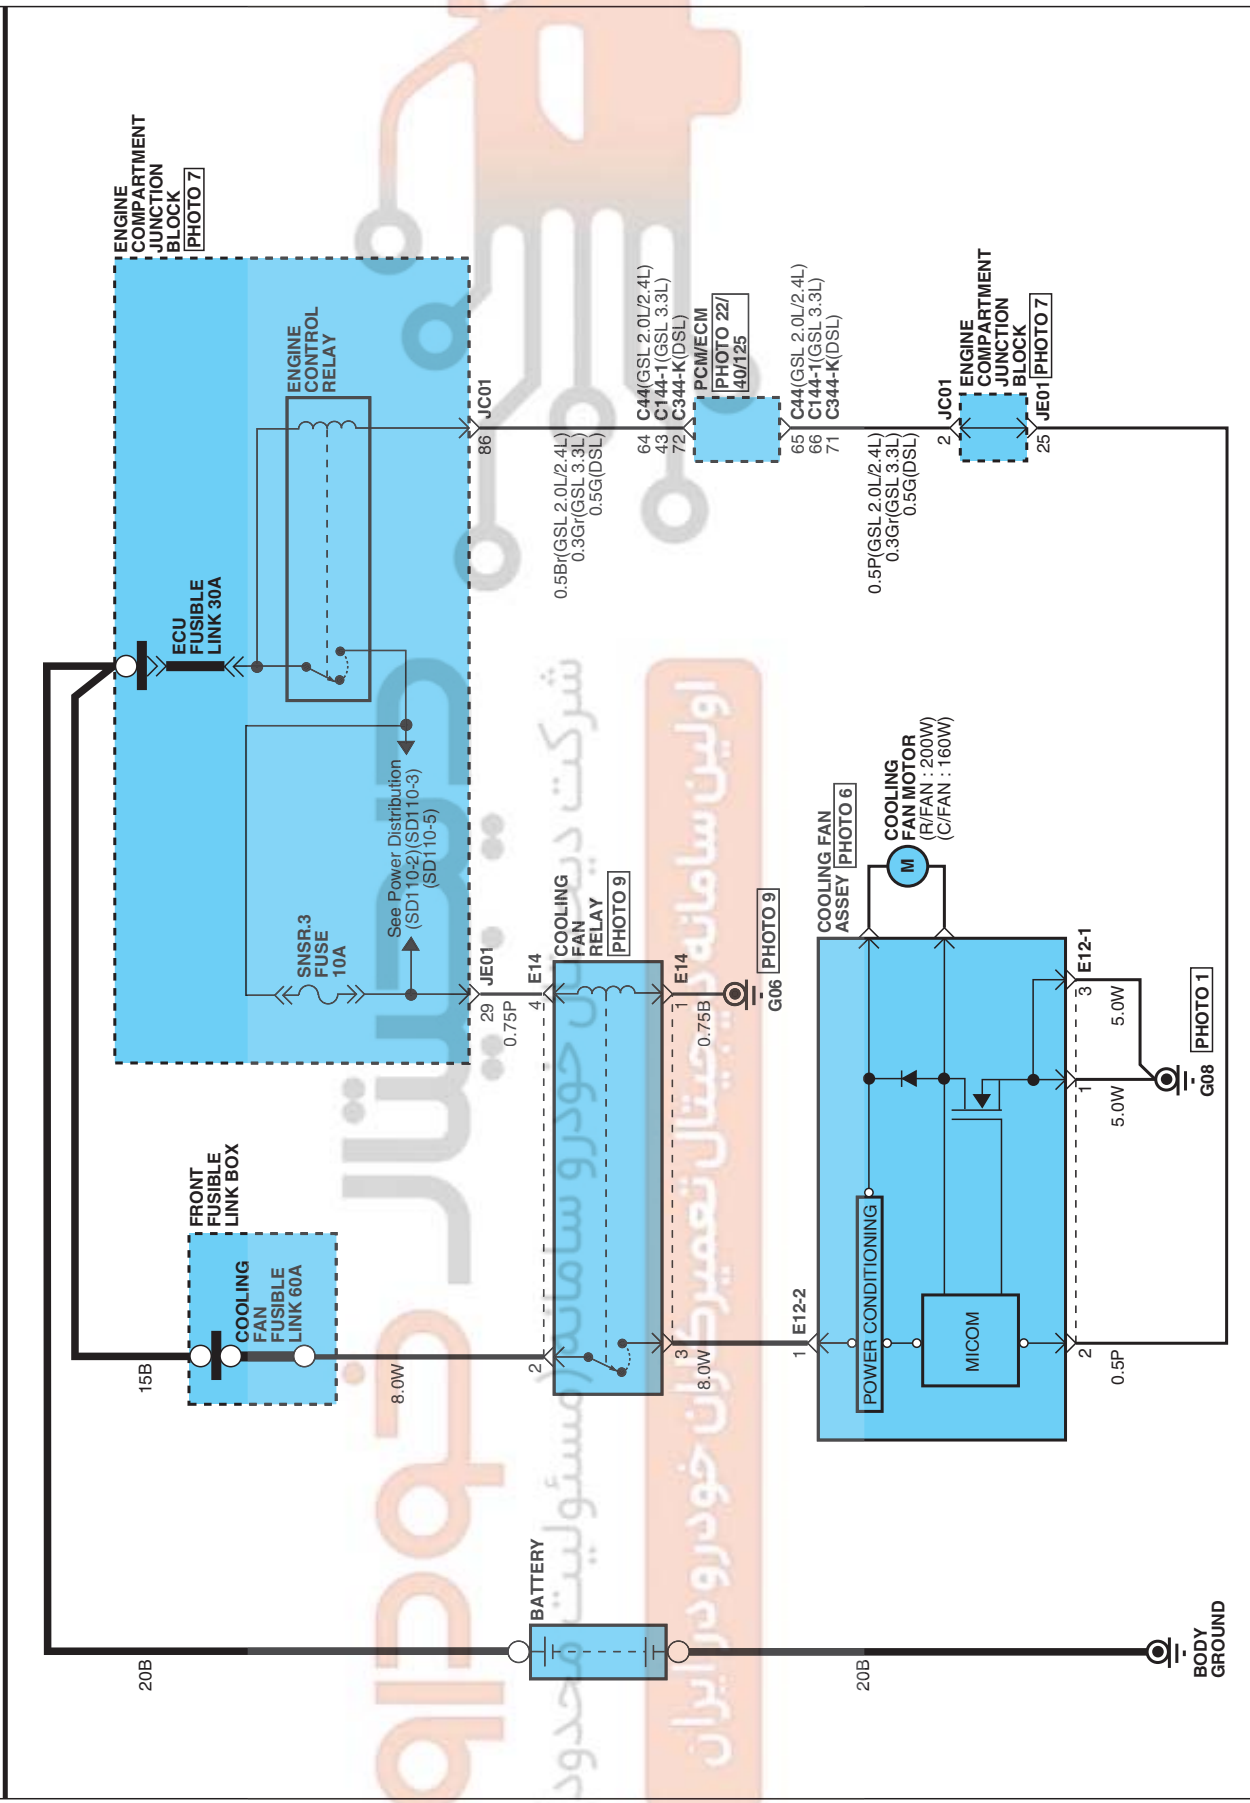

COOLING SYSTEM EEB0CDB2

COOLING SYSTEM (1)

SD253-1

COOLING SYSTEM

COOLING SYSTEM (2)

SD253-2

C44

SIE_POU_94F_B

C144-1

PKD_ECU_80F_B.1

C344-K

AMP_ECU_94F_B

E12-1

KET_3118_03F_B

E12-2

KET_3121IWP_01F_B

E14

KET_3725_04F_B

BLANK

BLANK