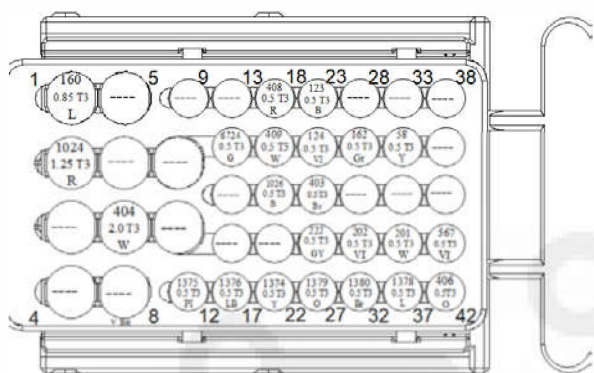

کانکتور فن اینترکوار

کانکتور دسته سیم موتور به دسته سیم داشبورد
XETI