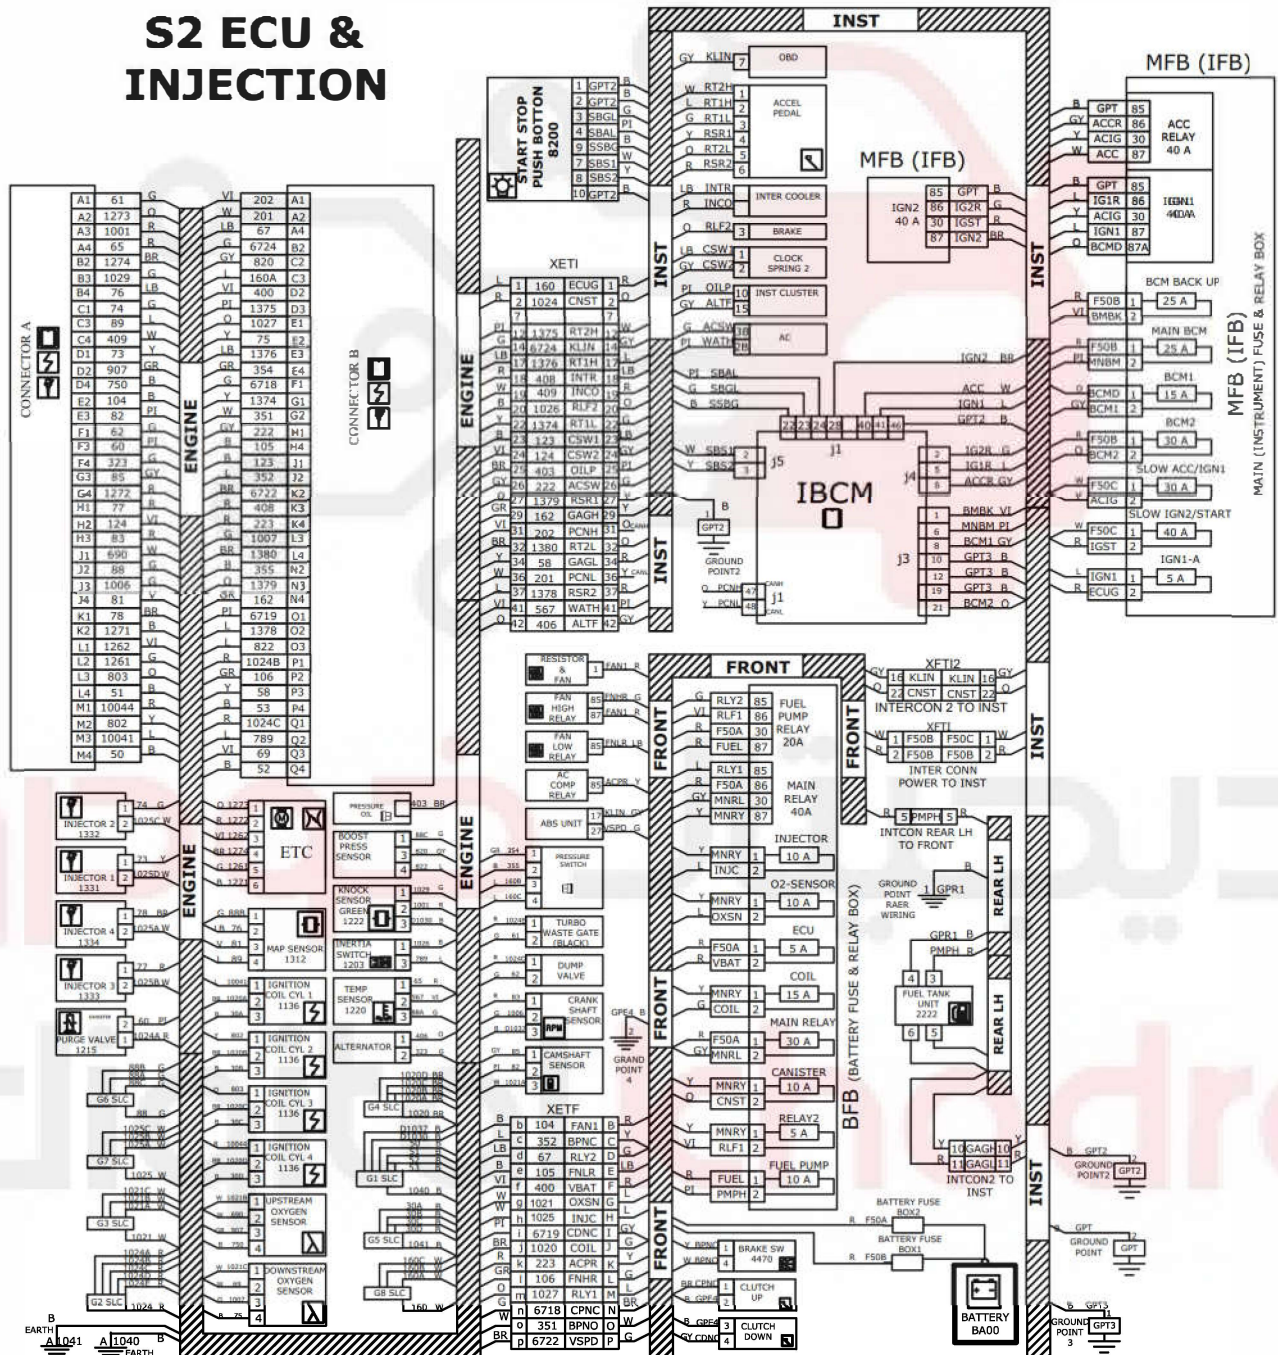

S2 ECU & INJECTION

INJECTION

کانکتور بی سی ام
J1

کانکتور کلید استارت استپ

کانکتور بی سی ام
J2

کانکتور بی سی ام
J1

کانکتور بی سی ام
J3

کانکتور انژکتور

کانکتورای تی سی

کانکتور کنیستر

کانکتور مپ سنسور

کانکتور برق کوئل

کانکتور سنسور اکسیژن پایین

کانکتور سنسور اکسیژن بالا

کانکتور اتومات استارت

کانکتور دینام

کانکتور فیوز باکس 2

کانکتور فیوز باکس 1

کانکتور سویچ اینرسی

کانکتور سنسور دما

کانکتور توربو

کانکتور سنسور موقعیت میل سوپاپ

کانکتور سنسور بوست

کانکتور سنسور ناک

کانکتور سنسور فشار روغن

کانکتور سوکت دیاگ

کانکتور سنسور موقعیت میل لنگ

کانکتور کمپرسور کولر

کانکتور سنسور فشار

کانکتور یونیت ای بی اس

کانکتور بدنه فن

کانکتور مقاومت فن رادیاتور