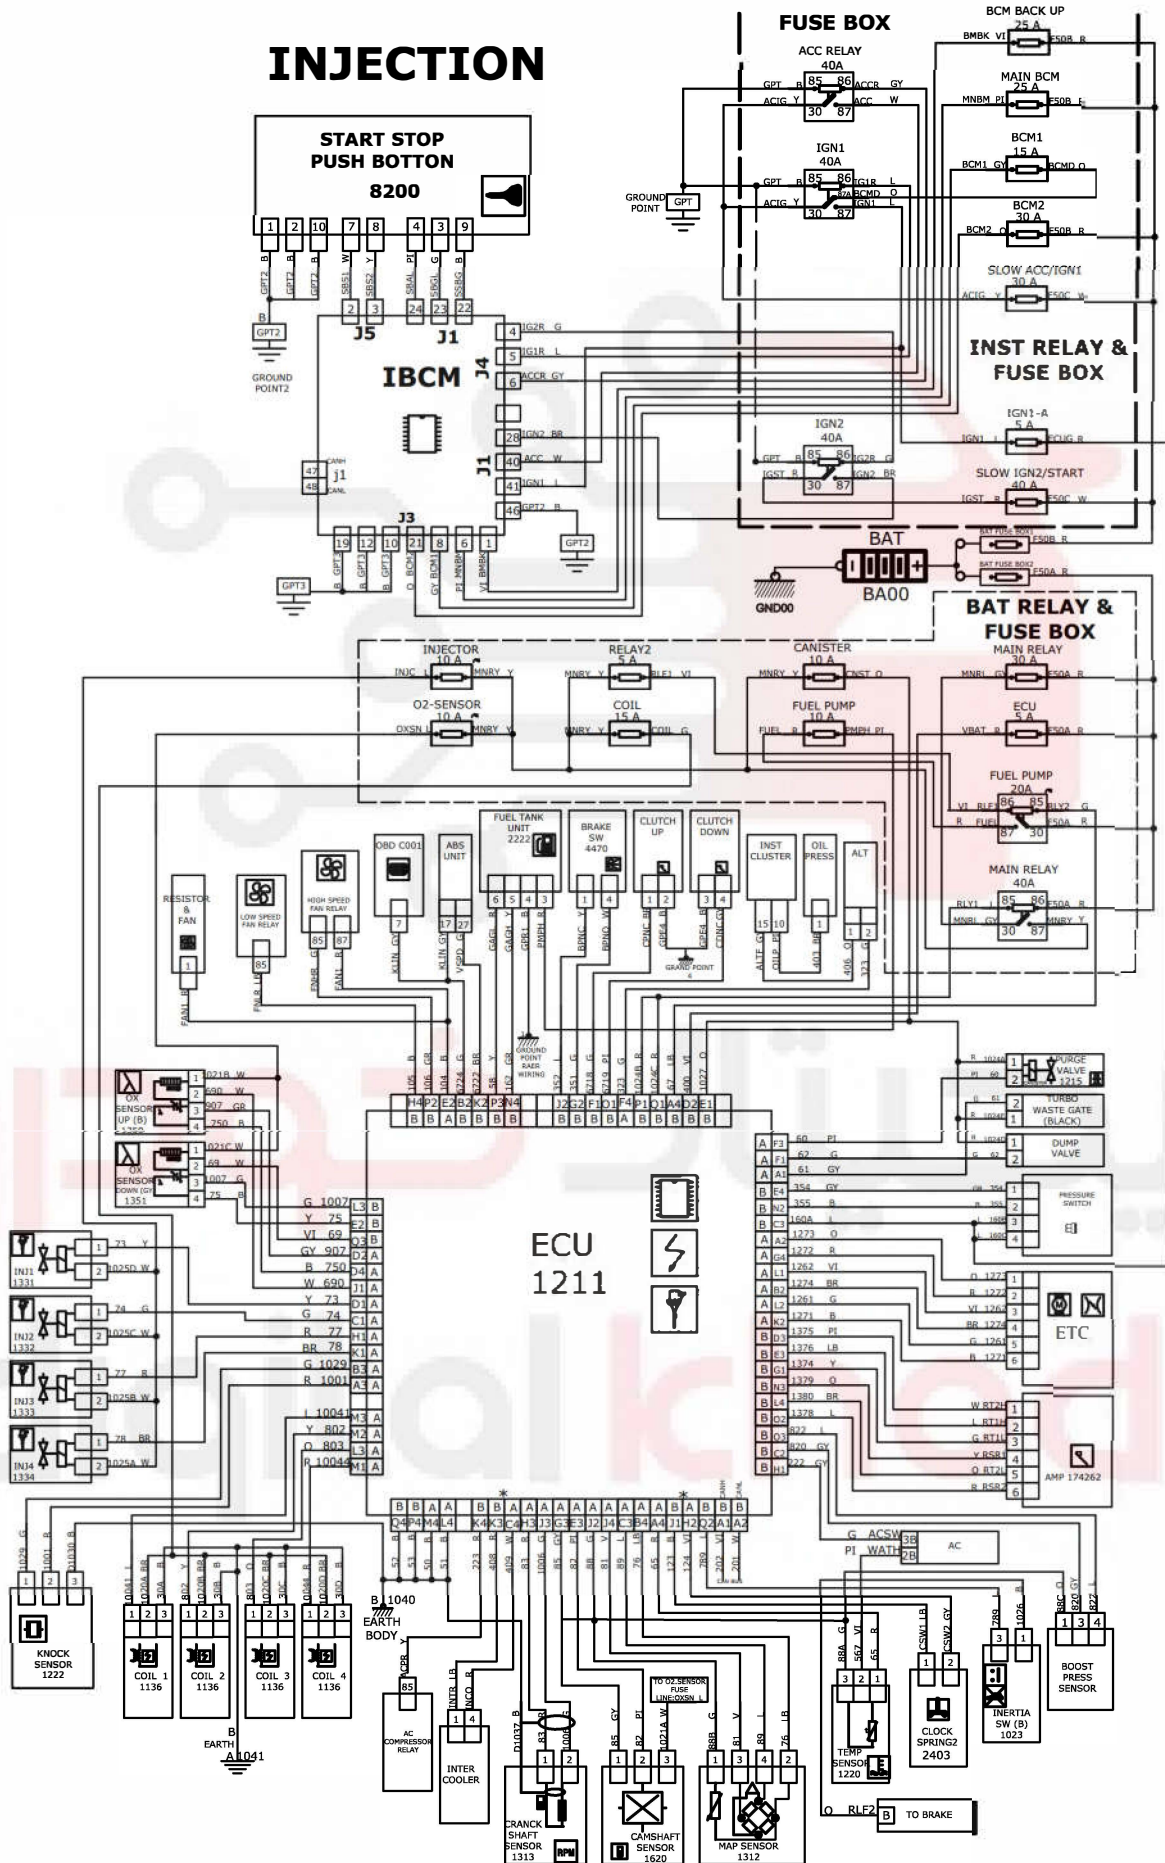

S2 ECU & INJECTION

INJECTION

کانکتور بی سی ام
J1

کانکتور کلید استارت استپ

کانکتور بی سی ام
J2

کانکتور بی سی ام
J1

کانکتور بی سی ام
J3

کانکتور انژکتور

کانکتورای تی سی

کانکتور کنیستر

کانکتور مپ سنسور

کانکتور برق کوئل

کانکتور سنسور اکسیژن پایین

کانکتور سنسور اکسیژن بالا

کانکتور اتومات استارت

کانکتور دینام

کانکتور فیوز باکس 2

کانکتور فیوز باکس 1

کانکتور سویچ اینرسی

کانکتور سنسور دما

کانکتور توربو

کانکتور سنسور موقعیت میل سوپاپ

کانکتور سنسور بوست

کانکتور سنسور ناک