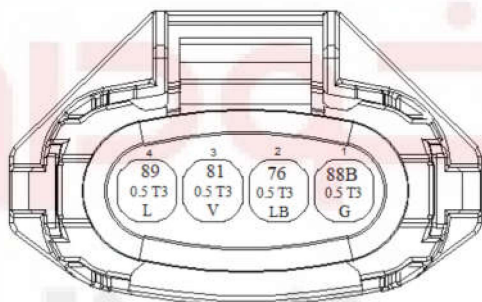

کانکتورای تی سی