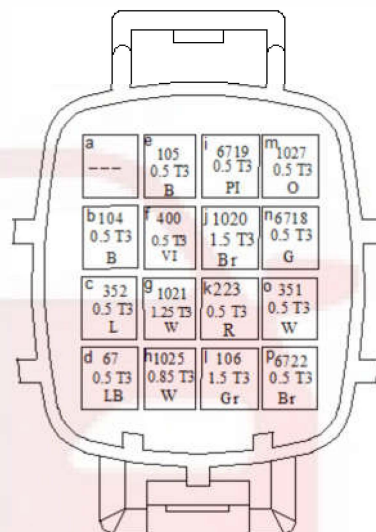

کانکتور صفحه کیلومتر پشت آمپر