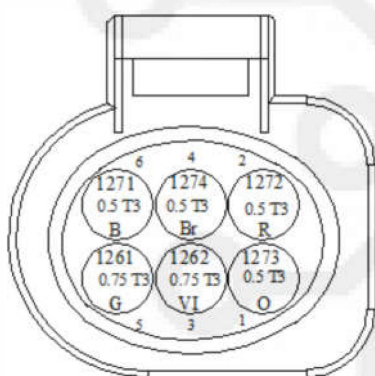

کانکتور کمپرسور کولر

کانکتور بی سی ام
J4

A کانکتور کامپیوتر

کانکتور بی سی ام
J4

کانکتور برق اصلی به دسته سیم داشبورد

B کانکتور کامپیوتر

کانکتور دسته سیم اصلی به دسته سیم داشبورد 1
XFTI1

کانکتور دسته سیم اصلی به دسته سیم داشبورد 2
XFTI2