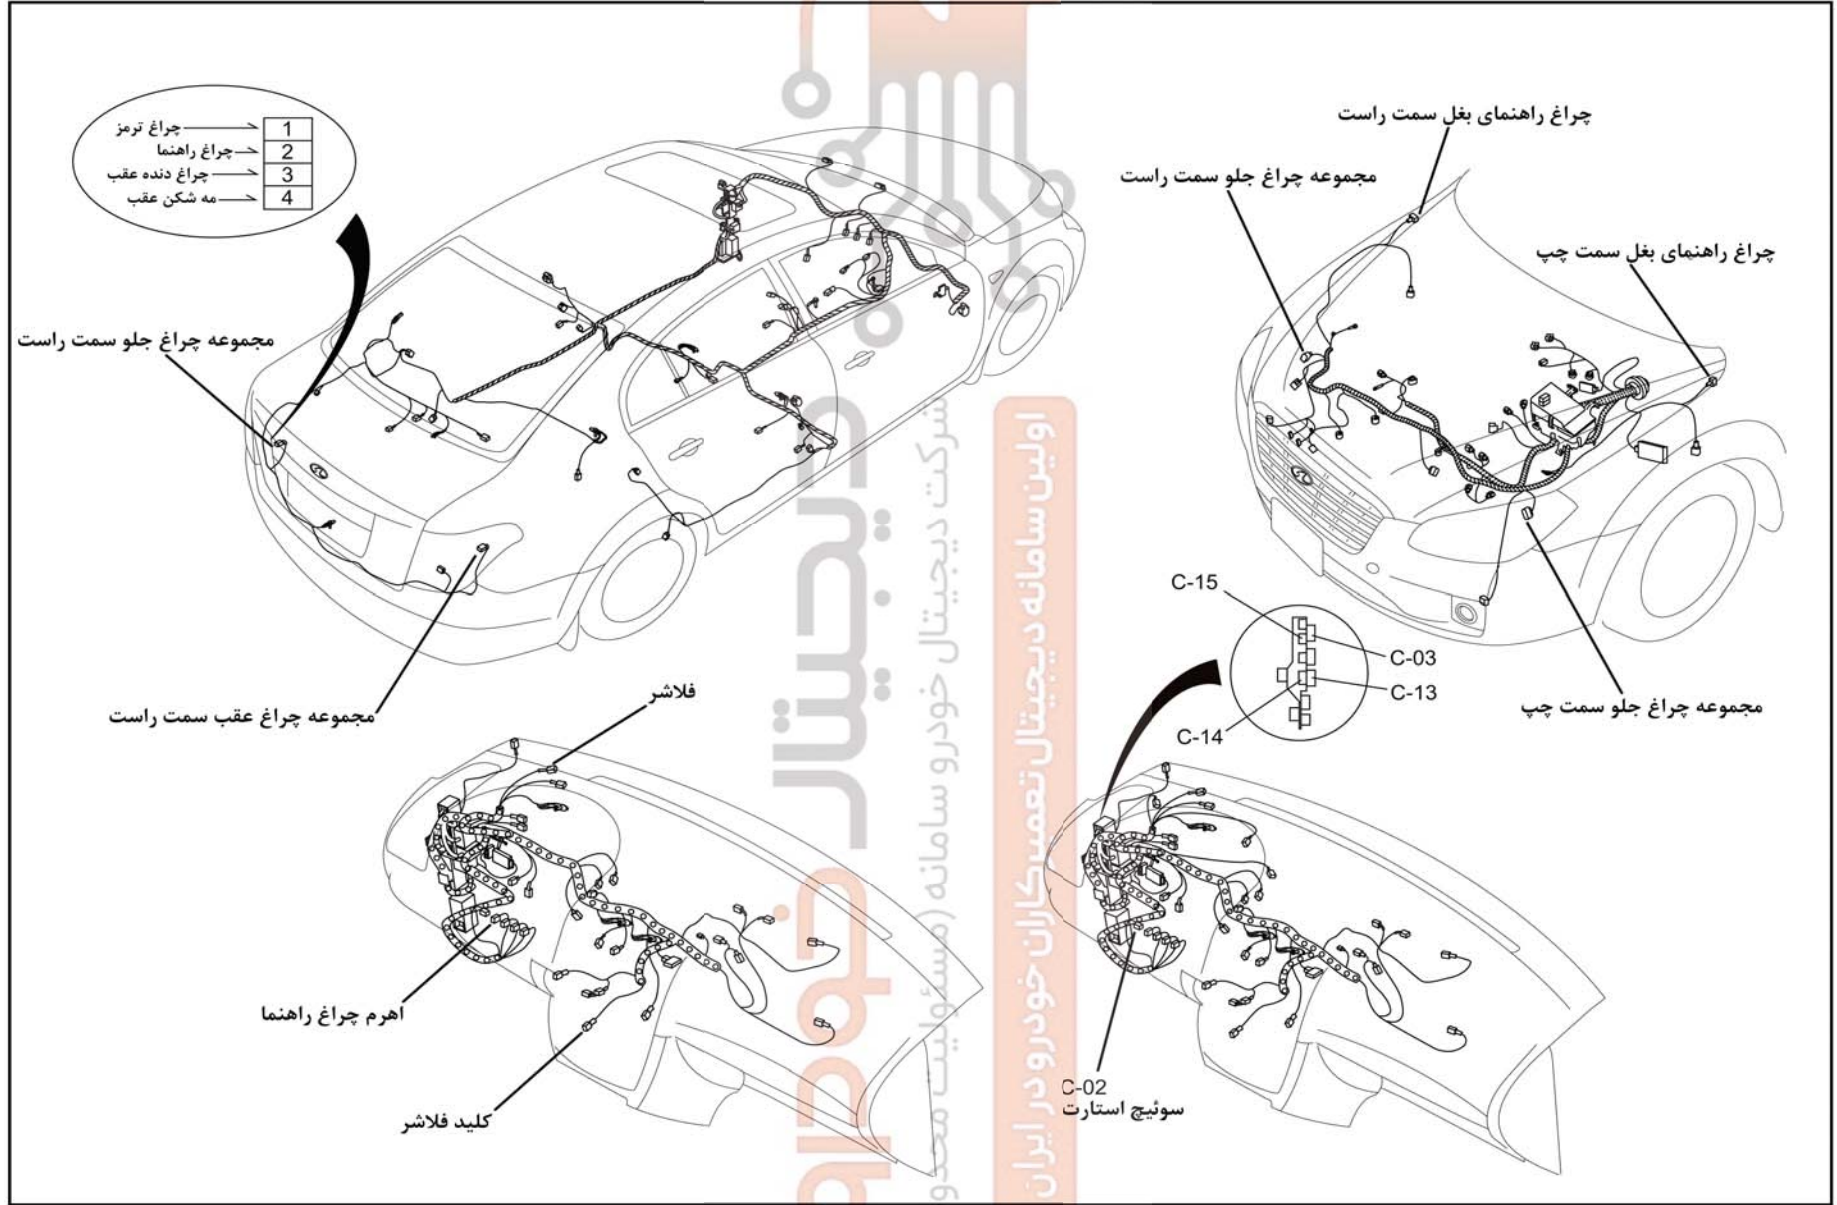

سمبل دسته سیم ها : (F) (E) (I) (B)

سیستم روشنایی : LI بدنه و تجهیزات : BO

BO-LI-4

اولین سامانه دیجیتال تعمیرکاران خودرو در ایران
شرکت دیجیتال خودرو سامانه (مسئولیت محدود)