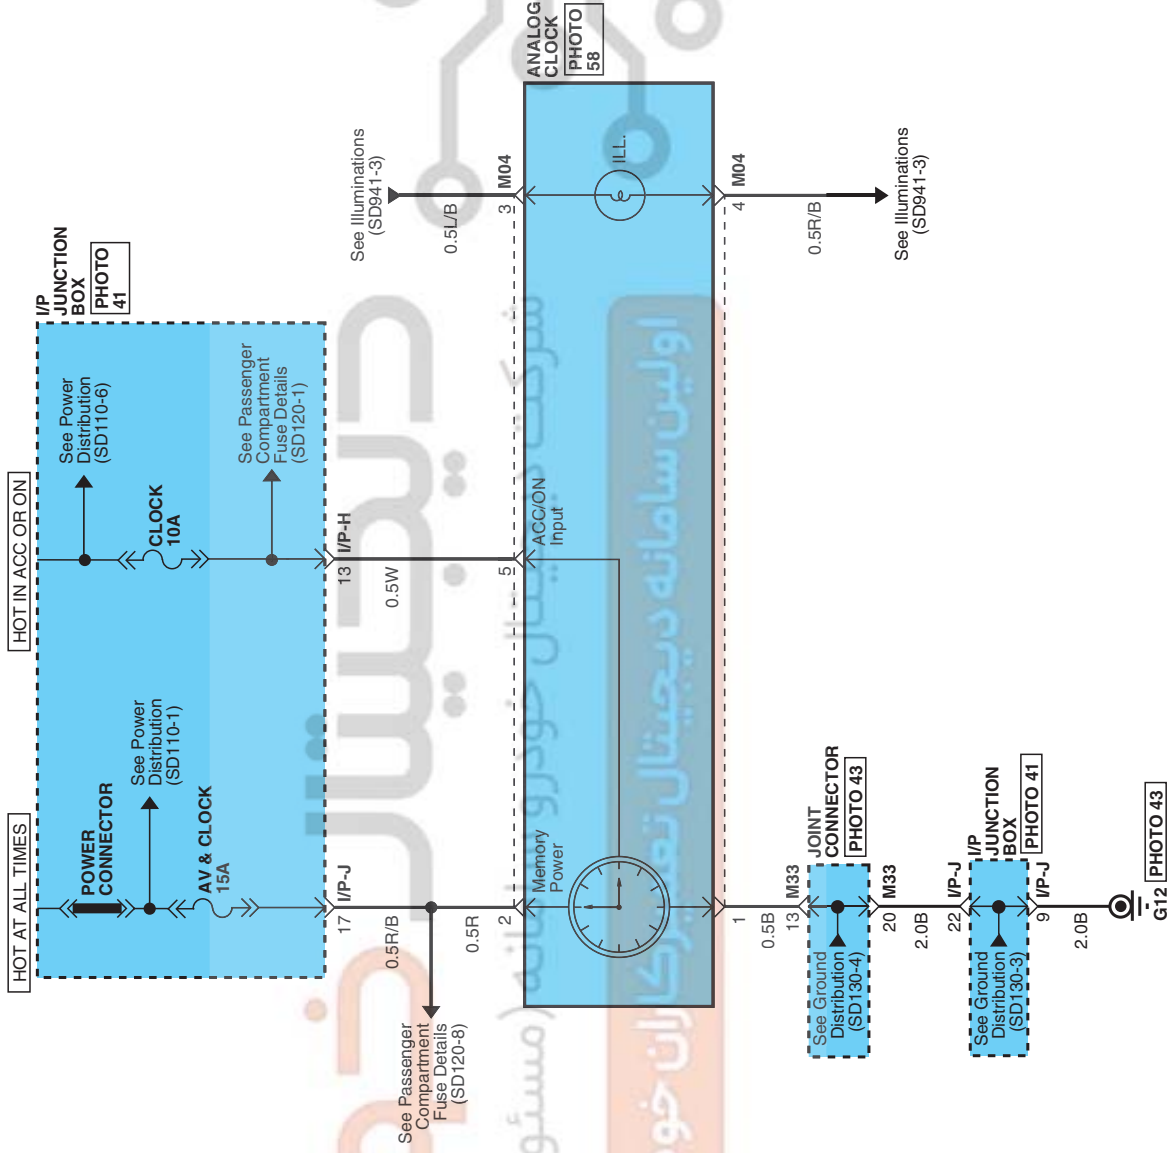

CLOCK ESCAE8AF

CLOCK (1)

SD945-1

CLOCK

CLOCK (2)				SD945-2				
M04	<table border="1"><tr><td>2</td><td>1</td></tr><tr><td>5</td><td>4 3</td></tr></table>	2	1	5	4 3	BLANK	BLANK	BLANK
2	1							
5	4 3							
KET_PA_05F_W								

دیجیتال خودرو
شرکت دیجیتال خودرو سامانه (مسئولیت محدود)
اولین سامانه دیجیتال تعمیرکاران خودرو در ایران