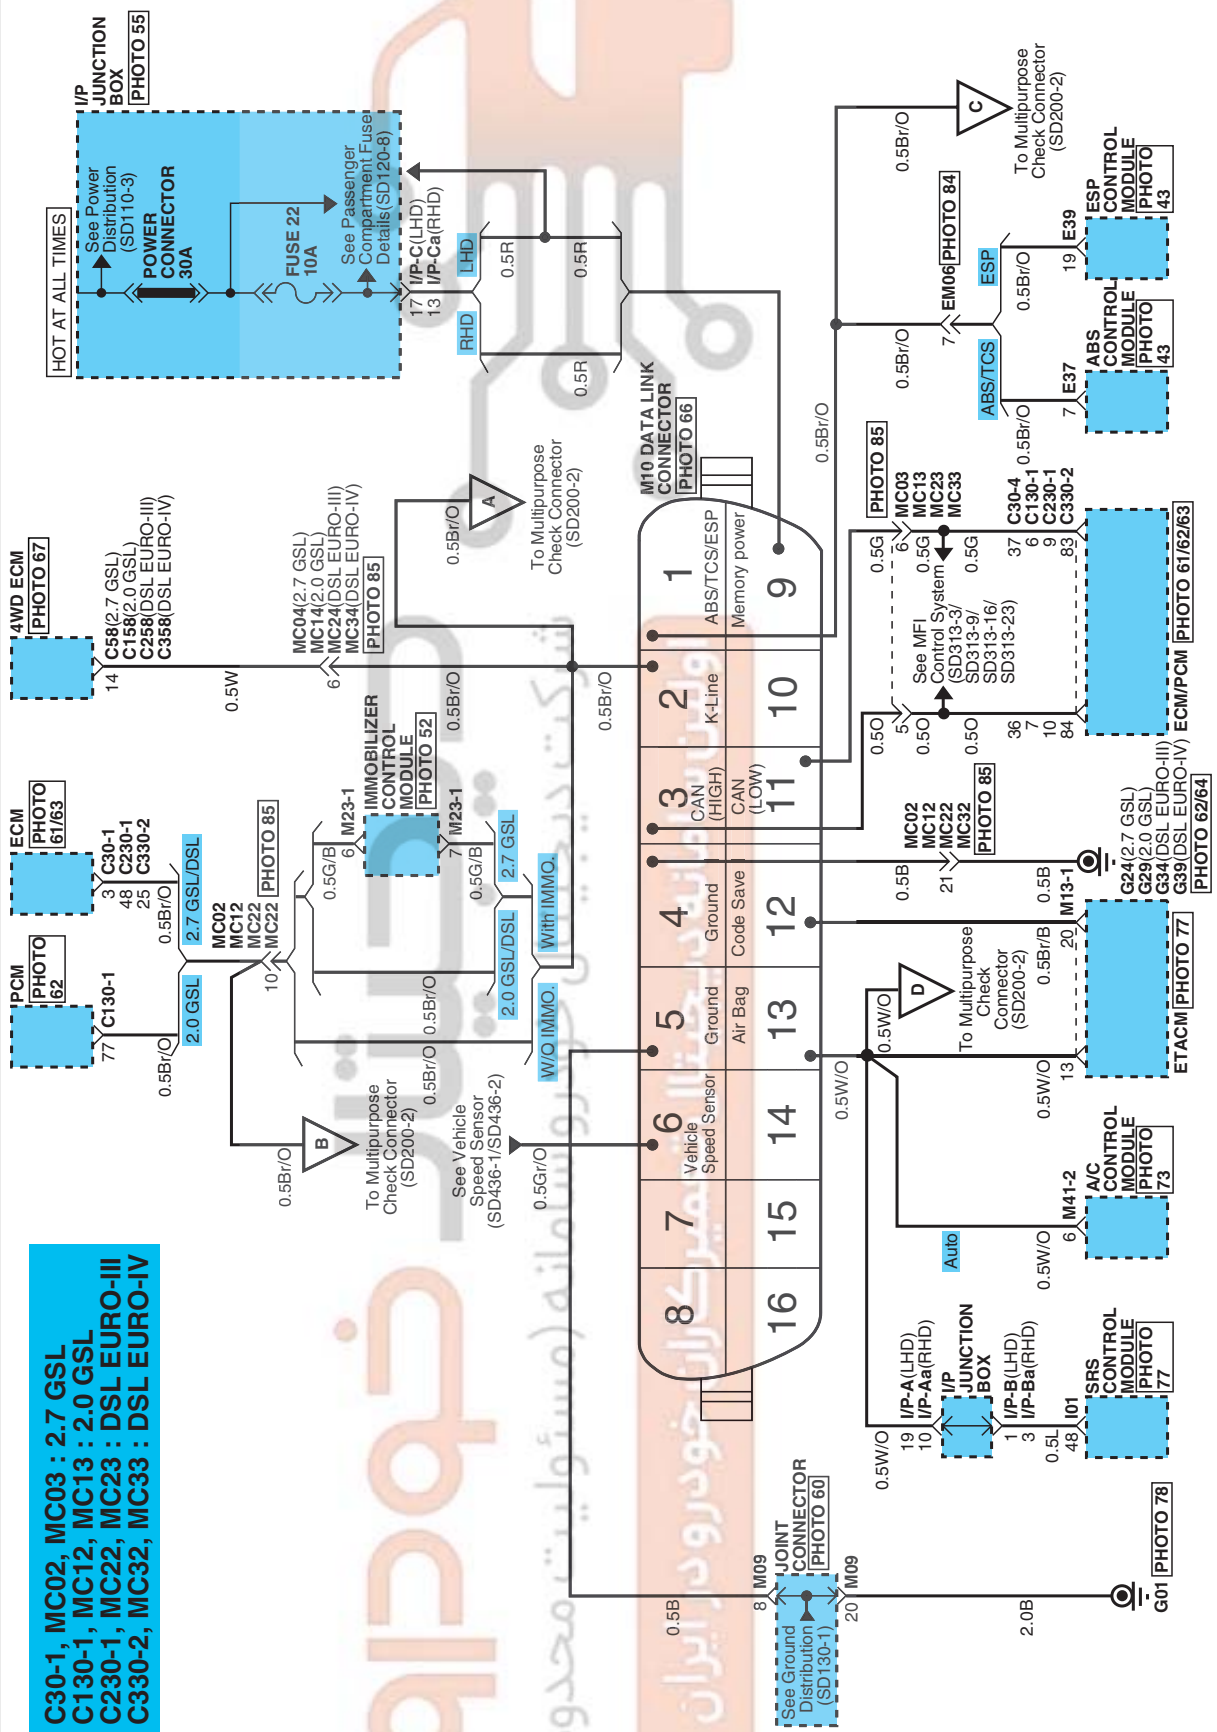

DATA LINK DETAILS E4F7FF75

DATA LINK DETAILS (1)

SD200-1

C30-1, MC02, MC03 : 2.7 GSL  
C130-1, MC12, MC13 : 2.0 GSL  
C230-1, MC22, MC23 : DSL EURO-III  
C330-2, MC32, MC33 : DSL EURO-IV

DATA LINK DETAILS

DATA LINK DETAILS (2)

SD200-2

**C24-1, C24-3 : 2.7 GSL**  
**C224-1, C224-3 : DSL EURO-III**  
**C324-1, C324-3 : DSL EURO-IV**

DATA LINK DETAILS

DATA LINK DETAILS (3)

DATA LINK DETAILS

DATA LINK DETAILS (4)

SD200-4

MEMO

دیجیتال خودرو

شرکت دیجیتال خودرو سامانه (مسئولیت محدود)

اولین سامانه دیجیتال تعمیرکاران خودرو در ایران