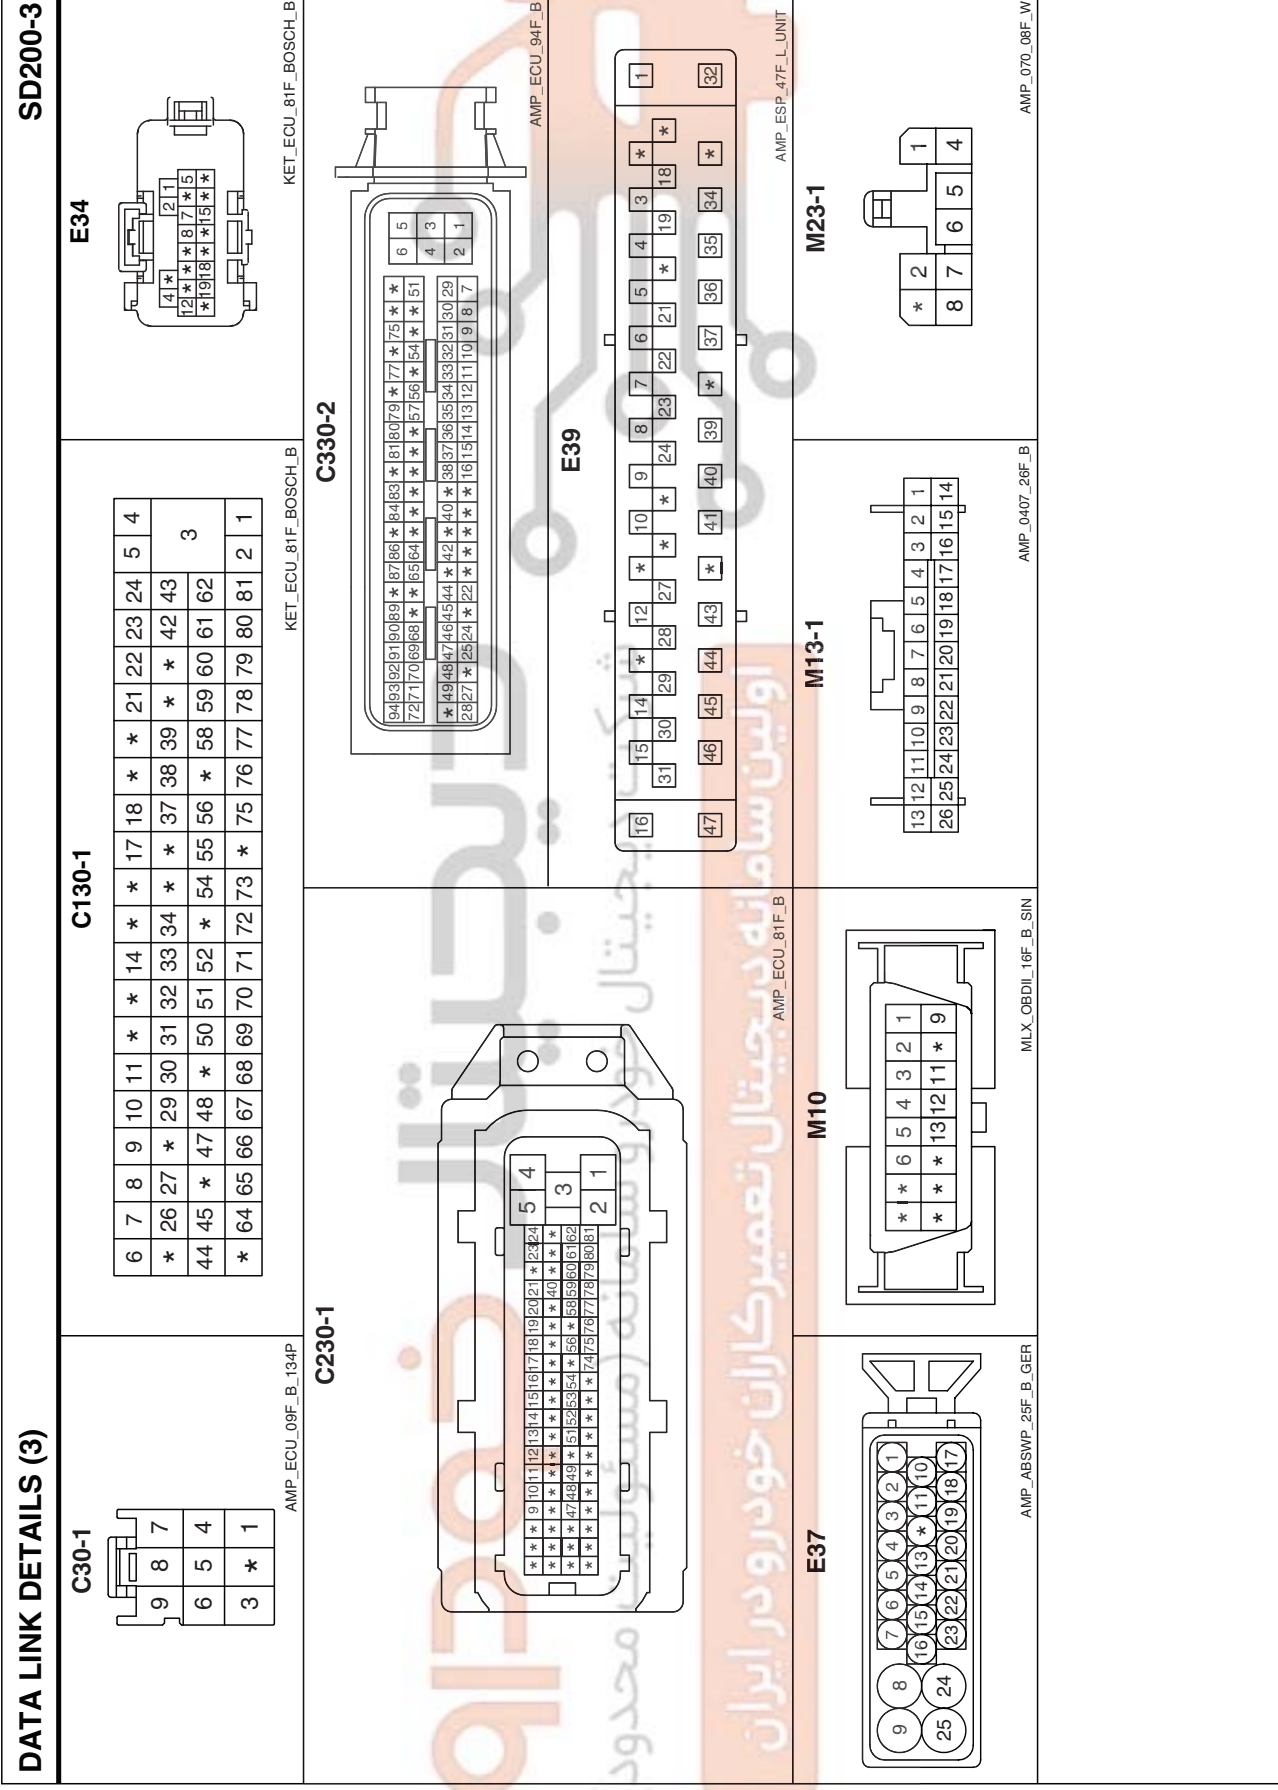

DATA LINK DETAILS E4F7FF75

DATA LINK DETAILS (1)

SD200-1

C30-1, MC02, MC03 : 2.7 GSL  
C130-1, MC12, MC13 : 2.0 GSL  
C230-1, MC22, MC23 : DSL EURO-III  
C330-2, MC32, MC33 : DSL EURO-IV

DATA LINK DETAILS

DATA LINK DETAILS (2)

SD200-2

**C24-1, C24-3 : 2.7 GSL**  
**C224-1, C224-3 : DSL EURO-III**  
**C324-1, C324-3 : DSL EURO-IV**

DATA LINK DETAILS

DATA LINK DETAILS (3)

DATA LINK DETAILS

DATA LINK DETAILS (4)