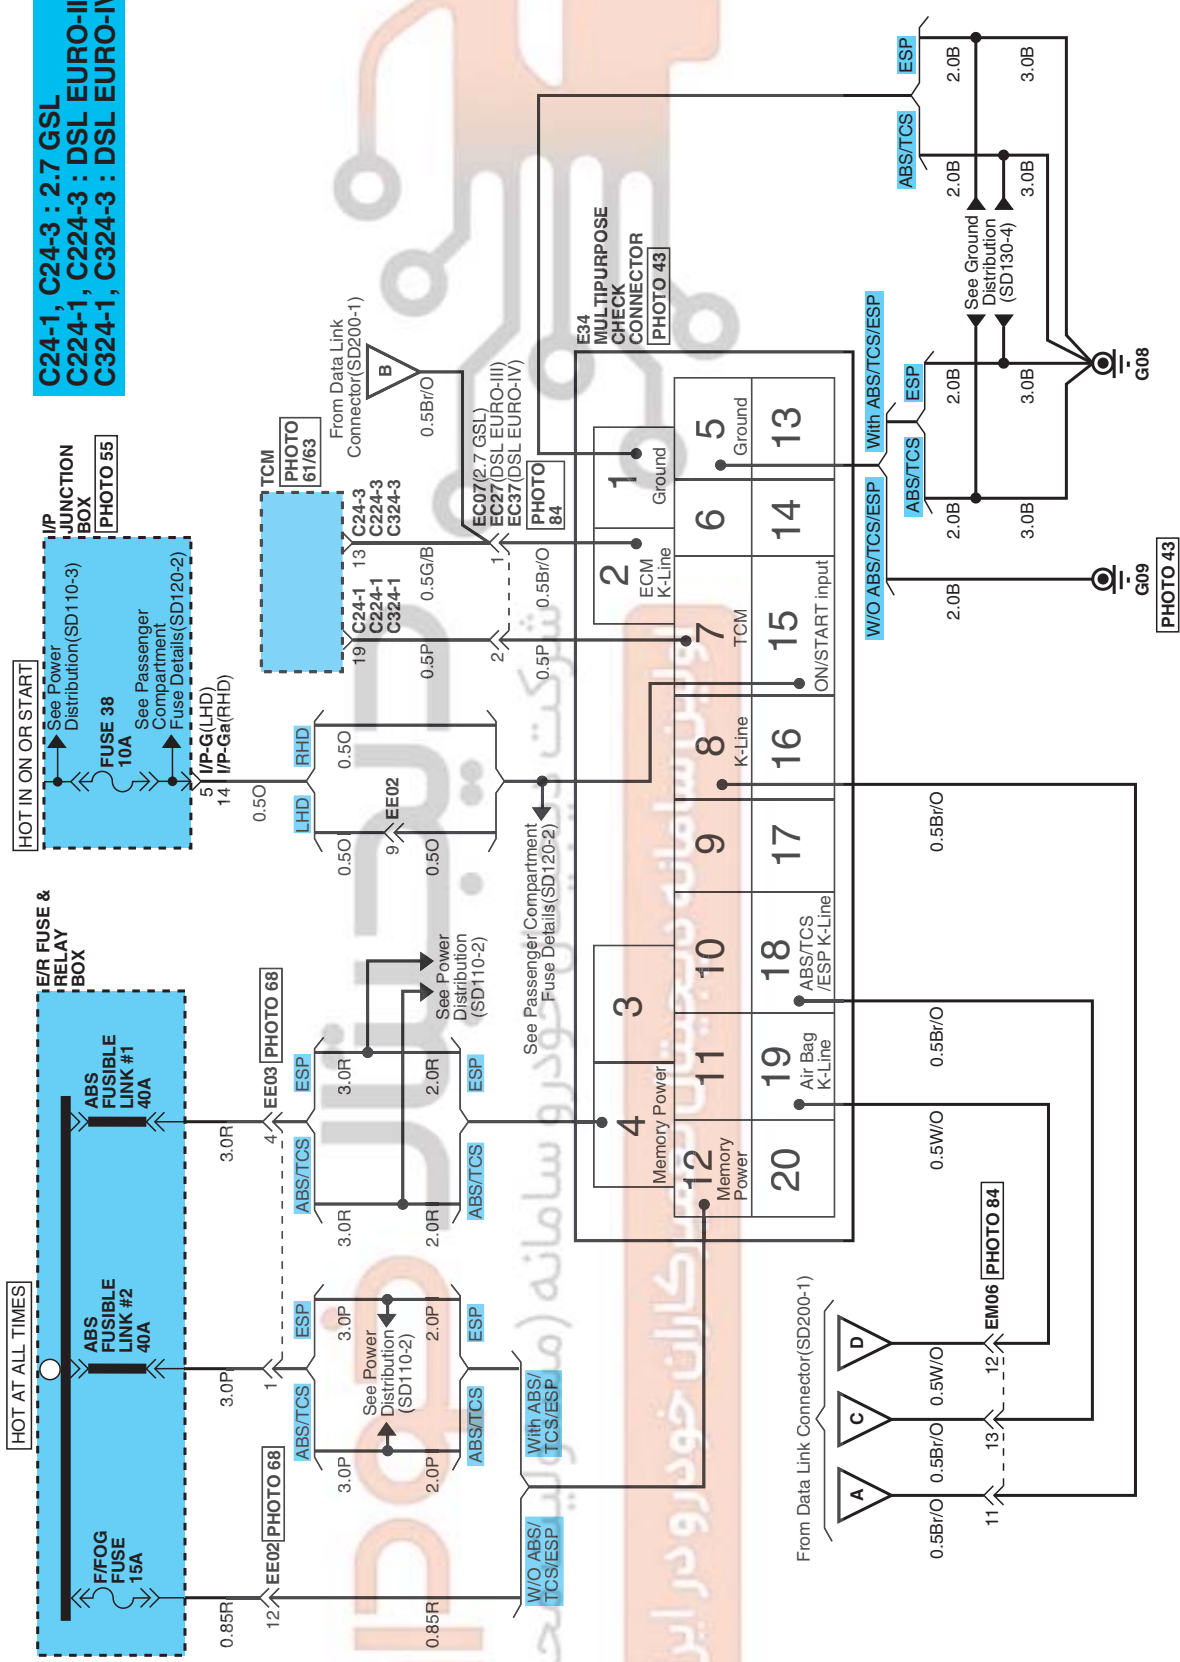

DATA LINK DETAILS E4F7FF75

DATA LINK DETAILS (1)

SD200-1

C30-1, MC02, MC03 : 2.7 GSL  
C130-1, MC12, MC13 : 2.0 GSL  
C230-1, MC22, MC23 : DSL EURO-III  
C330-2, MC32, MC33 : DSL EURO-IV

DATA LINK DETAILS

DATA LINK DETAILS (2)

SD200-2

**C24-1, C24-3 : 2.7 GSL**  
**C224-1, C224-3 : DSL EURO-III**  
**C324-1, C324-3 : DSL EURO-IV**

DATA LINK DETAILS

DATA LINK DETAILS (3)

DATA LINK DETAILS

DATA LINK DETAILS (4)