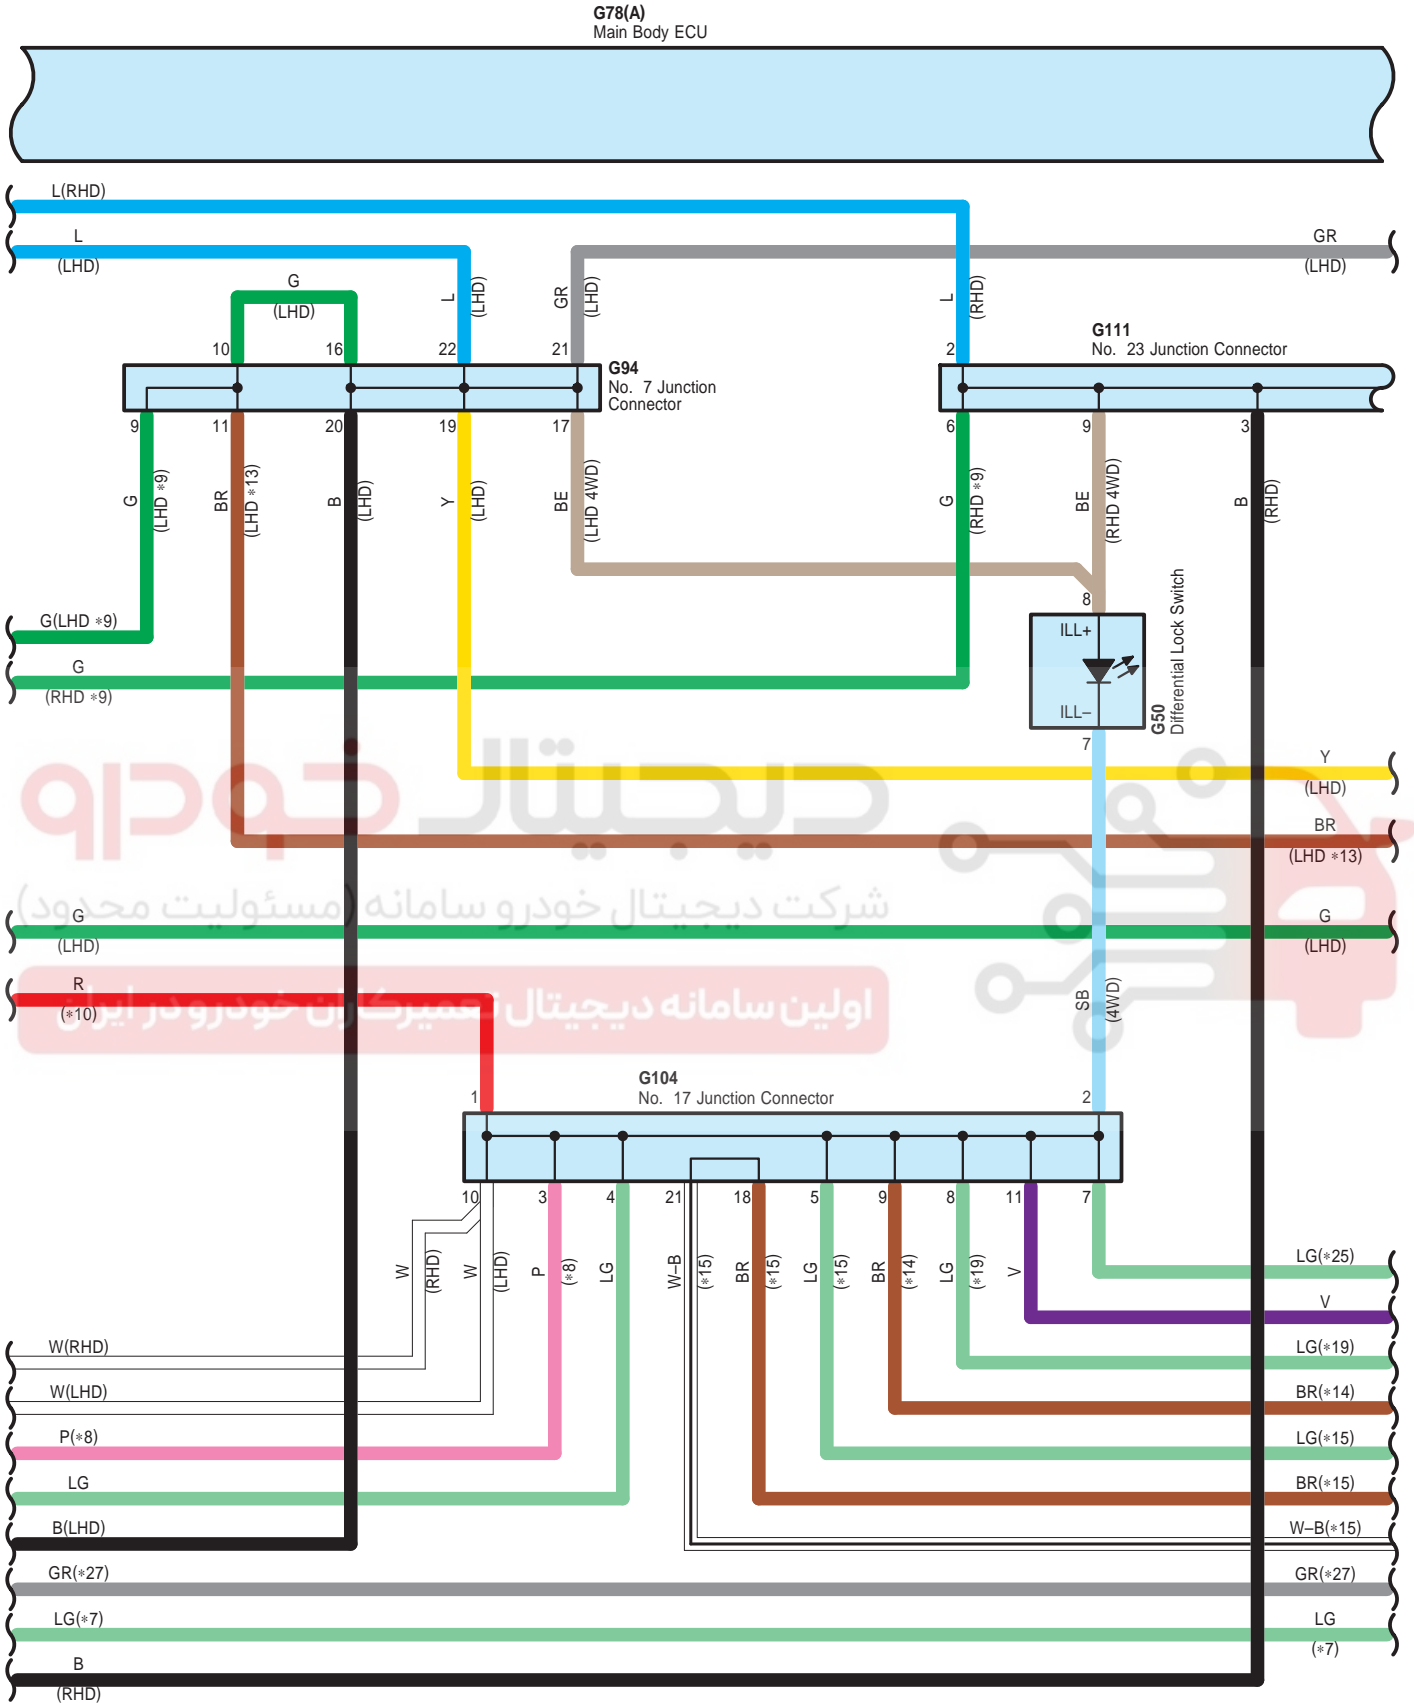

Illumination <Except Korea> , Taillight <Except Korea>