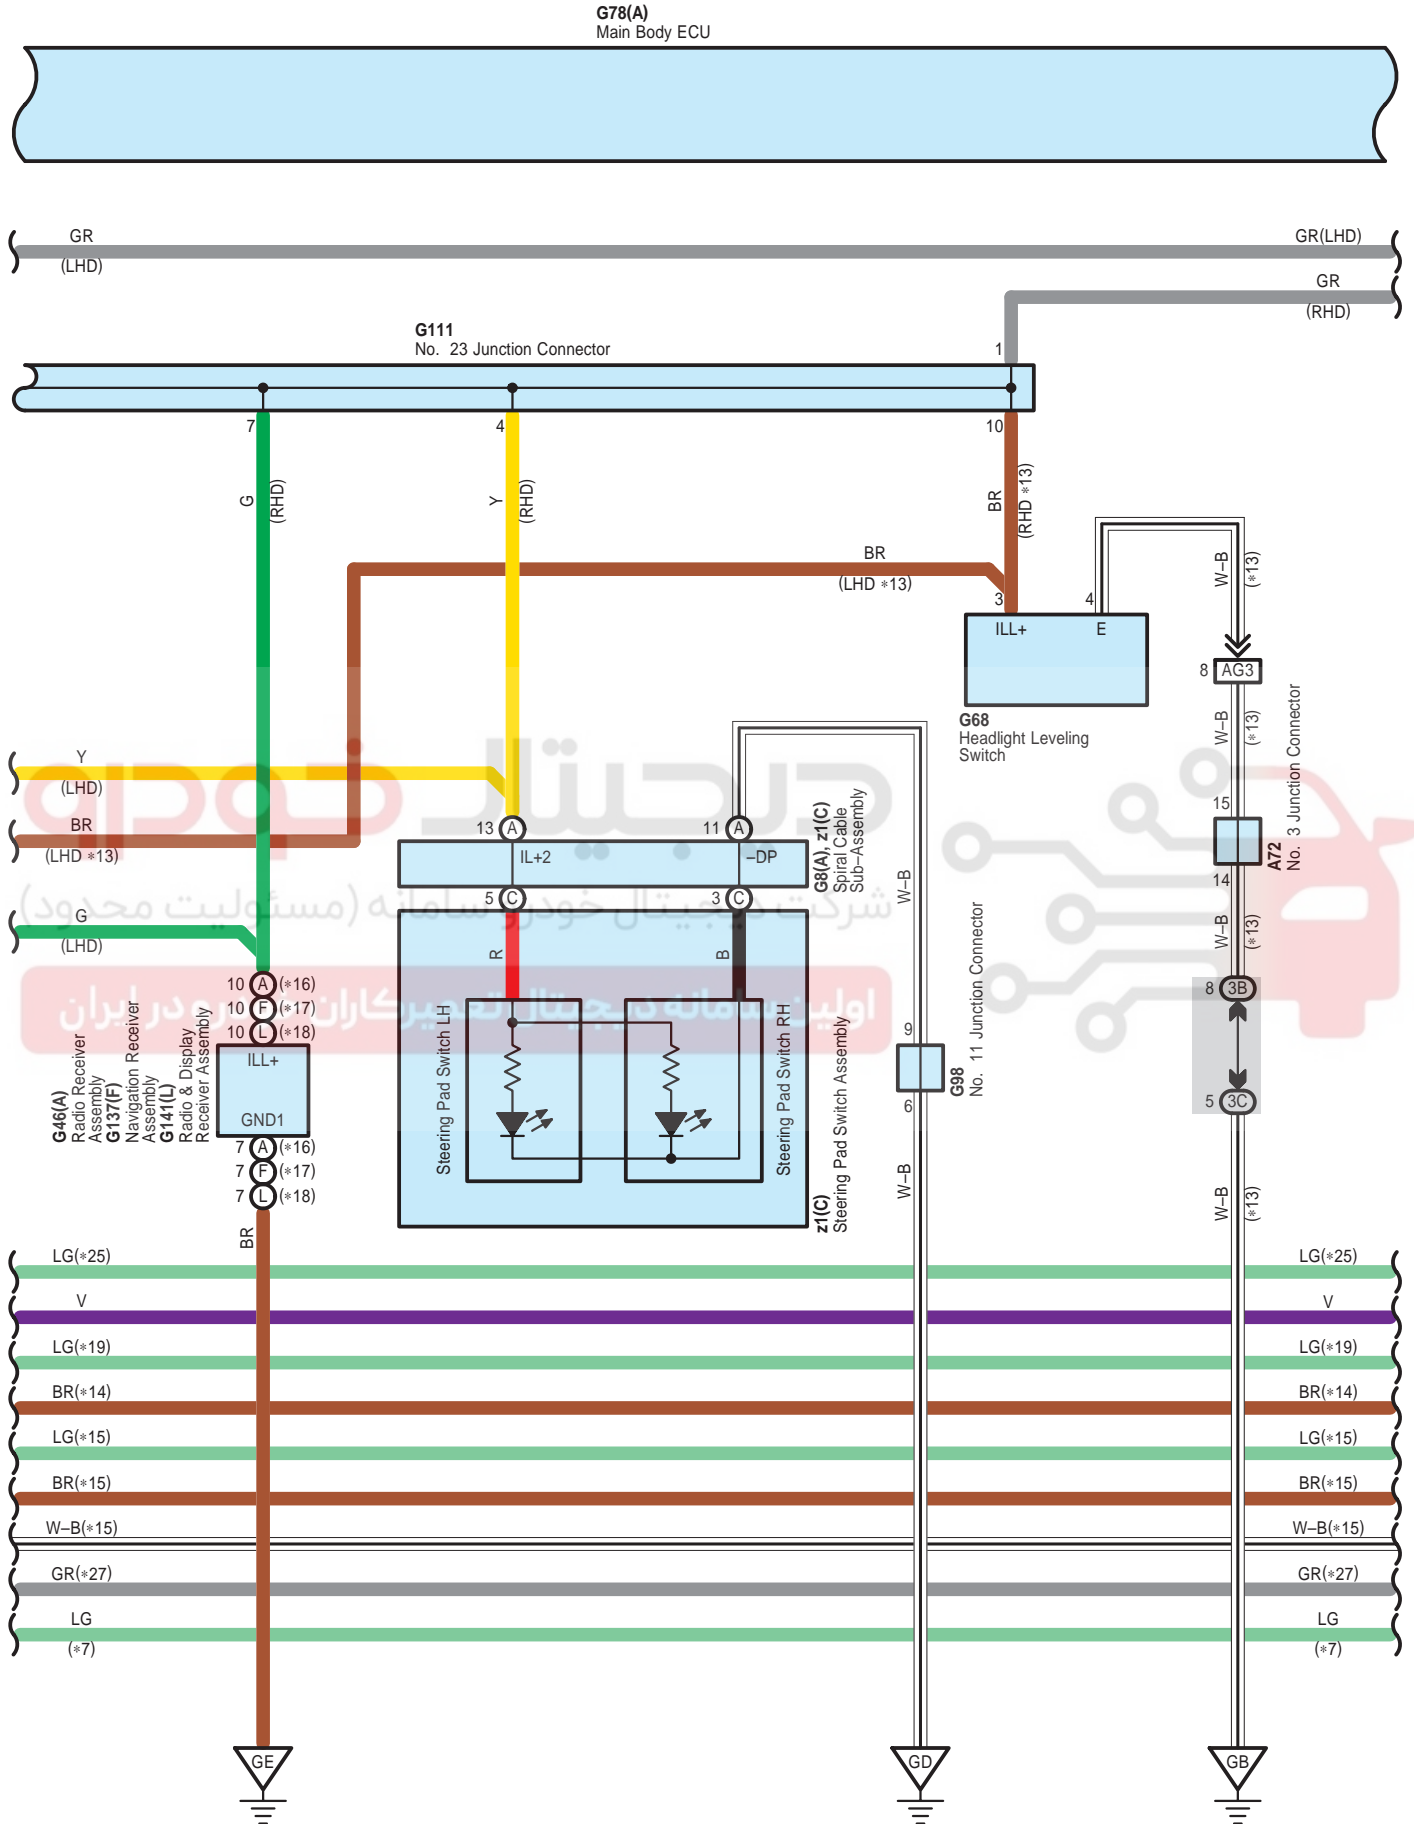

Illumination <Except Korea> , Taillight <Except Korea>