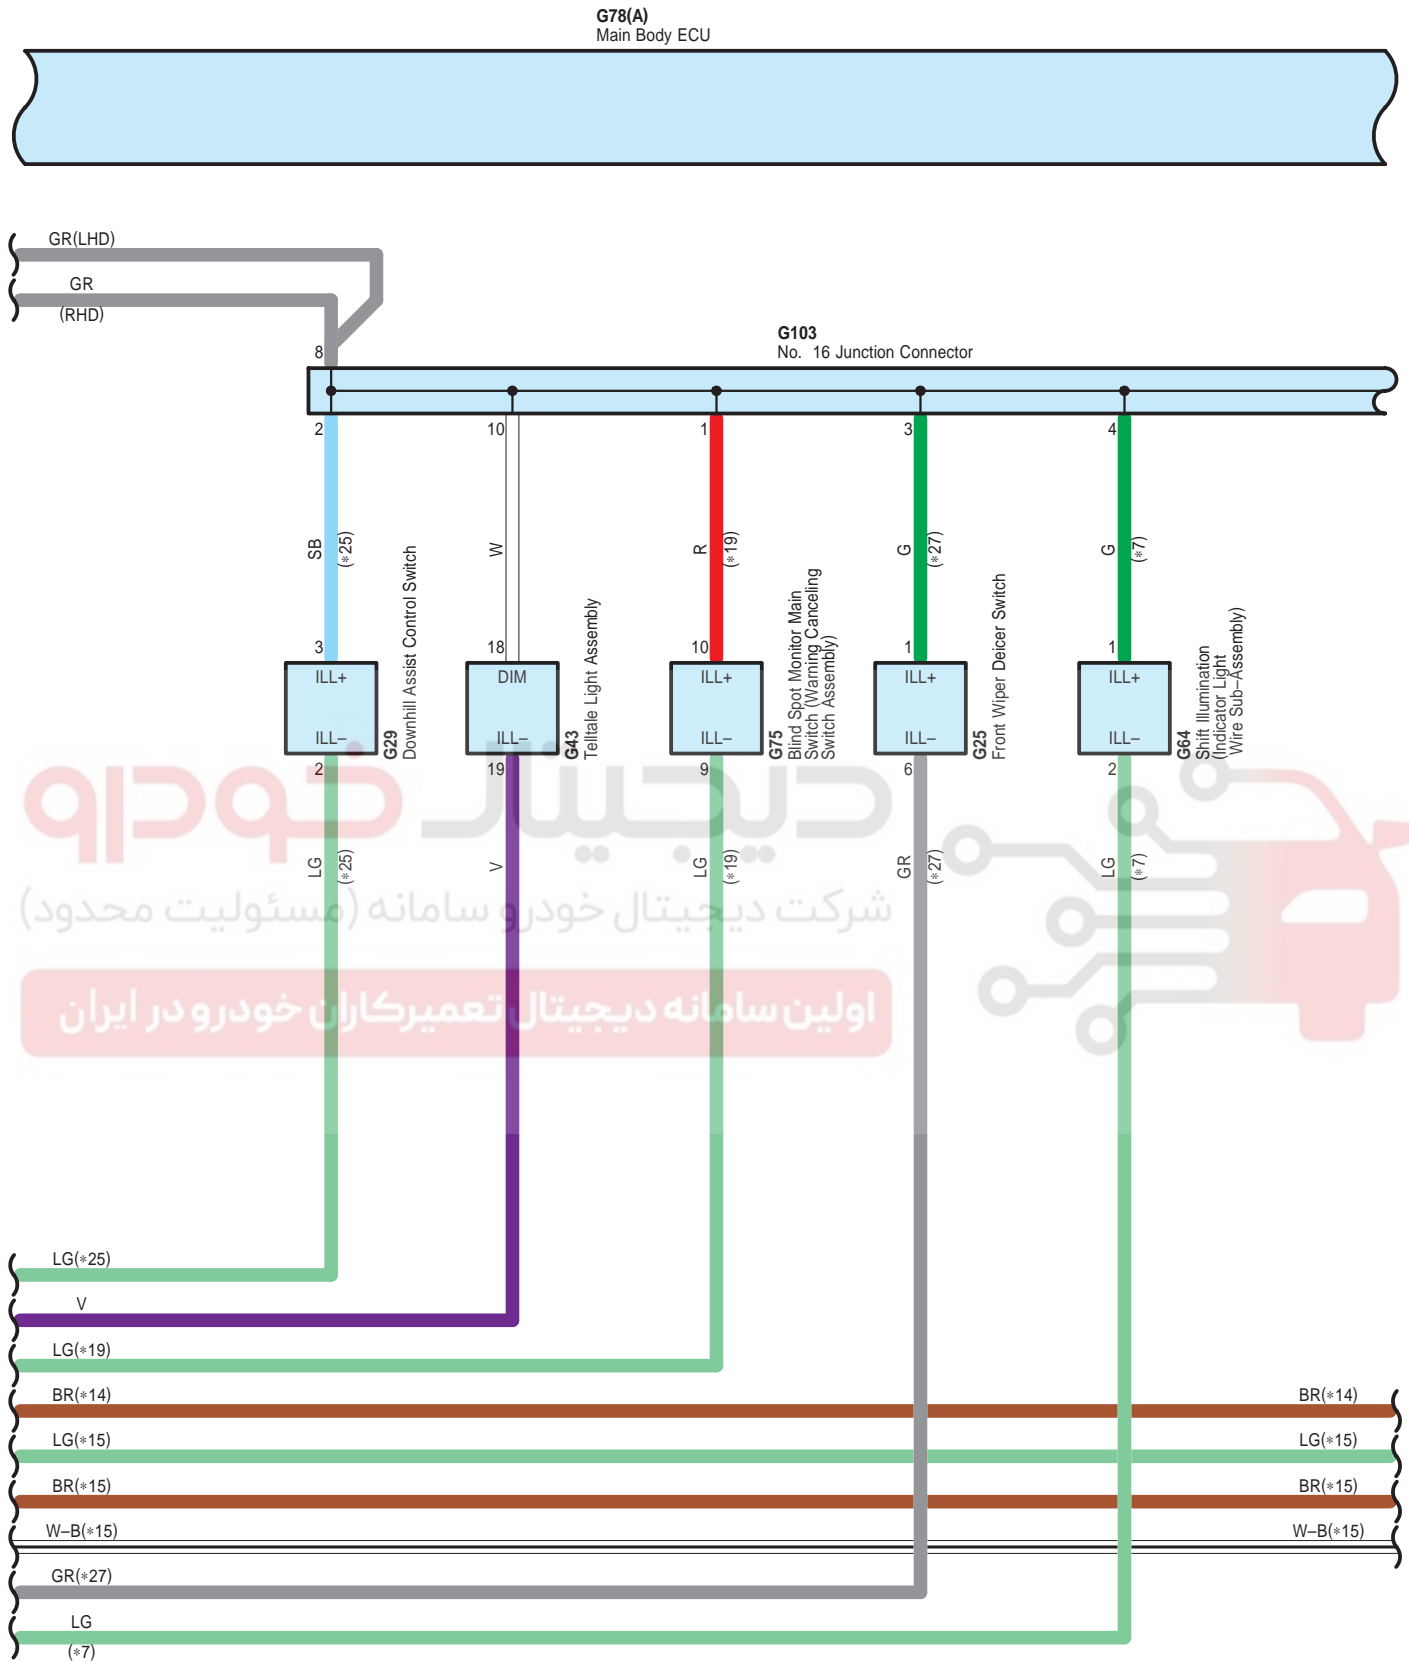

Illumination <Except Korea> , Taillight <Except Korea>

- 7 : A/T, CVT
- *13 : Halogen Type
- *14 : Automatic Air Conditioner
- *15 : Manual Air Conditioner
- *16 : Radio Receiver Type
- *17 : Navigation Receiver Type

- *18 : Radio & Display Receiver Type
- *19 : w/ Blind Spot Monitor
- *25 : w/ Downhill Assist Control
- *27 : w/ Front Wiper Deicer