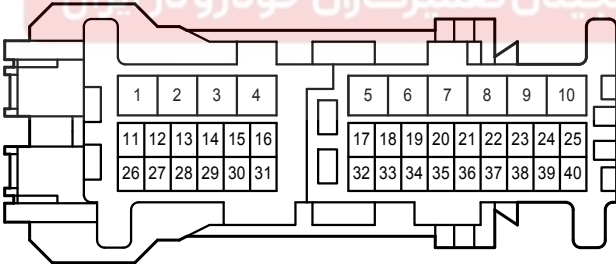

3C

White

3D

White

3E

White

AG1

Blue