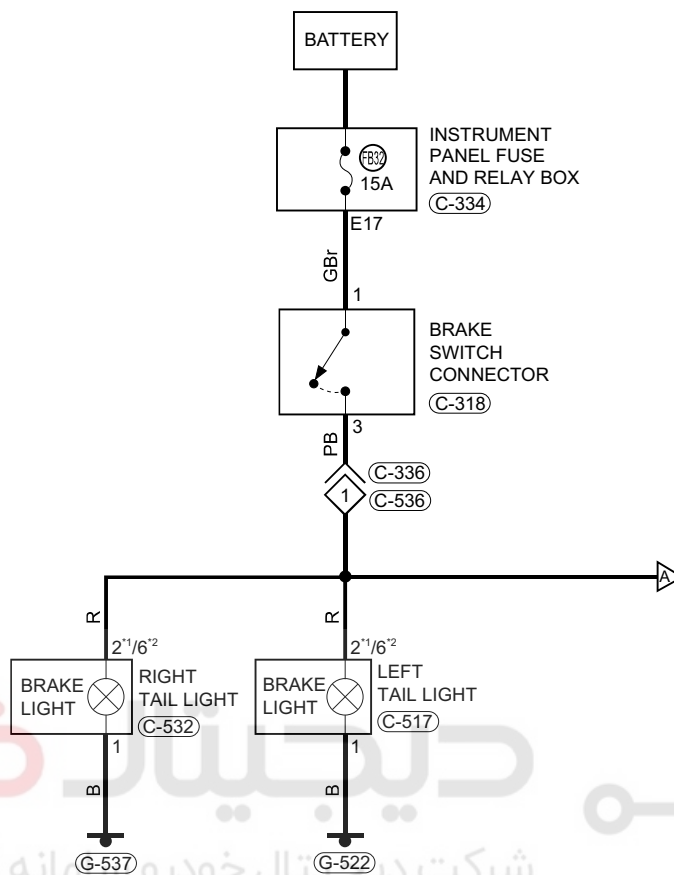

Brake light (page 1)

*1: For A13AFL model
*2: For A13FL model

QREM070150

Brake light (page 2)

*1: For A13AFL model
*2: For A13FL model

دیجیتال خودرو
شرکت دیجیتال خودرو سامانه (مسئولیت محدود)

اولین سامانه پیتال تعمیرکاران خودرو در ایران

C-520 *2
W

C-520 *1
W

C-480
W

C-492
W

C-486 *1
W

C-486 *2
B

QREM070151