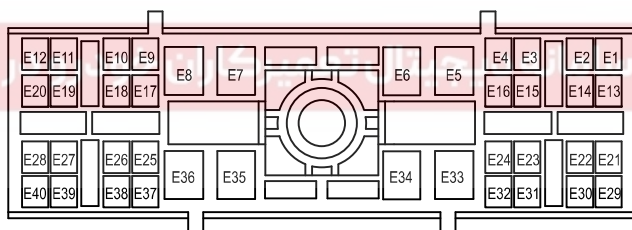

Brake light (page 1)

*1: For A13AFL model
*2: For A13FL model

QREM070150

Brake light (page 2)

*1: For A13AFL model
*2: For A13FL model

دیجیتال خودرو
شرکت دیجیتال خودرو سامانه (مسئولیت محدود)

اولین سامانه پیتال تعمیرکاران خودرو در ایران

C-520 *2
W

C-520 *1
W

C-480
W

C-492
W

C-486 *1
W

C-486 *2
B

QREM070151