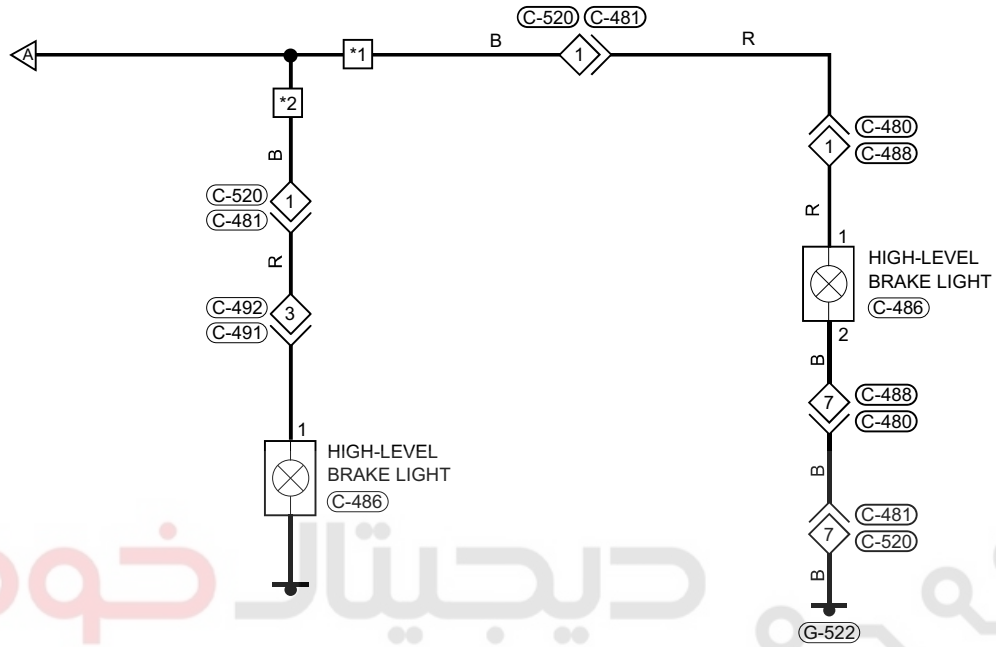

Brake light (page 1)

*1: For A13AFL model
*2: For A13FL model

QREM070150

Brake light (page 2)

*1: For A13AFL model
*2: For A13FL model

دیجیتال خودرو
شرکت دیجیتال خودرو سامانه (مسئولیت محدود)

اولین سامانه پیتال تعمیرکاران خودرو در ایران

C-520 *2
W

C-520 *1
W

C-480
W

C-492
W

C-486 *1
W

C-486 *2
B

QREM070151