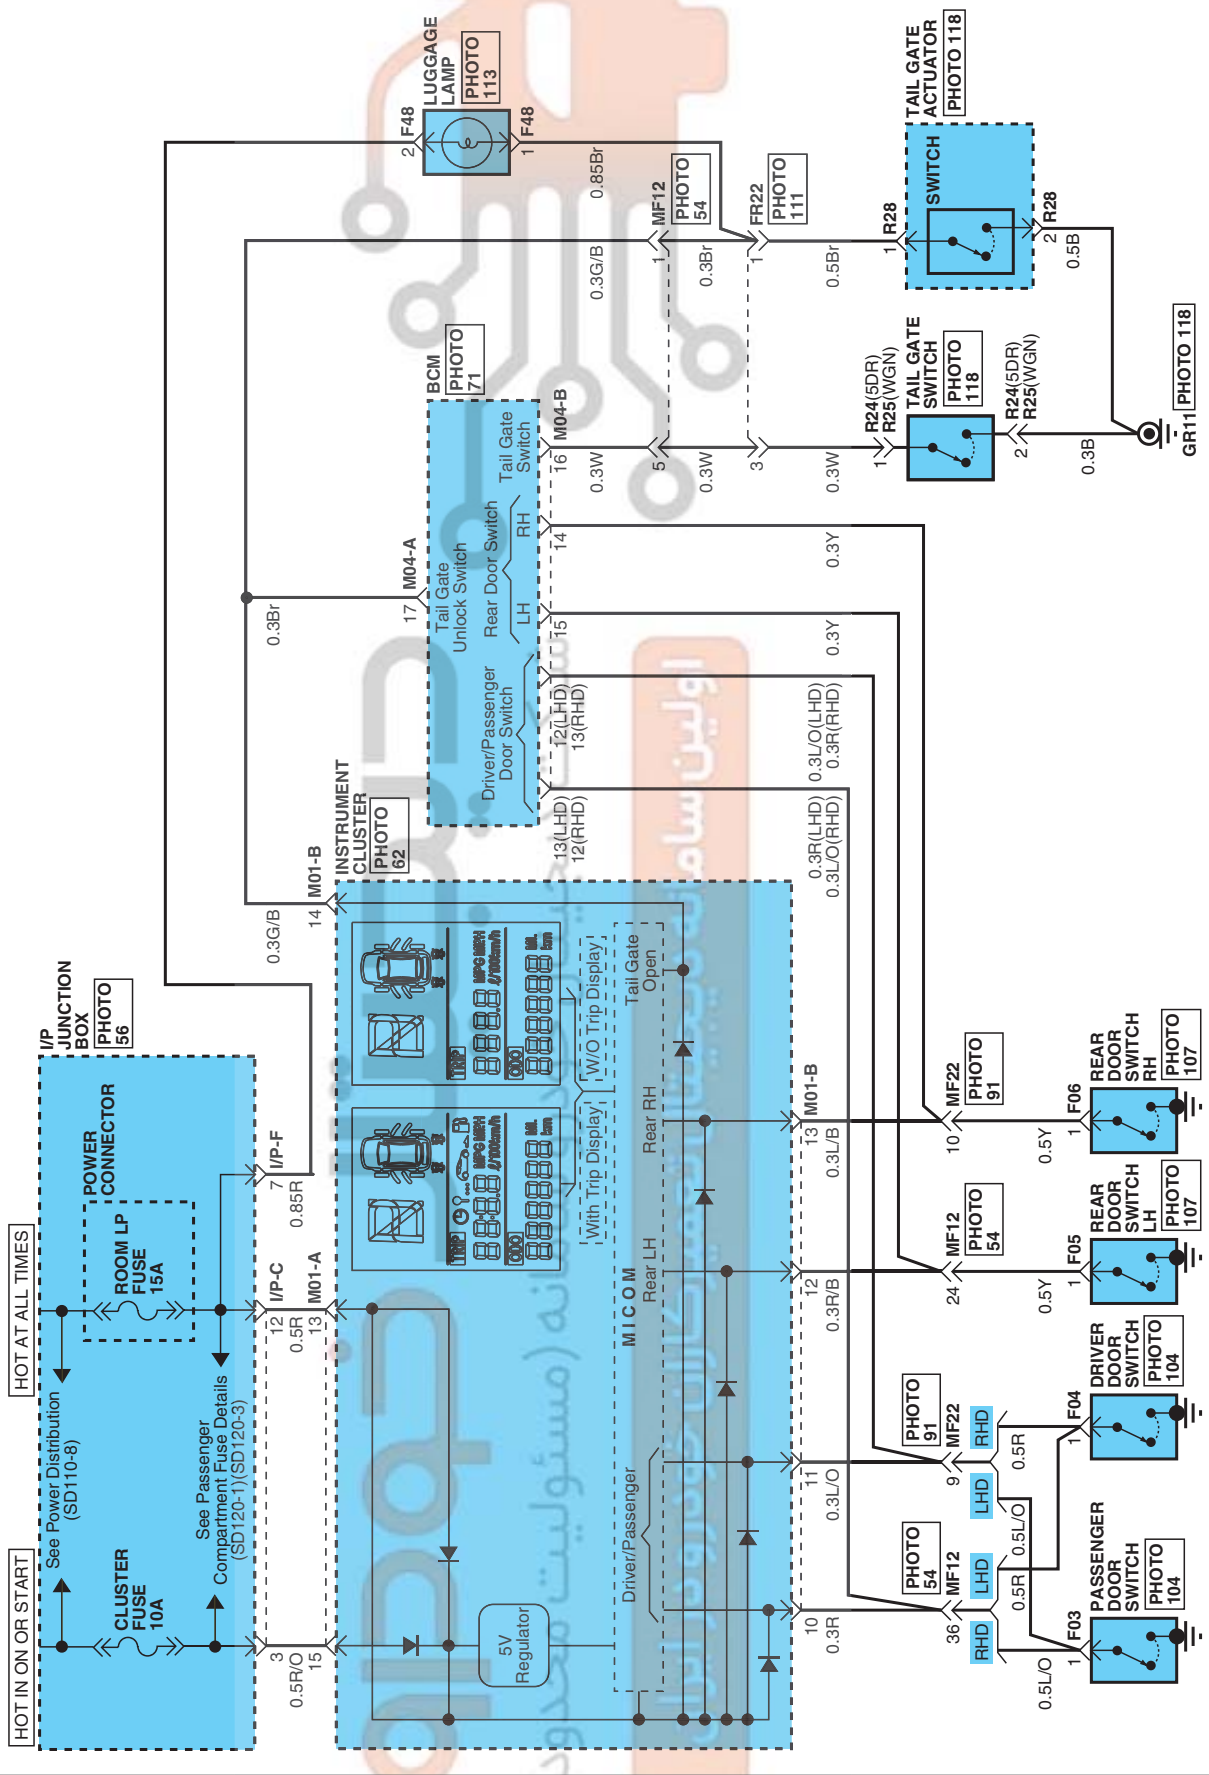

### COURTESY & TAIL GATE LAMPS COURTESY & TAIL GATE LAMPS (2)

SD929-2

EFDSD8929BL

COURTESY & TAIL GATE LAMPS  
COURTESY & TAIL GATE LAMPS (3)

SD929-3

<p><b>F03</b></p>  <p>KET_070_02F_W</p>	<p><b>F04</b></p>  <p>KET_070_02F_W</p>	<p><b>F05</b></p>  <p>KET_070_02F_W</p>	<p><b>F06</b></p>  <p>KET_070_02F_W</p>
<p><b>F48</b></p>  <p>AMP_PLM2_02F_B_DL</p>	<p><b>M01-A</b></p>  <p>AMP_025_24F_W</p>	<p><b>M01-B</b></p>  <p>AMP_040M2_16F_B</p>	<p><b>M04-A</b></p>  <p>AMP_040III_24F_W</p>
<p><b>M04-B</b></p>  <p>AMP_040III_20F_W</p>	<p><b>M04-C</b></p> 	<p><b>R04</b></p>  <p>KET_090_06F_W</p>	<p><b>R10/R11</b></p>  <p>KET_090_06F_W</p>
<p><b>R06</b></p>  <p>KET_090II_03F_W</p>	<p><b>R08</b></p>  <p>AMP_040MI_02F_B</p>	<p><b>R09</b></p>  <p>KET_090_06F_W</p>	<p><b>R28</b></p>  <p>AMP_PLM2_02F_B_DL</p>
<p><b>R12</b></p>  <p>AMP_040MI_02F_B</p>	<p><b>R24</b></p>  <p>KET_090IWP_02M_B</p>	<p><b>R25</b></p>  <p>KET_090II_02M_B_R</p>	<p><b>R28</b></p>  <p>KUM_NDWP_04F_B</p>

COURTESY & TAIL GATE LAMPS

COURTESY & TAIL GATE LAMPS (4)

SD929-4

MEMO

دیجیتال خودرو

شرکت دیجیتال خودرو سامانه (مسئولیت محدود)

اولین سامانه دیجیتال تعمیرکاران خودرو در ایران