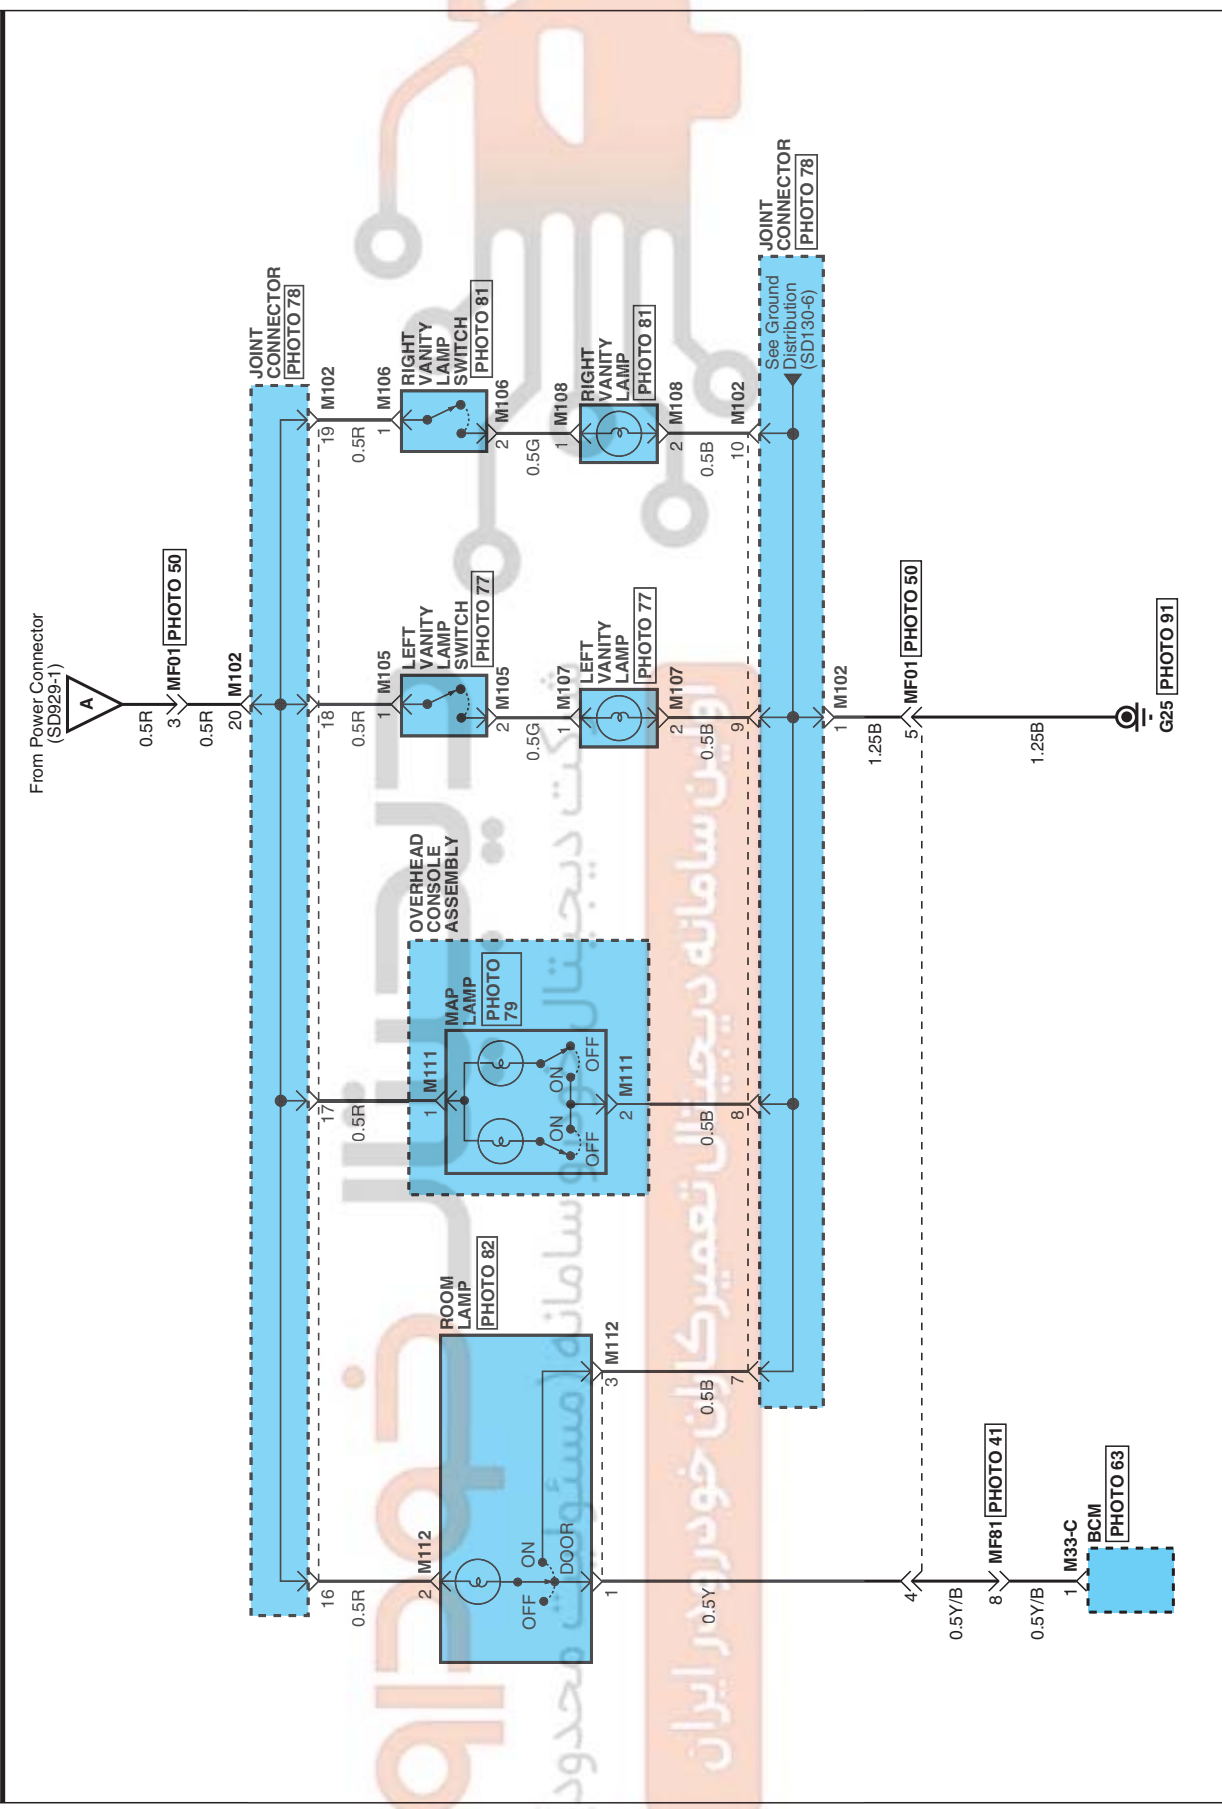

COURTESY & TRUNK ROOM LAMPS
COURTESY & TRUNK ROOM LAMPS (2)

SD929-2

COURTESY & TRUNK ROOM LAMPS

COURTESY & TRUNK ROOM LAMPS (3)

		SD929-3	
<p>D15</p>  <p>KET_090III_02F_W_L</p>	<p>D16</p>  <p>KET_090III_02F_W_L</p>	<p>F11</p>  <p>AMP_040M1_02F_W</p>	<p>F12</p>  <p>AMP_040M1_02F_W</p>
<p>F21</p>  <p>AMP_040M1_02F_W</p>	<p>F22</p>  <p>AMP_040M1_02F_W</p>	<p>F42</p>  <p>AMP_040M1_02F_W</p>	<p>BLANK</p>
<p>M08-1</p>  <p>AMP_040M2_20F_B</p>	<p>M08-3</p>  <p>AMP_040M1_12F_B</p>	<p>M33-A</p>  <p>AMP_040III_24F_W</p>	<p>M33-C</p>  <p>AMP_040III_24F_GR</p>
<p>BLANK</p>	<p>M105</p>  <p>KUM_CDR_02F_B</p>	<p>M106</p>  <p>KUM_CDR_02F_B</p>	<p>M107</p>  <p>AMP_PLM2_02F_B</p>
<p>M108</p>  <p>AMP_PLM2_02F_B</p>	<p>M111</p>  <p>KET_090III_02F_W_L</p>	<p>M112</p>  <p>KET_090III_03F_W</p>	<p>R12</p>  <p>AMP_070_03F_W</p>

COURTESY & TRUNK ROOM LAMPS

COURTESY & TRUNK ROOM LAMPS (4)

SD929-4

MEMO

دیجیتال خودرو

شرکت دیجیتال خودرو سامانه (مسئولیت محدود)

اولین سامانه دیجیتال تعمیرکاران خودرو در ایران