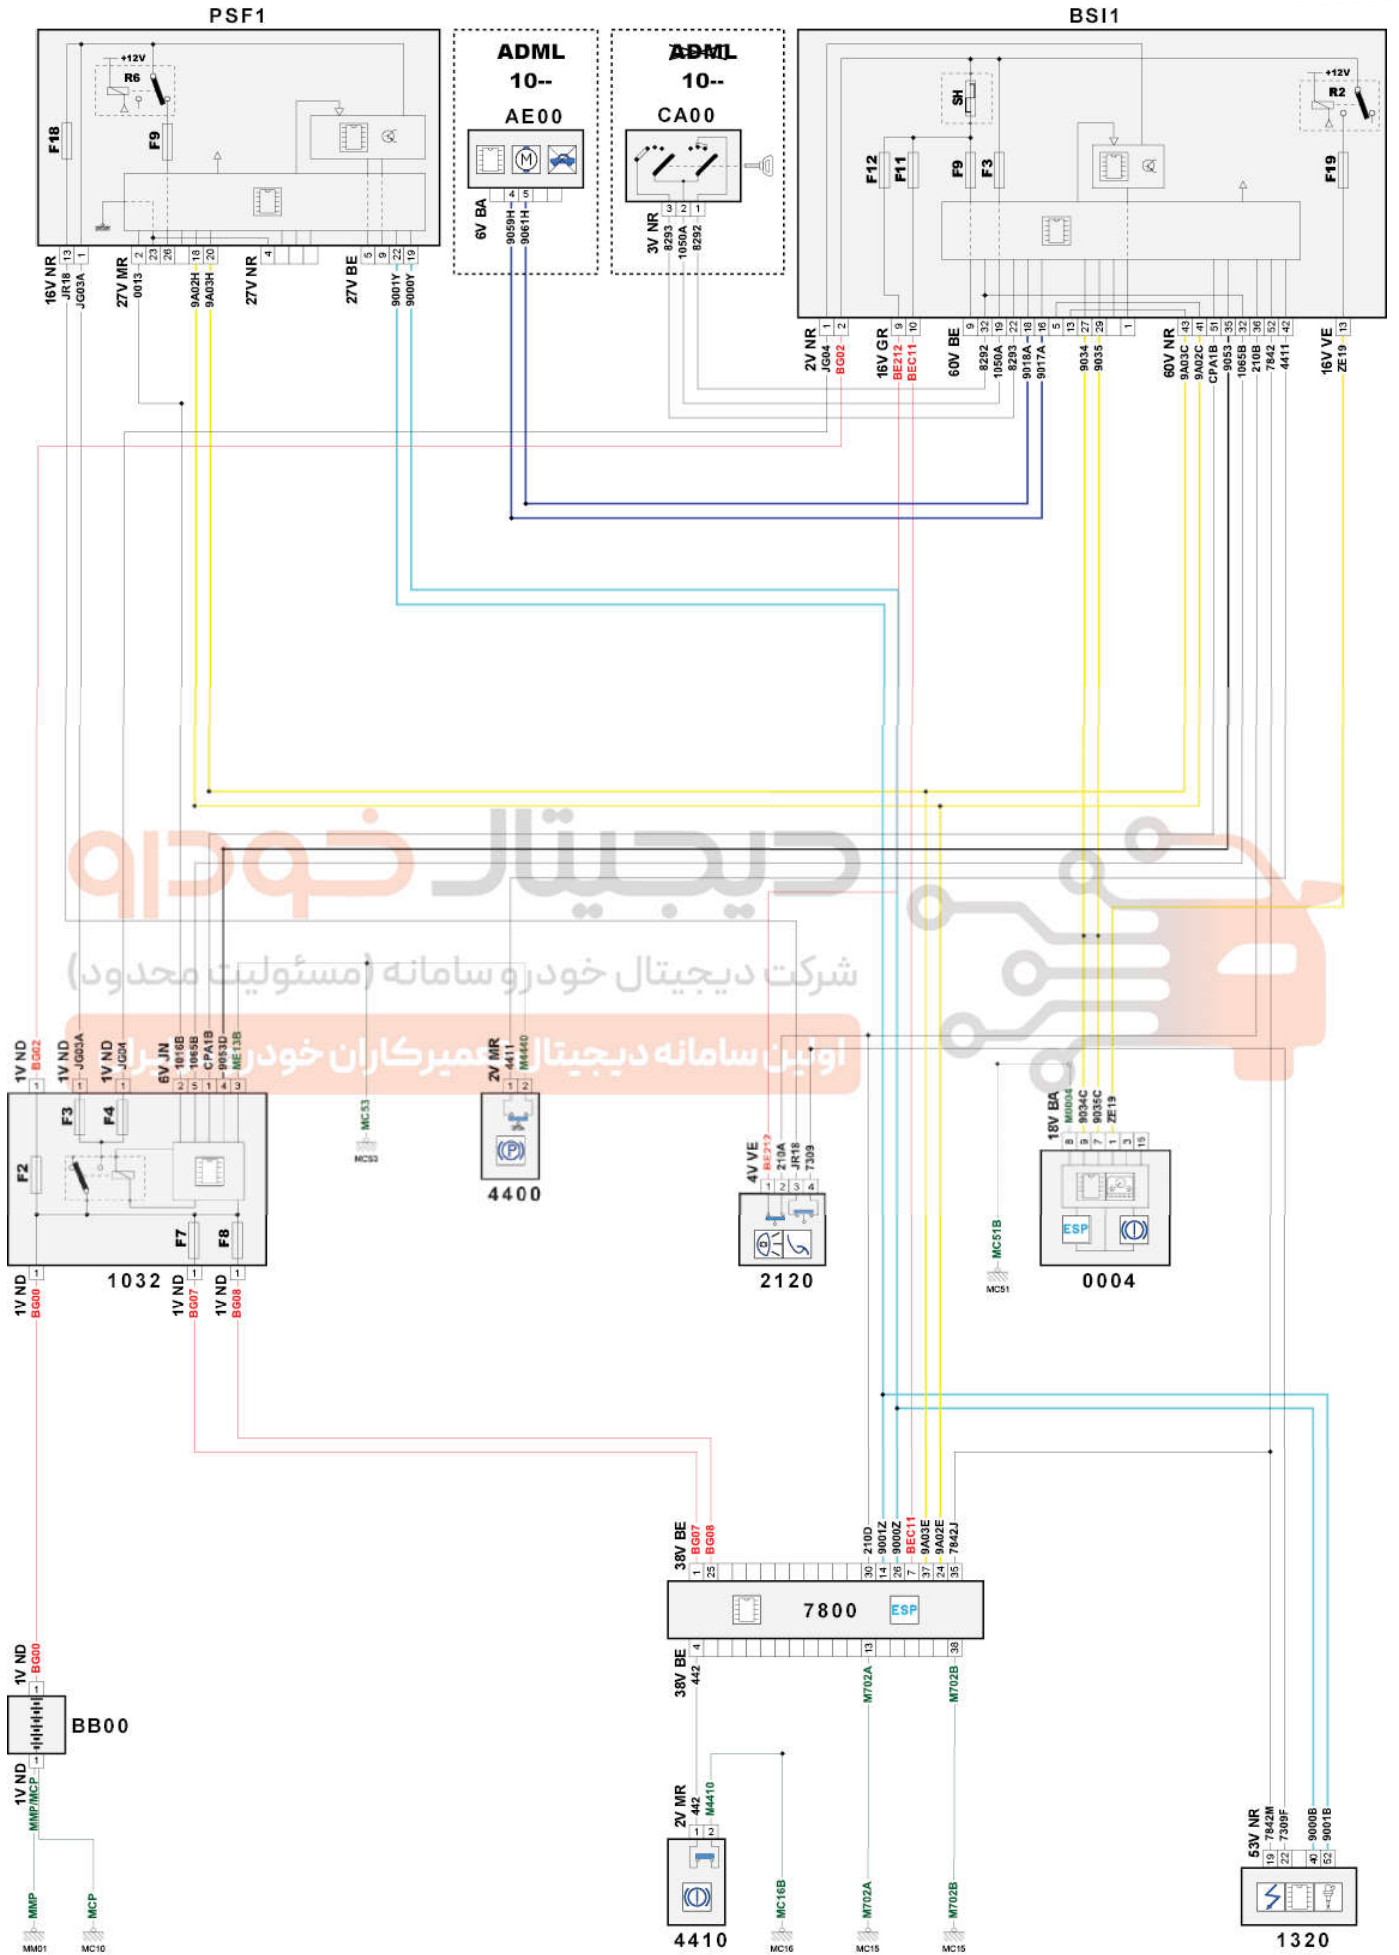

Brake Information

دیجیتال خودرو
 شرکت دیجیتال خودرو سامانه (مسئولیت محدود)
 اولین سامانه دیجیتال تعمیرکاران خودرو

Brake Information

item code	description	information
0004	null	/ instrument panel
1032	null	electrical supplies protection and management unit
1320	null	engine ECU /
2120	null	dual function brake switch /
4400	null	handbrake switch
4410	null	brake fluid level switch
7800	null	calculateur controle de stabilite
AE00	null	electric steering lock
BB00	null	ancillaries battery
BSI1	null	built-in systems interface
CA00	null	ignition switch
E013	null	crimp one information (or equipotential 0013) wire
E212	null	crimp one information (or equipotential 212) wire
E739	null	crimp one information (or equipotential 739) wire
E784	null	crimp one information (or equipotential 784) wire
E900A	null	crimp one information (or equipotential 276A) wire
E901A	null	crimp one information (or equipotential 901A) wire
E902B	null	crimp one information (or equipotential 902B) wire
E902C	null	crimp one information (or equipotential 902C) wire
E903B	null	crimp one information (or equipotential 903B) wire
E903C	null	crimp one information (or equipotential 903) wire
E917A	null	crimp one information (or equipotential 917A) wire
E918A	null	crimp one information (or equipotential 918A) wire
E934	null	crimp one information (or equipotential 934) wire
E935	null	crimp one information (or equipotential 935) wire
E953	null	crimp one information (or equipotential 953) wire
EM16	null	crimp earth (earth point number 16)
EM51B	null	crimp earth (earth point number 51B)
EM53	null	crimp earth (earth point number 53)
MC10	null	body earth point number 10
MC15	null	body earth point number 15
MC15C	null	body earth point number 15C
MC16B	null	body earth point number 16B
MC51B	null	body earth point number 51
MC53B	null	body earth point number 53B
MM01	null	engine earth point number 01
PSF1	null	engine compartment connection board-fuse box