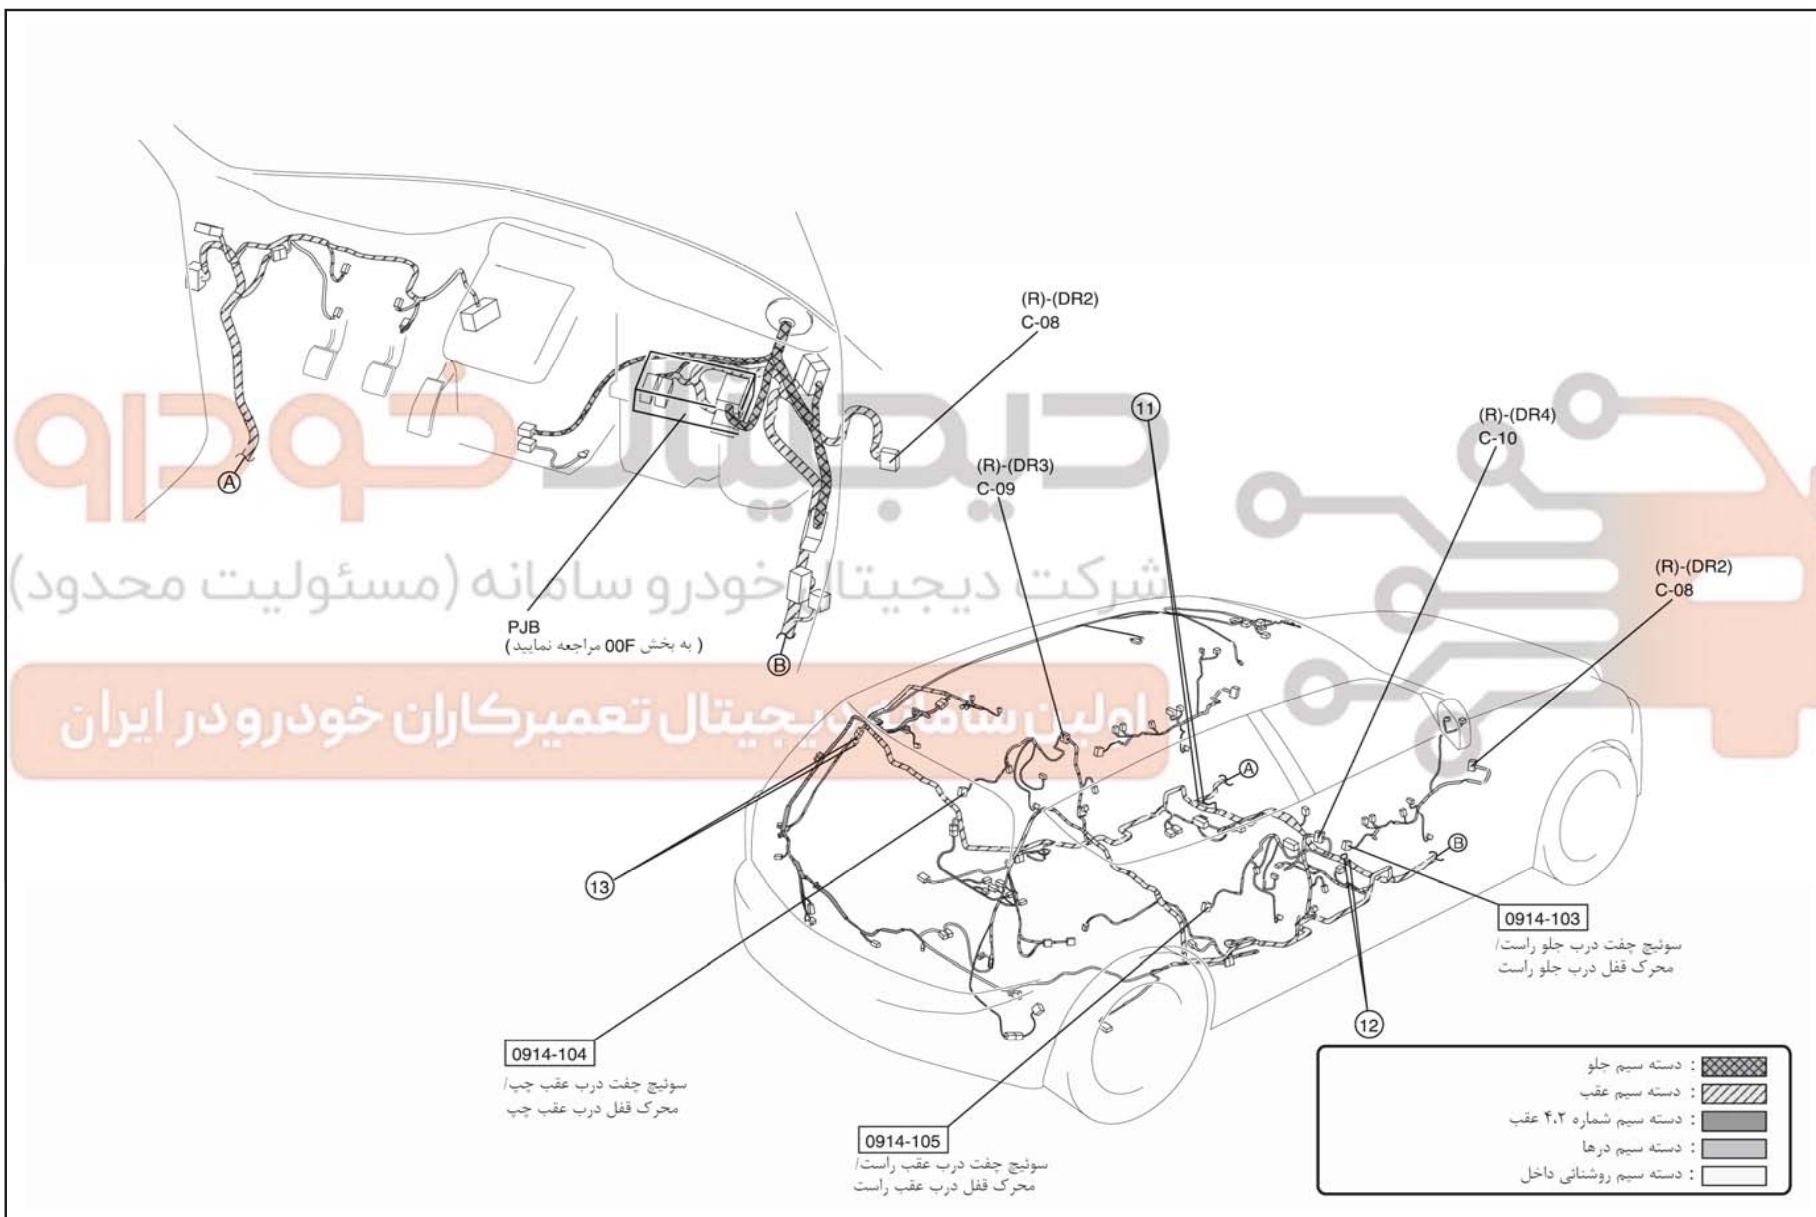

0914-1a

سیستم قفل مرکزی (بدون سیستم قفل کن دویل)

۱۰۲

0914-1a

سیستم قفل مرکزی (بدون سیستم قفل کن دوپل)

۱۰۱

0914-1b

سیستم قفل مرکزی (بدون سیستم قفل کن دابل )

۱۰۱

0914-1b

سیستم قفل مرکزی (بدون سیستم قفل کن دویل)

0914-1c

سیستم قفل مرکزی (بدون سیستم قفل کن دابل)

<p>TTT</p> <p>0914-106 محرک قفل درب صندوق عقب</p> 					

۳۰۱

0914-1c