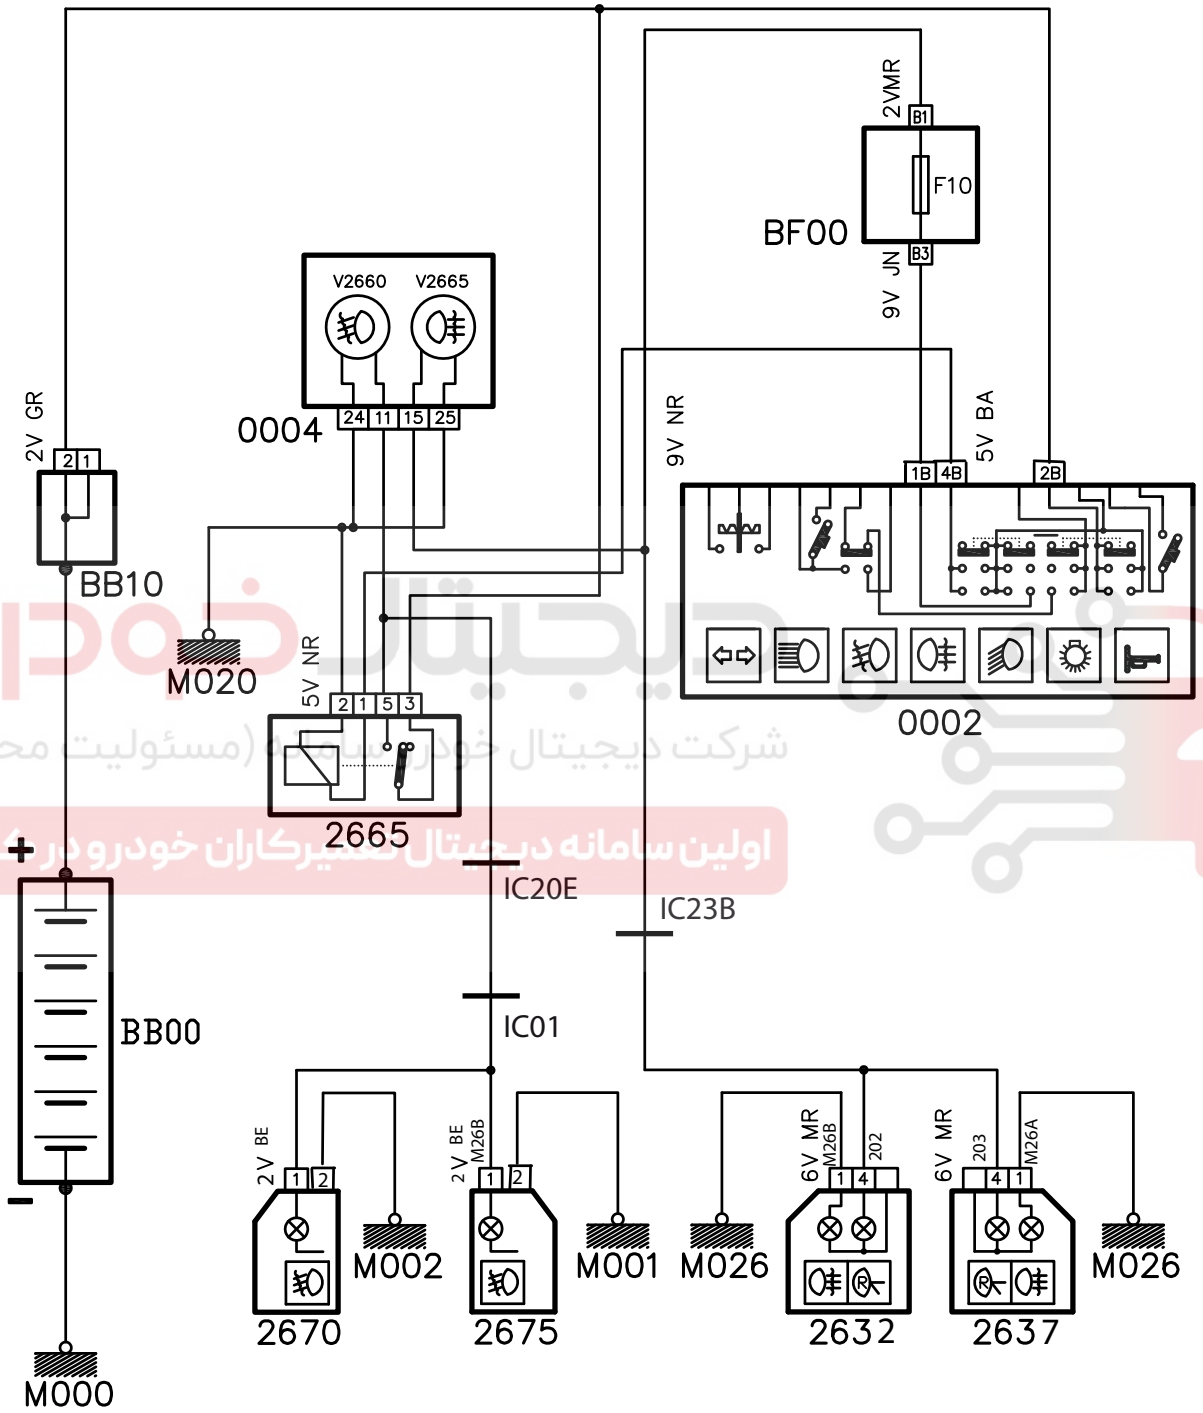

FOG LAMP PARS ELX

شرح	كد
باتري	BB00
جعبه تقسيم	BB10
سوئچ	CA00
جعبه فيوز	BF00
جلوآمپر	0004
دسته راهنما	0002
مه شكن جلو چپ	2670
مه شكن جلو راست	2675
مه شكن عقب (راننده)	2632
مه شكن عقب (شاگرد)	2637

FOG LAMP PARS ELX