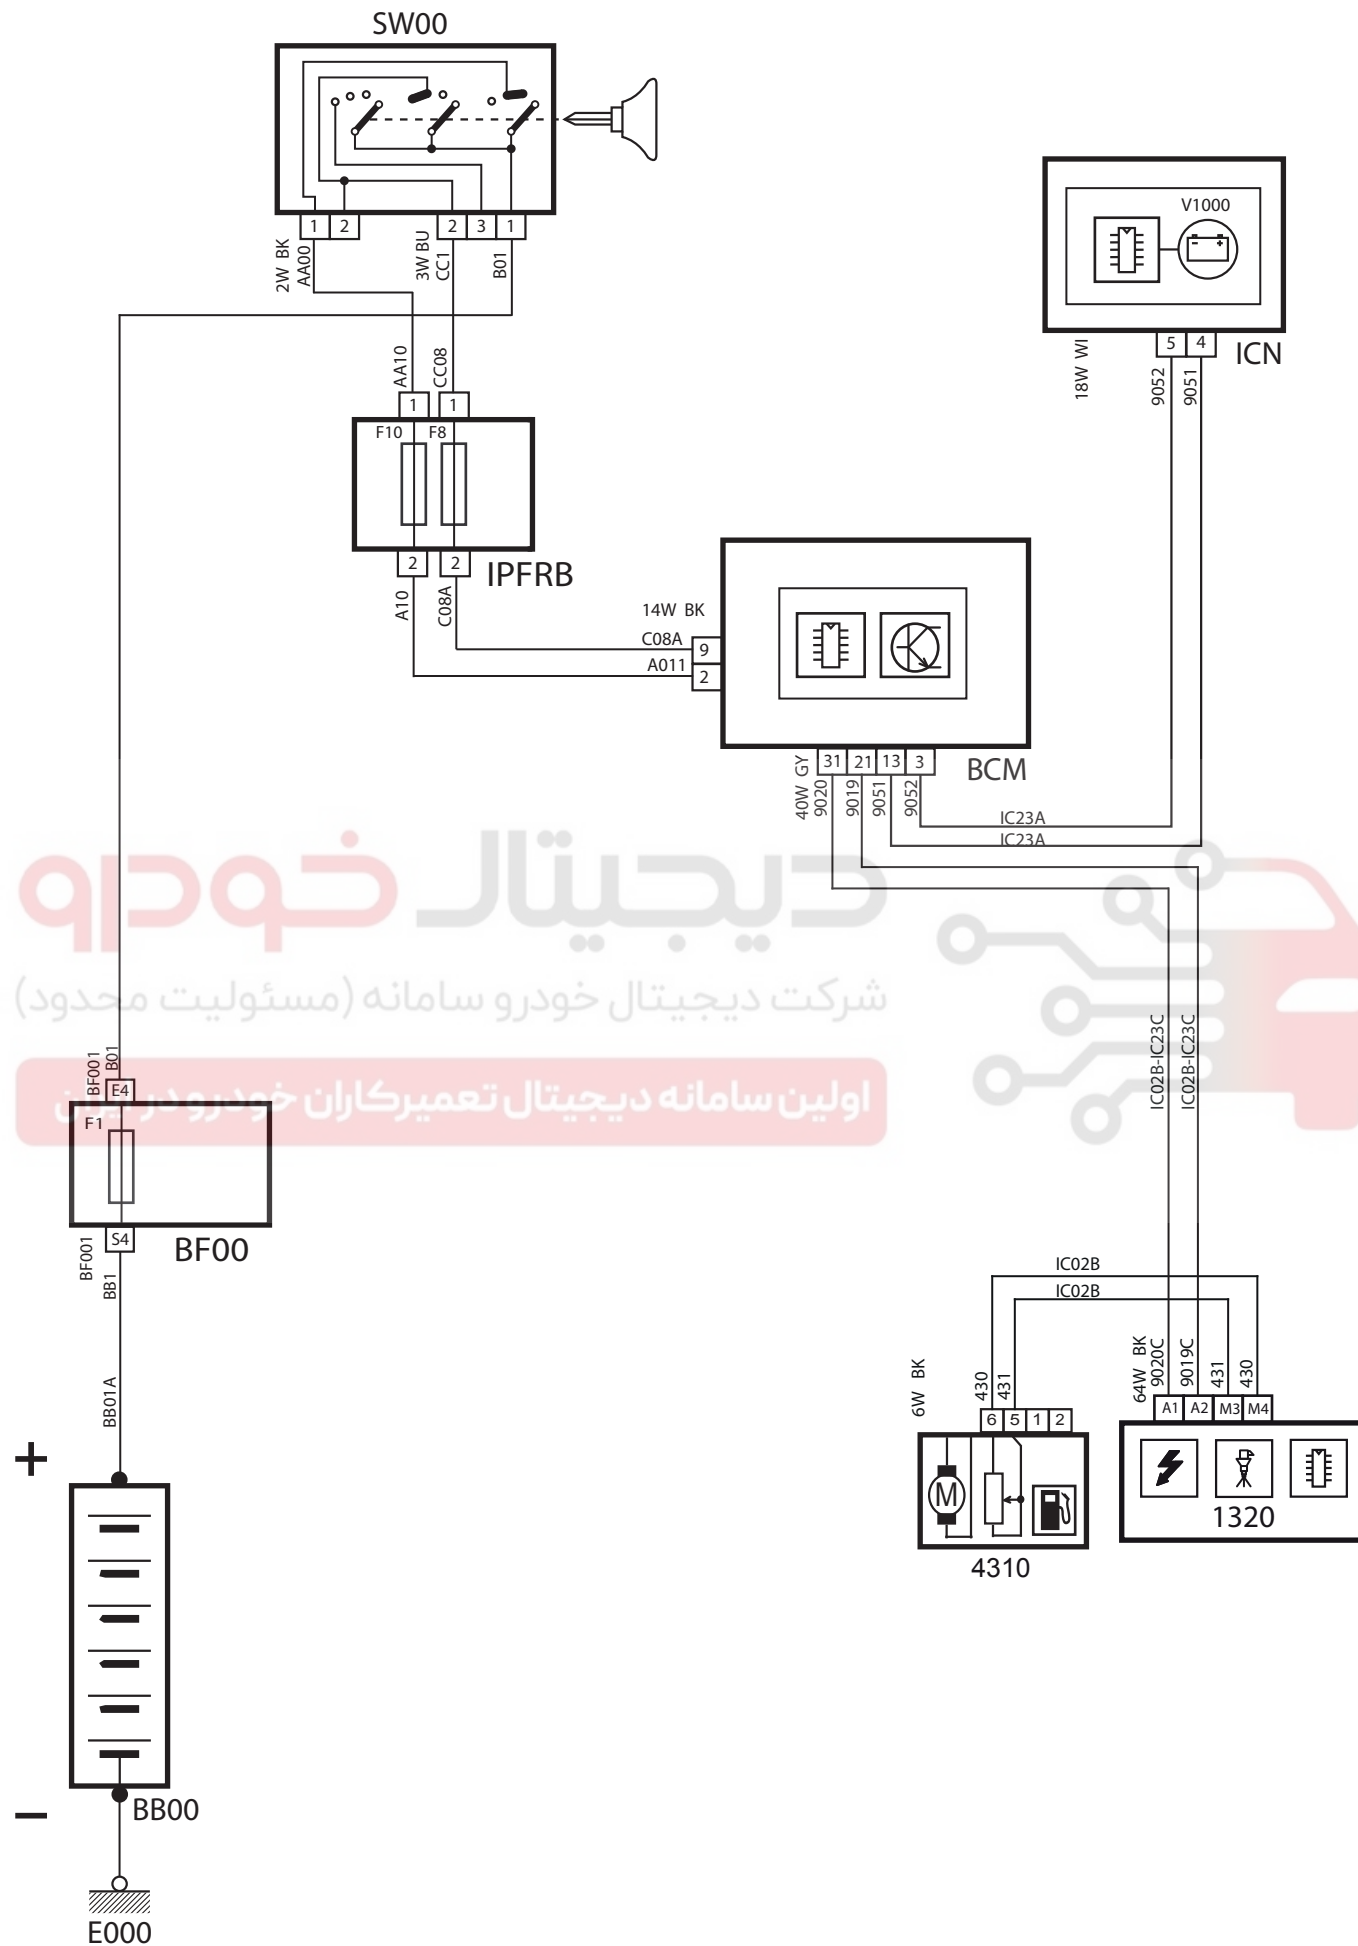

Fuel Gauge P6L SP MUX Gharb Steel

شرح	کد
باتري	BB00
فيوزهاي داخل محفظه موتور، جلوی FCM	BF00
فيوزها و رله هاي داخل اتاق، جلوی BCM	IPFRB
سوئیچ	SW00
نود مركزي داخل اتاق	BCM
نود جلو آمپر	ICN
کنترل يونيت موتور	1320
پمپ بنزين	4310

ديجيتال خودرو

شرکت ديجيتال خودرو سامانه (مسئوليت محدود)

اولين سامانه ديجيتال تعميرکاران خودرو در ايران

Fuel Gauge P6L SP MUX TU3 Gharb Steel

دیجیتال خودرو
شرکت دیجیتال خودرو سامانه (مسئولیت محدود)
اولین سامانه دیجیتال تعمیرکاران خودرو