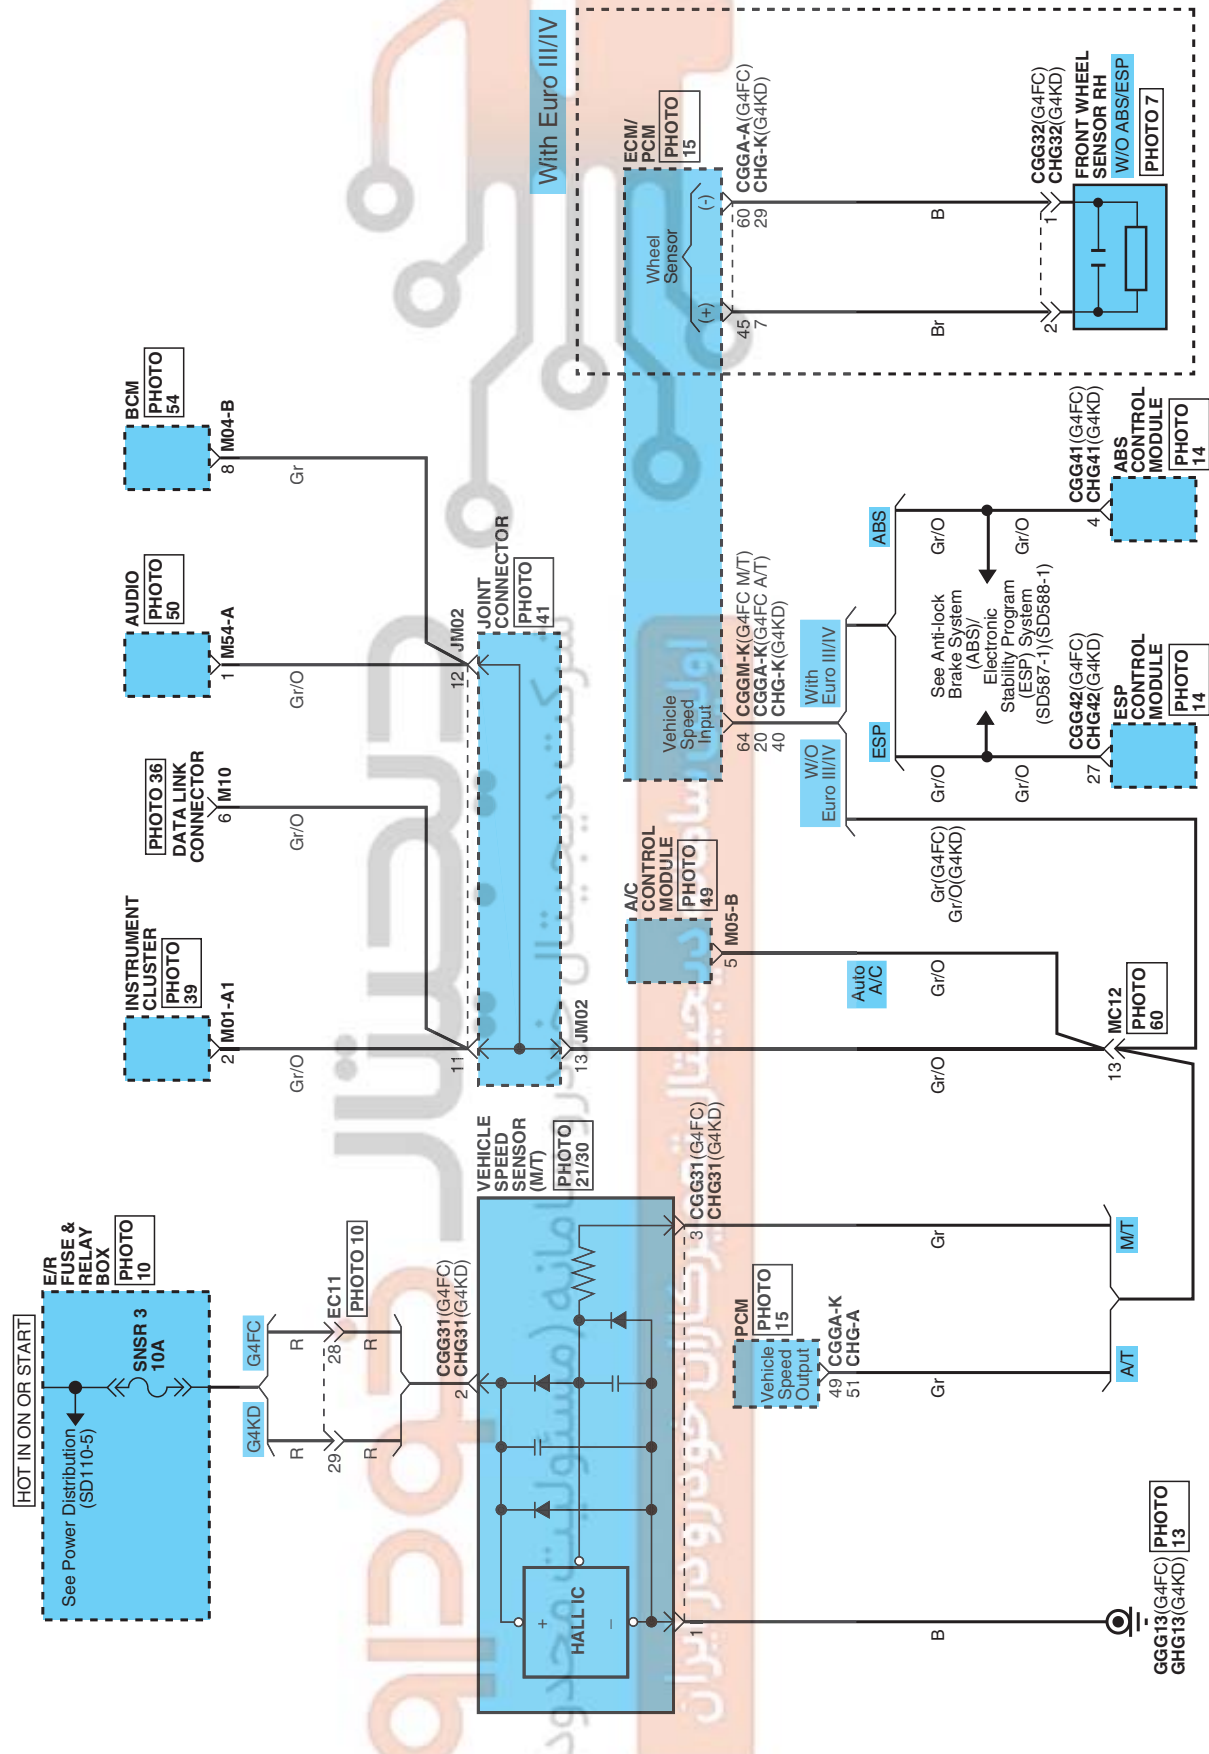

VEHICLE SPEED SYSTEM ECBDF4

Vehicle Speed System (1)

SD436-1

ETDS09436A

VEHICLE SPEED SYSTEM

Vehicle Speed System (3)

SD436-3

<p>M01-A1</p>  <p>AMP_040M2_16F_W</p>	<p>M04-B</p>  <p>KET_0407_16F_W</p>	<p>M05-B</p>  <p>KET_0407_16F_W</p>	<p>M10</p>  <p>MILX_OBDIIL_16F_B_SIN</p>
--	--	--	---

<p>M54-A</p>  <p>AMP_AUDIO_08F_GR_D2</p>	<p>BLANK</p>		
---	--------------	--	--

BLANK

BLANK

BLANK

شرکت دیجیتال خودرو سامانه (مسئولیت محدود)

اولین سامانه دیجیتال تعمیرکاران خودرو در ایران

VEHICLE SPEED SYSTEM

Vehicle Speed System (4)

SD436-4

MEMO

دیجیتال خودرو

شرکت دیجیتال خودرو سامانه (مسئولیت محدود)

اولین سامانه دیجیتال تعمیرکاران خودرو در ایران