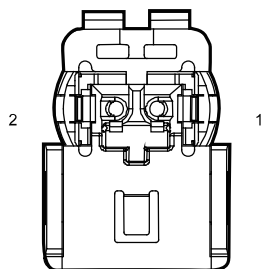

F39 Driver Safety Belt Retractor

I1_EB Engine W.H. Connector 1
Connecting Body W.H.

I1_BE Body W.H. Connector 1
Connecting Engine W.H.

I3_BE Body W.H. Connector 3
Connecting Engine W.H.

I3_EB Engine W.H. Connector 3
Connecting Body W.H.

I4_BM Body W.H. Connector 4
Connecting Main W.H.

I4_MB Main W.H. Connector 4
Connecting Body W.H.

M16 Clock Spring_Airbag

M45 Co-pilot Airbag

دیجیتال خودرو

شرکت دیجیتال خودرو سامانه (مسئولیت محدود)

اولین سامانه دیجیتال تعمیرکاران خودرو در ایران