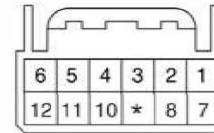

KUM_NDWP_Q2F_B

E25

CR05F011

M02-R