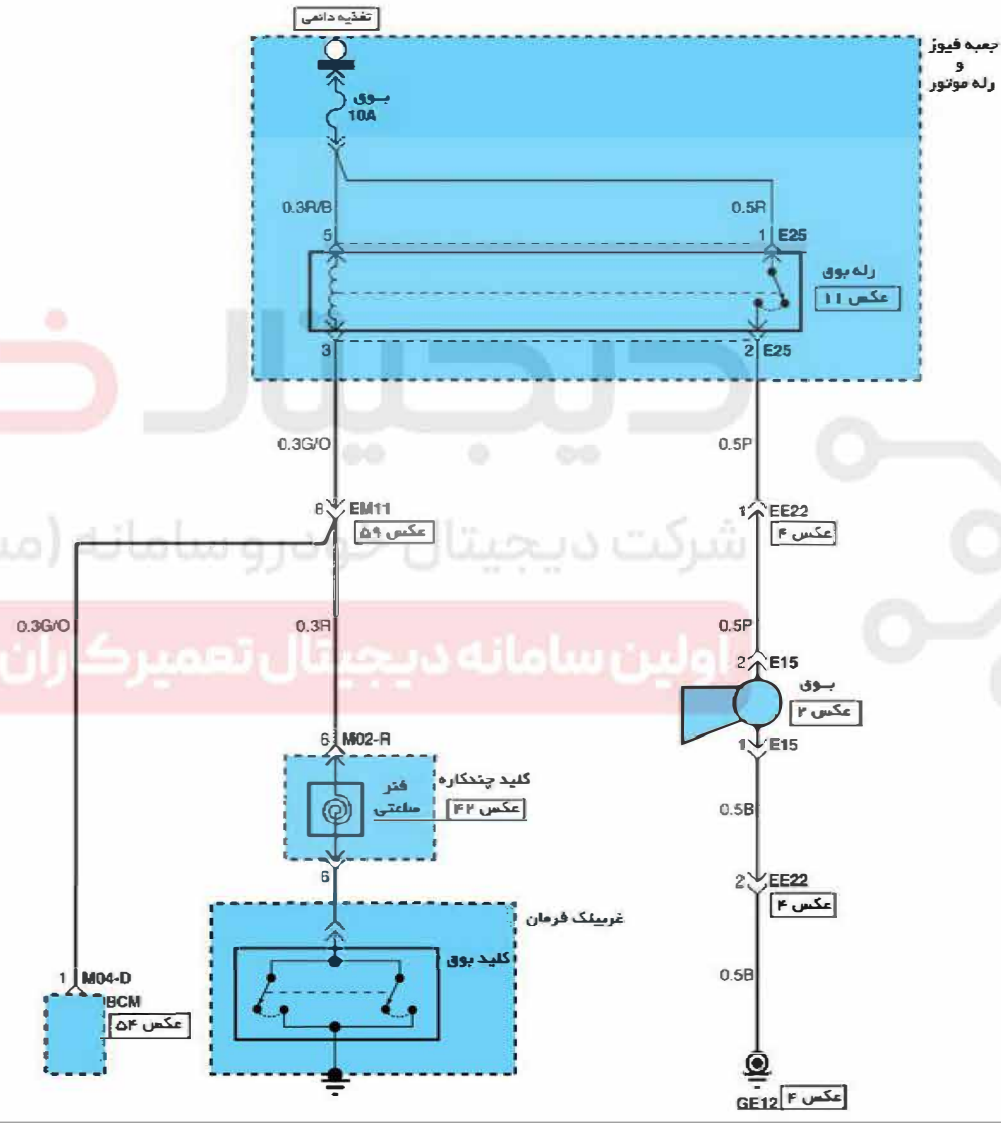

بوق EE0822CB

بوق (۱)

SD968-1

جعبه فیوز و رله موتور

دیجیتال خودرو

شرکت دیجیتال خودرو سامانه (مسئولیت محدود)

اولین سامانه دیجیتال تعمیرکاران خودرو در ایران

مدارهای الکتریکی / سراطو

ETDSD11968AL

بوق

بوق (۲)

SD968-2

E15

KUM\_NDWP\_Q2F\_B

E25

CR05F011