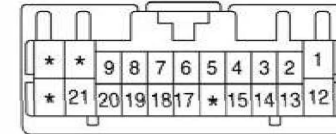

AMP_Q25_12F_W

M04-D

KET_Q407_Q2F_W

دیجیتال خودرو

شرکت دیجیتال خودرو سامانه (مسئولیت محدود)

اولین سامانه دیجیتال تعمیرکاران خودرو در ایران