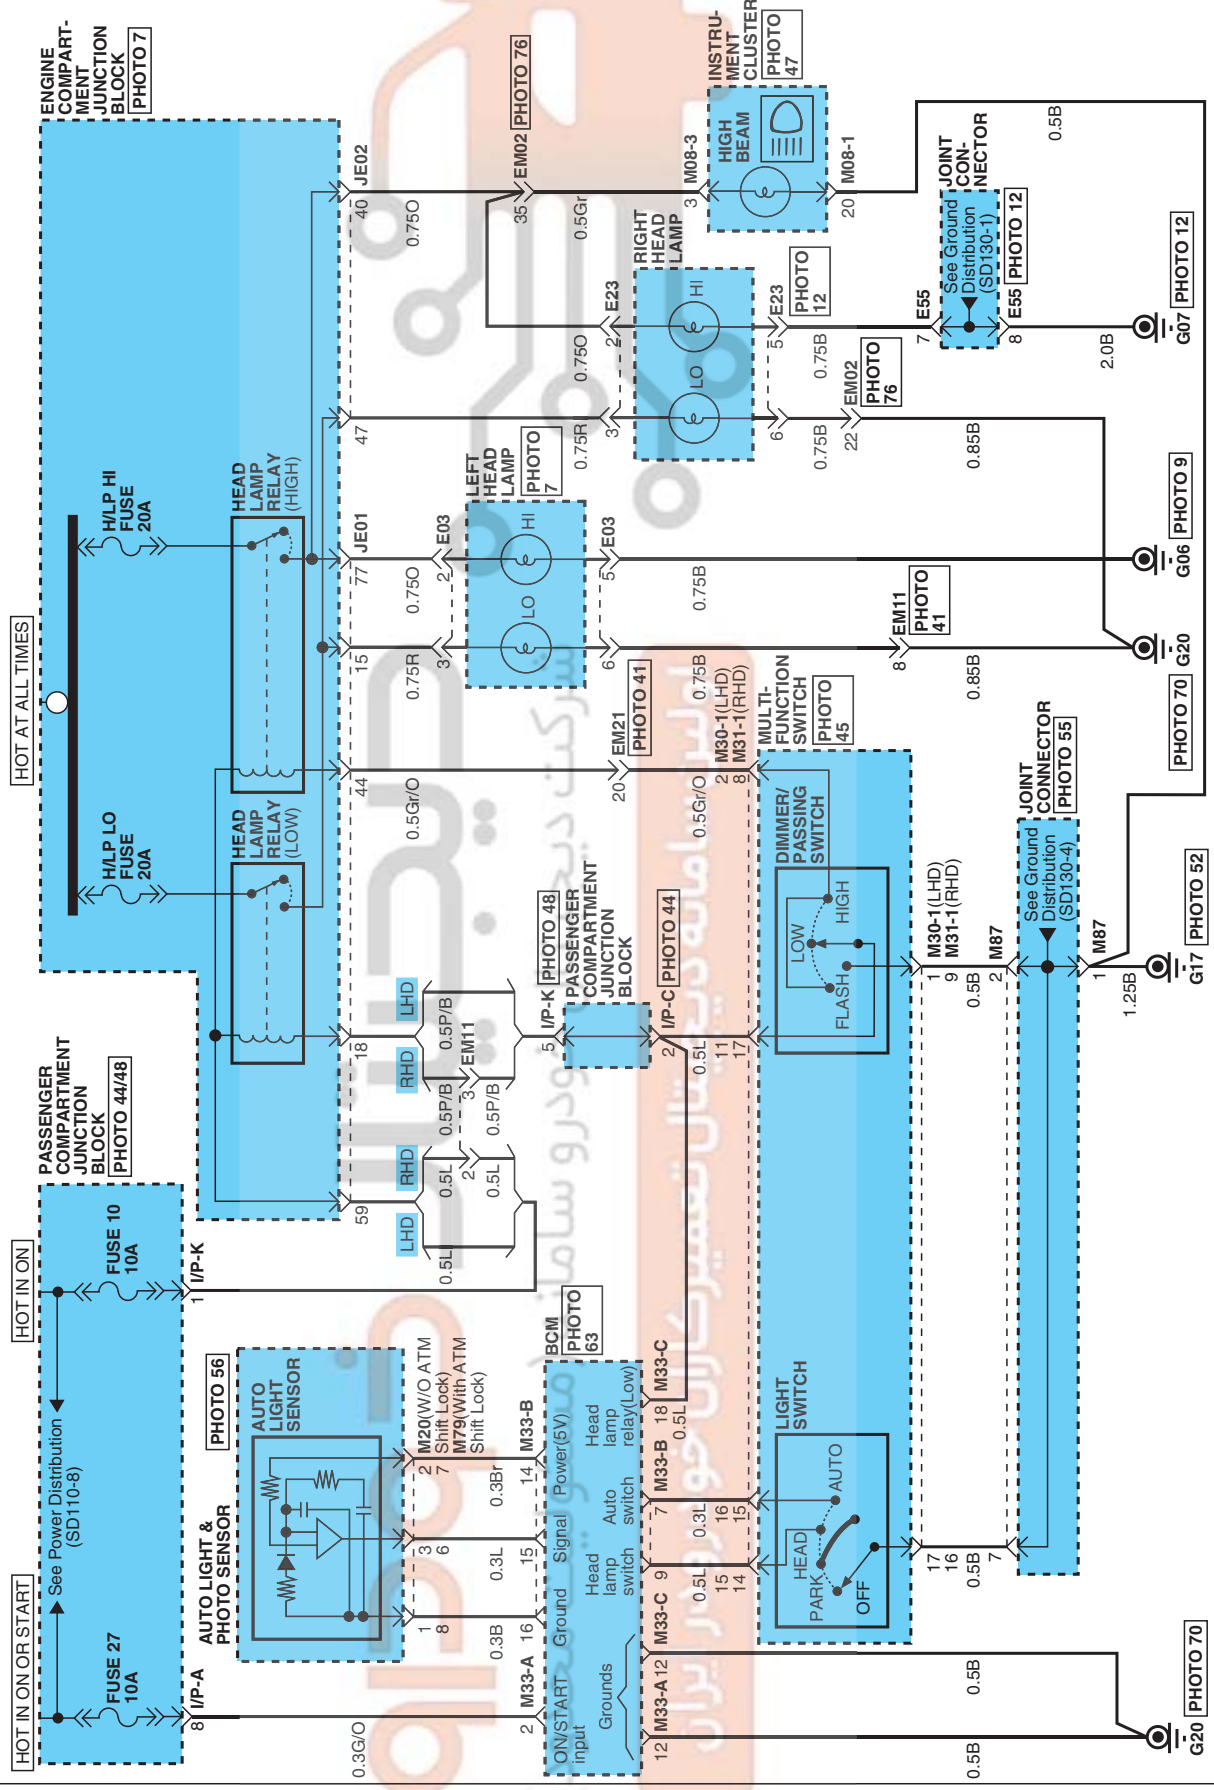

AUTO LIGHTS

E594F9FD

AUTO LIGHTS (1)

SD951-1

ENFS06951A

AUTO LIGHTS

AUTO LIGHTS (2)

<p>E03</p>  <p>KUM_NMW_P_06F_B</p>	<p>E23</p>  <p>KUM_NMW_P_06F_B</p>	<p>M08-1</p>  <p>AMP_040M2_20F_B</p>	<p>M08-3</p>  <p>AMP_040M1_12F_B</p>
<p>M20</p>  <p>KET_91A_06F_W</p>	<p>M30-1</p>  <p>KET_0509_18F_W</p>	<p>M31-1</p>  <p>KET_0509_18F_W</p>	<p>M33-A</p>  <p>AMP_040III_24F_W</p>
<p>M33-B</p>  <p>AMP_040III_20F_W</p>	<p>M33-C</p>  <p>AMP_040III_24F_GR</p>	<p>M79</p>  <p>KET_030_08F_GR</p>	<p>BLANK</p>